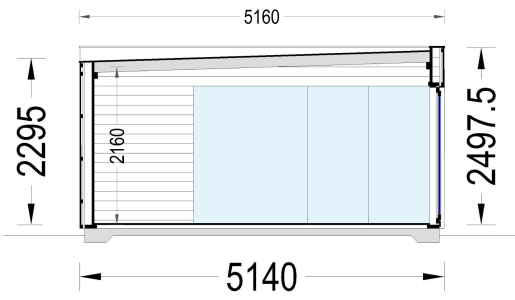

PREMIUM GARTENHAUS