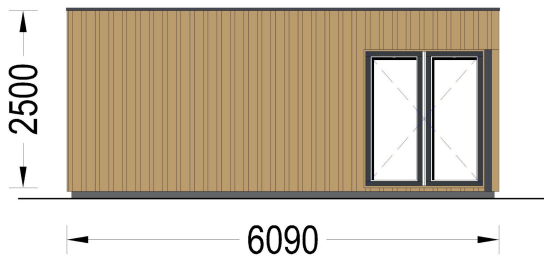

TECHNISCHE DATEN

Grundfläche 26.50 m²

Fußboden