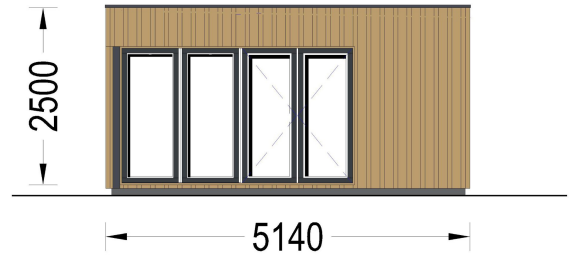

TECHNISCHE DATEN

Grundfläche 26.50 m²

Fußboden