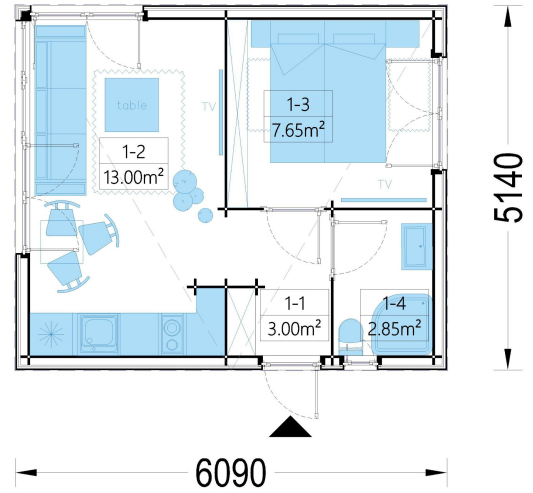

PREMIUM GARTENHAUS