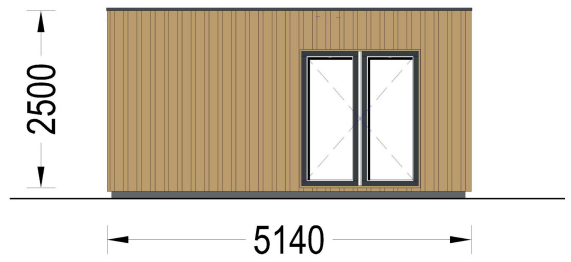

TECHNISCHE DATEN

Grundfläche 26.50 m²

Fußboden