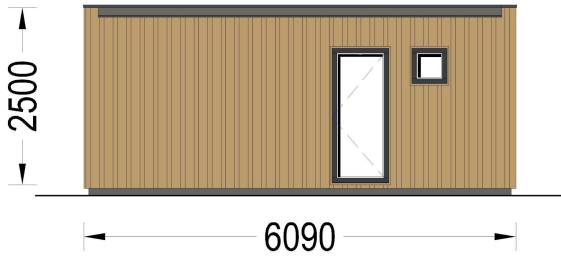

TECHNISCHE DATEN

Grundfläche 26.50 m²

Fußboden