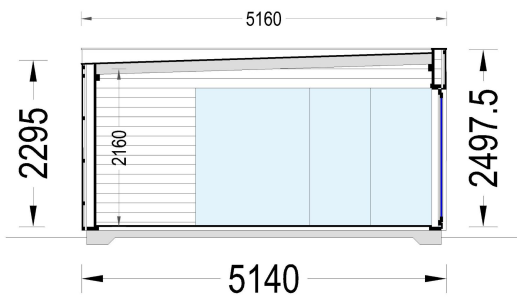

BESCHREIBUNG

PREMIUM GARTENHAUS TOBI (34MM + HOLZVERSCHALUNG), 6X5M, 18M²

Das Premium Gartenhaus Tobi ist eine bemerkenswerte Ergänzung für Ihren Garten, die äußerlich kompakt erscheint, aber im Inneren erstaunlich geräumig ist. Mit einer Grundfläche von 30 m² bietet dieses moderne Gartenstudio vielfältige Nutzungsmöglichkeiten und wird schnell zum Highlight Ihres Tages. Es eignet sich hervorragend als Rückzugsort, Arbeitszimmer, Hobby-Studio oder Fitnessraum und ermöglicht Ihnen, effizienter und produktiver zu arbeiten, zu trainieren oder Ihren Leidenschaften nachzugehen. Eine isolierte Version dieses Modells ist verfügbar, um höchsten Komfort zu gewährleisten. **Highlights des Modells:**

PREMIUM GARTENHAUS

TECHNISCHE DATEN

Grundfläche 26.50 m²

Fußboden

Marke	Premium Gartenhaus
Raumanzahl	4
Haus Typ	Modern
Holzbehandlung	Unbehandelt
Verglasung	Doppelverglasung
Tiefe	515 cm
Wandstärke	34 mm + Wandverschalung
Terrasse	ohne Terrasse
Dachform	Flachdach
Außenmaß	610 x 515 cm
Bauweise	34 mm + Holzverschalung
Dachfläche	30 m ²
Fenstermaße:	1* 50 x 50 cm, , 2 * 85 x 192 cm
Türmaße	1 * 85 cm x 192 cm (Innen) , 1* 161 cm x 192 cm (Außen) , 3 *161 x 192 cm (Balkontür)
Firsthöhe	249,5 cm
Seitenhöhe der Wände	229,5 cm
Boden	19 - 20 mm Bodenbretter mit Nut-und-Feder-Verbindungen, Grundrahmen und Querstreben (Als Zubehör erhältlich)
Herstellergarantie	5 Jahre
Wandaufbau	34 mm Blockbohlen; 100 mm Holzrahmen; 25 mm Holzlatte (vertikal); 25 mm Holzlatte (horizontal); 18 - 20 mm Holzverschalung
Spiegelverkehrter Aufbau	Ja
Grundform	Rechteckig
Holzart Fenster/Türen	Kiefer

SIE KÖNNEN AUCH MÖGEN...

**Sickerschacht mit
Zufluss/Abfluss Ø 110 mm**

ANMERKUNGEN
