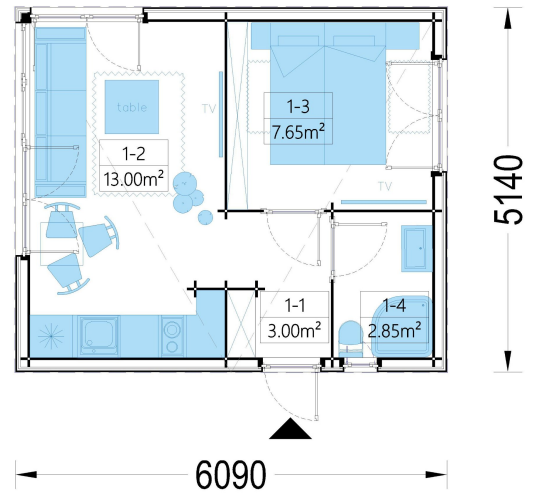

BESCHREIBUNG

PREMIUM GARTENHAUS TOBI (34MM + HOLZVERSCHALUNG), 6X5M, 18M²

Das Premium Gartenhaus Tobi ist eine bemerkenswerte Ergänzung für Ihren Garten, die äußerlich kompakt erscheint, aber im Inneren erstaunlich geräumig ist. Mit einer Grundfläche von 30 m² bietet dieses moderne Gartenstudio vielfältige Nutzungsmöglichkeiten und wird schnell zum Highlight Ihres Tages. Es eignet sich hervorragend als Rückzugsort, Arbeitszimmer, Hobby-Studio oder Fitnessraum und ermöglicht Ihnen, effizienter und produktiver zu arbeiten, zu trainieren oder Ihren Leidenschaften nachzugehen. Eine isolierte Version dieses Modells ist verfügbar, um höchsten Komfort zu gewährleisten. **Highlights des Modells:**

PREMIUM GARTENHAUS

TECHNISCHE DATEN

Grundfläche 26.50 m²

Fußboden

Marke	Premium Gartenhaus
Raumanzahl	4
Haus Typ	Modern
Holzbehandlung	Unbehandelt
Verglasung	Doppelverglasung
Tiefe	515 cm
Wandstärke	34 mm + Wandverschalung
Terrasse	ohne Terrasse
Dachform	Flachdach
Außenmaß	610 x 515 cm
Bauweise	34 mm + Holzverschalung
Dachfläche	30 m ²
Fenstermaße:	1* 50 x 50 cm, , 2 * 85 x 192 cm
Türmaße	1 * 85 cm x 192 cm (Innen) , 1* 161 cm x 192 cm (Außen) , 3 *161 x 192 cm (Balkontür)
Firsthöhe	249,5 cm
Seitenhöhe der Wände	229,5 cm
Boden	19 - 20 mm Bodenbretter mit Nut-und-Feder-Verbindungen, Grundrahmen und Querstreben (Als Zubehör erhältlich)
Herstellergarantie	5 Jahre
Wandaufbau	34 mm Blockbohlen; 100 mm Holzrahmen; 25 mm Holzlatte (vertikal); 25 mm Holzlatte (horizontal); 18 - 20 mm Holzverschalung
Spiegelverkehrter Aufbau	Ja
Grundform	Rechteckig
Holzart Fenster/Türen	Kiefer