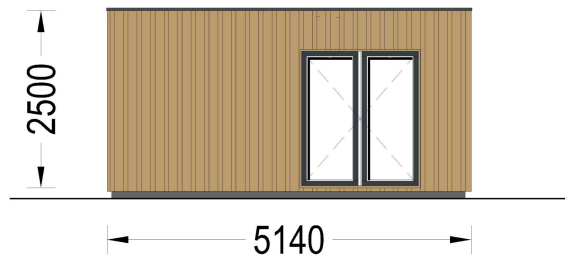

BESCHREIBUNG

PREMIUM GARTENHAUS TOBI (34MM + HOLZVERSCHALUNG), 6X5M, 18M²

Das Premium Gartenhaus Tobi ist eine bemerkenswerte Ergänzung für Ihren Garten, die äußerlich kompakt erscheint, aber im Inneren erstaunlich geräumig ist. Mit einer Grundfläche von 30 m² bietet dieses moderne Gartenstudio vielfältige Nutzungsmöglichkeiten und wird schnell zum Highlight Ihres Tages. Es eignet sich hervorragend als Rückzugsort, Arbeitszimmer, Hobby-Studio oder Fitnessraum und ermöglicht Ihnen, effizienter und produktiver zu arbeiten, zu trainieren oder Ihren Leidenschaften nachzugehen. Eine isolierte Version dieses Modells ist verfügbar, um höchsten Komfort zu gewährleisten. **Highlights des Modells:**

PREMIUM GARTENHAUS

TECHNISCHE DATEN

Grundfläche 26.50 m²

Fußboden

Marke	Premium Gartenhaus
Raumanzahl	4
Haus Typ	Modern
Holzbehandlung	Unbehandelt
Verglasung	Doppelverglasung
Tiefe	515 cm
Wandstärke	34 mm + Wandverschalung
Terrasse	ohne Terrasse
Dachform	Flachdach
Außenmaß	610 x 515 cm
Bauweise	34 mm + Holzverschalung
Dachfläche	30 m ²
Fenstermaße:	1* 50 x 50 cm, , 2 * 85 x 192 cm
Türmaße	1 * 85 cm x 192 cm (Innen) , 1* 161 cm x 192 cm (Außen) , 3 *161 x 192 cm (Balkontür)
Firsthöhe	249,5 cm
Seitenhöhe der Wände	229,5 cm
Boden	19 - 20 mm Bodenbretter mit Nut-und-Feder-Verbindungen, Grundrahmen und Querstreben (Als Zubehör erhältlich)
Herstellergarantie	5 Jahre
Wandaufbau	34 mm Blockbohlen; 100 mm Holzrahmen; 25 mm Holzlatte (vertikal); 25 mm Holzlatte (horizontal); 18 - 20 mm Holzverschalung
Spiegelverkehrter Aufbau	Ja
Grundform	Rechteckig
Holzart Fenster/Türen	Kiefer