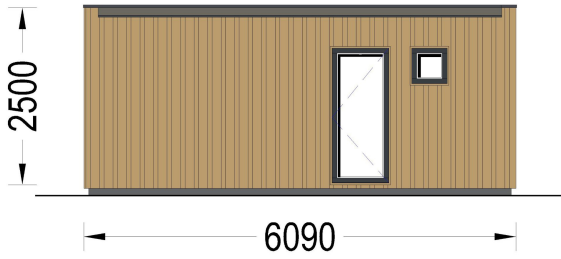

BESCHREIBUNG

PREMIUM GARTENHAUS TOBI (34MM + HOLZVERSCHALUNG), 6X5M, 18M²

Das Premium Gartenhaus Tobi ist eine bemerkenswerte Ergänzung für Ihren Garten, die äußerlich kompakt erscheint, aber im Inneren erstaunlich geräumig ist. Mit einer Grundfläche von 30 m² bietet dieses moderne Gartenstudio vielfältige Nutzungsmöglichkeiten und wird schnell zum Highlight Ihres Tages. Es eignet sich hervorragend als Rückzugsort, Arbeitszimmer, Hobby-Studio oder Fitnessraum und ermöglicht Ihnen, effizienter und produktiver zu arbeiten, zu trainieren oder Ihren Leidenschaften nachzugehen. Eine isolierte Version dieses Modells ist verfügbar, um höchsten Komfort zu gewährleisten. **Highlights des Modells:**

PREMIUM GARTENHAUS

TECHNISCHE DATEN

Grundfläche 26.50 m²

Fußboden

Marke	Premium Gartenhaus
Raumanzahl	4
Haus Typ	Modern
Holzbehandlung	Unbehandelt
Verglasung	Doppelverglasung
Tiefe	515 cm
Wandstärke	34 mm + Wandverschalung
Terrasse	ohne Terrasse
Dachform	Flachdach
Außenmaß	610 x 515 cm
Bauweise	34 mm + Holzverschalung
Dachfläche	30 m ²
Fenstermaße:	1* 50 x 50 cm, , 2 * 85 x 192 cm
Türmaße	1 * 85 cm x 192 cm (Innen) , 1* 161 cm x 192 cm (Außen) , 3 *161 x 192 cm (Balkontür)
Firsthöhe	249,5 cm
Seitenhöhe der Wände	229,5 cm
Boden	19 - 20 mm Bodenbretter mit Nut-und-Feder-Verbindungen, Grundrahmen und Querstreben (Als Zubehör erhältlich)
Herstellergarantie	5 Jahre
Wandaufbau	34 mm Blockbohlen; 100 mm Holzrahmen; 25 mm Holzlatte (vertikal); 25 mm Holzlatte (horizontal); 18 - 20 mm Holzverschalung
Spiegelverkehrter Aufbau	Ja
Grundform	Rechteckig
Holzart Fenster/Türen	Kiefer