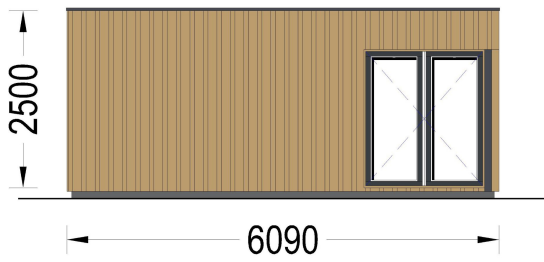

BESCHREIBUNG

PREMIUM GARTENHAUS TOBI (34MM + HOLZVERSCHALUNG), 6X5M, 18M²

Das Premium Gartenhaus Tobi ist eine bemerkenswerte Ergänzung für Ihren Garten, die äußerlich kompakt erscheint, aber im Inneren erstaunlich geräumig ist. Mit einer Grundfläche von 30 m² bietet dieses moderne Gartenstudio vielfältige Nutzungsmöglichkeiten und wird schnell zum Highlight Ihres Tages. Es eignet sich hervorragend als Rückzugsort, Arbeitszimmer, Hobby-Studio oder Fitnessraum und ermöglicht Ihnen, effizienter und produktiver zu arbeiten, zu trainieren oder Ihren Leidenschaften nachzugehen. Eine isolierte Version dieses Modells ist verfügbar, um höchsten Komfort zu gewährleisten. **Highlights des Modells:**

PREMIUM GARTENHAUS

TECHNISCHE DATEN

Grundfläche 26.50 m²

Fußboden

Marke	Premium Gartenhaus
Raumanzahl	4
Haus Typ	Modern
Holzbehandlung	Unbehandelt
Verglasung	Doppelverglasung
Tiefe	515 cm
Wandstärke	34 mm + Wandverschalung
Terrasse	ohne Terrasse
Dachform	Flachdach
Außenmaß	610 x 515 cm
Bauweise	34 mm + Holzverschalung
Dachfläche	30 m ²
Fenstermaße:	1* 50 x 50 cm, , 2 * 85 x 192 cm
Türmaße	1 * 85 cm x 192 cm (Innen) , 1* 161 cm x 192 cm (Außen) , 3 *161 x 192 cm (Balkontür)
Firsthöhe	249,5 cm
Seitenhöhe der Wände	229,5 cm
Boden	19 - 20 mm Bodenbretter mit Nut-und-Feder-Verbindungen, Grundrahmen und Querstreben (Als Zubehör erhältlich)
Herstellergarantie	5 Jahre
Wandaufbau	34 mm Blockbohlen; 100 mm Holzrahmen; 25 mm Holzlatte (vertikal); 25 mm Holzlatte (horizontal); 18 - 20 mm Holzverschalung
Spiegelverkehrter Aufbau	Ja
Grundform	Rechteckig
Holzart Fenster/Türen	Kiefer