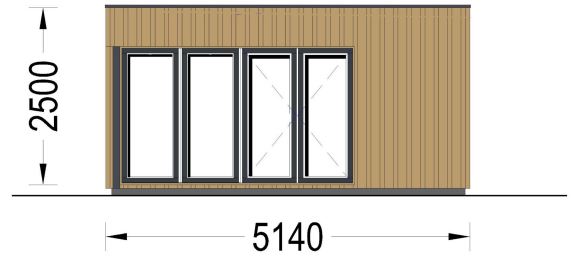

BESCHREIBUNG

PREMIUM GARTENHAUS TOBI (34MM + HOLZVERSCHALUNG), 6X5M, 18M²

Das Premium Gartenhaus Tobi ist eine bemerkenswerte Ergänzung für Ihren Garten, die äußerlich kompakt erscheint, aber im Inneren erstaunlich geräumig ist. Mit einer Grundfläche von 30 m² bietet dieses moderne Gartenstudio vielfältige Nutzungsmöglichkeiten und wird schnell zum Highlight Ihres Tages. Es eignet sich hervorragend als Rückzugsort, Arbeitszimmer, Hobby-Studio oder Fitnessraum und ermöglicht Ihnen, effizienter und produktiver zu arbeiten, zu trainieren oder Ihren Leidenschaften nachzugehen. Eine isolierte Version dieses Modells ist verfügbar, um höchsten Komfort zu gewährleisten. **Highlights des Modells:**

PREMIUM GARTENHAUS

TECHNISCHE DATEN

Grundfläche 26.50 m²

Fußboden

Marke	Premium Gartenhaus
Raumanzahl	4
Haus Typ	Modern
Holzbehandlung	Unbehandelt
Verglasung	Doppelverglasung
Tiefe	515 cm
Wandstärke	34 mm + Wandverschalung
Terrasse	ohne Terrasse
Dachform	Flachdach
Außenmaß	610 x 515 cm
Bauweise	34 mm + Holzverschalung
Dachfläche	30 m ²
Fenstermaße:	1* 50 x 50 cm, , 2 * 85 x 192 cm
Türmaße	1 * 85 cm x 192 cm (Innen) , 1* 161 cm x 192 cm (Außen) , 3 *161 x 192 cm (Balkontür)
Firsthöhe	249,5 cm
Seitenhöhe der Wände	229,5 cm
Boden	19 - 20 mm Bodenbretter mit Nut-und-Feder-Verbindungen, Grundrahmen und Querstreben (Als Zubehör erhältlich)
Herstellergarantie	5 Jahre
Wandaufbau	34 mm Blockbohlen; 100 mm Holzrahmen; 25 mm Holzlatte (vertikal); 25 mm Holzlatte (horizontal); 18 - 20 mm Holzverschalung
Spiegelverkehrter Aufbau	Ja
Grundform	Rechteckig
Holzart Fenster/Türen	Kiefer