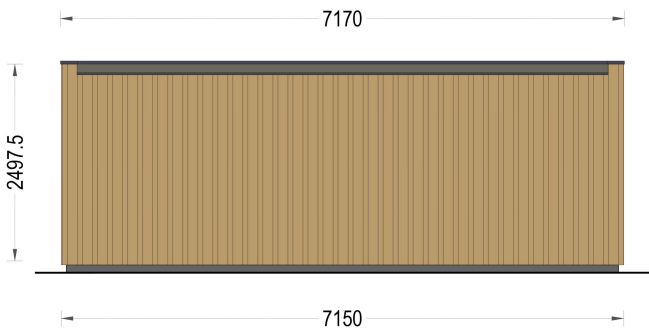

## BESCHREIBUNG

Das Premium Gartenhaus "Tobi" ist ein beeindruckendes Modell in unserer Premium-Reihe mit einer Größe von 7x4 Metern und einer Innenfläche von 28 m<sup>2</sup>.

Dieses Gartenbüro bietet die perfekte Umgebung für Arbeit, Hobbys oder andere Aktivitäten und ist aus hochwertigen Materialien gefertigt. Hier sind einige der bemerkenswerten Highlights dieses Modells:

## TECHNISCHE DATEN

|                       |  |
|-----------------------|--|
| <b>Grundfläche</b>    | 28 m <sup>2</sup>  |
| <b>Fußboden</b>       |  |
| <b>Marke</b>          | Premium Gartenhaus   |
| <b>Raumanzahl</b>     | 1  |
| <b>Haus Typ</b>       | Modern   |
| <b>Holzbehandlung</b> | Unbehandelt  |
| <b>Verglasung</b>     | Doppelverglasung   |
| <b>Tiefe</b>          | 415 cm   |
| <b>Wandstärke</b>     | 34 mm Blockbohlen; 100 mm Holzrahmen; 25 mm Holzlatte (vertikal); 25 mm Holzlatte (horizontal); 18 - 20 mm Holzverschalung |
| <b>Terrasse</b>       | ohne Terrasse  |
| <b>Dachform</b>       | Flachdach  |
| <b>Außenmaß</b>       | 715 x 415 cm   |
| <b>Bauweise</b>       | 34 mm + Holzverschalung  |
| <b>Dachfläche</b>     | 32m <sup>2</sup>   |
| <b>Fenstermaße:</b>   | 1 * 70 x 118.5 cm , 4* 85 cm x 192 cm  |
| <b>Türmaße</b>        | 1* 161 cm x 192 cm   |
| <b>Firsthöhe</b>      | 249,75 cm  |