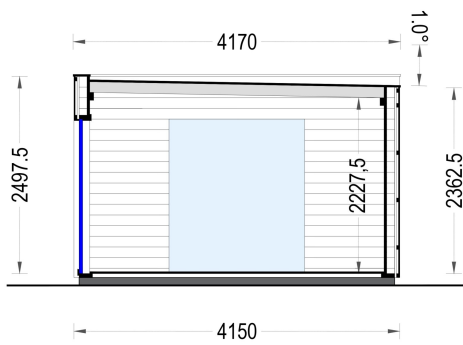

## BESCHREIBUNG

Das Premium Gartenhaus "Tobi" ist ein beeindruckendes Modell in unserer Premium-Reihe mit einer Größe von 7x4 Metern und einer Innenfläche von 28 m<sup>2</sup>.

Dieses Gartenbüro bietet die perfekte Umgebung für Arbeit, Hobbys oder andere Aktivitäten und ist aus hochwertigen Materialien gefertigt. Hier sind einige der bemerkenswerten Highlights dieses Modells:

- **25 m<sup>2</sup> Innenfläche:** Dieses Gartenbüro verfügt über eine großzügige Innenfläche, die es Ihnen ermöglicht, den Raum nach Ihren Wünschen zu gestalten. Sie können separate Bereiche zum Arbeiten und Entspannen schaffen.
- **Möglichkeit einer geräumigen Terrasse:** Sie haben die Option, eine geräumige Terrasse hinzuzufügen, auf der Sie Ihren Morgenkaffee im Freien genießen können.
- **Atemberaubende, fast bodentiefe Fenster und Türen:** Die großen Fenster und Türen lassen viel Tageslicht herein und bieten eine herrliche Aussicht auf den Garten.
- **Moderne vertikale Verkleidung:** Die moderne äußere Verkleidung verleiht diesem Gartenbüro einen unverwechselbaren Look.

## TECHNISCHE DATEN

|                       |  |
|-----------------------|--|
| <b>Grundfläche</b>    | 28 m <sup>2</sup>  |
| <b>Fußboden</b>       |  |
| <b>Marke</b>          | Premium Gartenhaus   |
| <b>Raumanzahl</b>     | 1  |
| <b>Haus Typ</b>       | Modern   |
| <b>Holzbehandlung</b> | Unbehandelt  |
| <b>Verglasung</b>     | Doppelverglasung   |
| <b>Tiefe</b>          | 415 cm   |
| <b>Wandstärke</b>     | 34 mm Blockbohlen; 100 mm Holzrahmen; 25 mm Holzlatte (vertikal); 25 mm Holzlatte (horizontal); 18 - 20 mm Holzverschalung |
| <b>Terrasse</b>       | ohne Terrasse  |
| <b>Dachform</b>       | Flachdach  |
| <b>Außenmaß</b>       | 715 x 415 cm   |
| <b>Bauweise</b>       | 34 mm + Holzverschalung  |
| <b>Dachfläche</b>     | 32m <sup>2</sup>   |
| <b>Fenstermaße:</b>   | 1 * 70 x 118.5 cm , 4* 85 cm x 192 cm  |
| <b>Türmaße</b>        | 1* 161 cm x 192 cm   |
| <b>Firsthöhe</b>      | 249,75 cm  |