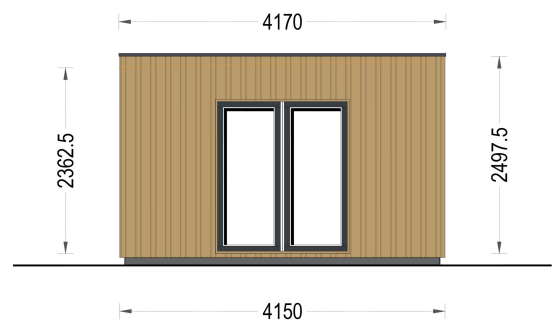

## BESCHREIBUNG

Das Premium Gartenhaus "Tobi" ist ein beeindruckendes Modell in unserer Premium-Reihe mit einer Größe von 7x4 Metern und einer Innenfläche von 28 m<sup>2</sup>.

Dieses Gartenbüro bietet die perfekte Umgebung für Arbeit, Hobbys oder andere Aktivitäten und ist aus hochwertigen Materialien gefertigt. Hier sind einige der bemerkenswerten Highlights dieses Modells:

- **25 m<sup>2</sup> Innenfläche:** Dieses Gartenbüro verfügt über eine großzügige Innenfläche, die es Ihnen ermöglicht, den Raum nach Ihren Wünschen zu gestalten. Sie können separate Bereiche zum Arbeiten und Entspannen schaffen.
- **Möglichkeit einer geräumigen Terrasse:** Sie haben die Option, eine geräumige Terrasse hinzuzufügen, auf der Sie Ihren Morgenkaffee im Freien genießen können.
- **Atemberaubende, fast bodentiefe Fenster und Türen:** Die großen Fenster und Türen lassen viel Tageslicht herein und bieten eine herrliche Aussicht auf den Garten.
- **Moderne vertikale Verkleidung:** Die moderne äußere Verkleidung verleiht diesem Gartenbüro einen unverwechselbaren Look.

## TECHNISCHE DATEN

|                       |  |
|-----------------------|--|
| <b>Grundfläche</b>    | 28 m <sup>2</sup>  |
| <b>Fußboden</b>       |  |
| <b>Marke</b>          | Premium Gartenhaus   |
| <b>Raumanzahl</b>     | 1  |
| <b>Haus Typ</b>       | Modern   |
| <b>Holzbehandlung</b> | Unbehandelt  |
| <b>Verglasung</b>     | Doppelverglasung   |
| <b>Tiefe</b>          | 415 cm   |
| <b>Wandstärke</b>     | 34 mm Blockbohlen; 100 mm Holzrahmen; 25 mm Holzlatte (vertikal); 25 mm Holzlatte (horizontal); 18 - 20 mm Holzverschalung |
| <b>Terrasse</b>       | ohne Terrasse  |
| <b>Dachform</b>       | Flachdach  |
| <b>Außenmaß</b>       | 715 x 415 cm   |
| <b>Bauweise</b>       | 34 mm + Holzverschalung  |
| <b>Dachfläche</b>     | 32m <sup>2</sup>   |
| <b>Fenstermaße:</b>   | 1 * 70 x 118.5 cm , 4* 85 cm x 192 cm  |
| <b>Türmaße</b>        | 1* 161 cm x 192 cm   |
| <b>Firsthöhe</b>      | 249,75 cm  |