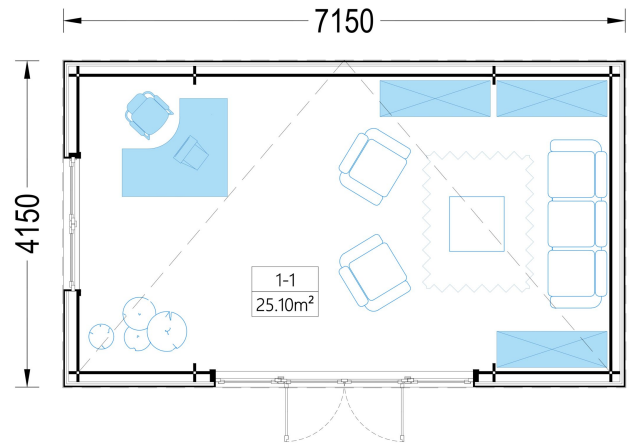

## BESCHREIBUNG

Das Premium Gartenhaus "Tobi" ist ein beeindruckendes Modell in unserer Premium-Reihe mit einer Größe von 7x4 Metern und einer Innenfläche von 28 m<sup>2</sup>.

Dieses Gartenbüro bietet die perfekte Umgebung für Arbeit, Hobbys oder andere Aktivitäten und ist aus hochwertigen Materialien gefertigt. Hier sind einige der bemerkenswerten Highlights dieses Modells:

- **25 m<sup>2</sup> Innenfläche:** Dieses Gartenbüro verfügt über eine großzügige Innenfläche, die es Ihnen ermöglicht, den Raum nach Ihren Wünschen zu gestalten. Sie können separate Bereiche zum Arbeiten und Entspannen schaffen.
- **Möglichkeit einer geräumigen Terrasse:** Sie haben die Option, eine geräumige Terrasse hinzuzufügen, auf der Sie Ihren Morgenkaffee im Freien genießen können.
- **Atemberaubende, fast bodentiefe Fenster und Türen:** Die großen Fenster und Türen lassen viel Tageslicht herein und bieten eine herrliche Aussicht auf den Garten.
- **Moderne vertikale Verkleidung:** Die moderne äußere Verkleidung verleiht diesem Gartenbüro einen unverwechselbaren Look.

## TECHNISCHE DATEN

|                       |  |
|-----------------------|--|
| <b>Grundfläche</b>    | 28 m <sup>2</sup>  |
| <b>Fußboden</b>       |  |
| <b>Marke</b>          | Premium Gartenhaus   |
| <b>Raumanzahl</b>     | 1  |
| <b>Haus Typ</b>       | Modern   |
| <b>Holzbehandlung</b> | Unbehandelt  |
| <b>Verglasung</b>     | Doppelverglasung   |
| <b>Tiefe</b>          | 415 cm   |
| <b>Wandstärke</b>     | 34 mm Blockbohlen; 100 mm Holzrahmen; 25 mm Holzlatte (vertikal); 25 mm Holzlatte (horizontal); 18 - 20 mm Holzverschalung |
| <b>Terrasse</b>       | ohne Terrasse  |
| <b>Dachform</b>       | Flachdach  |
| <b>Außenmaß</b>       | 715 x 415 cm   |
| <b>Bauweise</b>       | 34 mm + Holzverschalung  |
| <b>Dachfläche</b>     | 32m <sup>2</sup>   |
| <b>Fenstermaße:</b>   | 1 * 70 x 118.5 cm , 4* 85 cm x 192 cm  |
| <b>Türmaße</b>        | 1* 161 cm x 192 cm   |
| <b>Firsthöhe</b>      | 249,75 cm  |