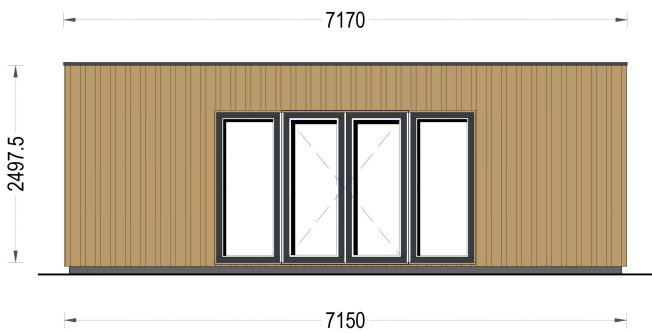

PREMIUM GARTENHAUS