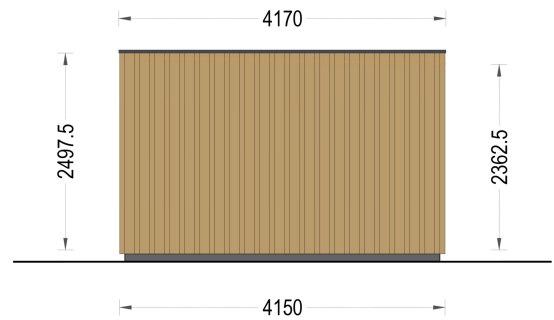

## BESCHREIBUNG

Das Premium Gartenhaus "Tobi" ist ein beeindruckendes Modell in unserer Premium-Reihe mit einer Größe von 7x4 Metern und einer Innenfläche von 28 m<sup>2</sup>.

Dieses Gartenbüro bietet die perfekte Umgebung für Arbeit, Hobbys oder andere Aktivitäten und ist aus hochwertigen Materialien gefertigt. Hier sind einige der bemerkenswerten Highlights dieses Modells:

## TECHNISCHE DATEN

|                       |  |
|-----------------------|--|
| <b>Grundfläche</b>    | 28 m <sup>2</sup>  |
| <b>Fußboden</b>       |  |
| <b>Marke</b>          | Premium Gartenhaus   |
| <b>Raumanzahl</b>     | 1  |
| <b>Haus Typ</b>       | Modern   |
| <b>Holzbehandlung</b> | Unbehandelt  |
| <b>Verglasung</b>     | Doppelverglasung   |
| <b>Tiefe</b>          | 415 cm   |
| <b>Wandstärke</b>     | 34 mm Blockbohlen; 100 mm Holzrahmen; 25 mm Holzlatte (vertikal); 25 mm Holzlatte (horizontal); 18 - 20 mm Holzverschalung |
| <b>Terrasse</b>       | ohne Terrasse  |
| <b>Dachform</b>       | Flachdach  |
| <b>Außenmaß</b>       | 715 x 415 cm   |
| <b>Bauweise</b>       | 34 mm + Holzverschalung  |
| <b>Dachfläche</b>     | 32m <sup>2</sup>   |
| <b>Fenstermaße:</b>   | 1 * 70 x 118.5 cm , 4* 85 cm x 192 cm  |
| <b>Türmaße</b>        | 1* 161 cm x 192 cm   |
| <b>Firsthöhe</b>      | 249,75 cm  |