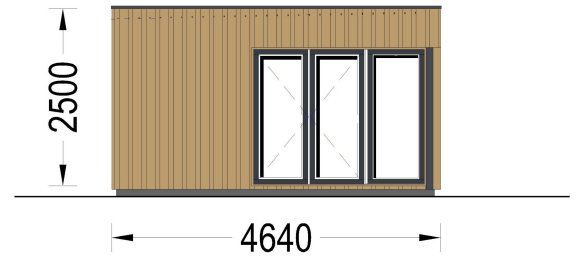

### Gartenhaus PREMIUM (66mm + Holzverschalung Isoliert), 6.5x4.5m, 30m<sup>2</sup> - Ihr persönlicher Raum im Garten

Wenn Sie von einem eigenen Raum im Garten träumen, in dem Sie Ihre Zeit nach Ihren Wünschen gestalten können, ist das Gartenhaus PREMIUM die ideale Lösung. Ob als Arbeitsraum, Gästeunterkunft oder persönlicher Rückzugsort - dieses Modell bietet eine stilvolle und funktionale Lösung für Ihren zusätzlichen Raumbedarf. Genießen Sie die Freiheit, Ihren persönlichen Raum nach Ihren Vorstellungen zu gestalten.

## TECHNISCHE DATEN

**Grundfläche** 26,10 m<sup>2</sup>

<b>Fußboden</b>	50 mm starke Holzbalken für das Fundament (mit 50 mm Isolierung) 19 - 20 mm dicke Nut- und Federbretter (optional erhältlich)
<b>Marke</b>	Premium Gartenhaus
<b>Raumanzahl</b>	3
<b>Haus Typ</b>	Modern
<b>Holzbehandlung</b>	Unbehandelt
<b>Verglasung</b>	Doppelverglasung
<b>Tiefe</b>	495 cm
<b>Wandstärke</b>	66 mm + Holzverschalung
<b>Terrasse</b>	ohne Terrasse
<b>Dachform</b>	Flachdach
<b>Außenmaß</b>	665 x 465 cm
<b>Dachfläche</b>	30 m <sup>2</sup>
<b>Fenstermaße:</b>	1* 90 x 39 cm , 2 * 85 x 192 cm , 2 *161 x 192 cm
<b>Türmaße</b>	1* 161 cm x 205 cm , 2 * 85 cm x 205 cm
<b>Firsthöhe</b>	249,5 cm
<b>Seitenhöhe der Wände</b>	229,5 cm
<b>Boden</b>	19 - 20 mm Bodenbretter mit Nut-und-Feder-Verbindungen, Grundrahmen und Querstreben (Als Zubehör erhältlich)
<b>Dachaufbau</b>	145 mm Holzsparren; 19 - 20 mm dicke Nut- und Federbretter; 50 mm Holzrahmen (mit 50 mm Isolierung); 25 mm Holzlatte OSB-Platte
<b>Herstellergarantie</b>	5 Jahre
<b>Holzart Fenster/Türen</b>	Kiefer
<b>Spiegelverkehrter Aufbau</b>	Ja
<b>Dachwinkel</b>	2°
<b>Grundform</b>	Rechteckig
<b>Wandaufbau</b>	66 mm Blockbohlen; 100 mm Holzrahmen (mit 50 mm Isolierung); 25 mm Holzlatte (vertikal); 25 mm Holzlatte (horizontal); 18 - 20 mm Holzverschalung