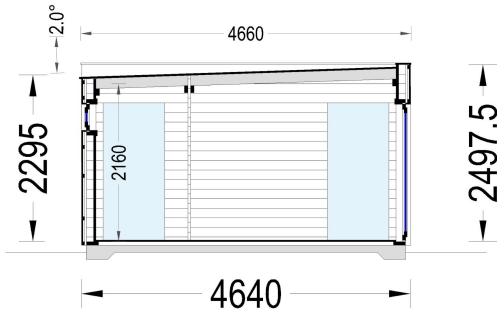

## TECHNISCHE DATEN

**Grundfläche** 26,10 m<sup>2</sup>

<b>Fußboden</b>	50 mm starke Holzbalken für das Fundament (mit 50 mm Isolierung) 19 - 20 mm dicke Nut- und Federbretter (optional erhältlich)
<b>Marke</b>	Premium Gartenhaus
<b>Raumanzahl</b>	3
<b>Haus Typ</b>	Modern
<b>Holzbehandlung</b>	Unbehandelt
<b>Verglasung</b>	Doppelverglasung
<b>Tiefe</b>	495 cm
<b>Wandstärke</b>	66 mm + Holzverschalung
<b>Terrasse</b>	ohne Terrasse
<b>Dachform</b>	Flachdach
<b>Außenmaß</b>	665 x 465 cm
<b>Dachfläche</b>	30 m <sup>2</sup>
<b>Fenstermaße:</b>	1* 90 x 39 cm , 2 * 85 x 192 cm , 2 *161 x 192 cm
<b>Türmaße</b>	1* 161 cm x 205 cm , 2 * 85 cm x 205 cm
<b>Firsthöhe</b>	249,5 cm
<b>Seitenhöhe der Wände</b>	229,5 cm
<b>Boden</b>	19 - 20 mm Bodenbretter mit Nut-und-Feder-Verbindungen, Grundrahmen und Querstreben (Als Zubehör erhältlich)
<b>Dachaufbau</b>	145 mm Holzsparren; 19 - 20 mm dicke Nut- und Federbretter; 50 mm Holzrahmen (mit 50 mm Isolierung); 25 mm Holzlatte OSB-Platte
<b>Herstellergarantie</b>	5 Jahre
<b>Holzart Fenster/Türen</b>	Kiefer
<b>Spiegelverkehrter Aufbau</b>	Ja
<b>Dachwinkel</b>	2°
<b>Grundform</b>	Rechteckig
<b>Wandaufbau</b>	66 mm Blockbohlen; 100 mm Holzrahmen (mit 50 mm Isolierung); 25 mm Holzlatte (vertikal); 25 mm Holzlatte (horizontal); 18 - 20 mm Holzverschalung