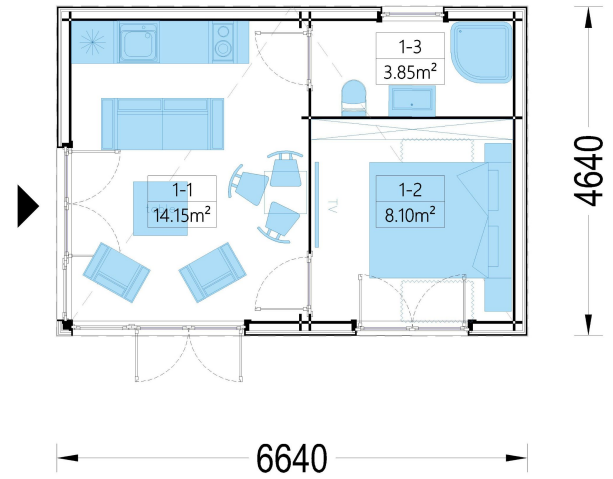

### Gartenhaus PREMIUM (66mm + Holzverschalung Isoliert), 6.5x4.5m, 30m<sup>2</sup> - Ihr persönlicher Raum im Garten

Wenn Sie von einem eigenen Raum im Garten träumen, in dem Sie Ihre Zeit nach Ihren Wünschen gestalten können, ist das Gartenhaus PREMIUM die ideale Lösung. Ob als Arbeitsraum, Gästeunterkunft oder persönlicher Rückzugsort - dieses Modell bietet eine stilvolle und funktionale Lösung für Ihren zusätzlichen Raumbedarf. Genießen Sie die Freiheit, Ihren persönlichen Raum nach Ihren Vorstellungen zu gestalten.

## TECHNISCHE DATEN

**Grundfläche** 26,10 m<sup>2</sup>

<b>Fußboden</b>	50 mm starke Holzbalken für das Fundament (mit 50 mm Isolierung) 19 - 20 mm dicke Nut- und Federbretter (optional erhältlich)
<b>Marke</b>	Premium Gartenhaus
<b>Raumanzahl</b>	3
<b>Haus Typ</b>	Modern
<b>Holzbehandlung</b>	Unbehandelt
<b>Verglasung</b>	Doppelverglasung
<b>Tiefe</b>	495 cm
<b>Wandstärke</b>	66 mm + Holzverschalung
<b>Terrasse</b>	ohne Terrasse
<b>Dachform</b>	Flachdach
<b>Außenmaß</b>	665 x 465 cm
<b>Dachfläche</b>	30 m <sup>2</sup>
<b>Fenstermaße:</b>	1* 90 x 39 cm , 2 * 85 x 192 cm , 2 *161 x 192 cm
<b>Türmaße</b>	1* 161 cm x 205 cm , 2 * 85 cm x 205 cm
<b>Firsthöhe</b>	249,5 cm
<b>Seitenhöhe der Wände</b>	229,5 cm
<b>Boden</b>	19 - 20 mm Bodenbretter mit Nut-und-Feder-Verbindungen, Grundrahmen und Querstreben (Als Zubehör erhältlich)
<b>Dachaufbau</b>	145 mm Holzsparren; 19 - 20 mm dicke Nut- und Federbretter; 50 mm Holzrahmen (mit 50 mm Isolierung); 25 mm Holzlatte OSB-Platte
<b>Herstellergarantie</b>	5 Jahre
<b>Holzart Fenster/Türen</b>	Kiefer
<b>Spiegelverkehrter Aufbau</b>	Ja
<b>Dachwinkel</b>	2°
<b>Grundform</b>	Rechteckig
<b>Wandaufbau</b>	66 mm Blockbohlen; 100 mm Holzrahmen (mit 50 mm Isolierung); 25 mm Holzlatte (vertikal); 25 mm Holzlatte (horizontal); 18 - 20 mm Holzverschalung