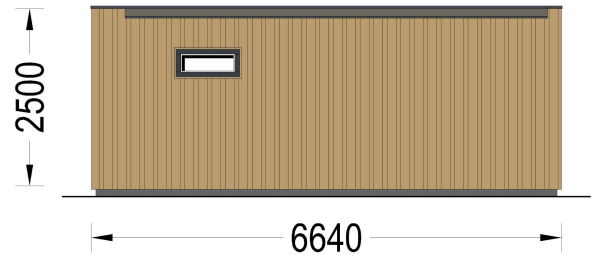

### Gartenhaus PREMIUM (66mm + Holzverschalung Isoliert), 6.5x4.5m, 30m<sup>2</sup> - Ihr persönlicher Raum im Garten

Wenn Sie von einem eigenen Raum im Garten träumen, in dem Sie Ihre Zeit nach Ihren Wünschen gestalten können, ist das Gartenhaus PREMIUM die ideale Lösung. Ob als Arbeitsraum, Gästeunterkunft oder persönlicher Rückzugsort - dieses Modell bietet eine stilvolle und funktionale Lösung für Ihren zusätzlichen Raumbedarf. Genießen Sie die Freiheit, Ihren persönlichen Raum nach Ihren Vorstellungen zu gestalten.

## TECHNISCHE DATEN

**Grundfläche** 26,10 m<sup>2</sup>

<b>Fußboden</b>	50 mm starke Holzbalken für das Fundament (mit 50 mm Isolierung) 19 - 20 mm dicke Nut- und Federbretter (optional erhältlich)
<b>Marke</b>	Premium Gartenhaus
<b>Raumanzahl</b>	3
<b>Haus Typ</b>	Modern
<b>Holzbehandlung</b>	Unbehandelt
<b>Verglasung</b>	Doppelverglasung
<b>Tiefe</b>	495 cm
<b>Wandstärke</b>	66 mm + Holzverschalung
<b>Terrasse</b>	ohne Terrasse
<b>Dachform</b>	Flachdach
<b>Außenmaß</b>	665 x 465 cm
<b>Dachfläche</b>	30 m <sup>2</sup>
<b>Fenstermaße:</b>	1* 90 x 39 cm , 2 * 85 x 192 cm , 2 *161 x 192 cm
<b>Türmaße</b>	1* 161 cm x 205 cm , 2 * 85 cm x 205 cm
<b>Firsthöhe</b>	249,5 cm
<b>Seitenhöhe der Wände</b>	229,5 cm
<b>Boden</b>	19 - 20 mm Bodenbretter mit Nut-und-Feder-Verbindungen, Grundrahmen und Querstreben (Als Zubehör erhältlich)
<b>Dachaufbau</b>	145 mm Holzsparren; 19 - 20 mm dicke Nut- und Federbretter; 50 mm Holzrahmen (mit 50 mm Isolierung); 25 mm Holzlatte OSB-Platte
<b>Herstellergarantie</b>	5 Jahre
<b>Holzart Fenster/Türen</b>	Kiefer
<b>Spiegelverkehrter Aufbau</b>	Ja
<b>Dachwinkel</b>	2°
<b>Grundform</b>	Rechteckig
<b>Wandaufbau</b>	66 mm Blockbohlen; 100 mm Holzrahmen (mit 50 mm Isolierung); 25 mm Holzlatte (vertikal); 25 mm Holzlatte (horizontal); 18 - 20 mm Holzverschalung