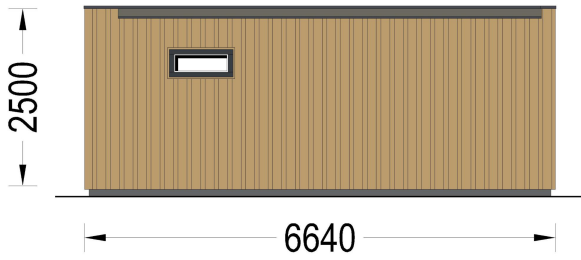

### Gartenhaus PREMIUM (66mm + Holzverschalung Isoliert), 6.5x4.5m, 30m<sup>2</sup> - Ihr persönlicher Raum im Garten

Wenn Sie von einem eigenen Raum im Garten träumen, in dem Sie Ihre Zeit nach Ihren Wünschen gestalten können, ist das Gartenhaus PREMIUM die ideale Lösung. Ob als Arbeitsraum, Gästeunterkunft oder persönlicher Rückzugsort - dieses Modell bietet eine stilvolle und funktionale Lösung für Ihren zusätzlichen Raumbedarf. Genießen Sie die Freiheit, Ihren persönlichen Raum nach Ihren Vorstellungen zu gestalten.

## TECHNISCHE DATEN

**Grundfläche** 26,10 m<sup>2</sup>

<b>Fußboden</b>	50 mm starke Holzbalken für das Fundament (mit 50 mm Isolierung) 19 - 20 mm dicke Nut- und Federbretter (optional erhältlich)
<b>Marke</b>	Premium Gartenhaus
<b>Raumanzahl</b>	3
<b>Haus Typ</b>	Modern
<b>Holzbehandlung</b>	Unbehandelt
<b>Verglasung</b>	Doppelverglasung
<b>Tiefe</b>	495 cm
<b>Wandstärke</b>	66 mm + Holzverschalung
<b>Terrasse</b>	ohne Terrasse
<b>Dachform</b>	Flachdach
<b>Außenmaß</b>	665 x 465 cm
<b>Dachfläche</b>	30 m <sup>2</sup>
<b>Fenstermaße:</b>	1* 90 x 39 cm , 2 * 85 x 192 cm , 2 *161 x 192 cm
<b>Türmaße</b>	1* 161 cm x 205 cm , 2 * 85 cm x 205 cm
<b>Firsthöhe</b>	249,5 cm
<b>Seitenhöhe der Wände</b>	229,5 cm
<b>Boden</b>	19 - 20 mm Bodenbretter mit Nut-und-Feder-Verbindungen, Grundrahmen und Querstreben (Als Zubehör erhältlich)
<b>Dachaufbau</b>	145 mm Holzsparren; 19 - 20 mm dicke Nut- und Federbretter; 50 mm Holzrahmen (mit 50 mm Isolierung); 25 mm Holzlatte OSB-Platte
<b>Herstellergarantie</b>	5 Jahre
<b>Holzart Fenster/Türen</b>	Kiefer
<b>Spiegelverkehrter Aufbau</b>	Ja
<b>Dachwinkel</b>	2°
<b>Grundform</b>	Rechteckig
<b>Wandaufbau</b>	66 mm Blockbohlen; 100 mm Holzrahmen (mit 50 mm Isolierung); 25 mm Holzlatte (vertikal); 25 mm Holzlatte (horizontal); 18 - 20 mm Holzverschalung