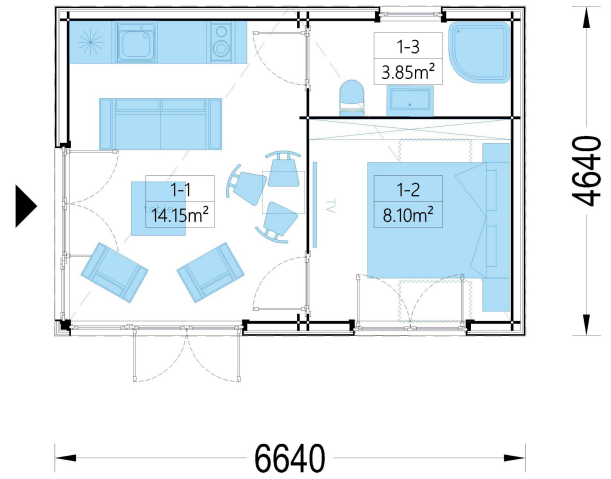

BESCHREIBUNG

Gartenhaus PREMIUM (66mm + Holzverschalung Isoliert), 6.5x4.5m, 30m² - Ihr persönlicher Raum im Garten

Wenn Sie von einem eigenen Raum im Garten träumen, in dem Sie Ihre Zeit nach Ihren Wünschen gestalten können, ist das Gartenhaus PREMIUM die ideale Lösung. Ob als Arbeitsraum, Gästeunterkunft oder persönlicher Rückzugsort - dieses Modell bietet eine stilvolle und funktionale Lösung für Ihren zusätzlichen Raumbedarf. Genießen Sie die Freiheit, Ihren persönlichen Raum nach Ihren Vorstellungen zu gestalten.

PREMIUM GARTENHAUS

TECHNISCHE DATEN

Grundfläche

26,10 m²

Fußboden	50 mm starke Holzbalken für das Fundament (mit 50 mm Isolierung) 19 - 20 mm dicke Nut- und Federbretter (optional erhältlich)
Marke	Premium Gartenhaus
Raumanzahl	3
Haus Typ	Modern
Holzbehandlung	Unbehandelt
Verglasung	Doppelverglasung
Tiefe	495 cm
Wandstärke	66 mm + Holzverschalung
Terrasse	ohne Terrasse
Dachform	Flachdach
Außenmaß	665 x 465 cm
Dachfläche	30 m ²
Fenstermaße:	1* 90 x 39 cm , 2 * 85 x 192 cm , 2 *161 x 192 cm
Türmaße	1* 161 cm x 205 cm , 2 * 85 cm x 205 cm
Firsthöhe	249,5 cm
Seitenhöhe der Wände	229,5 cm
Boden	19 - 20 mm Bodenbretter mit Nut-und-Feder-Verbindungen, Grundrahmen und Querstreben (Als Zubehör erhältlich)
Dachaufbau	145 mm Holzsparren; 19 - 20 mm dicke Nut- und Federbretter; 50 mm Holzrahmen (mit 50 mm Isolierung); 25 mm Holzlatte OSB-Platte
Herstellergarantie	5 Jahre
Holzart Fenster/Türen	Kiefer
Spiegelverkehrter Aufbau	Ja
Dachwinkel	2°
Grundform	Rechteckig
Wandaufbau	66 mm Blockbohlen; 100 mm Holzrahmen (mit 50 mm Isolierung); 25 mm Holzlatte (vertikal); 25 mm Holzlatte (horizontal); 18 - 20 mm Holzverschalung