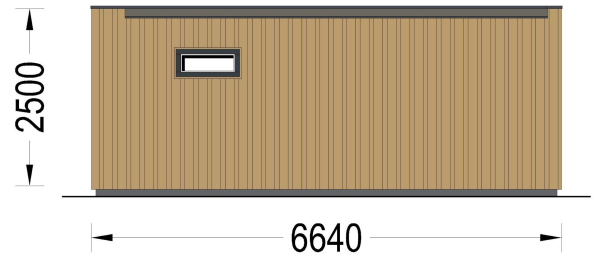

BESCHREIBUNG

Gartenhaus PREMIUM (66mm + Holzverschalung Isoliert), 6.5x4.5m, 30m² - Ihr persönlicher Raum im Garten

Wenn Sie von einem eigenen Raum im Garten träumen, in dem Sie Ihre Zeit nach Ihren Wünschen gestalten können, ist das Gartenhaus PREMIUM die ideale Lösung. Ob als Arbeitsraum, Gästeunterkunft oder persönlicher Rückzugsort - dieses Modell bietet eine stilvolle und funktionale Lösung für Ihren zusätzlichen Raumbedarf. Genießen Sie die Freiheit, Ihren persönlichen Raum nach Ihren Vorstellungen zu gestalten.

PREMIUM GARTENHAUS

TECHNISCHE DATEN

Grundfläche

26,10 m²

Fußboden	50 mm starke Holzbalken für das Fundament (mit 50 mm Isolierung) 19 - 20 mm dicke Nut- und Federbretter (optional erhältlich)
Marke	Premium Gartenhaus
Raumanzahl	3
Haus Typ	Modern
Holzbehandlung	Unbehandelt
Verglasung	Doppelverglasung
Tiefe	495 cm
Wandstärke	66 mm + Holzverschalung
Terrasse	ohne Terrasse
Dachform	Flachdach
Außenmaß	665 x 465 cm
Dachfläche	30 m ²
Fenstermaße:	1* 90 x 39 cm , 2 * 85 x 192 cm , 2 *161 x 192 cm
Türmaße	1* 161 cm x 205 cm , 2 * 85 cm x 205 cm
Firsthöhe	249,5 cm
Seitenhöhe der Wände	229,5 cm
Boden	19 - 20 mm Bodenbretter mit Nut-und-Feder-Verbindungen, Grundrahmen und Querstreben (Als Zubehör erhältlich)
Dachaufbau	145 mm Holzsparren; 19 - 20 mm dicke Nut- und Federbretter; 50 mm Holzrahmen (mit 50 mm Isolierung); 25 mm Holzlatte OSB-Platte
Herstellergarantie	5 Jahre
Holzart Fenster/Türen	Kiefer
Spiegelverkehrter Aufbau	Ja
Dachwinkel	2°
Grundform	Rechteckig
Wandaufbau	66 mm Blockbohlen; 100 mm Holzrahmen (mit 50 mm Isolierung); 25 mm Holzlatte (vertikal); 25 mm Holzlatte (horizontal); 18 - 20 mm Holzverschalung