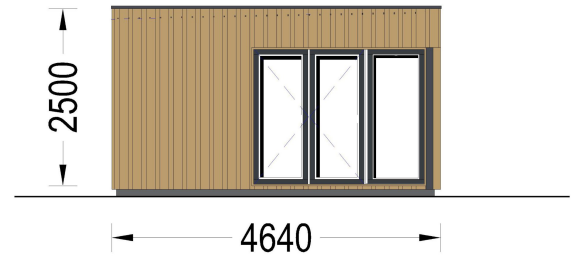

BESCHREIBUNG

Gartenhaus PREMIUM (66mm + Holzverschalung Isoliert), 6.5x4.5m, 30m² - Ihr persönlicher Raum im Garten

Wenn Sie von einem eigenen Raum im Garten träumen, in dem Sie Ihre Zeit nach Ihren Wünschen gestalten können, ist das Gartenhaus PREMIUM die ideale Lösung. Ob als Arbeitsraum, Gästeunterkunft oder persönlicher Rückzugsort - dieses Modell bietet eine stilvolle und funktionale Lösung für Ihren zusätzlichen Raumbedarf. Genießen Sie die Freiheit, Ihren persönlichen Raum nach Ihren Vorstellungen zu gestalten.

PREMIUM GARTENHAUS

TECHNISCHE DATEN

Grundfläche

26,10 m²

Fußboden	50 mm starke Holzbalken für das Fundament (mit 50 mm Isolierung) 19 - 20 mm dicke Nut- und Federbretter (optional erhältlich)
Marke	Premium Gartenhaus
Raumanzahl	3
Haus Typ	Modern
Holzbehandlung	Unbehandelt
Verglasung	Doppelverglasung
Tiefe	495 cm
Wandstärke	66 mm + Holzverschalung
Terrasse	ohne Terrasse
Dachform	Flachdach
Außenmaß	665 x 465 cm
Dachfläche	30 m ²
Fenstermaße:	1* 90 x 39 cm , 2 * 85 x 192 cm , 2 *161 x 192 cm
Türmaße	1* 161 cm x 205 cm , 2 * 85 cm x 205 cm
Firsthöhe	249,5 cm
Seitenhöhe der Wände	229,5 cm
Boden	19 - 20 mm Bodenbretter mit Nut-und-Feder-Verbindungen, Grundrahmen und Querstreben (Als Zubehör erhältlich)
Dachaufbau	145 mm Holzsparren; 19 - 20 mm dicke Nut- und Federbretter; 50 mm Holzrahmen (mit 50 mm Isolierung); 25 mm Holzlatte OSB-Platte
Herstellergarantie	5 Jahre
Holzart Fenster/Türen	Kiefer
Spiegelverkehrter Aufbau	Ja
Dachwinkel	2°
Grundform	Rechteckig
Wandaufbau	66 mm Blockbohlen; 100 mm Holzrahmen (mit 50 mm Isolierung); 25 mm Holzlatte (vertikal); 25 mm Holzlatte (horizontal); 18 - 20 mm Holzverschalung