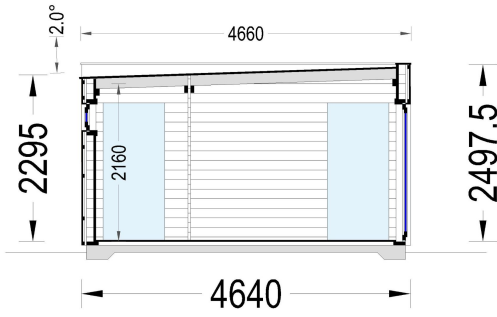

BESCHREIBUNG

Gartenhaus PREMIUM (66mm + Holzverschalung Isoliert), 6.5x4.5m, 30m² - Ihr persönlicher Raum im Garten

Wenn Sie von einem eigenen Raum im Garten träumen, in dem Sie Ihre Zeit nach Ihren Wünschen gestalten können, ist das Gartenhaus PREMIUM die ideale Lösung. Ob als Arbeitsraum, Gästeunterkunft oder persönlicher Rückzugsort - dieses Modell bietet eine stilvolle und funktionale Lösung für Ihren zusätzlichen Raumbedarf. Genießen Sie die Freiheit, Ihren persönlichen Raum nach Ihren Vorstellungen zu gestalten.

PREMIUM GARTENHAUS

TECHNISCHE DATEN

Grundfläche

26,10 m²

Fußboden	50 mm starke Holzbalken für das Fundament (mit 50 mm Isolierung) 19 - 20 mm dicke Nut- und Federbretter (optional erhältlich)
Marke	Premium Gartenhaus
Raumanzahl	3
Haus Typ	Modern
Holzbehandlung	Unbehandelt
Verglasung	Doppelverglasung
Tiefe	495 cm
Wandstärke	66 mm + Holzverschalung
Terrasse	ohne Terrasse
Dachform	Flachdach
Außenmaß	665 x 465 cm
Dachfläche	30 m ²
Fenstermaße:	1* 90 x 39 cm , 2 * 85 x 192 cm , 2 *161 x 192 cm
Türmaße	1* 161 cm x 205 cm , 2 * 85 cm x 205 cm
Firsthöhe	249,5 cm
Seitenhöhe der Wände	229,5 cm
Boden	19 - 20 mm Bodenbretter mit Nut-und-Feder-Verbindungen, Grundrahmen und Querstreben (Als Zubehör erhältlich)
Dachaufbau	145 mm Holzsparren; 19 - 20 mm dicke Nut- und Federbretter; 50 mm Holzrahmen (mit 50 mm Isolierung); 25 mm Holzlatte OSB-Platte
Herstellergarantie	5 Jahre
Holzart Fenster/Türen	Kiefer
Spiegelverkehrter Aufbau	Ja
Dachwinkel	2°
Grundform	Rechteckig
Wandaufbau	66 mm Blockbohlen; 100 mm Holzrahmen (mit 50 mm Isolierung); 25 mm Holzlatte (vertikal); 25 mm Holzlatte (horizontal); 18 - 20 mm Holzverschalung