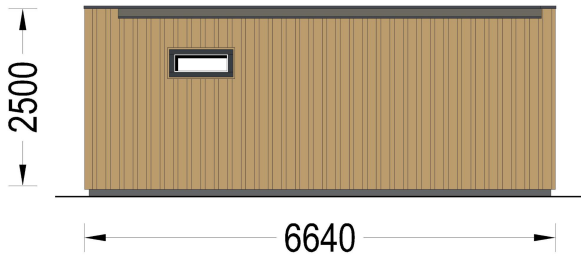

BESCHREIBUNG

Gartenhaus PREMIUM (66mm + Holzverschalung Isoliert), 6.5x4.5m, 30m² - Ihr persönlicher Raum im Garten

Wenn Sie von einem eigenen Raum im Garten träumen, in dem Sie Ihre Zeit nach Ihren Wünschen gestalten können, ist das Gartenhaus PREMIUM die ideale Lösung. Ob als Arbeitsraum, Gästeunterkunft oder persönlicher Rückzugsort - dieses Modell bietet eine stilvolle und funktionale Lösung für Ihren zusätzlichen Raumbedarf. Genießen Sie die Freiheit, Ihren persönlichen Raum nach Ihren Vorstellungen zu gestalten.

PREMIUM GARTENHAUS

TECHNISCHE DATEN

Grundfläche

26,10 m²

Fußboden	50 mm starke Holzbalken für das Fundament (mit 50 mm Isolierung) 19 - 20 mm dicke Nut- und Federbretter (optional erhältlich)
Marke	Premium Gartenhaus
Raumanzahl	3
Haus Typ	Modern
Holzbehandlung	Unbehandelt
Verglasung	Doppelverglasung
Tiefe	495 cm
Wandstärke	66 mm + Holzverschalung
Terrasse	ohne Terrasse
Dachform	Flachdach
Außenmaß	665 x 465 cm
Dachfläche	30 m ²
Fenstermaße:	1* 90 x 39 cm , 2 * 85 x 192 cm , 2 *161 x 192 cm
Türmaße	1* 161 cm x 205 cm , 2 * 85 cm x 205 cm
Firsthöhe	249,5 cm
Seitenhöhe der Wände	229,5 cm
Boden	19 - 20 mm Bodenbretter mit Nut-und-Feder-Verbindungen, Grundrahmen und Querstreben (Als Zubehör erhältlich)
Dachaufbau	145 mm Holzsparren; 19 - 20 mm dicke Nut- und Federbretter; 50 mm Holzrahmen (mit 50 mm Isolierung); 25 mm Holzlatte OSB-Platte
Herstellergarantie	5 Jahre
Holzart Fenster/Türen	Kiefer
Spiegelverkehrter Aufbau	Ja
Dachwinkel	2°
Grundform	Rechteckig
Wandaufbau	66 mm Blockbohlen; 100 mm Holzrahmen (mit 50 mm Isolierung); 25 mm Holzlatte (vertikal); 25 mm Holzlatte (horizontal); 18 - 20 mm Holzverschalung