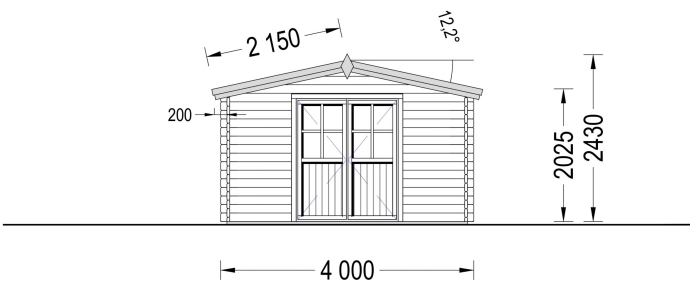

PREMIUM GARTENHAUS

VARIATIONEN

Bild	Artikelnummer	Stock	Status	Beschreibung	Wandstärke	Preis
	AV110				34 mm	€ 2999,00
	AV110-44				44 mm	€ 3719,00

TECHNISCHE DATEN

Außenmaß	400 x 300 cm
Breite	400 cm
Tiefe	300 cm
Dachfläche	16 m ²
Marke	Premium Gartenhaus
Dachform	Satteldach
Fenstermaße:	1* 161 cm x 192 cm (Lichtes Maß 148 cm x 185,5 cm)
Firsthöhe	243 cm
Fußboden	19 - 20 mm Bodenbretter mit Nut-und-Feder-Verbindungen, Grundrahmen und Querstreben (als Zubehör erhältlich)
Grundfläche	12 m ²
Haus Typ	Klassisch
Holzbehandlung	Unbehandelt
Innenmaß	380 x 280 cm
Raumanzahl	1
Türmaße	1* 161 cm x 192 cm (Lichtes Maß 148 cm x 185,5 cm)
Verglasung	Doppelverglasung
Wandstärke	34 mm , 44 mm
Terrasse	ohne Terrasse
Bauweise	Blockbohlen
Seitenhöhe der Wände	202.5 cm
Spiegelverkehrter Aufbau	Ja
Dachwinkel	12,2°
Herstellergarantie	5 Jahre
Holzart Fenster/Türen	Kiefer
Fläche	4x3
Dachaufbau	18-20 mm Dachbretter
Grundform	Rechteckig