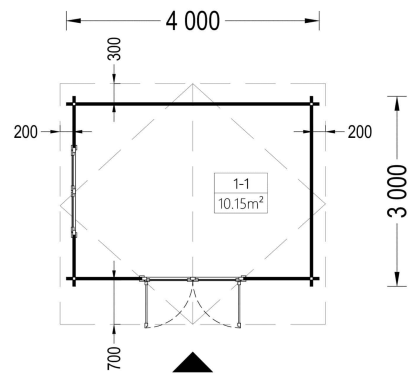

BESCHREIBUNG

Das Gartenhaus "Ried" (34 oder 44 mm) mit den Maßen 4x3 m und einer Fläche von 12 m² bietet verschiedene Highlights:

1. Traditionelles Design mit Charme:

- Das Gartenhaus präsentiert ein traditionelles Design, das durch das Satteldach und liebevolle Details hervorgehoben wird. Diese architektonischen Elemente verleihen dem Gebäude einen charmanten Charakter.

PREMIUM GARTENHAUS

VARIATIONEN

Bild	Artikelnummer	Stock	Status	Beschreibung	Wandstärke	Preis
	AV110				34 mm	€ 2999,00
	AV110-44				44 mm	€ 3719,00

TECHNISCHE DATEN

Außenmaß	400 x 300 cm
Breite	400 cm
Tiefe	300 cm
Dachfläche	16 m ²
Marke	Premium Gartenhaus
Dachform	Satteldach
Fenstermaße:	1* 161 cm x 192 cm (Lichtes Maß 148 cm x 185,5 cm)
Firsthöhe	243 cm
Fußboden	19 - 20 mm Bodenbretter mit Nut-und-Feder-Verbindungen, Grundrahmen und Querstreben (als Zubehör erhältlich)
Grundfläche	12 m ²
Haus Typ	Klassisch
Holzbehandlung	Unbehandelt
Innenmaß	380 x 280 cm
Raumanzahl	1
Türmaße	1* 161 cm x 192 cm (Lichtes Maß 148 cm x 185,5 cm)
Verglasung	Doppelverglasung
Wandstärke	34 mm , 44 mm
Terrasse	ohne Terrasse
Bauweise	Blockbohlen
Seitenhöhe der Wände	202.5 cm
Spiegelverkehrter Aufbau	Ja
Dachwinkel	12,2°
Herstellergarantie	5 Jahre
Holzart Fenster/Türen	Kiefer
Fläche	4x3
Dachaufbau	18-20 mm Dachbretter
Grundform	Rechteckig

SIE KÖNNEN AUCH MÖGEN...

[Sickerschacht mit
Zufluss/Abfluss Ø 110 mm](#)

[Anbau Werkzeugschuppen
- 161 x 273 cm](#)

[Villasub E-KV-15 SK
Schalungsbahn 20 m²](#)

ANMERKUNGEN
