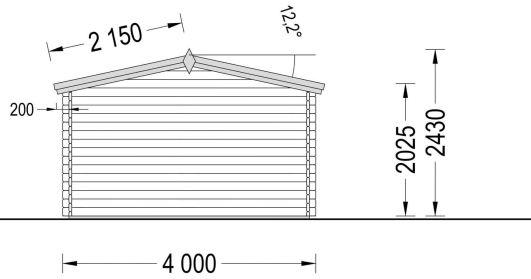

PREMIUM GARTENHAUS

VARIATIONEN

Bild	Artikelnummer	Stock	Status	Beschreibung	Wandstärke	Preis
	AV110				34 mm	€ 2999,00
	AV110-44				44 mm	€ 3719,00

TECHNISCHE DATEN

Außenmaß	400 x 300 cm
Breite	400 cm
Tiefe	300 cm
Dachfläche	16 m ²
Marke	Premium Gartenhaus
Dachform	Satteldach
Fenstermaße:	1* 161 cm x 192 cm (Lichtes Maß 148 cm x 185,5 cm)
Firsthöhe	243 cm
Fußboden	19 - 20 mm Bodenbretter mit Nut-und-Feder-Verbindungen, Grundrahmen und Querstreben (als Zubehör erhältlich)
Grundfläche	12 m ²
Haus Typ	Klassisch
Holzbehandlung	Unbehandelt
Innenmaß	380 x 280 cm
Raumanzahl	1
Türmaße	1* 161 cm x 192 cm (Lichtes Maß 148 cm x 185,5 cm)
Verglasung	Doppelverglasung
Wandstärke	34 mm , 44 mm
Terrasse	ohne Terrasse
Bauweise	Blockbohlen
Seitenhöhe der Wände	202.5 cm
Spiegelverkehrter Aufbau	Ja
Dachwinkel	12,2°
Herstellergarantie	5 Jahre
Holzart Fenster/Türen	Kiefer
Fläche	4x3
Dachaufbau	18-20 mm Dachbretter
Grundform	Rechteckig