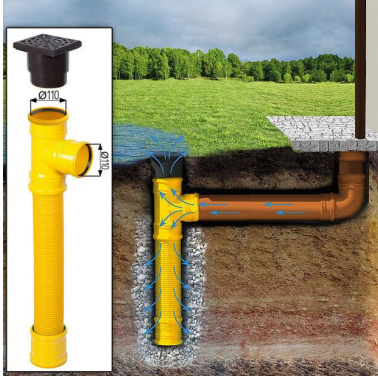

PREMIUM GARTENHAUS

VARIATIONEN

Bild	Artikelnummer	Stock	Status	Beschreibung	Wandstärke	Preis
	AV110				34 mm	€ 2999,00
	AV110-44				44 mm	€ 3719,00

TECHNISCHE DATEN

Außenmaß	400 x 300 cm
Breite	400 cm
Tiefe	300 cm
Dachfläche	16 m ²
Marke	Premium Gartenhaus
Dachform	Satteldach
Fenstermaße:	1* 161 cm x 192 cm (Lichtes Maß 148 cm x 185,5 cm)
Firsthöhe	243 cm
Fußboden	19 - 20 mm Bodenbretter mit Nut-und-Feder-Verbindungen, Grundrahmen und Querstreben (als Zubehör erhältlich)
Grundfläche	12 m ²
Haus Typ	Klassisch
Holzbehandlung	Unbehandelt
Innenmaß	380 x 280 cm
Raumanzahl	1
Türmaße	1* 161 cm x 192 cm (Lichtes Maß 148 cm x 185,5 cm)
Verglasung	Doppelverglasung
Wandstärke	34 mm , 44 mm
Terrasse	ohne Terrasse
Bauweise	Blockbohlen
Seitenhöhe der Wände	202.5 cm
Spiegelverkehrter Aufbau	Ja
Dachwinkel	12,2°
Herstellergarantie	5 Jahre
Holzart Fenster/Türen	Kiefer
Fläche	4x3
Dachaufbau	18-20 mm Dachbretter
Grundform	Rechteckig

SIE KÖNNEN AUCH MÖGEN...

[Sickerschacht mit
Zufluss/Abfluss Ø 110 mm](#)

[Anbau Werkzeugschuppen
- 161 x 273 cm](#)

[Villasub E-KV-15 SK
Schalungsbahn 20 m²](#)

ANMERKUNGEN
