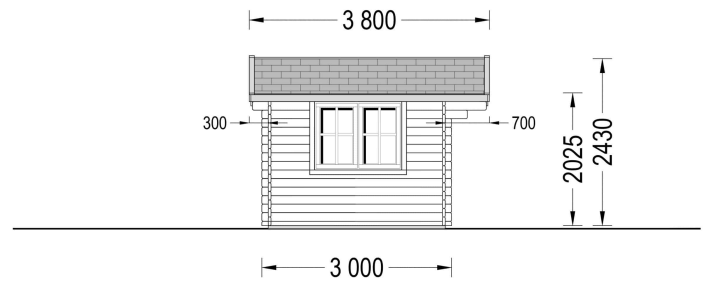

PREMIUM GARTENHAUS

VARIATIONEN

Bild	Artikelnummer	Stock	Status	Beschreibung	Wandstärke	Preis
	AV110				34 mm	€ 2999,00
	AV110-44				44 mm	€ 3719,00

TECHNISCHE DATEN

Außenmaß	400 x 300 cm
Breite	400 cm
Tiefe	300 cm
Dachfläche	16 m ²
Marke	Premium Gartenhaus
Dachform	Satteldach
Fenstermaße:	1* 161 cm x 192 cm (Lichtes Maß 148 cm x 185,5 cm)
Firsthöhe	243 cm
Fußboden	19 - 20 mm Bodenbretter mit Nut-und-Feder-Verbindungen, Grundrahmen und Querstreben (als Zubehör erhältlich)
Grundfläche	12 m ²
Haus Typ	Klassisch
Holzbehandlung	Unbehandelt
Innenmaß	380 x 280 cm
Raumanzahl	1
Türmaße	1* 161 cm x 192 cm (Lichtes Maß 148 cm x 185,5 cm)
Verglasung	Doppelverglasung
Wandstärke	34 mm , 44 mm
Terrasse	ohne Terrasse
Bauweise	Blockbohlen
Seitenhöhe der Wände	202.5 cm
Spiegelverkehrter Aufbau	Ja
Dachwinkel	12,2°
Herstellergarantie	5 Jahre
Holzart Fenster/Türen	Kiefer
Fläche	4x3
Dachaufbau	18-20 mm Dachbretter
Grundform	Rechteckig