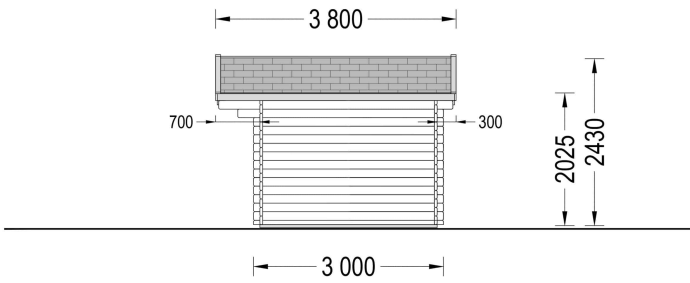

PREMIUM GARTENHAUS

VARIATIONEN

Bild	Artikelnummer	Stock	Status	Beschreibung	Wandstärke	Preis
	AV110				34 mm	€ 2999,00
	AV110-44				44 mm	€ 3719,00

TECHNISCHE DATEN

Außenmaß	400 x 300 cm
Breite	400 cm
Tiefe	300 cm
Dachfläche	16 m ²
Marke	Premium Gartenhaus
Dachform	Satteldach
Fenstermaße:	1* 161 cm x 192 cm (Lichtes Maß 148 cm x 185,5 cm)
Firsthöhe	243 cm
Fußboden	19 - 20 mm Bodenbretter mit Nut-und-Feder-Verbindungen, Grundrahmen und Querstreben (als Zubehör erhältlich)
Grundfläche	12 m ²
Haus Typ	Klassisch
Holzbehandlung	Unbehandelt
Innenmaß	380 x 280 cm
Raumanzahl	1
Türmaße	1* 161 cm x 192 cm (Lichtes Maß 148 cm x 185,5 cm)
Verglasung	Doppelverglasung
Wandstärke	34 mm , 44 mm
Terrasse	ohne Terrasse
Bauweise	Blockbohlen
Seitenhöhe der Wände	202.5 cm
Spiegelverkehrter Aufbau	Ja
Dachwinkel	12,2°
Herstellergarantie	5 Jahre
Holzart Fenster/Türen	Kiefer
Fläche	4x3
Dachaufbau	18-20 mm Dachbretter
Grundform	Rechteckig