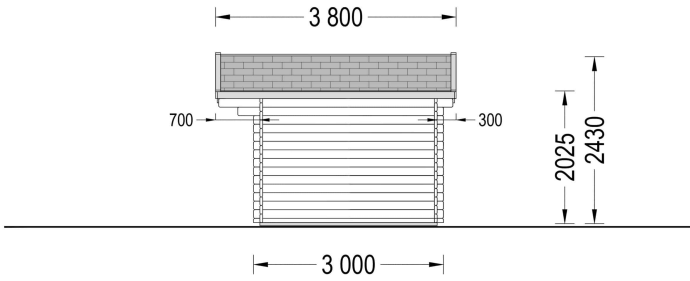

PREMIUM GARTENHAUS

VARIATIONEN

Bild	Artikelnummer	Stock	Status	Beschreibung	Wandstärke	Preis
	AV110				34 mm	€ 2999,00
	AV110-44				44 mm	€ 3719,00

TECHNISCHE DATEN

Außenmaß	400 x 300 cm
Breite	400 cm
Tiefe	300 cm
Dachfläche	16 m ²
Marke	Premium Gartenhaus
Dachform	Satteldach
Fenstermaße:	1* 161 cm x 192 cm (Lichtes Maß 148 cm x 185,5 cm)
Firsthöhe	243 cm
Fußboden	19 - 20 mm Bodenbretter mit Nut-und-Feder-Verbindungen, Grundrahmen und Querstreben (als Zubehör erhältlich)
Grundfläche	12 m ²
Haus Typ	Klassisch
Holzbehandlung	Unbehandelt
Innenmaß	380 x 280 cm
Raumanzahl	1
Türmaße	1* 161 cm x 192 cm (Lichtes Maß 148 cm x 185,5 cm)
Verglasung	Doppelverglasung
Wandstärke	34 mm , 44 mm
Terrasse	ohne Terrasse
Bauweise	Blockbohlen
Seitenhöhe der Wände	202.5 cm
Spiegelverkehrter Aufbau	Ja
Dachwinkel	12,2°
Herstellergarantie	5 Jahre
Holzart Fenster/Türen	Kiefer
Fläche	4x3
Dachaufbau	18-20 mm Dachbretter
Grundform	Rechteckig