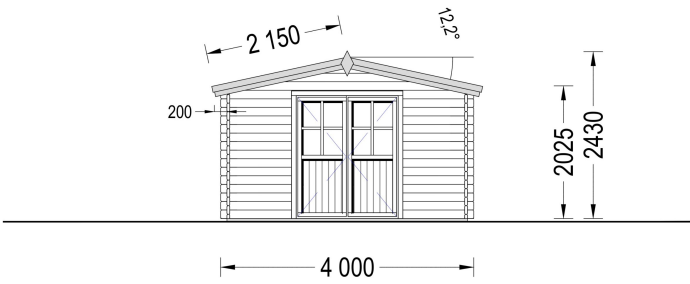

PREMIUM GARTENHAUS

VARIATIONEN

Bild	Artikelnummer	Stock	Status	Beschreibung	Wandstärke	Preis
	AV110				34 mm	€ 2999,00
	AV110-44				44 mm	€ 3719,00

TECHNISCHE DATEN

Außenmaß	400 x 300 cm
Breite	400 cm
Tiefe	300 cm
Dachfläche	16 m ²
Marke	Premium Gartenhaus
Dachform	Satteldach
Fenstermaße:	1* 161 cm x 192 cm (Lichtes Maß 148 cm x 185,5 cm)
Firsthöhe	243 cm
Fußboden	19 - 20 mm Bodenbretter mit Nut-und-Feder-Verbindungen, Grundrahmen und Querstreben (als Zubehör erhältlich)
Grundfläche	12 m ²
Haus Typ	Klassisch
Holzbehandlung	Unbehandelt
Innenmaß	380 x 280 cm
Raumanzahl	1
Türmaße	1* 161 cm x 192 cm (Lichtes Maß 148 cm x 185,5 cm)
Verglasung	Doppelverglasung
Wandstärke	34 mm , 44 mm
Terrasse	ohne Terrasse
Bauweise	Blockbohlen
Seitenhöhe der Wände	202.5 cm
Spiegelverkehrter Aufbau	Ja
Dachwinkel	12,2°
Herstellergarantie	5 Jahre
Holzart Fenster/Türen	Kiefer
Fläche	4x3
Dachaufbau	18-20 mm Dachbretter
Grundform	Rechteckig