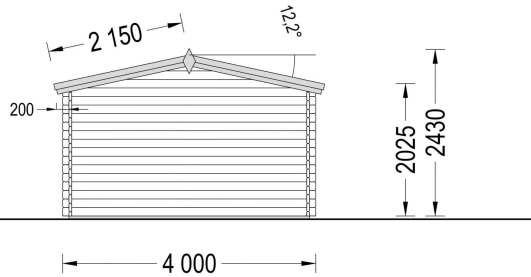

PREMIUM GARTENHAUS

VARIATIONEN

Bild	Artikelnummer	Stock	Status	Beschreibung	Wandstärke	Preis
	AV110				34 mm	€ 2999,00
	AV110-44				44 mm	€ 3719,00

TECHNISCHE DATEN

Außenmaß	400 x 300 cm
Breite	400 cm
Tiefe	300 cm
Dachfläche	16 m ²
Marke	Premium Gartenhaus
Dachform	Satteldach
Fenstermaße:	1* 161 cm x 192 cm (Lichtes Maß 148 cm x 185,5 cm)
Firsthöhe	243 cm
Fußboden	19 - 20 mm Bodenbretter mit Nut-und-Feder-Verbindungen, Grundrahmen und Querstreben (als Zubehör erhältlich)
Grundfläche	12 m ²
Haus Typ	Klassisch
Holzbehandlung	Unbehandelt
Innenmaß	380 x 280 cm
Raumanzahl	1
Türmaße	1* 161 cm x 192 cm (Lichtes Maß 148 cm x 185,5 cm)
Verglasung	Doppelverglasung
Wandstärke	34 mm , 44 mm
Terrasse	ohne Terrasse
Bauweise	Blockbohlen
Seitenhöhe der Wände	202.5 cm
Spiegelverkehrter Aufbau	Ja
Dachwinkel	12,2°
Herstellergarantie	5 Jahre
Holzart Fenster/Türen	Kiefer
Fläche	4x3
Dachaufbau	18-20 mm Dachbretter
Grundform	Rechteckig