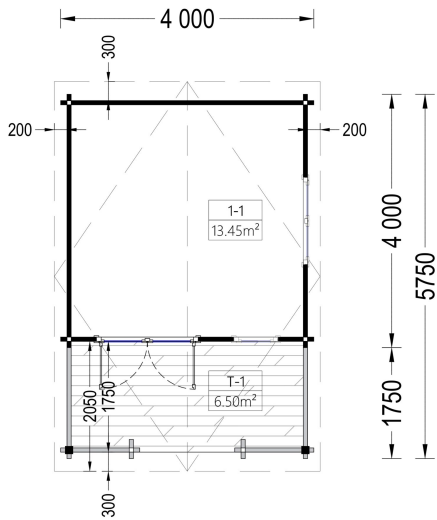

## TECHNISCHE DATEN

<b>Grundfläche</b>	16 m <sup>2</sup>
<b>Wandstärke</b>	66 mm
<b>Marke</b>	Premium Gartenhaus
<b>Raumanzahl</b>	1
<b>Dachform</b>	Satteldach
<b>Breite</b>	400 cm
<b>Tiefe</b>	400 cm
<b>Holzbehandlung</b>	Unbehandelt
<b>Verglasung</b>	Doppelverglasung
<b>Terrasse</b>	mit Terrasse