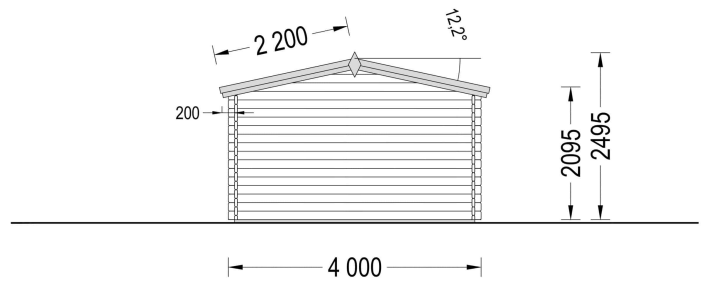

## BESCHREIBUNG

**Das Gartenhaus Sabine mit 66 mm Wandstärke und doppelverglasten Fenstern sowie einer großzügigen Terrasse ist die perfekte Lösung für Ihren Garten.**

Mit einer robusten Konstruktion und hochwertigen Fenstern bietet es eine hervorragende Isolierung und schafft eine einladende Atmosphäre im Inneren. Die großzügige Terrasse ermöglicht entspannte Mahlzeiten im Freien und bietet einen idealen Platz zum Genießen des Gartens. Dieses Gartenhaus ist nicht nur funktional, sondern auch ästhetisch ansprechend und wird sicherlich zu einem beliebten Ort für Ihre Familie und Freunde.

### Hervorzuhebende Merkmale:

- Eine wunderschöne, überdachte Terrasse von 7 m<sup>2</sup>, die sich perfekt für Mahlzeiten im Freien mit der Familie im Garten eignet.
- Die charmanten Kreuzfenster, die den Schuppen umgeben, sorgen für eine gemütliche Atmosphäre und lassen reichlich Tageslicht in das Innere.
- Der großzügige Dachüberstand bietet einen schattigen Bereich im Freien, der sich ideal eignet, um einen Liegestuhl oder eine Bank aufzustellen und sich zu entspannen.

## TECHNISCHE DATEN

<b>Grundfläche</b>	16 m <sup>2</sup>
<b>Wandstärke</b>	66 mm
<b>Marke</b>	Premium Gartenhaus
<b>Raumanzahl</b>	1
<b>Dachform</b>	Satteldach
<b>Breite</b>	400 cm
<b>Tiefe</b>	400 cm
<b>Holzbehandlung</b>	Unbehandelt
<b>Verglasung</b>	Doppelverglasung
<b>Terrasse</b>	mit Terrasse