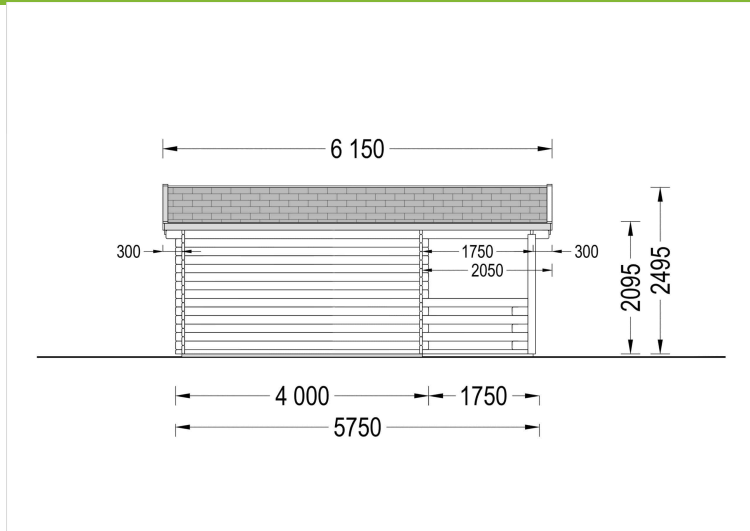

## BESCHREIBUNG

**Das Gartenhaus Sabine mit 66 mm Wandstärke und doppelverglasten Fenstern sowie einer großzügigen Terrasse ist die perfekte Lösung für Ihren Garten.**

Mit einer robusten Konstruktion und hochwertigen Fenstern bietet es eine hervorragende Isolierung und schafft eine einladende Atmosphäre im Inneren. Die großzügige Terrasse ermöglicht entspannte Mahlzeiten im Freien und bietet einen idealen Platz zum Genießen des Gartens. Dieses Gartenhaus ist nicht nur funktional, sondern auch ästhetisch ansprechend und wird sicherlich zu einem beliebten Ort für Ihre Familie und Freunde.

## TECHNISCHE DATEN

<b>Grundfläche</b>	16 m <sup>2</sup>
<b>Wandstärke</b>	66 mm
<b>Marke</b>	Premium Gartenhaus
<b>Raumanzahl</b>	1
<b>Dachform</b>	Satteldach
<b>Breite</b>	400 cm
<b>Tiefe</b>	400 cm
<b>Holzbehandlung</b>	Unbehandelt
<b>Verglasung</b>	Doppelverglasung
<b>Terrasse</b>	mit Terrasse