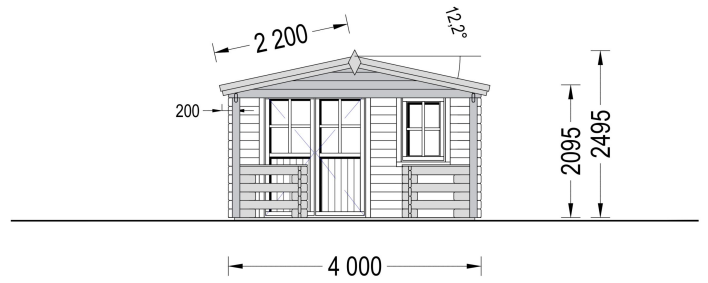

## BESCHREIBUNG

**Das Gartenhaus Sabine mit 66 mm Wandstärke und doppelverglasten Fenstern sowie einer großzügigen Terrasse ist die perfekte Lösung für Ihren Garten.**

Mit einer robusten Konstruktion und hochwertigen Fenstern bietet es eine hervorragende Isolierung und schafft eine einladende Atmosphäre im Inneren. Die großzügige Terrasse ermöglicht entspannte Mahlzeiten im Freien und bietet einen idealen Platz zum Genießen des Gartens. Dieses Gartenhaus ist nicht nur funktional, sondern auch ästhetisch ansprechend und wird sicherlich zu einem beliebten Ort für Ihre Familie und Freunde.

### Hervorzuhebende Merkmale:

- Eine wunderschöne, überdachte Terrasse von 7 m<sup>2</sup>, die sich perfekt für Mahlzeiten im Freien mit der Familie im Garten eignet.
- Die charmanten Kreuzfenster, die den Schuppen umgeben, sorgen für eine gemütliche Atmosphäre und lassen reichlich Tageslicht in das Innere.
- Der großzügige Dachüberstand bietet einen schattigen Bereich im Freien, der sich ideal eignet, um einen Liegestuhl oder eine Bank aufzustellen und sich zu entspannen.

## TECHNISCHE DATEN

<b>Grundfläche</b>	16 m <sup>2</sup>
<b>Wandstärke</b>	66 mm
<b>Marke</b>	Premium Gartenhaus
<b>Raumanzahl</b>	1
<b>Dachform</b>	Satteldach
<b>Breite</b>	400 cm
<b>Tiefe</b>	400 cm
<b>Holzbehandlung</b>	Unbehandelt
<b>Verglasung</b>	Doppelverglasung
<b>Terrasse</b>	mit Terrasse