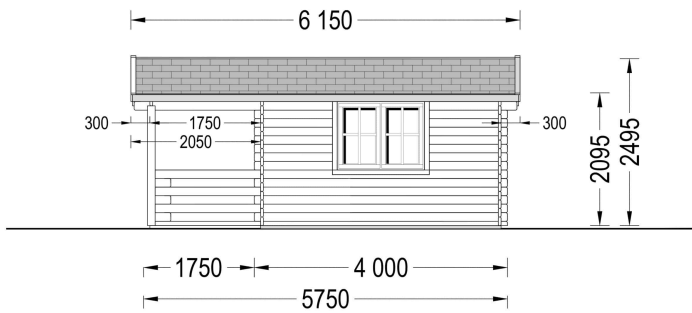

Das Gartenhaus Sabine mit 66 mm Wandstärke und doppelverglasten Fenstern sowie einer großzügigen Terrasse ist die perfekte Lösung für Ihren Garten. Mit einer robusten Konstruktion und hochwertigen Fenstern bietet es eine hervorragende Isolierung und schafft eine einladende Atmosphäre im Inneren. Die großzügige Terrasse ermöglicht entspannte Mahlzeiten im Freien und bietet einen idealen Platz zum Genießen des Gartens. Dieses Gartenhaus ist nicht nur funktional, sondern auch ästhetisch ansprechend und wird sicherlich zu einem beliebten Ort für Ihre Familie und Freunde.

## BESCHREIBUNG

**Das Gartenhaus Sabine mit 66 mm Wandstärke und doppelverglasten Fenstern sowie einer großzügigen Terrasse ist die perfekte Lösung für Ihren Garten.**

Mit einer robusten Konstruktion und hochwertigen Fenstern bietet es eine hervorragende Isolierung und schafft eine einladende Atmosphäre im Inneren. Die großzügige Terrasse ermöglicht entspannte Mahlzeiten im Freien und bietet einen idealen Platz zum Genießen des Gartens. Dieses Gartenhaus ist nicht nur funktional, sondern auch ästhetisch ansprechend und wird sicherlich zu einem beliebten Ort für Ihre Familie und Freunde.

### Hervorzuhebende Merkmale:

- Eine wunderschöne, überdachte Terrasse von 7 m<sup>2</sup>, die sich perfekt für Mahlzeiten im Freien mit der Familie im Garten eignet.
- Die charmanten Kreuzfenster, die den Schuppen umgeben, sorgen für eine gemütliche Atmosphäre und lassen reichlich Tageslicht in das Innere.
- Der großzügige Dachüberstand bietet einen schattigen Bereich im Freien, der sich ideal eignet, um einen Liegestuhl oder eine Bank aufzustellen und sich zu entspannen.

## TECHNISCHE DATEN

<b>Grundfläche</b>	16 m <sup>2</sup>
<b>Wandstärke</b>	66 mm
<b>Marke</b>	Premium Gartenhaus
<b>Raumanzahl</b>	1
<b>Dachform</b>	Satteldach
<b>Breite</b>	400 cm
<b>Tiefe</b>	400 cm
<b>Holzbehandlung</b>	Unbehandelt
<b>Verglasung</b>	Doppelverglasung
<b>Terrasse</b>	mit Terrasse