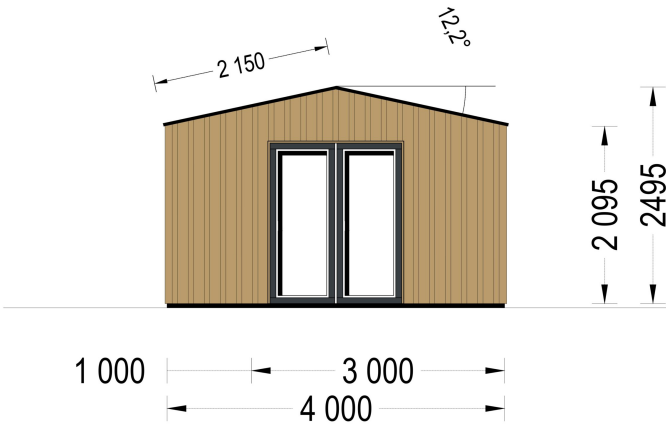

### Gartenhaus TAURUS (34mm + Holzverschalung), 4x4m, 12m<sup>2</sup> - Ihr charmantes Gartenbüro

Das Gartenhaus TAURUS kombiniert Eleganz und Funktionalität, um einen idealen Raum für Ihr Home-Office oder einen gemütlichen Rückzugsort im Garten zu schaffen.

Das Gartenhaus Taurus präsentiert sich mit einem modernen und eleganten Design. Die klaren Linien und die Verwendung von Holzverschalung verleihen dem Gebäude einen zeitgemäßen Charme, der sich harmonisch in den Garten einfügt.

## TECHNISCHE DATEN

<b>Holzbehandlung</b>	Unbehandelt
<b>Marke</b>	Premium Gartenhaus
<b>Außenmaß</b>	500 x 400 cm
<b>Bauweise</b>	34 mm + Holzverschalung
<b>Breite</b>	500 cm
<b>Tiefe</b>	400 cm
<b>Dachfläche</b>	21 m <sup>2</sup>
<b>Dachform</b>	Satteldach
<b>Fenstermaße:</b>	4* 85 cm x 192 cm; 1* 138 cm x 105 cm
<b>Türmaße</b>	1* 161 cm x 192 cm
<b>Firsthöhe</b>	249,5 cm
<b>Fußboden</b>	
<b>Wandstärke</b>	34 mm + Wandverschalung
<b>Verglasung</b>	Doppelverglasung
<b>Grundfläche</b>	20 m <sup>2</sup>
<b>Seitenhöhe der Wände</b>	209,5 cm
<b>Spiegelverkehrter Aufbau</b>	Ja
<b>Haus Typ</b>	Modern

<b>Raumanzahl</b>	1
<b>Grundform</b>	Rechteckig
<b>Herstellergarantie</b>	5 Jahre
<b>Wandaufbau</b>	34 mm Blockbohlen; 100 mm Holzrahmen; 25 mm Holzlatte (vertikal); 25 mm Holzlatte (horizontal); 18 - 20 mm Holzverschalung
<b>Dachüberstand</b>	100 cm
<b>Dachwinkel</b>	12,2°
<b>Terrasse</b>	mit Terrasse
<b>Wohnfläche</b>	10,05 m <sup>2</sup>