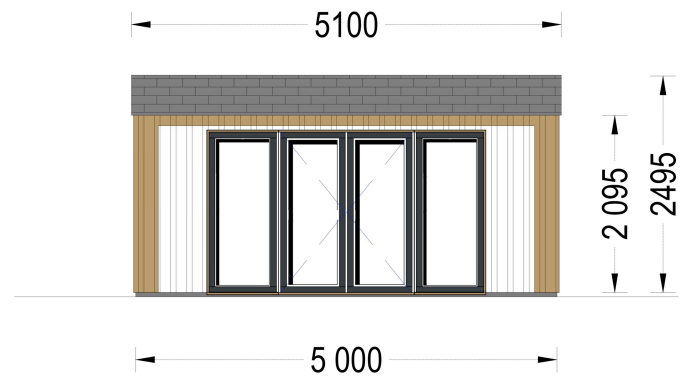

### Gartenhaus TAURUS (34mm + Holzverschalung), 4x4m, 12m<sup>2</sup> - Ihr charmantes Gartenbüro

Das Gartenhaus TAURUS kombiniert Eleganz und Funktionalität, um einen idealen Raum für Ihr Home-Office oder einen gemütlichen Rückzugsort im Garten zu schaffen.

#### **Geräumiger Innenraum:**

Der 10 m<sup>2</sup> große Innenraum bietet ausreichend Platz für einen Schreibtisch, einen Stuhl und ein Regal. Trotz seiner kompakten Größe bietet TAURUS einen funktionalen Raum, der sich ideal für ein Home-Office, Atelier oder einen persönlichen Rückzugsort eignet. **Große Fenster für Helligkeit:**

Das Gartenhaus Taurus präsentiert sich mit einem modernen und eleganten Design. Die klaren Linien und die Verwendung von Holzverschalung verleihen dem Gebäude einen zeitgemäßen Charme, der sich harmonisch in den Garten einfügt.

## TECHNISCHE DATEN

<b>Holzbehandlung</b>	Unbehandelt
<b>Marke</b>	Premium Gartenhaus
<b>Außenmaß</b>	500 x 400 cm
<b>Bauweise</b>	34 mm + Holzverschalung
<b>Breite</b>	500 cm
<b>Tiefe</b>	400 cm
<b>Dachfläche</b>	21 m <sup>2</sup>
<b>Dachform</b>	Satteldach
<b>Fenstermaße:</b>	4* 85 cm x 192 cm; 1* 138 cm x 105 cm
<b>Türmaße</b>	1* 161 cm x 192 cm
<b>Firsthöhe</b>	249,5 cm
<b>Fußboden</b>	
<b>Wandstärke</b>	34 mm + Wandverschalung
<b>Verglasung</b>	Doppelverglasung
<b>Grundfläche</b>	20 m <sup>2</sup>
<b>Seitenhöhe der Wände</b>	209,5 cm
<b>Spiegelverkehrter Aufbau</b>	Ja
<b>Haus Typ</b>	Modern