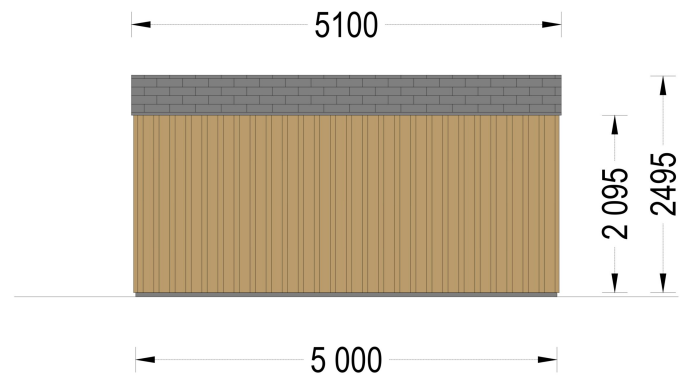

Das Gartenhaus Taurus präsentiert sich mit einem modernen und eleganten Design. Die klaren Linien und die Verwendung von Holzverschalung verleihen dem Gebäude einen zeitgemäßen Charme, der sich harmonisch in den Garten einfügt.

## TECHNISCHE DATEN

<b>Holzbehandlung</b>	Unbehandelt
<b>Marke</b>	Premium Gartenhaus
<b>Außenmaß</b>	500 x 400 cm
<b>Bauweise</b>	34 mm + Holzverschalung
<b>Breite</b>	500 cm
<b>Tiefe</b>	400 cm
<b>Dachfläche</b>	21 m <sup>2</sup>
<b>Dachform</b>	Satteldach
<b>Fenstermaße:</b>	4* 85 cm x 192 cm; 1* 138 cm x 105 cm
<b>Türmaße</b>	1* 161 cm x 192 cm
<b>Firsthöhe</b>	249,5 cm
<b>Fußboden</b>	
<b>Wandstärke</b>	34 mm + Wandverschalung
<b>Verglasung</b>	Doppelverglasung
<b>Grundfläche</b>	20 m <sup>2</sup>
<b>Seitenhöhe der Wände</b>	209,5 cm
<b>Spiegelverkehrter Aufbau</b>	Ja
<b>Haus Typ</b>	Modern