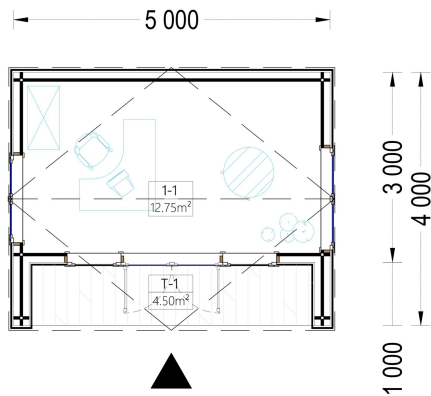

#### **Geräumiger Innenraum:**

Der 10 m<sup>2</sup> große Innenraum bietet ausreichend Platz für einen Schreibtisch, einen Stuhl und ein Regal. Trotz seiner kompakten Größe bietet TAURUS einen funktionalen Raum, der sich ideal für ein Home-Office, Atelier oder einen persönlichen Rückzugsort eignet. **Große Fenster für Helligkeit:**

## TECHNISCHE DATEN

<b>Holzbehandlung</b>	Unbehandelt
<b>Marke</b>	Premium Gartenhaus
<b>Außenmaß</b>	500 x 400 cm
<b>Bauweise</b>	34 mm + Holzverschalung
<b>Breite</b>	500 cm
<b>Tiefe</b>	400 cm
<b>Dachfläche</b>	21 m <sup>2</sup>
<b>Dachform</b>	Satteldach
<b>Fenstermaße:</b>	4* 85 cm x 192 cm; 1* 138 cm x 105 cm
<b>Türmaße</b>	1* 161 cm x 192 cm
<b>Firsthöhe</b>	249,5 cm
<b>Fußboden</b>	
<b>Wandstärke</b>	34 mm + Wandverschalung
<b>Verglasung</b>	Doppelverglasung
<b>Grundfläche</b>	20 m <sup>2</sup>
<b>Seitenhöhe der Wände</b>	209,5 cm
<b>Spiegelverkehrter Aufbau</b>	Ja
<b>Haus Typ</b>	Modern