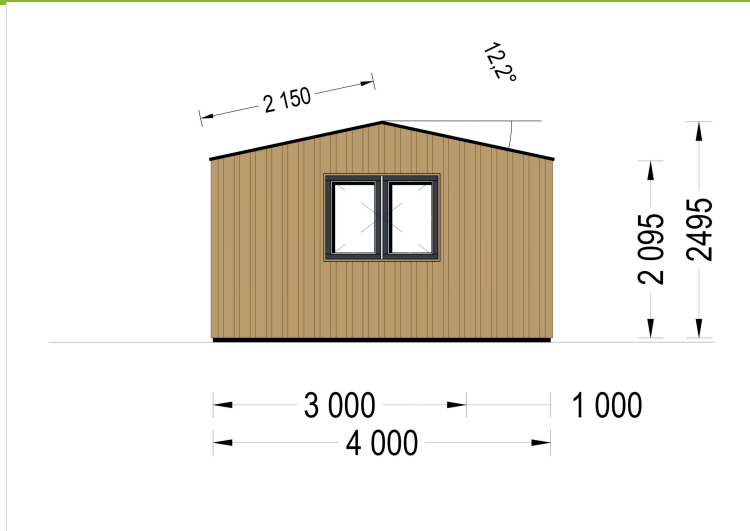

## **GARTENHAUS TAURUS (34MM + HOLZVERSCHALUNG), 4X4M, 12M<sup>2</sup>**

**€ 6048,00**

Wenn Sie auf der Suche nach einem gemütlichen Gartenbüro sind, das Funktionalität mit ästhetischem Design kombiniert, könnte das Gartenhaus TAURUS die perfekte Wahl für Sie sein. Es bietet nicht nur einen angenehmen Arbeitsraum, sondern auch eine überdachte Terrasse, um die Vorteile des Gartens voll auszukosten

### Gartenhaus TAURUS (34mm + Holzverschalung), 4x4m, 12m<sup>2</sup> - Ihr charmantes Gartenbüro

Das Gartenhaus TAURUS kombiniert Eleganz und Funktionalität, um einen idealen Raum für Ihr Home-Office oder einen gemütlichen Rückzugsort im Garten zu schaffen.

## TECHNISCHE DATEN

<b>Holzbehandlung</b>	Unbehandelt
<b>Marke</b>	Premium Gartenhaus
<b>Außenmaß</b>	500 x 400 cm
<b>Bauweise</b>	34 mm + Holzverschalung
<b>Breite</b>	500 cm
<b>Tiefe</b>	400 cm
<b>Dachfläche</b>	21 m <sup>2</sup>
<b>Dachform</b>	Satteldach
<b>Fenstermaße:</b>	4* 85 cm x 192 cm; 1* 138 cm x 105 cm
<b>Türmaße</b>	1* 161 cm x 192 cm
<b>Firsthöhe</b>	249,5 cm
<b>Fußboden</b>	
<b>Wandstärke</b>	34 mm + Wandverschalung
<b>Verglasung</b>	Doppelverglasung
<b>Grundfläche</b>	20 m <sup>2</sup>
<b>Seitenhöhe der Wände</b>	209,5 cm
<b>Spiegelverkehrter Aufbau</b>	Ja
<b>Haus Typ</b>	Modern

<b>Raumanzahl</b>	1
<b>Grundform</b>	Rechteckig
<b>Herstellergarantie</b>	5 Jahre
<b>Wandaufbau</b>	34 mm Blockbohlen; 100 mm Holzrahmen; 25 mm Holzlatte (vertikal); 25 mm Holzlatte (horizontal); 18 - 20 mm Holzverschalung
<b>Dachüberstand</b>	100 cm
<b>Dachwinkel</b>	12,2°
<b>Terrasse</b>	mit Terrasse
<b>Wohnfläche</b>	10,05 m <sup>2</sup>