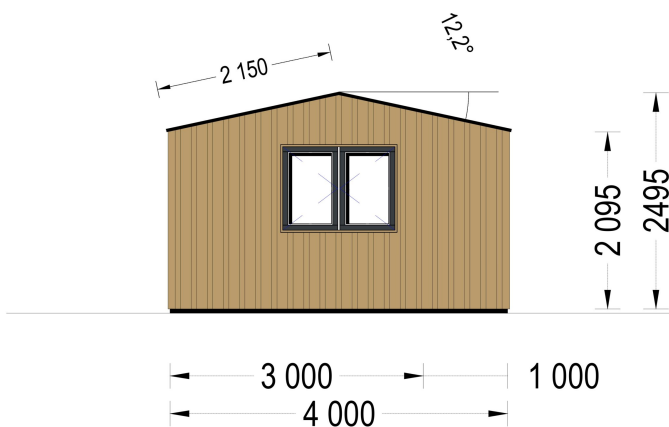

GARTENHAUS TAURUS (44MM + HOLZVERSCHALUNG), 5X4M, 20M²

€ 7135,43

Wenn Sie auf der Suche nach einem gemütlichen Gartenbüro sind, das Funktionalität mit ästhetischem Design kombiniert, könnte das Gartenhaus TAURUS die perfekte Wahl für Sie sein. Es bietet nicht nur einen angenehmen Arbeitsraum, sondern auch eine überdachte Terrasse, um die Vorteile des Gartens voll auszukosten

BESCHREIBUNG

Gartenhaus TAURUS (44mm + Holzverschalung) - Modernes Gartenbüro mit integrierter Terrasse

Willkommen im modernen Arbeitsparadies mit unserem Gartenhaus TAURUS (44mm + Holzverschalung)! Dieses bezaubernde Gartenbüro ist nicht nur eine Investition in Ihre Zukunft, sondern auch ein Ort, an dem das Home-Office eine neue Dimension erreicht. Mit einer robusten Wandstärke von 44 mm und der zusätzlichen Holzverschalung präsentiert sich TAURUS als eine hochwertige Lösung für Ihre individuellen Bedürfnisse.

Die großzügige Grundfläche von 20 m² bietet ausreichend Platz für produktives Arbeiten, kreative Projekte oder entspannte Pausen. Das moderne Design und die hochwertige Verarbeitung machen dieses Gartenhaus nicht nur funktional, sondern auch zu einem ästhetischen Blickfang in Ihrem Garten. Genießen Sie die perfekte Symbiose aus Arbeitsleben und Natur – TAURUS schafft einen inspirierenden Raum für Ihre beruflichen und persönlichen Erfolge. Willkommen in Ihrem neuen Gartenbüro!

PREMIUM GARTENHAUS

TECHNISCHE DATEN

Außenmaß	500 x 400 cm
Bauweise	34 mm + Holzverschalung
Breite	500 cm
Tiefe	400 cm
Dachfläche	21 m ²
Dachform	Satteldach
Fenstermaße:	4* 85 cm x 192 cm; 1* 138 cm x 105 cm
Türmaße	1* 161 cm x 192 cm
Firsthöhe	249,5 cm
Fußboden	
Wandstärke	44mm + Holzverschalung
Verglasung	Doppelverglasung
Grundfläche	20 m ²
Seitenhöhe der Wände	209,5 cm
Spiegelverkehrter Aufbau	Ja
Haus Typ	Modern
Raumanzahl	1