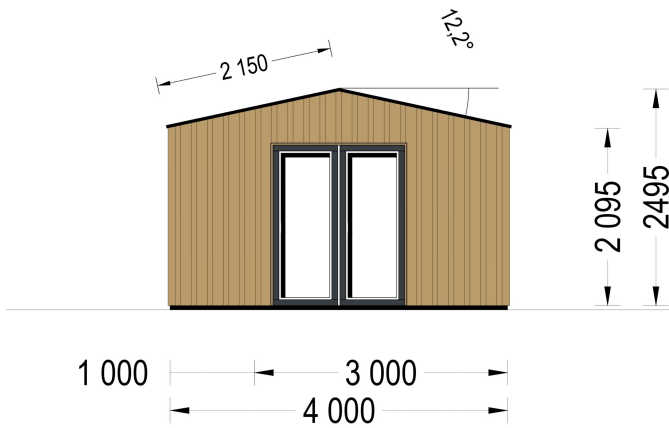

GARTENHAUS TAURUS (44MM + HOLZVERSCHALUNG), 5X4M, 20M²

€ 7135,43

Wenn Sie auf der Suche nach einem gemütlichen Gartenbüro sind, das Funktionalität mit ästhetischem Design kombiniert, könnte das Gartenhaus TAURUS die perfekte Wahl für Sie sein. Es bietet nicht nur einen angenehmen Arbeitsraum, sondern auch eine überdachte Terrasse, um die Vorteile des Gartens voll auszukosten

BESCHREIBUNG

Gartenhaus TAURUS (44mm + Holzverschalung) - Modernes Gartenbüro mit integrierter Terrasse

Willkommen im modernen Arbeitsparadies mit unserem Gartenhaus TAURUS (44mm + Holzverschalung)! Dieses bezaubernde Gartenbüro ist nicht nur eine Investition in Ihre Zukunft, sondern auch ein Ort, an dem das Home-Office eine neue Dimension erreicht. Mit einer robusten Wandstärke von 44 mm und der zusätzlichen Holzverschalung präsentiert sich TAURUS als eine hochwertige Lösung für Ihre individuellen Bedürfnisse.

Die großzügige Grundfläche von 20 m² bietet ausreichend Platz für produktives Arbeiten, kreative Projekte oder entspannte Pausen. Das moderne Design und die hochwertige Verarbeitung machen dieses Gartenhaus nicht nur funktional, sondern auch zu einem ästhetischen Blickfang in Ihrem Garten. Genießen Sie die perfekte Symbiose aus Arbeitsleben und Natur – TAURUS schafft einen inspirierenden Raum für Ihre beruflichen und persönlichen Erfolge. Willkommen in Ihrem neuen Gartenbüro!

PREMIUM GARTENHAUS

TECHNISCHE DATEN

Außenmaß	500 x 400 cm
Bauweise	34 mm + Holzverschalung
Breite	500 cm
Tiefe	400 cm
Dachfläche	21 m ²
Dachform	Satteldach
Fenstermaße:	4* 85 cm x 192 cm; 1* 138 cm x 105 cm
Türmaße	1* 161 cm x 192 cm
Firsthöhe	249,5 cm
Fußboden	
Wandstärke	44mm + Holzverschalung
Verglasung	Doppelverglasung
Grundfläche	20 m ²
Seitenhöhe der Wände	209,5 cm
Spiegelverkehrter Aufbau	Ja
Haus Typ	Modern
Raumanzahl	1