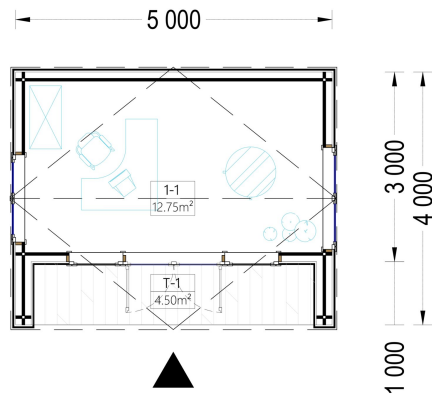

GARTENHAUS TAURUS (44MM + HOLZVERSCHALUNG), 5X4M, 20M²

€ 7135,43

Wenn Sie auf der Suche nach einem gemütlichen Gartenbüro sind, das Funktionalität mit ästhetischem Design kombiniert, könnte das Gartenhaus TAURUS die perfekte Wahl für Sie sein. Es bietet nicht nur einen angenehmen Arbeitsraum, sondern auch eine überdachte Terrasse, um die Vorteile des Gartens voll auszukosten

BESCHREIBUNG

Gartenhaus TAURUS (44mm + Holzverschalung) - Modernes Gartenbüro mit integrierter Terrasse

Willkommen im modernen Arbeitsparadies mit unserem Gartenhaus TAURUS (44mm + Holzverschalung)! Dieses bezaubernde Gartenbüro ist nicht nur eine Investition in Ihre Zukunft, sondern auch ein Ort, an dem das Home-Office eine neue Dimension erreicht. Mit einer robusten Wandstärke von 44 mm und der zusätzlichen Holzverschalung präsentiert sich TAURUS als eine hochwertige Lösung für Ihre individuellen Bedürfnisse.

Die großzügige Grundfläche von 20 m² bietet ausreichend Platz für produktives Arbeiten, kreative Projekte oder entspannte Pausen. Das moderne Design und die hochwertige Verarbeitung machen dieses Gartenhaus nicht nur funktional, sondern auch zu einem ästhetischen Blickfang in Ihrem Garten. Genießen Sie die perfekte Symbiose aus Arbeitsleben und Natur – TAURUS schafft einen inspirierenden Raum für Ihre beruflichen und persönlichen Erfolge. Willkommen in Ihrem neuen Gartenbüro!

PREMIUM GARTENHAUS

TECHNISCHE DATEN

Außenmaß	500 x 400 cm
Bauweise	34 mm + Holzverschalung
Breite	500 cm
Tiefe	400 cm
Dachfläche	21 m ²
Dachform	Satteldach
Fenstermaße:	4* 85 cm x 192 cm; 1* 138 cm x 105 cm
Türmaße	1* 161 cm x 192 cm
Firsthöhe	249,5 cm
Fußboden	
Wandstärke	44mm + Holzverschalung
Verglasung	Doppelverglasung
Grundfläche	20 m ²
Seitenhöhe der Wände	209,5 cm
Spiegelverkehrter Aufbau	Ja
Haus Typ	Modern
Raumanzahl	1