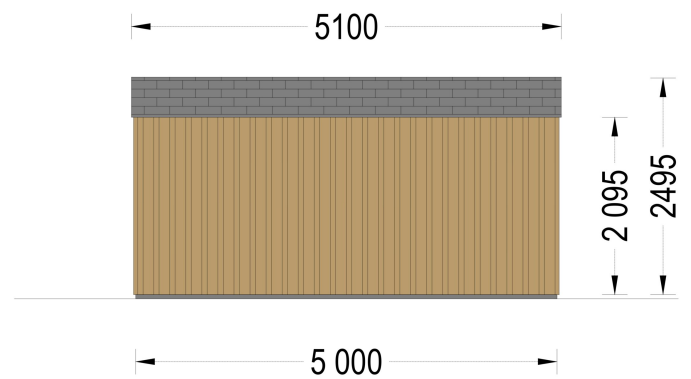

GARTENHAUS TAURUS (44MM + HOLZVERSCHALUNG), 5X4M, 20M²

€ 7135,43

Wenn Sie auf der Suche nach einem gemütlichen Gartenbüro sind, das Funktionalität mit ästhetischem Design kombiniert, könnte das Gartenhaus TAURUS die perfekte Wahl für Sie sein. Es bietet nicht nur einen angenehmen Arbeitsraum, sondern auch eine überdachte Terrasse, um die Vorteile des Gartens voll auszukosten

BESCHREIBUNG

Gartenhaus TAURUS (44mm + Holzverschalung) - Modernes Gartenbüro mit integrierter Terrasse

Willkommen im modernen Arbeitsparadies mit unserem Gartenhaus TAURUS (44mm + Holzverschalung)! Dieses bezaubernde Gartenbüro ist nicht nur eine Investition in Ihre Zukunft, sondern auch ein Ort, an dem das Home-Office eine neue Dimension erreicht. Mit einer robusten Wandstärke von 44 mm und der zusätzlichen Holzverschalung präsentiert sich TAURUS als eine hochwertige Lösung für Ihre individuellen Bedürfnisse.

Die großzügige Grundfläche von 20 m² bietet ausreichend Platz für produktives Arbeiten, kreative Projekte oder entspannte Pausen. Das moderne Design und die hochwertige Verarbeitung machen dieses Gartenhaus nicht nur funktional, sondern auch zu einem ästhetischen Blickfang in Ihrem Garten. Genießen Sie die perfekte Symbiose aus Arbeitsleben und Natur – TAURUS schafft einen inspirierenden Raum für Ihre beruflichen und persönlichen Erfolge. Willkommen in Ihrem neuen Gartenbüro!

PREMIUM GARTENHAUS

TECHNISCHE DATEN

Außenmaß	500 x 400 cm
Bauweise	34 mm + Holzverschalung
Breite	500 cm
Tiefe	400 cm
Dachfläche	21 m ²
Dachform	Satteldach
Fenstermaße:	4* 85 cm x 192 cm; 1* 138 cm x 105 cm
Türmaße	1* 161 cm x 192 cm
Firsthöhe	249,5 cm
Fußboden	
Wandstärke	44mm + Holzverschalung
Verglasung	Doppelverglasung
Grundfläche	20 m ²
Seitenhöhe der Wände	209,5 cm
Spiegelverkehrter Aufbau	Ja
Haus Typ	Modern
Raumanzahl	1