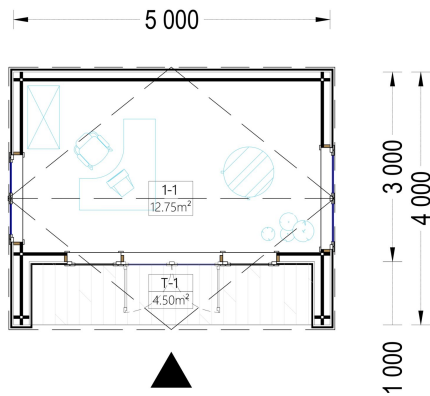

GARTENHAUS TAURUS (44MM + HOLZVERSCHALUNG), 5X4M, 20M²

€ 7135,43

Wenn Sie auf der Suche nach einem gemütlichen Gartenbüro sind, das Funktionalität mit ästhetischem Design kombiniert, könnte das Gartenhaus TAURUS die perfekte Wahl für Sie sein. Es bietet nicht nur einen angenehmen Arbeitsraum, sondern auch eine überdachte Terrasse, um die Vorteile des Gartens voll auszukosten

BESCHREIBUNG

Gartenhaus TAURUS (44mm + Holzverschalung) - Modernes Gartenbüro mit integrierter Terrasse

Willkommen im modernen Arbeitsparadies mit unserem Gartenhaus TAURUS (44mm + Holzverschalung)! Dieses bezaubernde Gartenbüro ist nicht nur eine Investition in Ihre Zukunft, sondern auch ein Ort, an dem das Home-Office eine neue Dimension erreicht. Mit einer robusten Wandstärke von 44 mm und der zusätzlichen Holzverschalung präsentiert sich TAURUS als eine hochwertige Lösung für Ihre individuellen Bedürfnisse.

Die großzügige Grundfläche von 20 m² bietet ausreichend Platz für produktives Arbeiten, kreative Projekte oder entspannte Pausen. Das moderne Design und die hochwertige Verarbeitung machen dieses Gartenhaus nicht nur funktional, sondern auch zu einem ästhetischen Blickfang in Ihrem Garten. Genießen Sie die perfekte Symbiose aus Arbeitsleben und Natur – TAURUS schafft einen inspirierenden Raum für Ihre beruflichen und persönlichen Erfolge. Willkommen in Ihrem neuen Gartenbüro!

PREMIUM GARTENHAUS

TECHNISCHE DATEN

Außenmaß	500 x 400 cm
Bauweise	34 mm + Holzverschalung
Breite	500 cm
Tiefe	400 cm
Dachfläche	21 m ²
Dachform	Satteldach
Fenstermaße:	4* 85 cm x 192 cm; 1* 138 cm x 105 cm
Türmaße	1* 161 cm x 192 cm
Firsthöhe	249,5 cm
Fußboden	
Wandstärke	44mm + Holzverschalung
Verglasung	Doppelverglasung
Grundfläche	20 m ²
Seitenhöhe der Wände	209,5 cm
Spiegelverkehrter Aufbau	Ja
Haus Typ	Modern
Raumanzahl	1