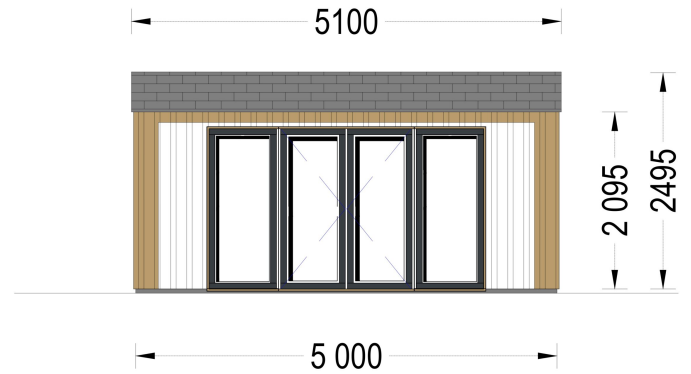

GARTENHAUS TAURUS (44MM + HOLZVERSCHALUNG), 5X4M, 20M²

€ 7135,43

Wenn Sie auf der Suche nach einem gemütlichen Gartenbüro sind, das Funktionalität mit ästhetischem Design kombiniert, könnte das Gartenhaus TAURUS die perfekte Wahl für Sie sein. Es bietet nicht nur einen angenehmen Arbeitsraum, sondern auch eine überdachte Terrasse, um die Vorteile des Gartens voll auszukosten

BESCHREIBUNG

Gartenhaus TAURUS (44mm + Holzverschalung) - Modernes Gartenbüro mit integrierter Terrasse

Willkommen im modernen Arbeitsparadies mit unserem Gartenhaus TAURUS (44mm + Holzverschalung)! Dieses bezaubernde Gartenbüro ist nicht nur eine Investition in Ihre Zukunft, sondern auch ein Ort, an dem das Home-Office eine neue Dimension erreicht. Mit einer robusten Wandstärke von 44 mm und der zusätzlichen Holzverschalung präsentiert sich TAURUS als eine hochwertige Lösung für Ihre individuellen Bedürfnisse.

Die großzügige Grundfläche von 20 m² bietet ausreichend Platz für produktives Arbeiten, kreative Projekte oder entspannte Pausen. Das moderne Design und die hochwertige Verarbeitung machen dieses Gartenhaus nicht nur funktional, sondern auch zu einem ästhetischen Blickfang in Ihrem Garten. Genießen Sie die perfekte Symbiose aus Arbeitsleben und Natur – TAURUS schafft einen inspirierenden Raum für Ihre beruflichen und persönlichen Erfolge. Willkommen in Ihrem neuen Gartenbüro!

PREMIUM GARTENHAUS

TECHNISCHE DATEN

Außenmaß	500 x 400 cm
Bauweise	34 mm + Holzverschalung
Breite	500 cm
Tiefe	400 cm
Dachfläche	21 m ²
Dachform	Satteldach
Fenstermaße:	4* 85 cm x 192 cm; 1* 138 cm x 105 cm
Türmaße	1* 161 cm x 192 cm
Firsthöhe	249,5 cm
Fußboden	
Wandstärke	44mm + Holzverschalung
Verglasung	Doppelverglasung
Grundfläche	20 m ²
Seitenhöhe der Wände	209,5 cm
Spiegelverkehrter Aufbau	Ja
Haus Typ	Modern
Raumanzahl	1