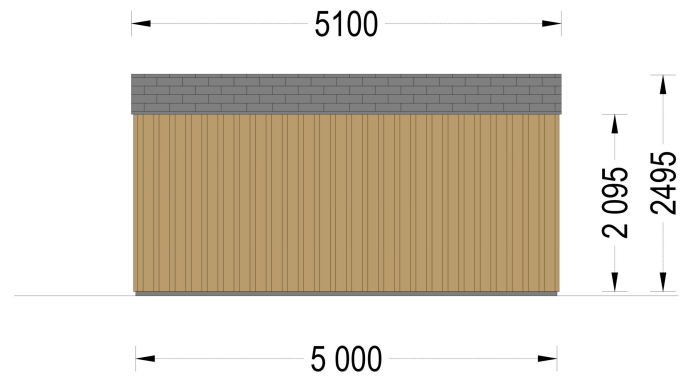

GARTENHAUS TAURUS (44MM + HOLZVERSCHALUNG), 5X4M, 20M²

€ 7135,43

Wenn Sie auf der Suche nach einem gemütlichen Gartenbüro sind, das Funktionalität mit ästhetischem Design kombiniert, könnte das Gartenhaus TAURUS die perfekte Wahl für Sie sein. Es bietet nicht nur einen angenehmen Arbeitsraum, sondern auch eine überdachte Terrasse, um die Vorteile des Gartens voll auszukosten

BESCHREIBUNG

Gartenhaus TAURUS (44mm + Holzverschalung) - Modernes Gartenbüro mit integrierter Terrasse

Willkommen im modernen Arbeitsparadies mit unserem Gartenhaus TAURUS (44mm + Holzverschalung)! Dieses bezaubernde Gartenbüro ist nicht nur eine Investition in Ihre Zukunft, sondern auch ein Ort, an dem das Home-Office eine neue Dimension erreicht. Mit einer robusten Wandstärke von 44 mm und der zusätzlichen Holzverschalung präsentiert sich TAURUS als eine hochwertige Lösung für Ihre individuellen Bedürfnisse.

Die großzügige Grundfläche von 20 m² bietet ausreichend Platz für produktives Arbeiten, kreative Projekte oder entspannte Pausen. Das moderne Design und die hochwertige Verarbeitung machen dieses Gartenhaus nicht nur funktional, sondern auch zu einem ästhetischen Blickfang in Ihrem Garten. Genießen Sie die perfekte Symbiose aus Arbeitsleben und Natur – TAURUS schafft einen inspirierenden Raum für Ihre beruflichen und persönlichen Erfolge. Willkommen in Ihrem neuen Gartenbüro!

PREMIUM GARTENHAUS

TECHNISCHE DATEN

Außenmaß	500 x 400 cm
Bauweise	34 mm + Holzverschalung
Breite	500 cm
Tiefe	400 cm
Dachfläche	21 m ²
Dachform	Satteldach
Fenstermaße:	4* 85 cm x 192 cm; 1* 138 cm x 105 cm
Türmaße	1* 161 cm x 192 cm
Firsthöhe	249,5 cm
Fußboden	
Wandstärke	44mm + Holzverschalung
Verglasung	Doppelverglasung
Grundfläche	20 m ²
Seitenhöhe der Wände	209,5 cm
Spiegelverkehrter Aufbau	Ja
Haus Typ	Modern
Raumanzahl	1