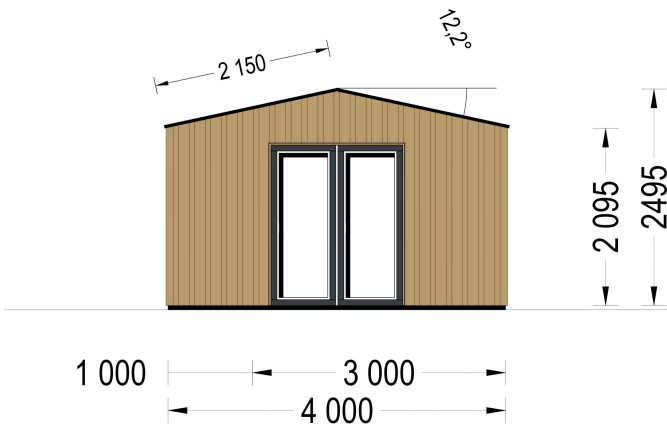

GARTENHAUS TAURUS (44MM + HOLZVERSCHALUNG), 5X4M, 20M²

€ 7135,43

Wenn Sie auf der Suche nach einem gemütlichen Gartenbüro sind, das Funktionalität mit ästhetischem Design kombiniert, könnte das Gartenhaus TAURUS die perfekte Wahl für Sie sein. Es bietet nicht nur einen angenehmen Arbeitsraum, sondern auch eine überdachte Terrasse, um die Vorteile des Gartens voll auszukosten

BESCHREIBUNG

Gartenhaus TAURUS (44mm + Holzverschalung) - Modernes Gartenbüro mit integrierter Terrasse

Willkommen im modernen Arbeitsparadies mit unserem Gartenhaus TAURUS (44mm + Holzverschalung)! Dieses bezaubernde Gartenbüro ist nicht nur eine Investition in Ihre Zukunft, sondern auch ein Ort, an dem das Home-Office eine neue Dimension erreicht. Mit einer robusten Wandstärke von 44 mm und der zusätzlichen Holzverschalung präsentiert sich TAURUS als eine hochwertige Lösung für Ihre individuellen Bedürfnisse.

Die großzügige Grundfläche von 20 m² bietet ausreichend Platz für produktives Arbeiten, kreative Projekte oder entspannte Pausen. Das moderne Design und die hochwertige Verarbeitung machen dieses Gartenhaus nicht nur funktional, sondern auch zu einem ästhetischen Blickfang in Ihrem Garten. Genießen Sie die perfekte Symbiose aus Arbeitsleben und Natur – TAURUS schafft einen inspirierenden Raum für Ihre beruflichen und persönlichen Erfolge. Willkommen in Ihrem neuen Gartenbüro!

PREMIUM GARTENHAUS

TECHNISCHE DATEN

Außenmaß	500 x 400 cm
Bauweise	34 mm + Holzverschalung
Breite	500 cm
Tiefe	400 cm
Dachfläche	21 m ²
Dachform	Satteldach
Fenstermaße:	4* 85 cm x 192 cm; 1* 138 cm x 105 cm
Türmaße	1* 161 cm x 192 cm
Firsthöhe	249,5 cm
Fußboden	
Wandstärke	44mm + Holzverschalung
Verglasung	Doppelverglasung
Grundfläche	20 m ²
Seitenhöhe der Wände	209,5 cm
Spiegelverkehrter Aufbau	Ja
Haus Typ	Modern
Raumanzahl	1