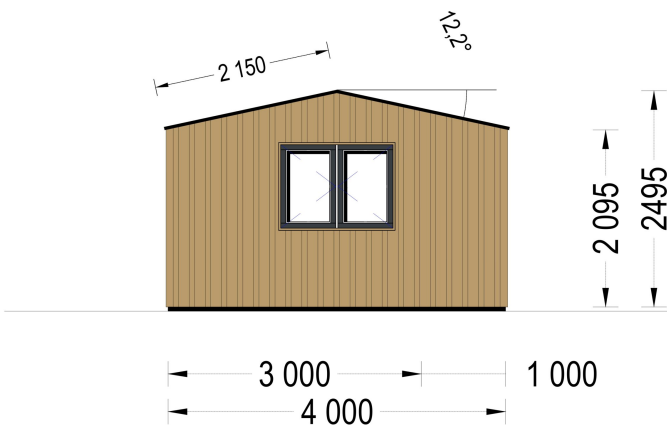

GARTENHAUS TAURUS (44MM + HOLZVERSCHALUNG), 5X4M, 20M²

€ 7135,43

Wenn Sie auf der Suche nach einem gemütlichen Gartenbüro sind, das Funktionalität mit ästhetischem Design kombiniert, könnte das Gartenhaus TAURUS die perfekte Wahl für Sie sein. Es bietet nicht nur einen angenehmen Arbeitsraum, sondern auch eine überdachte Terrasse, um die Vorteile des Gartens voll auszukosten

BESCHREIBUNG

Gartenhaus TAURUS (44mm + Holzverschalung) - Modernes Gartenbüro mit integrierter Terrasse

Willkommen im modernen Arbeitsparadies mit unserem Gartenhaus TAURUS (44mm + Holzverschalung)! Dieses bezaubernde Gartenbüro ist nicht nur eine Investition in Ihre Zukunft, sondern auch ein Ort, an dem das Home-Office eine neue Dimension erreicht. Mit einer robusten Wandstärke von 44 mm und der zusätzlichen Holzverschalung präsentiert sich TAURUS als eine hochwertige Lösung für Ihre individuellen Bedürfnisse.

Die großzügige Grundfläche von 20 m² bietet ausreichend Platz für produktives Arbeiten, kreative Projekte oder entspannte Pausen. Das moderne Design und die hochwertige Verarbeitung machen dieses Gartenhaus nicht nur funktional, sondern auch zu einem ästhetischen Blickfang in Ihrem Garten. Genießen Sie die perfekte Symbiose aus Arbeitsleben und Natur – TAURUS schafft einen inspirierenden Raum für Ihre beruflichen und persönlichen Erfolge. Willkommen in Ihrem neuen Gartenbüro!

PREMIUM GARTENHAUS

TECHNISCHE DATEN

Außenmaß	500 x 400 cm
Bauweise	34 mm + Holzverschalung
Breite	500 cm
Tiefe	400 cm
Dachfläche	21 m ²
Dachform	Satteldach
Fenstermaße:	4* 85 cm x 192 cm; 1* 138 cm x 105 cm
Türmaße	1* 161 cm x 192 cm
Firsthöhe	249,5 cm
Fußboden	
Wandstärke	44mm + Holzverschalung
Verglasung	Doppelverglasung
Grundfläche	20 m ²
Seitenhöhe der Wände	209,5 cm
Spiegelverkehrter Aufbau	Ja
Haus Typ	Modern
Raumanzahl	1