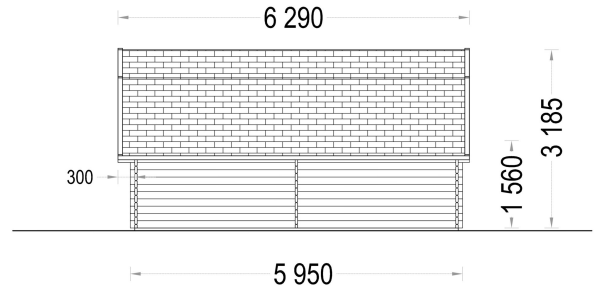

PREMIUM GARTENHAUS