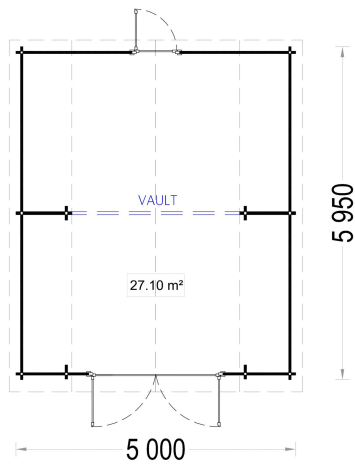

TECHNISCHE DATEN

Holzbehandlung	Unbehandelt
Marke	Premium Gartenhaus
Breite	500 cm
Tiefe	474 cm
Dachform	Walmdach
Wandstärke	44 mm
Grundfläche	30 m²
Stellplätze	Einzelgarage
Haus Typ	Klassisch
Garagentore	ohne Garagentor
Außenmaß	500 x 595 cm
Verglasung	Doppelverglasung
Dachfläche	39,5 m²
Firsthöhe	319 cm
Fenstermaße:	1* 50 cm x 50 cm
Seitenhöhe der Wände	156 cm
Türmaße	1* 85 cm x 192 cm
Bauweise	Blockbohlen