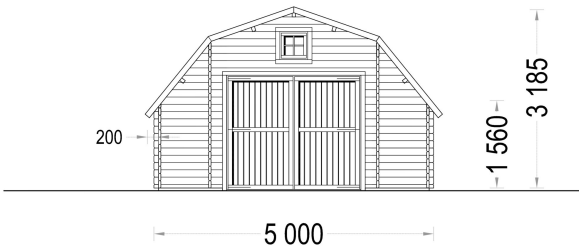

## **HOLZGARAGE KANSAS (44MM), 5X6M, 30M<sup>2</sup>**

**€ 5400,00**

Die Holzgarage Kansas ist die perfekte Wahl für Kunden, die klassisches Design mit einer kleinen Raffinesse schätzen. Funktional, praktisch und mit Charakter bietet sie eine ideale Lösung für die Aufbewahrung Ihres Fahrzeugs. Wenn Sie das Außergewöhnliche suchen, ist die Holzgarage Kansas die richtige Wahl für Sie!

### HOLZGARAGE KANSAS (44 MM), 5X6 M, 30 M<sup>2</sup>

Die Holzgarage Kansas vereint traditionelles Design mit moderner Funktionalität und bietet Ihnen eine stilvolle Lösung für die sichere Aufbewahrung Ihres Fahrzeugs. Mit einer Größe von 5x6 Metern und einer Gesamtfläche von 30 Quadratmetern bietet sie ausreichend Platz für Ihr Auto sowie zusätzlichen Stauraum.

## TECHNISCHE DATEN

<b>Holzbehandlung</b>	Unbehandelt
<b>Marke</b>	Premium Gartenhaus
<b>Breite</b>	500 cm
<b>Tiefe</b>	474 cm
<b>Dachform</b>	Walmdach
<b>Wandstärke</b>	44 mm
<b>Grundfläche</b>	30 m <sup>2</sup>
<b>Stellplätze</b>	Einzelgarage
<b>Haus Typ</b>	Klassisch
<b>Garagentore</b>	ohne Garagentor
<b>Außenmaß</b>	500 x 595 cm
<b>Verglasung</b>	Doppelverglasung
<b>Dachfläche</b>	39,5 m <sup>2</sup>
<b>Firsthöhe</b>	319 cm
<b>Fenstermaße:</b>	1* 50 cm x 50 cm
<b>Seitenhöhe der Wände</b>	156 cm
<b>Türmaße</b>	1* 85 cm x 192 cm
<b>Bauweise</b>	Blockbohlen

<b>Spiegelverkehrter Aufbau</b>	Ja
<b>Innenmaß</b>	474 x 569 cm
<b>Dachaufbau</b>	18-20 mm Dachbretter
<b>Dachüberstand</b>	20/30 cm
<b>Dachwinkel</b>	19/51°
<b>Grundform</b>	Rechteckig
<b>Herstellergarantie</b>	5 Jahre
<b>Holzart Fenster/Türen</b>	Kiefer
<b>Schneelast</b>	65kg/m <sup>2</sup> , ang. Dacheindeckung <10kg/m <sup>2</sup>
<b>Tormaße</b>	1x 239 cm x 204 cm