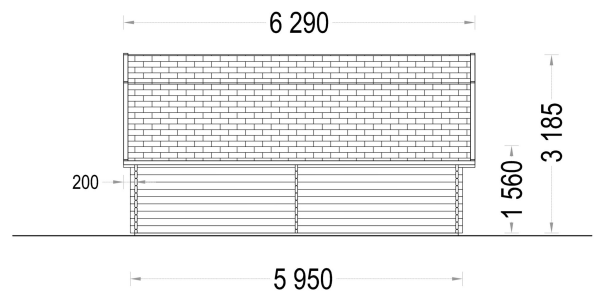

PREMIUM GARTENHAUS