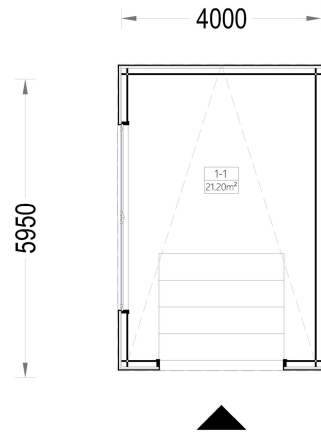

## **HOLZGARAGE MIT FLACHDACH MIT 34MM + HOLZVERSCHALUNG, 4X6M, 24M<sup>2</sup>**

**€ 6000,00**

Mit einer großzügigen Größe von 4x6 Metern und einer Fläche von 24 Quadratmetern bietet dieses Modell einen geräumigen Innenbereich, der nicht nur Platz für Ihr Auto bietet, sondern auch reichlich zusätzlichen Stauraum für Gartengeräte, Fahrräder und andere Utensilien.

# WILLKOMMEN ZUR ULTIMATIVEN LÖSUNG FÜR DIE SICHERE AUFBEWAHRUNG IHRES FAHRZEUGS – UNSERE HOLZGARAGE MIT FLACHDACH.

Mit einer großzügigen Größe von 4x6 Metern und einer Fläche von 24 Quadratmetern bietet dieses Modell einen geräumigen Innenbereich, der nicht nur Platz für Ihr Auto bietet, sondern auch reichlich zusätzlichen Stauraum für Gartengeräte, Fahrräder und andere Utensilien.

## TECHNISCHE DATEN

<b>Außenmaß</b>	400 x 600 cm
<b>Breite</b>	400 cm
<b>Tiefe</b>	600 cm
<b>Wandstärke</b>	34 mm + Wandverschalung
<b>Stellplätze</b>	Einzelgarage
<b>Garagentore</b>	1 * 240x205 cm optional erhältlich
<b>Dachform</b>	Flachdach
<b>Verglasung</b>	Doppelverglasung
<b>Haus Typ</b>	Modern

## SIE KÖNNEN AUCH MÖGEN...

[\*\*Sickerschacht mit  
Zufluss/Abfluss Ø 110 mm\*\*](#)