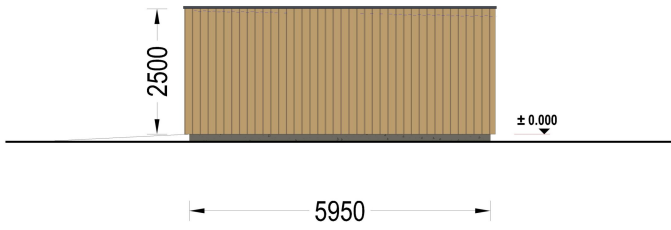

# WILLKOMMEN ZUR ULTIMATIVEN LÖSUNG FÜR DIE SICHERE AUFBEWAHRUNG IHRES FAHRZEUGS – UNSERE HOLZGARAGE MIT FLACHDACH.

Mit einer großzügigen Größe von 4x6 Metern und einer Fläche von 24 Quadratmetern bietet dieses Modell einen geräumigen Innenbereich, der nicht nur Platz für Ihr Auto bietet, sondern auch reichlich zusätzlichen Stauraum für Gartengeräte, Fahrräder und andere Utensilien.

### Highlights des Modells:

- 1. Geräumiger Innenbereich:** Die großzügigen Abmessungen dieser Holzgarage ermöglichen es Ihnen, Ihr Fahrzeug bequem zu parken, ohne dabei auf zusätzlichen Stauraum verzichten zu müssen. Organisieren Sie Ihre Garage nach Bedarf und nutzen Sie den Platz effizient aus.
- 2. Zeitgenössische Holzverkleidung:** Das ästhetische Design dieser Garage wird durch eine zeitgenössische Holzverkleidung aufgewertet, die nicht nur ansprechend aussieht, sondern auch eine gehobene Ästhetik verleiht. Das Holz verleiht der Garage Wärme und Charakter und fügt sich nahtlos in jede Umgebung ein.
- 3. Stabile und robuste Sektionaltore (optionales Zubehör):** Für maximale Sicherheit und Komfort sind stabile und robuste Garagen-Sektionaltore erhältlich. Diese manuell bedienbaren Tore bieten eine zuverlässige Lösung für den Zugang zu Ihrer Garage und schützen Ihr Fahrzeug vor unerwünschten Eindringlingen.

## TECHNISCHE DATEN

<b>Außenmaß</b>	400 x 600 cm
<b>Breite</b>	400 cm
<b>Tiefe</b>	600 cm
<b>Wandstärke</b>	34 mm + Wandverschalung
<b>Stellplätze</b>	Einzelgarage
<b>Garagentore</b>	1 * 240x205 cm optional erhältlich
<b>Dachform</b>	Flachdach
<b>Verglasung</b>	Doppelverglasung
<b>Haus Typ</b>	Modern