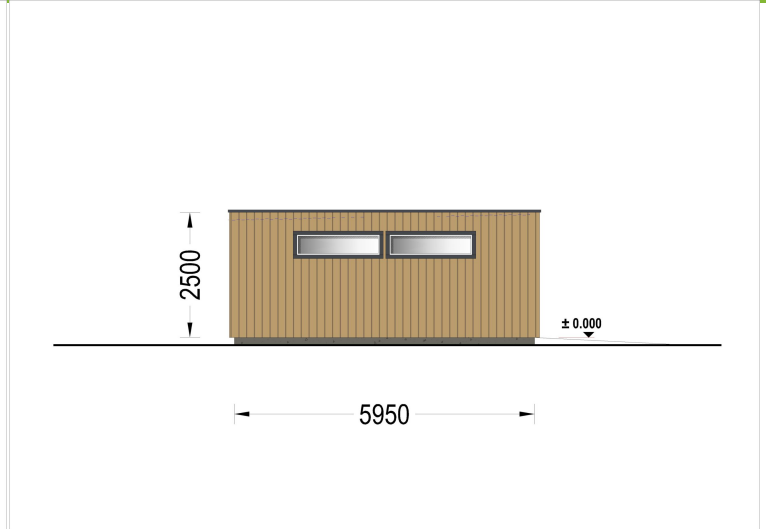

## **HOLZGARAGE MIT FLACHDACH MIT 34MM + HOLZVERSCHALUNG, 4X6M, 24M<sup>2</sup>**

**€ 6000,00**

Mit einer großzügigen Größe von 4x6 Metern und einer Fläche von 24 Quadratmetern bietet dieses Modell einen geräumigen Innenbereich, der nicht nur Platz für Ihr Auto bietet, sondern auch reichlich zusätzlichen Stauraum für Gartengeräte, Fahrräder und andere Utensilien.

Wenn zeitgemäße Holzästhetik auf eine robuste, widerstandsfähige Konstruktion trifft, entsteht ein Produkt, dem man nur schwer widerstehen kann! Unsere moderne Holzgarage mit Flachdach vereint ein minimalistisches Design mit höchster Funktionalität und bietet Ihnen eine sichere und bequeme Aufbewahrungslösung für Ihr Auto. Dank verschiedener Größen- und Zubehöroptionen können Sie das Design individuell an Ihre Bedürfnisse anpassen und eine Garage schaffen, die perfekt zu Ihnen passt.

## TECHNISCHE DATEN

<b>Außenmaß</b>	400 x 600 cm
<b>Breite</b>	400 cm
<b>Tiefe</b>	600 cm
<b>Wandstärke</b>	34 mm + Wandverschalung
<b>Stellplätze</b>	Einzelgarage
<b>Garagentore</b>	1 * 240x205 cm optional erhältlich
<b>Dachform</b>	Flachdach
<b>Verglasung</b>	Doppelverglasung
<b>Haus Typ</b>	Modern