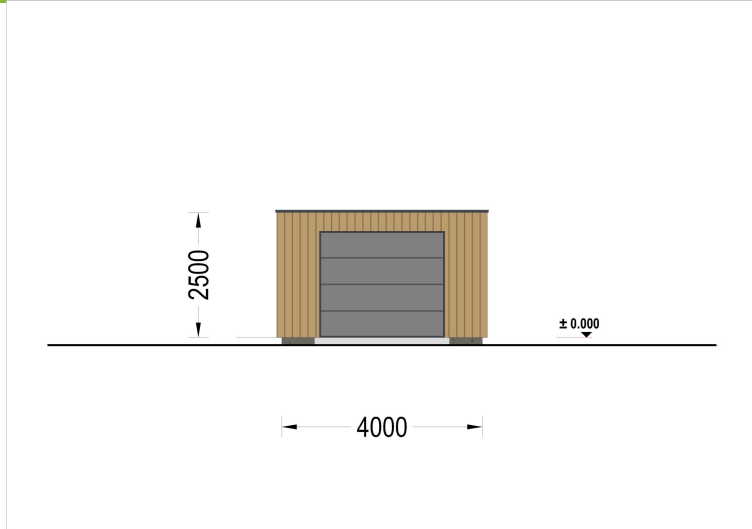

## **HOLZGARAGE MIT FLACHDACH MIT 34MM + HOLZVERSCHALUNG, 4X6M, 24M<sup>2</sup>**

**€ 6000,00**

Mit einer großzügigen Größe von 4x6 Metern und einer Fläche von 24 Quadratmetern bietet dieses Modell einen geräumigen Innenbereich, der nicht nur Platz für Ihr Auto bietet, sondern auch reichlich zusätzlichen Stauraum für Gartengeräte, Fahrräder und andere Utensilien.

# WILLKOMMEN ZUR ULTIMATIVEN LÖSUNG FÜR DIE SICHERE AUFBEWAHRUNG IHRES FAHRZEUGS – UNSERE HOLZGARAGE MIT FLACHDACH.

Mit einer großzügigen Größe von 4x6 Metern und einer Fläche von 24 Quadratmetern bietet dieses Modell einen geräumigen Innenbereich, der nicht nur Platz für Ihr Auto bietet, sondern auch reichlich zusätzlichen Stauraum für Gartengeräte, Fahrräder und andere Utensilien.

Wenn zeitgemäße Holzästhetik auf eine robuste, widerstandsfähige Konstruktion trifft, entsteht ein Produkt, dem man nur schwer widerstehen kann! Unsere moderne Holzgarage mit Flachdach vereint ein minimalistisches Design mit höchster Funktionalität und bietet Ihnen eine sichere und bequeme Aufbewahrungslösung für Ihr Auto. Dank verschiedener Größen- und Zubehöroptionen können Sie das Design individuell an Ihre Bedürfnisse anpassen und eine Garage schaffen, die perfekt zu Ihnen passt.

## TECHNISCHE DATEN

<b>Außenmaß</b>	400 x 600 cm
<b>Breite</b>	400 cm
<b>Tiefe</b>	600 cm
<b>Wandstärke</b>	34 mm + Wandverschalung
<b>Stellplätze</b>	Einzelgarage
<b>Garagentore</b>	1 * 240x205 cm optional erhältlich
<b>Dachform</b>	Flachdach
<b>Verglasung</b>	Doppelverglasung
<b>Haus Typ</b>	Modern