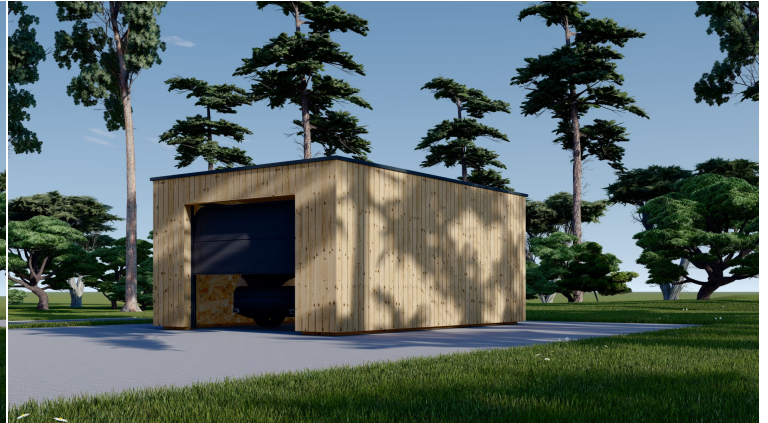

PREMIUM GARTENHAUS