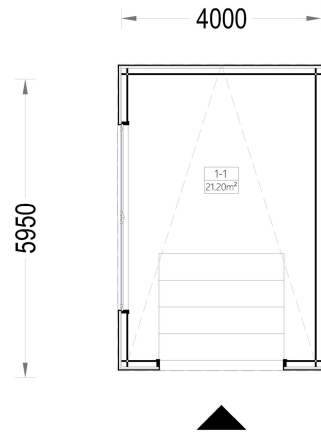

HOLZGARAGE MIT FLACHDACH MIT 34MM + HOLZVERSCHALUNG, 4X6M, 24M²

€ 6000,00

Mit einer großzügigen Größe von 4x6 Metern und einer Fläche von 24 Quadratmetern bietet dieses Modell einen geräumigen Innenbereich, der nicht nur Platz für Ihr Auto bietet, sondern auch reichlich zusätzlichen Stauraum für Gartengeräte, Fahrräder und andere Utensilien.

BESCHREIBUNG

WILLKOMMEN ZUR ULTIMATIVEN LÖSUNG FÜR DIE SICHERE AUFBEWAHRUNG IHRES FAHRZEUGS – UNSERE HOLZGARAGE MIT FLACHDACH.

Mit einer großzügigen Größe von 4x6 Metern und einer Fläche von 24 Quadratmetern bietet dieses Modell einen geräumigen Innenbereich, der nicht nur Platz für Ihr Auto bietet, sondern auch reichlich zusätzlichen Stauraum für Gartengeräte, Fahrräder und andere Utensilien.

PREMIUM GARTENHAUS

TECHNISCHE DATEN

Außenmaß	400 x 600 cm
Breite	400 cm
Tiefe	600 cm
Wandstärke	34 mm + Wandverschalung
Stellplätze	Einzelgarage
Garagentore	1 * 240x205 cm optional erhältlich
Dachform	Flachdach
Verglasung	Doppelverglasung
Haus Typ	Modern

Holzbehandlung	Unbehandelt
Marke	Premium Gartenhaus
Bauweise	34 mm + Holzverschalung
Grundfläche	26,9 m ²
Firsthöhe	250 cm
Fenstermaße:	2* 50 x 186 cm
Außenverkleidung	Naturholz-Verkleidung
Dachfläche	24 m ²
Dachwinkel	1°
Grundform	Rechteckig
Seitenhöhe der Wände	250 cm
Tormaße	240x205 cm