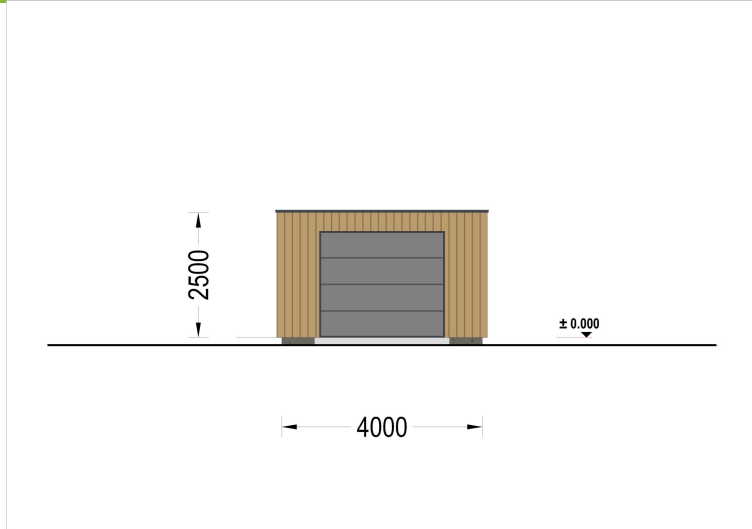

HOLZGARAGE MIT FLACHDACH MIT 34MM + HOLZVERSCHALUNG, 4X6M, 24M²

€ 6000,00

Mit einer großzügigen Größe von 4x6 Metern und einer Fläche von 24 Quadratmetern bietet dieses Modell einen geräumigen Innenbereich, der nicht nur Platz für Ihr Auto bietet, sondern auch reichlich zusätzlichen Stauraum für Gartengeräte, Fahrräder und andere Utensilien.

BESCHREIBUNG

WILLKOMMEN ZUR ULTIMATIVEN LÖSUNG FÜR DIE SICHERE AUFBEWAHRUNG IHRES FAHRZEUGS – UNSERE HOLZGARAGE MIT FLACHDACH.

Mit einer großzügigen Größe von 4x6 Metern und einer Fläche von 24 Quadratmetern bietet dieses Modell einen geräumigen Innenbereich, der nicht nur Platz für Ihr Auto bietet, sondern auch reichlich zusätzlichen Stauraum für Gartengeräte, Fahrräder und andere Utensilien.

Highlights des Modells:

- 1. Geräumiger Innenbereich:** Die großzügigen Abmessungen dieser Holzgarage ermöglichen es Ihnen, Ihr Fahrzeug bequem zu parken, ohne dabei auf zusätzlichen Stauraum verzichten zu müssen. Organisieren Sie Ihre Garage nach Bedarf und nutzen Sie den Platz effizient aus.
- 2. Zeitgenössische Holzverkleidung:** Das ästhetische Design dieser Garage wird durch eine zeitgenössische Holzverkleidung aufgewertet, die nicht nur ansprechend aussieht, sondern auch eine gehobene Ästhetik verleiht. Das Holz verleiht der Garage Wärme und Charakter und fügt sich nahtlos in jede Umgebung ein.
- 3. Stabile und robuste Sektionaltore (optionales Zubehör):** Für maximale Sicherheit und Komfort sind stabile und robuste Garagen-Sektionaltore erhältlich. Diese manuell bedienbaren Tore bieten eine zuverlässige Lösung für den Zugang zu Ihrer Garage und schützen Ihr Fahrzeug vor unerwünschten Eindringlingen.

PREMIUM GARTENHAUS

TECHNISCHE DATEN

Außenmaß	400 x 600 cm
Breite	400 cm
Tiefe	600 cm
Wandstärke	34 mm + Wandverschalung
Stellplätze	Einzelgarage
Garagentore	1 * 240x205 cm optional erhältlich
Dachform	Flachdach
Verglasung	Doppelverglasung
Haus Typ	Modern