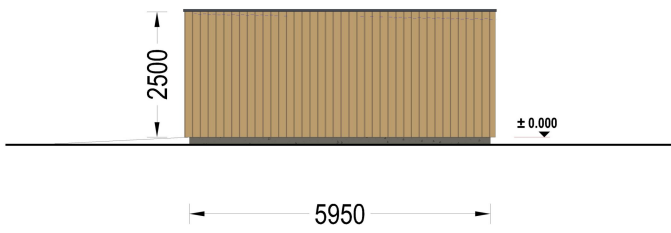

BESCHREIBUNG

WILLKOMMEN ZUR ULTIMATIVEN LÖSUNG FÜR DIE SICHERE AUFBEWAHRUNG IHRES FAHRZEUGS – UNSERE HOLZGARAGE MIT FLACHDACH.

Mit einer großzügigen Größe von 4x6 Metern und einer Fläche von 24 Quadratmetern bietet dieses Modell einen geräumigen Innenbereich, der nicht nur Platz für Ihr Auto bietet, sondern auch reichlich zusätzlichen Stauraum für Gartengeräte, Fahrräder und andere Utensilien.

Highlights des Modells:

- 1. Geräumiger Innenbereich:** Die großzügigen Abmessungen dieser Holzgarage ermöglichen es Ihnen, Ihr Fahrzeug bequem zu parken, ohne dabei auf zusätzlichen Stauraum verzichten zu müssen. Organisieren Sie Ihre Garage nach Bedarf und nutzen Sie den Platz effizient aus.
- 2. Zeitgenössische Holzverkleidung:** Das ästhetische Design dieser Garage wird durch eine zeitgenössische Holzverkleidung aufgewertet, die nicht nur ansprechend aussieht, sondern auch eine gehobene Ästhetik verleiht. Das Holz verleiht der Garage Wärme und Charakter und fügt sich nahtlos in jede Umgebung ein.
- 3. Stabile und robuste Sektionaltore (optionales Zubehör):** Für maximale Sicherheit und Komfort sind stabile und robuste Garagen-Sektionaltore erhältlich. Diese manuell bedienbaren Tore bieten eine zuverlässige Lösung für den Zugang zu Ihrer Garage und schützen Ihr Fahrzeug vor unerwünschten Eindringlingen.

PREMIUM GARTENHAUS

TECHNISCHE DATEN

Außenmaß	400 x 600 cm
Breite	400 cm
Tiefe	600 cm
Wandstärke	34 mm + Wandverschalung
Stellplätze	Einzelgarage
Garagentore	1 * 240x205 cm optional erhältlich
Dachform	Flachdach
Verglasung	Doppelverglasung
Haus Typ	Modern

Holzbehandlung	Unbehandelt
Marke	Premium Gartenhaus
Bauweise	34 mm + Holzverschalung
Grundfläche	26,9 m ²
Firsthöhe	250 cm
Fenstermaße:	2* 50 x 186 cm
Außenverkleidung	Naturholz-Verkleidung
Dachfläche	24 m ²
Dachwinkel	1°
Grundform	Rechteckig
Seitenhöhe der Wände	250 cm
Tormaße	240x205 cm