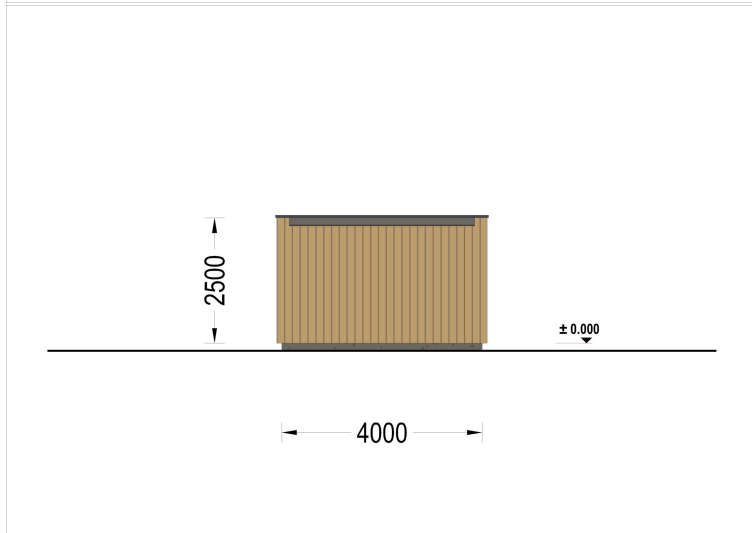

HOLZGARAGE MIT FLACHDACH MIT 34MM + HOLZVERSCHALUNG, 4X6M, 24M²

€ 6000,00

Mit einer großzügigen Größe von 4x6 Metern und einer Fläche von 24 Quadratmetern bietet dieses Modell einen geräumigen Innenbereich, der nicht nur Platz für Ihr Auto bietet, sondern auch reichlich zusätzlichen Stauraum für Gartengeräte, Fahrräder und andere Utensilien.

Highlights des Modells:

- 1. Geräumiger Innenbereich:** Die großzügigen Abmessungen dieser Holzgarage ermöglichen es Ihnen, Ihr Fahrzeug bequem zu parken, ohne dabei auf zusätzlichen Stauraum verzichten zu müssen. Organisieren Sie Ihre Garage nach Bedarf und nutzen Sie den Platz effizient aus.
- 2. Zeitgenössische Holzverkleidung:** Das ästhetische Design dieser Garage wird durch eine zeitgenössische Holzverkleidung aufgewertet, die nicht nur ansprechend aussieht, sondern auch eine gehobene Ästhetik verleiht. Das Holz verleiht der Garage Wärme und Charakter und fügt sich nahtlos in jede Umgebung ein.
- 3. Stabile und robuste Sektionaltore (optionales Zubehör):** Für maximale Sicherheit und Komfort sind stabile und robuste Garagen-Sektionaltore erhältlich. Diese manuell bedienbaren Tore bieten eine zuverlässige Lösung für den Zugang zu Ihrer Garage und schützen Ihr Fahrzeug vor unerwünschten Eindringlingen.

PREMIUM GARTENHAUS

TECHNISCHE DATEN

Außenmaß	400 x 600 cm
Breite	400 cm
Tiefe	600 cm
Wandstärke	34 mm + Wandverschalung
Stellplätze	Einzelgarage
Garagentore	1 * 240x205 cm optional erhältlich
Dachform	Flachdach
Verglasung	Doppelverglasung
Haus Typ	Modern

Holzbehandlung	Unbehandelt
Marke	Premium Gartenhaus
Bauweise	34 mm + Holzverschalung
Grundfläche	26,9 m ²
Firsthöhe	250 cm
Fenstermaße:	2* 50 x 186 cm
Außenverkleidung	Naturholz-Verkleidung
Dachfläche	24 m ²
Dachwinkel	1°
Grundform	Rechteckig
Seitenhöhe der Wände	250 cm
Tormaße	240x205 cm