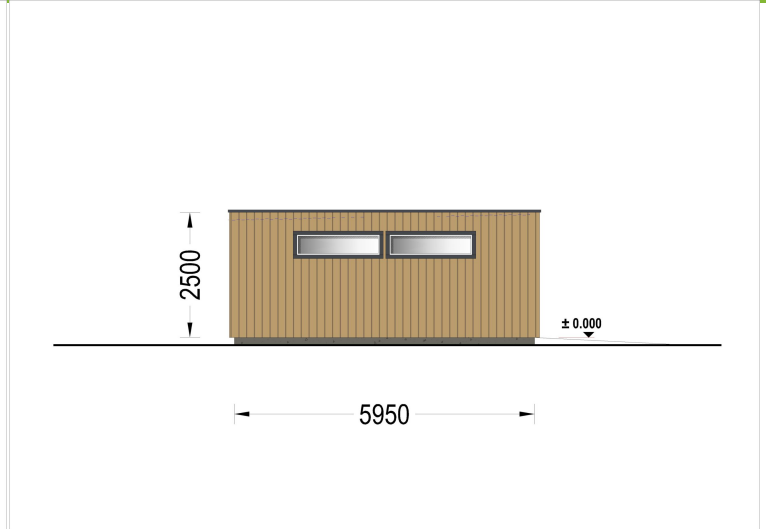

HOLZGARAGE MIT FLACHDACH MIT 34MM + HOLZVERSCHALUNG, 4X6M, 24M²

€ 6000,00

Mit einer großzügigen Größe von 4x6 Metern und einer Fläche von 24 Quadratmetern bietet dieses Modell einen geräumigen Innenbereich, der nicht nur Platz für Ihr Auto bietet, sondern auch reichlich zusätzlichen Stauraum für Gartengeräte, Fahrräder und andere Utensilien.

Highlights des Modells:

- 1. Geräumiger Innenbereich:** Die großzügigen Abmessungen dieser Holzgarage ermöglichen es Ihnen, Ihr Fahrzeug bequem zu parken, ohne dabei auf zusätzlichen Stauraum verzichten zu müssen. Organisieren Sie Ihre Garage nach Bedarf und nutzen Sie den Platz effizient aus.
- 2. Zeitgenössische Holzverkleidung:** Das ästhetische Design dieser Garage wird durch eine zeitgenössische Holzverkleidung aufgewertet, die nicht nur ansprechend aussieht, sondern auch eine gehobene Ästhetik verleiht. Das Holz verleiht der Garage Wärme und Charakter und fügt sich nahtlos in jede Umgebung ein.
- 3. Stabile und robuste Sektionaltore (optionales Zubehör):** Für maximale Sicherheit und Komfort sind stabile und robuste Garagen-Sektionaltore erhältlich. Diese manuell bedienbaren Tore bieten eine zuverlässige Lösung für den Zugang zu Ihrer Garage und schützen Ihr Fahrzeug vor unerwünschten Eindringlingen.

PREMIUM GARTENHAUS

TECHNISCHE DATEN

Außenmaß	400 x 600 cm
Breite	400 cm
Tiefe	600 cm
Wandstärke	34 mm + Wandverschalung
Stellplätze	Einzelgarage
Garagentore	1 * 240x205 cm optional erhältlich
Dachform	Flachdach
Verglasung	Doppelverglasung
Haus Typ	Modern

Holzbehandlung	Unbehandelt
Marke	Premium Gartenhaus
Bauweise	34 mm + Holzverschalung
Grundfläche	26,9 m ²
Firsthöhe	250 cm
Fenstermaße:	2* 50 x 186 cm
Außenverkleidung	Naturholz-Verkleidung
Dachfläche	24 m ²
Dachwinkel	1°
Grundform	Rechteckig
Seitenhöhe der Wände	250 cm
Tormaße	240x205 cm