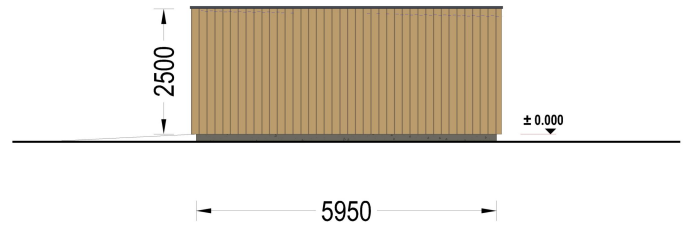

### Highlights des Modells:

- 1. Geräumiger Innenbereich:** Die großzügigen Abmessungen dieser Holzgarage ermöglichen es Ihnen, Ihr Fahrzeug bequem zu parken, ohne dabei auf zusätzlichen Stauraum verzichten zu müssen. Organisieren Sie Ihre Garage nach Bedarf und nutzen Sie den Platz effizient aus.
- 2. Zeitgenössische Holzverkleidung:** Das ästhetische Design dieser Garage wird durch eine zeitgenössische Holzverkleidung aufgewertet, die nicht nur ansprechend aussieht, sondern auch eine gehobene Ästhetik verleiht. Das Holz verleiht der Garage Wärme und Charakter und fügt sich nahtlos in jede Umgebung ein.
- 3. Stabile und robuste Sektionaltore (optionales Zubehör):** Für maximale Sicherheit und Komfort sind stabile und robuste Garagen-Sektionaltore erhältlich. Diese manuell bedienbaren Tore bieten eine zuverlässige Lösung für den Zugang zu Ihrer Garage und schützen Ihr Fahrzeug vor unerwünschten Eindringlingen.

## TECHNISCHE DATEN

<b>Außenmaß</b>	600 x 600 cm
<b>Breite</b>	600 cm
<b>Tiefe</b>	600 cm
<b>Wandstärke</b>	34 mm + Wandverschalung
<b>Stellplätze</b>	Einzelgarage
<b>Garagentore</b>	1 * 240x205 cm optional erhältlich
<b>Dachform</b>	Flachdach
<b>Verglasung</b>	Doppelverglasung
<b>Haus Typ</b>	Modern

<b>Holzbehandlung</b>	Unbehandelt
<b>Marke</b>	Premium Gartenhaus
<b>Bauweise</b>	34 mm + Holzverschalung
<b>Grundfläche</b>	26,9 m <sup>2</sup>
<b>Firsthöhe</b>	250 cm
<b>Fenstermaße:</b>	2* 50 x 186 cm
<b>Außenverkleidung</b>	Naturholz-Verkleidung
<b>Dachfläche</b>	36 m <sup>2</sup>
<b>Dachwinkel</b>	1°
<b>Grundform</b>	Rechteckig
<b>Seitenhöhe der Wände</b>	250 cm
<b>Tormaße</b>	240x205 cm