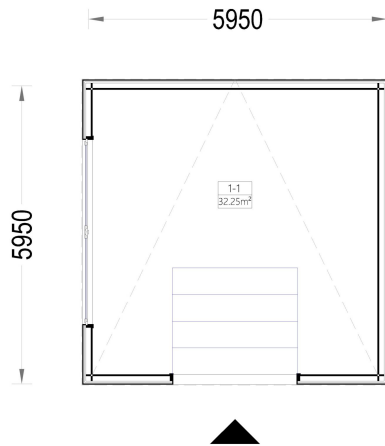

**HOLZGARAGE MIT FLACHDACH (34MM + HOLZVERSCHALUNG), 6X6M,  
36M<sup>2</sup>**

**€ 7920,00**

Mit einer großzügigen Größe von 6x6 Metern und einer Fläche von 36 Quadratmetern bietet dieses Modell einen geräumigen Innenbereich, der nicht nur Platz für Ihr Auto bietet, sondern auch reichlich zusätzlichen Stauraum für Gartengeräte, Fahrräder und andere Utensilien.

# WILLKOMMEN ZUR ULTIMATIVEN LÖSUNG FÜR DIE SICHERE AUFBEWAHRUNG IHRES FAHRZEUGS – UNSERE HOLZGARAGE MIT FLACHDACH.

Mit einer großzügigen Größe von 6x6 Metern und einer Fläche von 36 Quadratmetern bietet dieses Modell einen geräumigen Innenbereich, der nicht nur Platz für Ihr Auto bietet, sondern auch reichlich zusätzlichen Stauraum für Gartengeräte, Fahrräder und andere Utensilien.

## TECHNISCHE DATEN

<b>Außenmaß</b>	600 x 600 cm
<b>Breite</b>	600 cm
<b>Tiefe</b>	600 cm
<b>Wandstärke</b>	34 mm + Wandverschalung
<b>Stellplätze</b>	Einzelgarage
<b>Garagentore</b>	1 * 240x205 cm optional erhältlich
<b>Dachform</b>	Flachdach
<b>Verglasung</b>	Doppelverglasung
<b>Haus Typ</b>	Modern