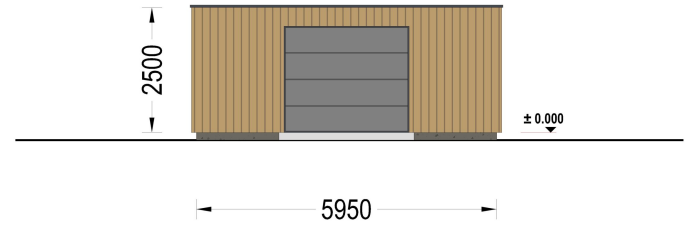

TECHNISCHE DATEN

Außenmaß	600 x 600 cm
Breite	600 cm
Tiefe	600 cm
Wandstärke	34 mm + Wandverschalung
Stellplätze	Einzelgarage
Garagentore	1 * 240x205 cm optional erhältlich
Dachform	Flachdach
Verglasung	Doppelverglasung
Haus Typ	Modern