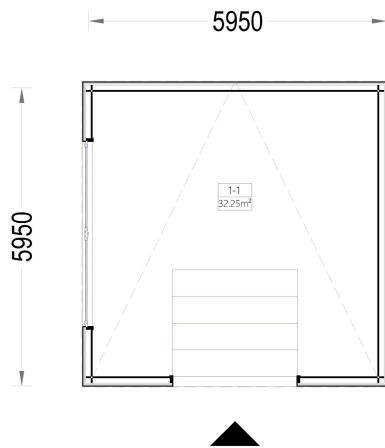

**HOLZGARAGE MIT FLACHDACH (34MM + HOLZVERSCHALUNG), 6X6M,
36M²**

€ 7920,00

Mit einer großzügigen Größe von 6x6 Metern und einer Fläche von 36 Quadratmetern bietet dieses Modell einen geräumigen Innenbereich, der nicht nur Platz für Ihr Auto bietet, sondern auch reichlich zusätzlichen Stauraum für Gartengeräte, Fahrräder und andere Utensilien.

BESCHREIBUNG

WILLKOMMEN ZUR ULTIMATIVEN LÖSUNG FÜR DIE SICHERE AUFBEWAHRUNG IHRES FAHRZEUGS – UNSERE HOLZGARAGE MIT FLACHDACH.

Mit einer großzügigen Größe von 6x6 Metern und einer Fläche von 36 Quadratmetern bietet dieses Modell einen geräumigen Innenbereich, der nicht nur Platz für Ihr Auto bietet, sondern auch reichlich zusätzlichen Stauraum für Gartengeräte, Fahrräder und andere Utensilien.

PREMIUM GARTENHAUS

TECHNISCHE DATEN

Außenmaß	600 x 600 cm
Breite	600 cm
Tiefe	600 cm
Wandstärke	34 mm + Wandverschalung
Stellplätze	Einzelgarage
Garagentore	1 * 240x205 cm optional erhältlich
Dachform	Flachdach
Verglasung	Doppelverglasung
Haus Typ	Modern

Holzbehandlung	Unbehandelt
Marke	Premium Gartenhaus
Bauweise	34 mm + Holzverschalung
Grundfläche	26,9 m ²
Firsthöhe	250 cm
Fenstermaße:	2* 50 x 186 cm
Außenverkleidung	Naturholz-Verkleidung
Dachfläche	36 m ²
Dachwinkel	1°
Grundform	Rechteckig
Seitenhöhe der Wände	250 cm
Tormaße	240x205 cm