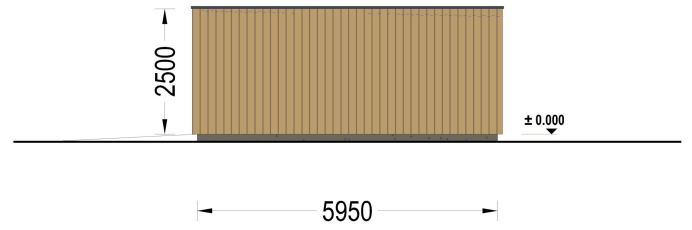

BESCHREIBUNG

WILLKOMMEN ZUR ULTIMATIVEN LÖSUNG FÜR DIE SICHERE AUFBEWAHRUNG IHRES FAHRZEUGS – UNSERE HOLZGARAGE MIT FLACHDACH.

Mit einer großzügigen Größe von 6x6 Metern und einer Fläche von 36 Quadratmetern bietet dieses Modell einen geräumigen Innenbereich, der nicht nur Platz für Ihr Auto bietet, sondern auch reichlich zusätzlichen Stauraum für Gartengeräte, Fahrräder und andere Utensilien.

Highlights des Modells:

- 1. Geräumiger Innenbereich:** Die großzügigen Abmessungen dieser Holzgarage ermöglichen es Ihnen, Ihr Fahrzeug bequem zu parken, ohne dabei auf zusätzlichen Stauraum verzichten zu müssen. Organisieren Sie Ihre Garage nach Bedarf und nutzen Sie den Platz effizient aus.
- 2. Zeitgenössische Holzverkleidung:** Das ästhetische Design dieser Garage wird durch eine zeitgenössische Holzverkleidung aufgewertet, die nicht nur ansprechend aussieht, sondern auch eine gehobene Ästhetik verleiht. Das Holz verleiht der Garage Wärme und Charakter und fügt sich nahtlos in jede Umgebung ein.
- 3. Stabile und robuste Sektionaltore (optionales Zubehör):** Für maximale Sicherheit und Komfort sind stabile und robuste Garagen-Sektionaltore erhältlich. Diese manuell bedienbaren Tore bieten eine zuverlässige Lösung für den Zugang zu Ihrer Garage und schützen Ihr Fahrzeug vor unerwünschten Eindringlingen.

PREMIUM GARTENHAUS

TECHNISCHE DATEN

Außenmaß	600 x 600 cm
Breite	600 cm
Tiefe	600 cm
Wandstärke	34 mm + Wandverschalung
Stellplätze	Einzelgarage
Garagentore	1 * 240x205 cm optional erhältlich
Dachform	Flachdach
Verglasung	Doppelverglasung
Haus Typ	Modern

Holzbehandlung	Unbehandelt
Marke	Premium Gartenhaus
Bauweise	34 mm + Holzverschalung
Grundfläche	26,9 m ²
Firsthöhe	250 cm
Fenstermaße:	2* 50 x 186 cm
Außenverkleidung	Naturholz-Verkleidung
Dachfläche	36 m ²
Dachwinkel	1°
Grundform	Rechteckig
Seitenhöhe der Wände	250 cm
Tormaße	240x205 cm