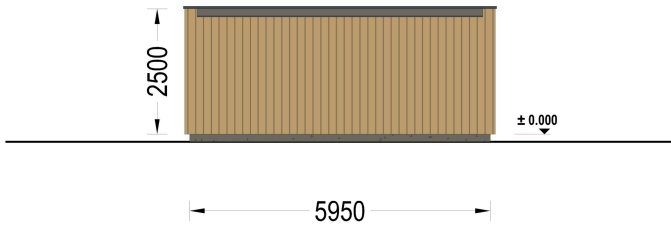

BESCHREIBUNG

WILLKOMMEN ZUR ULTIMATIVEN LÖSUNG FÜR DIE SICHERE AUFBEWAHRUNG IHRES FAHRZEUGS – UNSERE HOLZGARAGE MIT FLACHDACH.

Mit einer großzügigen Größe von 6x6 Metern und einer Fläche von 36 Quadratmetern bietet dieses Modell einen geräumigen Innenbereich, der nicht nur Platz für Ihr Auto bietet, sondern auch reichlich zusätzlichen Stauraum für Gartengeräte, Fahrräder und andere Utensilien.

Highlights des Modells:

- 1. Geräumiger Innenbereich:** Die großzügigen Abmessungen dieser Holzgarage ermöglichen es Ihnen, Ihr Fahrzeug bequem zu parken, ohne dabei auf zusätzlichen Stauraum verzichten zu müssen. Organisieren Sie Ihre Garage nach Bedarf und nutzen Sie den Platz effizient aus.
- 2. Zeitgenössische Holzverkleidung:** Das ästhetische Design dieser Garage wird durch eine zeitgenössische Holzverkleidung aufgewertet, die nicht nur ansprechend aussieht, sondern auch eine gehobene Ästhetik verleiht. Das Holz verleiht der Garage Wärme und Charakter und fügt sich nahtlos in jede Umgebung ein.
- 3. Stabile und robuste Sektionaltore (optionales Zubehör):** Für maximale Sicherheit und Komfort sind stabile und robuste Garagen-Sektionaltore erhältlich. Diese manuell bedienbaren Tore bieten eine zuverlässige Lösung für den Zugang zu Ihrer Garage und schützen Ihr Fahrzeug vor unerwünschten Eindringlingen.

PREMIUM GARTENHAUS

TECHNISCHE DATEN

Außenmaß	600 x 600 cm
Breite	600 cm
Tiefe	600 cm
Wandstärke	34 mm + Wandverschalung
Stellplätze	Einzelgarage
Garagentore	1 * 240x205 cm optional erhältlich
Dachform	Flachdach
Verglasung	Doppelverglasung
Haus Typ	Modern

Holzbehandlung	Unbehandelt
Marke	Premium Gartenhaus
Bauweise	34 mm + Holzverschalung
Grundfläche	26,9 m ²
Firsthöhe	250 cm
Fenstermaße:	2* 50 x 186 cm
Außenverkleidung	Naturholz-Verkleidung
Dachfläche	36 m ²
Dachwinkel	1°
Grundform	Rechteckig
Seitenhöhe der Wände	250 cm
Tormaße	240x205 cm