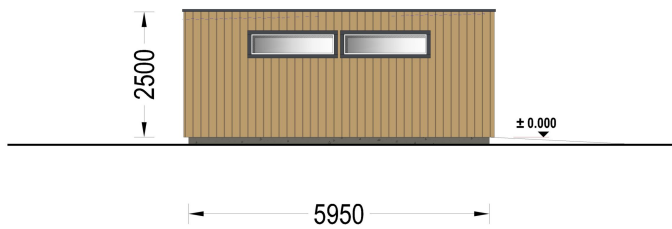

Highlights des Modells:

- 1. Geräumiger Innenbereich:** Die großzügigen Abmessungen dieser Holzgarage ermöglichen es Ihnen, Ihr Fahrzeug bequem zu parken, ohne dabei auf zusätzlichen Stauraum verzichten zu müssen. Organisieren Sie Ihre Garage nach Bedarf und nutzen Sie den Platz effizient aus.
- 2. Zeitgenössische Holzverkleidung:** Das ästhetische Design dieser Garage wird durch eine zeitgenössische Holzverkleidung aufgewertet, die nicht nur ansprechend aussieht, sondern auch eine gehobene Ästhetik verleiht. Das Holz verleiht der Garage Wärme und Charakter und fügt sich nahtlos in jede Umgebung ein.
- 3. Stabile und robuste Sektionaltore (optionales Zubehör):** Für maximale Sicherheit und Komfort sind stabile und robuste Garagen-Sektionaltore erhältlich. Diese manuell bedienbaren Tore bieten eine zuverlässige Lösung für den Zugang zu Ihrer Garage und schützen Ihr Fahrzeug vor unerwünschten Eindringlingen.

Wenn zeitgemäße Holzästhetik auf eine robuste, widerstandsfähige Konstruktion trifft, entsteht ein Produkt, dem man nur schwer widerstehen kann! Unsere moderne Holzgarage mit Flachdach vereint ein minimalistisches Design mit höchster Funktionalität und bietet Ihnen eine sichere und bequeme Aufbewahrungslösung für Ihr Auto. Dank verschiedener Größen- und Zubehöroptionen können Sie das Design individuell an Ihre Bedürfnisse anpassen und eine Garage schaffen, die perfekt zu Ihnen passt.

PREMIUM GARTENHAUS

TECHNISCHE DATEN

Außenmaß	600 x 600 cm
Breite	600 cm
Tiefe	600 cm
Wandstärke	34 mm + Wandverschalung
Stellplätze	Einzelgarage
Garagentore	1 * 240x205 cm optional erhältlich
Dachform	Flachdach
Verglasung	Doppelverglasung
Haus Typ	Modern

Holzbehandlung	Unbehandelt
Marke	Premium Gartenhaus
Bauweise	34 mm + Holzverschalung
Grundfläche	26,9 m ²
Firsthöhe	250 cm
Fenstermaße:	2* 50 x 186 cm
Außenverkleidung	Naturholz-Verkleidung
Dachfläche	36 m ²
Dachwinkel	1°
Grundform	Rechteckig
Seitenhöhe der Wände	250 cm
Tormaße	240x205 cm