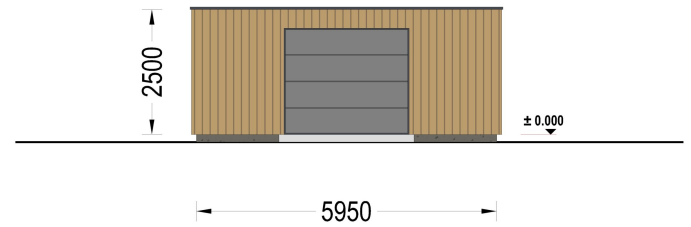

BESCHREIBUNG

WILLKOMMEN ZUR ULTIMATIVEN LÖSUNG FÜR DIE SICHERE AUFBEWAHRUNG IHRES FAHRZEUGS – UNSERE HOLZGARAGE MIT FLACHDACH.

Mit einer großzügigen Größe von 6x6 Metern und einer Fläche von 36 Quadratmetern bietet dieses Modell einen geräumigen Innenbereich, der nicht nur Platz für Ihr Auto bietet, sondern auch reichlich zusätzlichen Stauraum für Gartengeräte, Fahrräder und andere Utensilien.

Highlights des Modells:

- 1. Geräumiger Innenbereich:** Die großzügigen Abmessungen dieser Holzgarage ermöglichen es Ihnen, Ihr Fahrzeug bequem zu parken, ohne dabei auf zusätzlichen Stauraum verzichten zu müssen. Organisieren Sie Ihre Garage nach Bedarf und nutzen Sie den Platz effizient aus.
- 2. Zeitgenössische Holzverkleidung:** Das ästhetische Design dieser Garage wird durch eine zeitgenössische Holzverkleidung aufgewertet, die nicht nur ansprechend aussieht, sondern auch eine gehobene Ästhetik verleiht. Das Holz verleiht der Garage Wärme und Charakter und fügt sich nahtlos in jede Umgebung ein.
- 3. Stabile und robuste Sektionaltore (optionales Zubehör):** Für maximale Sicherheit und Komfort sind stabile und robuste Garagen-Sektionaltore erhältlich. Diese manuell bedienbaren Tore bieten eine zuverlässige Lösung für den Zugang zu Ihrer Garage und schützen Ihr Fahrzeug vor unerwünschten Eindringlingen.

PREMIUM GARTENHAUS

TECHNISCHE DATEN

Außenmaß	600 x 600 cm
Breite	600 cm
Tiefe	600 cm
Wandstärke	34 mm + Wandverschalung
Stellplätze	Einzelgarage
Garagentore	1 * 240x205 cm optional erhältlich
Dachform	Flachdach
Verglasung	Doppelverglasung
Haus Typ	Modern

Holzbehandlung	Unbehandelt
Marke	Premium Gartenhaus
Bauweise	34 mm + Holzverschalung
Grundfläche	26,9 m ²
Firsthöhe	250 cm
Fenstermaße:	2* 50 x 186 cm
Außenverkleidung	Naturholz-Verkleidung
Dachfläche	36 m ²
Dachwinkel	1°
Grundform	Rechteckig
Seitenhöhe der Wände	250 cm
Tormaße	240x205 cm