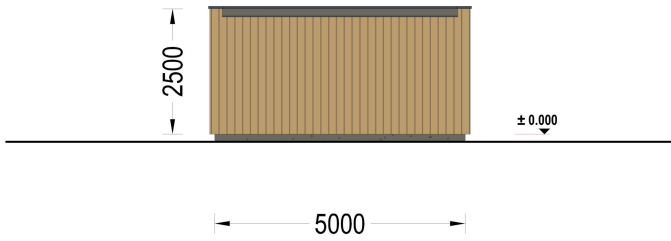

BESCHREIBUNG

WILLKOMMEN ZUR ULTIMATIVEN LÖSUNG FÜR DIE SICHERE AUFBEWAHRUNG IHRES FAHRZEUGS – UNSERE HOLZGARAGE MIT FLACHDACH.

Mit einer großzügigen Größe von 5x6 Metern und einer Fläche von 30 Quadratmetern bietet dieses Modell einen geräumigen Innenbereich, der nicht nur Platz für Ihr Auto bietet, sondern auch reichlich zusätzlichen Stauraum für Gartengeräte, Fahrräder und andere Utensilien.

Highlights des Modells:

- 1. Geräumiger Innenbereich:** Die großzügigen Abmessungen dieser Holzgarage ermöglichen es Ihnen, Ihr Fahrzeug bequem zu parken, ohne dabei auf zusätzlichen Stauraum verzichten zu müssen. Organisieren Sie Ihre Garage nach Bedarf und nutzen Sie den Platz effizient aus.
- 2. Zeitgenössische Holzverkleidung:** Das ästhetische Design dieser Garage wird durch eine zeitgenössische Holzverkleidung aufgewertet, die nicht nur ansprechend aussieht, sondern auch eine gehobene Ästhetik verleiht. Das Holz verleiht der Garage Wärme und Charakter und fügt sich nahtlos in jede Umgebung ein.
- 3. Stabile und robuste Sektionaltore (optionales Zubehör):** Für maximale Sicherheit und Komfort sind stabile und robuste Garagen-Sektionaltore erhältlich. Diese manuell bedienbaren Tore bieten eine zuverlässige Lösung für den Zugang zu Ihrer Garage und schützen Ihr Fahrzeug vor unerwünschten Eindringlingen.

PREMIUM GARTENHAUS

TECHNISCHE DATEN

Außenmaß	500 x 595 cm
Breite	500 cm
Tiefe	595 cm
Wandstärke	34 mm + Wandverschalung
Stellplätze	Einzelgarage
Garagentore	1 * 240x205 cm optional erhältlich
Dachform	Flachdach
Verglasung	Doppelverglasung
Haus Typ	Modern

Holzbehandlung	Unbehandelt
Marke	Premium Gartenhaus
Bauweise	34 mm + Holzverschalung
Grundfläche	26,9 m ²
Firsthöhe	250 cm
Fenstermaße:	2* 50 x 186 cm
Außenverkleidung	Naturholz-Verkleidung
Dachfläche	26 m ²
Dachwinkel	1°
Grundform	Rechteckig
Seitenhöhe der Wände	250 cm
Tormaße	240x205 cm