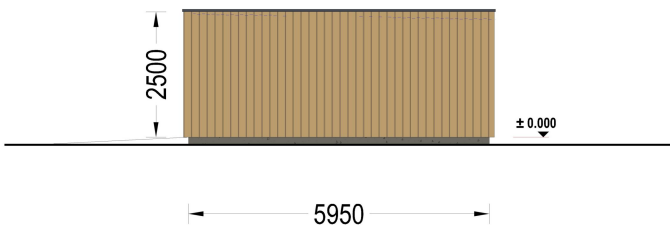

Highlights des Modells:

- 1. Geräumiger Innenbereich:** Die großzügigen Abmessungen dieser Holzgarage ermöglichen es Ihnen, Ihr Fahrzeug bequem zu parken, ohne dabei auf zusätzlichen Stauraum verzichten zu müssen. Organisieren Sie Ihre Garage nach Bedarf und nutzen Sie den Platz effizient aus.
- 2. Zeitgenössische Holzverkleidung:** Das ästhetische Design dieser Garage wird durch eine zeitgenössische Holzverkleidung aufgewertet, die nicht nur ansprechend aussieht, sondern auch eine gehobene Ästhetik verleiht. Das Holz verleiht der Garage Wärme und Charakter und fügt sich nahtlos in jede Umgebung ein.
- 3. Stabile und robuste Sektionaltore (optionales Zubehör):** Für maximale Sicherheit und Komfort sind stabile und robuste Garagen-Sektionaltore erhältlich. Diese manuell bedienbaren Tore bieten eine zuverlässige Lösung für den Zugang zu Ihrer Garage und schützen Ihr Fahrzeug vor unerwünschten Eindringlingen.

Wenn zeitgemäße Holzästhetik auf eine robuste, widerstandsfähige Konstruktion trifft, entsteht ein Produkt, dem man nur schwer widerstehen kann! Unsere moderne Holzgarage mit Flachdach vereint ein minimalistisches Design mit höchster Funktionalität und bietet Ihnen eine sichere und bequeme Aufbewahrungslösung für Ihr Auto. Dank verschiedener Größen- und Zubehöroptionen können Sie das Design individuell an Ihre Bedürfnisse anpassen und eine Garage schaffen, die perfekt zu Ihnen passt.

PREMIUM GARTENHAUS

TECHNISCHE DATEN

Außenmaß	500 x 595 cm
Breite	500 cm
Tiefe	595 cm
Wandstärke	34 mm + Wandverschalung
Stellplätze	Einzelgarage
Garagentore	1 * 240x205 cm optional erhältlich
Dachform	Flachdach
Verglasung	Doppelverglasung
Haus Typ	Modern

Holzbehandlung	Unbehandelt
Marke	Premium Gartenhaus
Bauweise	34 mm + Holzverschalung
Grundfläche	26,9 m ²
Firsthöhe	250 cm
Fenstermaße:	2* 50 x 186 cm
Außenverkleidung	Naturholz-Verkleidung
Dachfläche	26 m ²
Dachwinkel	1°
Grundform	Rechteckig
Seitenhöhe der Wände	250 cm
Tormaße	240x205 cm