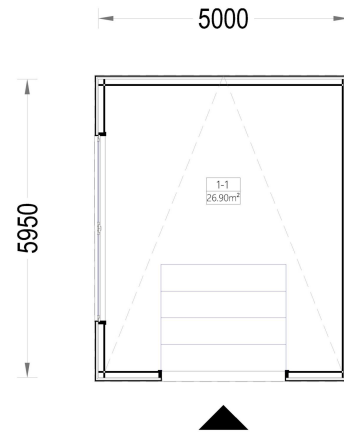

**HOLZGARAGE MIT FLACHDACH (34MM + HOLZVERSCHALUNG), 5X6M,
30M²**

€ 9198,00

Mit einer großzügigen Größe von 5x6 Metern und einer Fläche von 30 Quadratmetern bietet dieses Modell einen geräumigen Innenbereich, der nicht nur Platz für Ihr Auto bietet, sondern auch reichlich zusätzlichen Stauraum für Gartengeräte, Fahrräder und andere Utensilien.

BESCHREIBUNG

WILLKOMMEN ZUR ULTIMATIVEN LÖSUNG FÜR DIE SICHERE AUFBEWAHRUNG IHRES FAHRZEUGS – UNSERE HOLZGARAGE MIT FLACHDACH.

Mit einer großzügigen Größe von 5x6 Metern und einer Fläche von 30 Quadratmetern bietet dieses Modell einen geräumigen Innenbereich, der nicht nur Platz für Ihr Auto bietet, sondern auch reichlich zusätzlichen Stauraum für Gartengeräte, Fahrräder und andere Utensilien.

PREMIUM GARTENHAUS

TECHNISCHE DATEN

Außenmaß	500 x 595 cm
Breite	500 cm
Tiefe	595 cm
Wandstärke	34 mm + Wandverschalung
Stellplätze	Einzelgarage
Garagentore	1 * 240x205 cm optional erhältlich
Dachform	Flachdach
Verglasung	Doppelverglasung
Haus Typ	Modern

Holzbehandlung	Unbehandelt
Marke	Premium Gartenhaus
Bauweise	34 mm + Holzverschalung
Grundfläche	26,9 m ²
Firsthöhe	250 cm
Fenstermaße:	2* 50 x 186 cm
Außenverkleidung	Naturholz-Verkleidung
Dachfläche	26 m ²
Dachwinkel	1°
Grundform	Rechteckig
Seitenhöhe der Wände	250 cm
Tormaße	240x205 cm