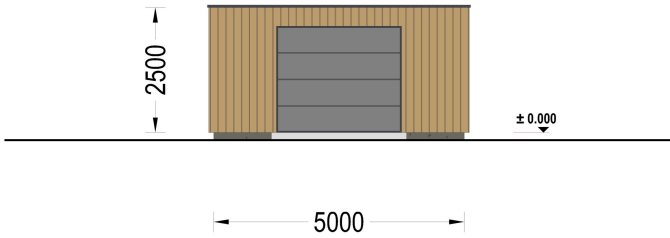

Highlights des Modells:

- 1. Geräumiger Innenbereich:** Die großzügigen Abmessungen dieser Holzgarage ermöglichen es Ihnen, Ihr Fahrzeug bequem zu parken, ohne dabei auf zusätzlichen Stauraum verzichten zu müssen. Organisieren Sie Ihre Garage nach Bedarf und nutzen Sie den Platz effizient aus.
- 2. Zeitgenössische Holzverkleidung:** Das ästhetische Design dieser Garage wird durch eine zeitgenössische Holzverkleidung aufgewertet, die nicht nur ansprechend aussieht, sondern auch eine gehobene Ästhetik verleiht. Das Holz verleiht der Garage Wärme und Charakter und fügt sich nahtlos in jede Umgebung ein.
- 3. Stabile und robuste Sektionaltore (optionales Zubehör):** Für maximale Sicherheit und Komfort sind stabile und robuste Garagen-Sektionaltore erhältlich. Diese manuell bedienbaren Tore bieten eine zuverlässige Lösung für den Zugang zu Ihrer Garage und schützen Ihr Fahrzeug vor unerwünschten Eindringlingen.

Wenn zeitgemäße Holzästhetik auf eine robuste, widerstandsfähige Konstruktion trifft, entsteht ein Produkt, dem man nur schwer widerstehen kann! Unsere moderne Holzgarage mit Flachdach vereint ein minimalistisches Design mit höchster Funktionalität und bietet Ihnen eine sichere und bequeme Aufbewahrungslösung für Ihr Auto. Dank verschiedener Größen- und Zubehöroptionen können Sie das Design individuell an Ihre Bedürfnisse anpassen und eine Garage schaffen, die perfekt zu Ihnen passt.

PREMIUM GARTENHAUS

TECHNISCHE DATEN

Außenmaß	500 x 595 cm
Breite	500 cm
Tiefe	595 cm
Wandstärke	34 mm + Wandverschalung
Stellplätze	Einzelgarage
Garagentore	1 * 240x205 cm optional erhältlich
Dachform	Flachdach
Verglasung	Doppelverglasung
Haus Typ	Modern

Holzbehandlung	Unbehandelt
Marke	Premium Gartenhaus
Bauweise	34 mm + Holzverschalung
Grundfläche	26,9 m ²
Firsthöhe	250 cm
Fenstermaße:	2* 50 x 186 cm
Außenverkleidung	Naturholz-Verkleidung
Dachfläche	26 m ²
Dachwinkel	1°
Grundform	Rechteckig
Seitenhöhe der Wände	250 cm
Tormaße	240x205 cm