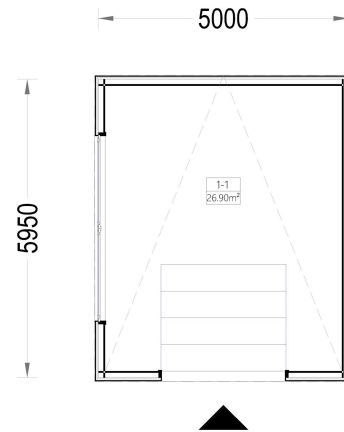

**HOLZGARAGE MIT FLACHDACH (34MM + HOLZVERSCHALUNG), 5X6M,  
30M<sup>2</sup>**

**€ 9198,00**

Mit einer großzügigen Größe von 5x6 Metern und einer Fläche von 30 Quadratmetern bietet dieses Modell einen geräumigen Innenbereich, der nicht nur Platz für Ihr Auto bietet, sondern auch reichlich zusätzlichen Stauraum für Gartengeräte, Fahrräder und andere Utensilien.

# WILLKOMMEN ZUR ULTIMATIVEN LÖSUNG FÜR DIE SICHERE AUFBEWAHRUNG IHRES FAHRZEUGS – UNSERE HOLZGARAGE MIT FLACHDACH.

Mit einer großzügigen Größe von 5x6 Metern und einer Fläche von 30 Quadratmetern bietet dieses Modell einen geräumigen Innenbereich, der nicht nur Platz für Ihr Auto bietet, sondern auch reichlich zusätzlichen Stauraum für Gartengeräte, Fahrräder und andere Utensilien.

## TECHNISCHE DATEN

<b>Außenmaß</b>	500 x 595 cm
<b>Breite</b>	500 cm
<b>Tiefe</b>	595 cm
<b>Wandstärke</b>	34 mm + Wandverschalung
<b>Stellplätze</b>	Einzelgarage
<b>Garagentore</b>	1 * 240x205 cm optional erhältlich
<b>Dachform</b>	Flachdach
<b>Verglasung</b>	Doppelverglasung
<b>Haus Typ</b>	Modern

## SIE KÖNNEN AUCH MÖGEN...

[Sickerschacht mit  
Zufluss/Abfluss Ø 110 mm](#)