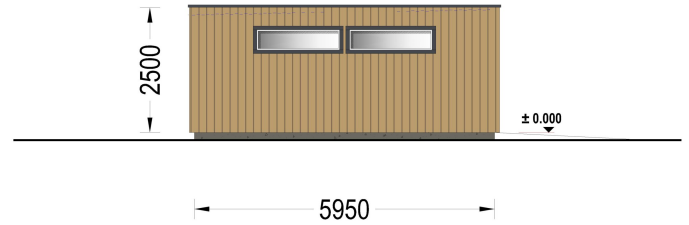

Wenn zeitgemäße Holzästhetik auf eine robuste, widerstandsfähige Konstruktion trifft, entsteht ein Produkt, dem man nur schwer widerstehen kann! Unsere moderne Holzgarage mit Flachdach vereint ein minimalistisches Design mit höchster Funktionalität und bietet Ihnen eine sichere und bequeme Aufbewahrungslösung für Ihr Auto. Dank verschiedener Größen- und Zubehöroptionen können Sie das Design individuell an Ihre Bedürfnisse anpassen und eine Garage schaffen, die perfekt zu Ihnen passt.

## TECHNISCHE DATEN

<b>Außenmaß</b>	500 x 595 cm
<b>Breite</b>	500 cm
<b>Tiefe</b>	595 cm
<b>Wandstärke</b>	34 mm + Wandverschalung
<b>Stellplätze</b>	Einzelgarage
<b>Garagentore</b>	1 * 240x205 cm optional erhältlich
<b>Dachform</b>	Flachdach
<b>Verglasung</b>	Doppelverglasung
<b>Haus Typ</b>	Modern

<b>Holzbehandlung</b>	Unbehandelt
<b>Marke</b>	Premium Gartenhaus
<b>Bauweise</b>	34 mm + Holzverschalung
<b>Grundfläche</b>	26,9 m <sup>2</sup>
<b>Firsthöhe</b>	250 cm
<b>Fenstermaße:</b>	2* 50 x 186 cm
<b>Außenverkleidung</b>	Naturholz-Verkleidung
<b>Dachfläche</b>	26 m <sup>2</sup>
<b>Dachwinkel</b>	1°
<b>Grundform</b>	Rechteckig
<b>Seitenhöhe der Wände</b>	250 cm
<b>Tormaße</b>	240x205 cm