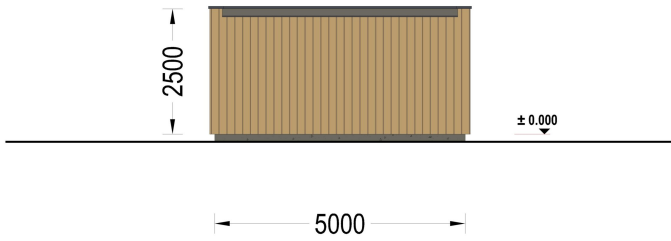

# WILLKOMMEN ZUR ULTIMATIVEN LÖSUNG FÜR DIE SICHERE AUFBEWAHRUNG IHRES FAHRZEUGS – UNSERE HOLZGARAGE MIT FLACHDACH.

Mit einer großzügigen Größe von 5x6 Metern und einer Fläche von 30 Quadratmetern bietet dieses Modell einen geräumigen Innenbereich, der nicht nur Platz für Ihr Auto bietet, sondern auch reichlich zusätzlichen Stauraum für Gartengeräte, Fahrräder und andere Utensilien.

### Highlights des Modells:

- 1. Geräumiger Innenbereich:** Die großzügigen Abmessungen dieser Holzgarage ermöglichen es Ihnen, Ihr Fahrzeug bequem zu parken, ohne dabei auf zusätzlichen Stauraum verzichten zu müssen. Organisieren Sie Ihre Garage nach Bedarf und nutzen Sie den Platz effizient aus.
- 2. Zeitgenössische Holzverkleidung:** Das ästhetische Design dieser Garage wird durch eine zeitgenössische Holzverkleidung aufgewertet, die nicht nur ansprechend aussieht, sondern auch eine gehobene Ästhetik verleiht. Das Holz verleiht der Garage Wärme und Charakter und fügt sich nahtlos in jede Umgebung ein.
- 3. Stabile und robuste Sektionaltore (optionales Zubehör):** Für maximale Sicherheit und Komfort sind stabile und robuste Garagen-Sektionaltore erhältlich. Diese manuell bedienbaren Tore bieten eine zuverlässige Lösung für den Zugang zu Ihrer Garage und schützen Ihr Fahrzeug vor unerwünschten Eindringlingen.

## TECHNISCHE DATEN

<b>Außenmaß</b>	500 x 595 cm
<b>Breite</b>	500 cm
<b>Tiefe</b>	595 cm
<b>Wandstärke</b>	34 mm + Wandverschalung
<b>Stellplätze</b>	Einzelgarage
<b>Garagentore</b>	1 * 240x205 cm optional erhältlich
<b>Dachform</b>	Flachdach
<b>Verglasung</b>	Doppelverglasung
<b>Haus Typ</b>	Modern