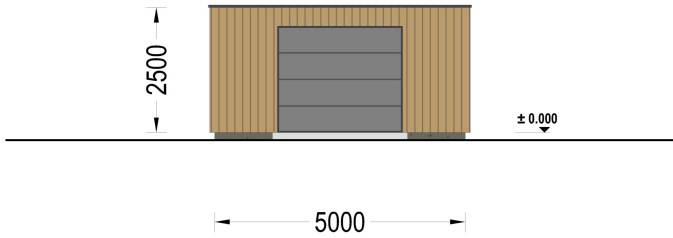

Wenn zeitgemäße Holzästhetik auf eine robuste, widerstandsfähige Konstruktion trifft, entsteht ein Produkt, dem man nur schwer widerstehen kann! Unsere moderne Holzgarage mit Flachdach vereint ein minimalistisches Design mit höchster Funktionalität und bietet Ihnen eine sichere und bequeme Aufbewahrungslösung für Ihr Auto. Dank verschiedener Größen- und Zubehöroptionen können Sie das Design individuell an Ihre Bedürfnisse anpassen und eine Garage schaffen, die perfekt zu Ihnen passt.

## TECHNISCHE DATEN

<b>Außenmaß</b>	500 x 595 cm
<b>Breite</b>	500 cm
<b>Tiefe</b>	595 cm
<b>Wandstärke</b>	34 mm + Wandverschalung
<b>Stellplätze</b>	Einzelgarage
<b>Garagentore</b>	1 * 240x205 cm optional erhältlich
<b>Dachform</b>	Flachdach
<b>Verglasung</b>	Doppelverglasung
<b>Haus Typ</b>	Modern