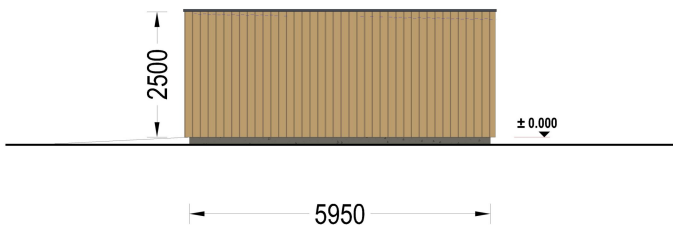

### Highlights des Modells:

- 1. Geräumiger Innenbereich:** Die großzügigen Abmessungen dieser Holzgarage ermöglichen es Ihnen, Ihr Fahrzeug bequem zu parken, ohne dabei auf zusätzlichen Stauraum verzichten zu müssen. Organisieren Sie Ihre Garage nach Bedarf und nutzen Sie den Platz effizient aus.
- 2. Zeitgenössische Holzverkleidung:** Das ästhetische Design dieser Garage wird durch eine zeitgenössische Holzverkleidung aufgewertet, die nicht nur ansprechend aussieht, sondern auch eine gehobene Ästhetik verleiht. Das Holz verleiht der Garage Wärme und Charakter und fügt sich nahtlos in jede Umgebung ein.
- 3. Stabile und robuste Sektionaltore (optionales Zubehör):** Für maximale Sicherheit und Komfort sind stabile und robuste Garagen-Sektionaltore erhältlich. Diese manuell bedienbaren Tore bieten eine zuverlässige Lösung für den Zugang zu Ihrer Garage und schützen Ihr Fahrzeug vor unerwünschten Eindringlingen.

Wenn zeitgemäße Holzästhetik auf eine robuste, widerstandsfähige Konstruktion trifft, entsteht ein Produkt, dem man nur schwer widerstehen kann! Unsere moderne Holzgarage mit Flachdach vereint ein minimalistisches Design mit höchster Funktionalität und bietet Ihnen eine sichere und bequeme Aufbewahrungslösung für Ihr Auto. Dank verschiedener Größen- und Zubehöroptionen können Sie das Design individuell an Ihre Bedürfnisse anpassen und eine Garage schaffen, die perfekt zu Ihnen passt.

## TECHNISCHE DATEN

<b>Außenmaß</b>	500 x 595 cm
<b>Breite</b>	500 cm
<b>Tiefe</b>	595 cm
<b>Wandstärke</b>	34 mm + Wandverschalung
<b>Stellplätze</b>	Einzelgarage
<b>Garagentore</b>	1 * 240x205 cm optional erhältlich
<b>Dachform</b>	Flachdach
<b>Verglasung</b>	Doppelverglasung
<b>Haus Typ</b>	Modern