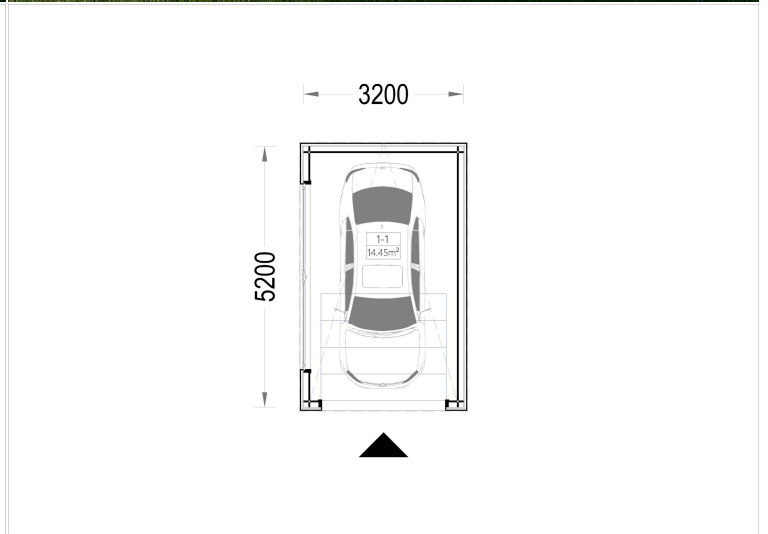

**HOLZGARAGE MIT FLACHDACH(34MM + HOLZVERSCHALUNG),  
3,2X5,2M, 16,6M<sup>2</sup>**

**€ 5518,80**

Mit einer großzügigen Größe von 3,2x5,2 Metern und einer Fläche von 16,6 Quadratmetern bietet dieses Modell einen geräumigen Innenbereich, der nicht nur Platz für Ihr Auto bietet, sondern auch reichlich zusätzlichen Stauraum für Gartengeräte, Fahrräder und andere Utensilien.

# WILLKOMMEN ZUR ULTIMATIVEN LÖSUNG FÜR DIE SICHERE AUFBEWAHRUNG IHRES FAHRZEUGS – UNSERE HOLZGARAGE MIT FLACHDACH.

Mit einer großzügigen Größe von 3,2x5,2 Metern und einer Fläche von 16,6 Quadratmetern bietet dieses Modell einen geräumigen Innenbereich, der nicht nur Platz für Ihr Auto bietet, sondern auch reichlich zusätzlichen Stauraum für Gartengeräte, Fahrräder und andere Utensilien.

## TECHNISCHE DATEN

<b>Außenmaß</b>	320 x 520 cm
<b>Breite</b>	320 cm
<b>Tiefe</b>	520 cm
<b>Wandstärke</b>	34 mm + Wandverschalung
<b>Stellplätze</b>	Einzelgarage
<b>Garagentore</b>	1 * 240x205 cm optional erhältlich
<b>Dachform</b>	Flachdach
<b>Verglasung</b>	Doppelverglasung
<b>Haus Typ</b>	Modern