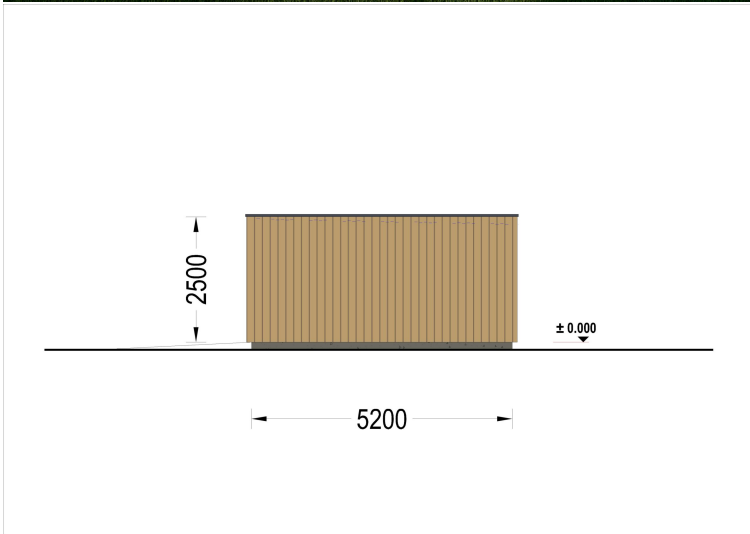

PREMIUM GARTENHAUS