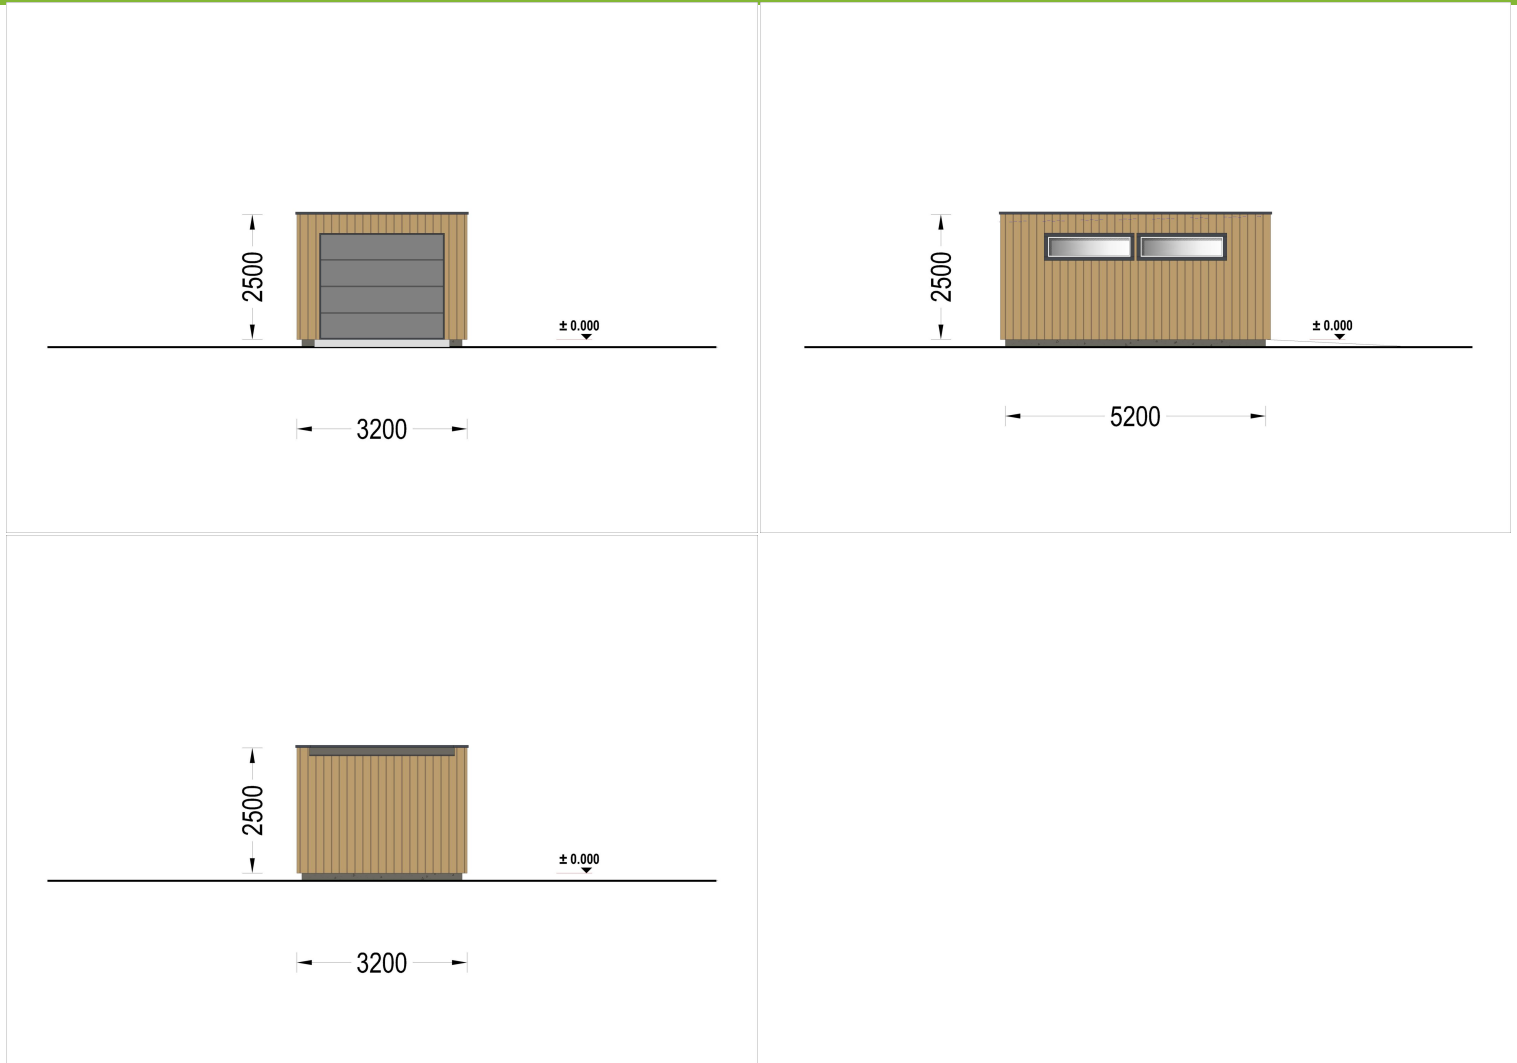

### Highlights des Modells:

- 1. Geräumiger Innenbereich:** Die großzügigen Abmessungen dieser Holzgarage ermöglichen es Ihnen, Ihr Fahrzeug bequem zu parken, ohne dabei auf zusätzlichen Stauraum verzichten zu müssen. Organisieren Sie Ihre Garage nach Bedarf und nutzen Sie den Platz effizient aus.
- 2. Zeitgenössische Holzverkleidung:** Das ästhetische Design dieser Garage wird durch eine zeitgenössische Holzverkleidung aufgewertet, die nicht nur ansprechend aussieht, sondern auch eine gehobene Ästhetik verleiht. Das Holz verleiht der Garage Wärme und Charakter und fügt sich nahtlos in jede Umgebung ein.
- 3. Stabile und robuste Sektionaltore (optionales Zubehör):** Für maximale Sicherheit und Komfort sind stabile und robuste Garagen-Sektionaltore erhältlich. Diese manuell bedienbaren Tore bieten eine zuverlässige Lösung für den Zugang zu Ihrer Garage und schützen Ihr Fahrzeug vor unerwünschten Eindringlingen.

Wenn zeitgemäße Holzästhetik auf eine robuste, widerstandsfähige Konstruktion trifft, entsteht ein Produkt, dem man nur schwer widerstehen kann! Unsere moderne Holzgarage mit Flachdach vereint ein minimalistisches Design mit höchster Funktionalität und bietet Ihnen eine sichere und bequeme Aufbewahrungslösung für Ihr Auto. Dank verschiedener Größen- und Zubehöroptionen können Sie das Design individuell an Ihre Bedürfnisse anpassen und eine Garage schaffen, die perfekt zu Ihnen passt.

## TECHNISCHE DATEN

<b>Außenmaß</b>	320 x 520 cm
<b>Breite</b>	320 cm
<b>Tiefe</b>	520 cm
<b>Wandstärke</b>	34 mm + Wandverschalung
<b>Stellplätze</b>	Einzelgarage
<b>Garagentore</b>	1 * 240x205 cm optional erhältlich
<b>Dachform</b>	Flachdach
<b>Verglasung</b>	Doppelverglasung
<b>Haus Typ</b>	Modern