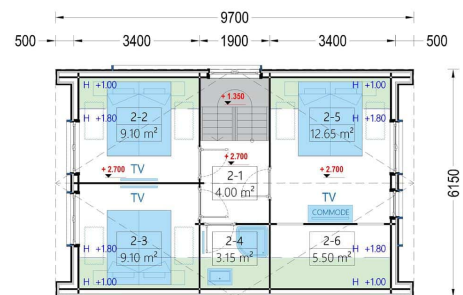

BESCHREIBUNG

HOLZHAUS AUSTRIA (44 MM + HOLZVERSCHALUNG), 120 M²

Willkommen im Holzhaus Austria – eine geräumige Residenz, die durch ihre hochwertige 44 mm Blockbohlenkonstruktion und Holzverschalung ein Höchstmaß an Wohnkomfort bietet. Mit großzügigen 120 m² Wohnfläche kombiniert dieses Modell Eleganz mit zeitgemäßem Design.

TECHNISCHE DATEN

Grundfläche	120 m ²
Dachform	Satteldach
Wandstärke	44mm + Holzverschalung
Verglasung	Doppelverglasung
Marke	Premium Gartenhaus
Raumanzahl	10

Holzbehandlung	Unbehandelt
Außenmaß	970 x 615 cm
Breite	970 cm
Tiefe	615 cm
Haus Typ	Modern