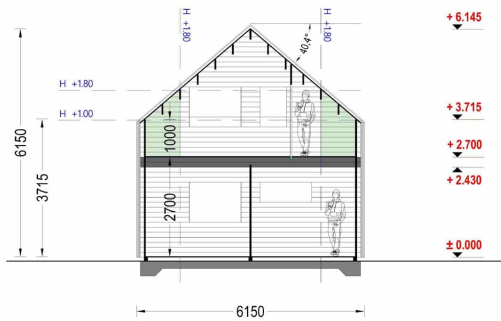

BESCHREIBUNG

HOLZHAUS AUSTRIA (44 MM + HOLZVERSCHALUNG), 120 M²

Willkommen im Holzhaus Austria – eine geräumige Residenz, die durch ihre hochwertige 44 mm Blockbohlenkonstruktion und Holzverschalung ein Höchstmaß an Wohnkomfort bietet. Mit großzügigen 120 m² Wohnfläche kombiniert dieses Modell Eleganz mit zeitgemäßem Design.

Stilvoller Dachüberstand für zusätzliches Highlight:

PREMIUM GARTENHAUS

Ein stilvoller Dachüberstand setzt einen zusätzlichen architektonischen Akzent und bietet nicht nur Schutz vor Witterungseinflüssen, sondern verleiht dem Holzhaus Austria auch eine besondere Note.

TECHNISCHE DATEN

Grundfläche	120 m ²
Dachform	Satteldach
Wandstärke	44mm + Holzverschalung
Verglasung	Doppelverglasung
Marke	Premium Gartenhaus
Raumanzahl	10

Holzbehandlung	Unbehandelt
Außenmaß	970 x 615 cm
Breite	970 cm
Tiefe	615 cm
Haus Typ	Modern