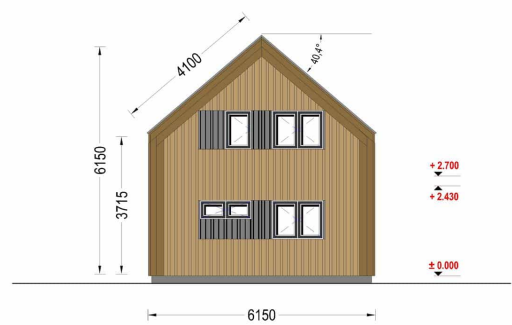

BESCHREIBUNG

HOLZHAUS AUSTRIA (44 MM + HOLZVERSCHALUNG), 120 M²

Willkommen im Holzhaus Austria – eine geräumige Residenz, die durch ihre hochwertige 44 mm Blockbohlenkonstruktion und Holzverschalung ein Höchstmaß an Wohnkomfort bietet. Mit großzügigen 120 m² Wohnfläche kombiniert dieses Modell Eleganz mit zeitgemäßem Design.

Stilvoller Dachüberstand für zusätzliches Highlight:

PREMIUM GARTENHAUS

Ein stilvoller Dachüberstand setzt einen zusätzlichen architektonischen Akzent und bietet nicht nur Schutz vor Witterungseinflüssen, sondern verleiht dem Holzhaus Austria auch eine besondere Note.

TECHNISCHE DATEN

Grundfläche	120 m ²
Dachform	Satteldach
Wandstärke	44mm + Holzverschalung
Verglasung	Doppelverglasung
Marke	Premium Gartenhaus
Raumanzahl	10

Holzbehandlung	Unbehandelt
Außenmaß	970 x 615 cm
Breite	970 cm
Tiefe	615 cm
Haus Typ	Modern