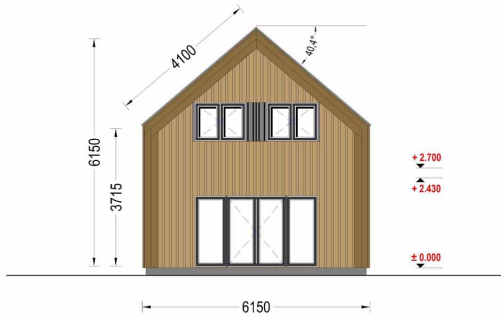

BESCHREIBUNG

HOLZHAUS AUSTRIA (44 MM + HOLZVERSCHALUNG), 120 M²

Willkommen im Holzhaus Austria – eine geräumige Residenz, die durch ihre hochwertige 44 mm Blockbohlenkonstruktion und Holzverschalung ein Höchstmaß an Wohnkomfort bietet. Mit großzügigen 120 m² Wohnfläche kombiniert dieses Modell Eleganz mit zeitgemäßem Design.

Stilvoller Dachüberstand für zusätzliches Highlight:

PREMIUM GARTENHAUS

Ein stilvoller Dachüberstand setzt einen zusätzlichen architektonischen Akzent und bietet nicht nur Schutz vor Witterungseinflüssen, sondern verleiht dem Holzhaus Austria auch eine besondere Note.

TECHNISCHE DATEN

Grundfläche	120 m ²
Dachform	Satteldach
Wandstärke	44mm + Holzverschalung
Verglasung	Doppelverglasung
Marke	Premium Gartenhaus
Raumanzahl	10

Holzbehandlung	Unbehandelt
Außenmaß	970 x 615 cm
Breite	970 cm
Tiefe	615 cm
Haus Typ	Modern