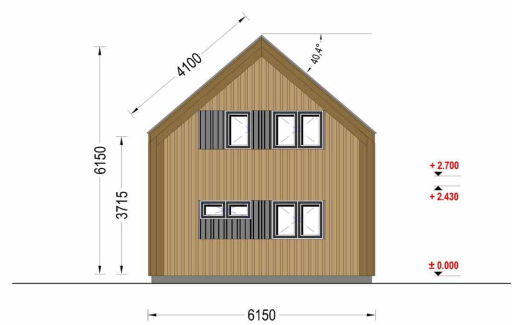

BESCHREIBUNG

HOLZHAUS AUSTRIA (66MM + HOLZVERSCHALUNG, ISOLIERT), 120 M²

Entdecken Sie das Holzhaus AUSTRIA, eine gelungene Kombination aus modernem Design und höchstem Wohnkomfort. Mit zeitgenössischen Holzverkleidungen und dekorativen Elementen aus Holz bietet dieses Haus nicht nur eine edle Ästhetik, sondern auch die Möglichkeit, den Stil durch Kontrastfarben zu individualisieren.

Wärmedämmung in Wohnqualität:

Die Wärmedämmung des Holzhauses AUSTRIA setzt auf höchste Qualität. Mit 300 mm Dämmmaterial für das Dach sowie isolierten Böden (150 mm) und Wänden (200 mm) wird ein Höchstmaß an

Investieren Sie in das Holzhaus AUSTRIA und erleben Sie modernes Design und höchsten Komfort vereint in einem einladenden Zuhause für Ihre Familie.

TECHNISCHE DATEN

Grundfläche	120 m ²
Dachform	Satteldach
Wandstärke	68 mm + Holzverschalung
Verglasung	dreifachverglaste PVC-Fenster und Außentüren
Marke	Premium Gartenhaus
Raumanzahl	10

Holzbehandlung	Unbehandelt
Außenmaß	6.29 x 9.84 m
Breite	629 cm
Tiefe	984 cm
Haus Typ	Modern
Dachfläche	82 m ²
Dachwinkel	40,4°
Firsthöhe	680 cm
Seitenhöhe der Wände	437,5 cm
Rauminhalt	243.00 m ³
Fenster	Komplettsatz dreifachverglaste PVC-Fenster und Außentüren, weiß
Fenstermaße:	1 * 161 x 205.5 cm (Balkontür). , 1 * 50 x 63.5 cm , 1 * 70 x 118.5 cm , 3 * 130 x 192 cm (Balkontür) , 4 * 85 x 205.5 cm (Panoramafenster) , 5 * 138 x 118.5 cm
Türmaße	1 * 100 x 210 cm (Eingangstür) , 7 * 85 x 205.5 cm (Innentüren)
Außenverkleidung	Naturholz-Verkleidung
Wandaufbau	68 mm Holzbalken; 200 mm Holzrahmen (mit 200 mm Dämmung); 25 mm Holzlatten (senkrecht); 18 - 20 mm Holzverkleidung