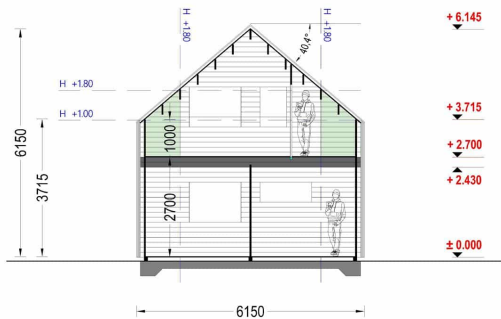

**HOLZHAUS AUSTRIA (68MM + HOLZVERSCHALUNG, ISOLIERT),
120M²**

€ 70800,00

Entdecken Sie das Holzhaus AUSTRIA, eine gelungene Kombination aus modernem Design und höchstem Wohnkomfort. Mit zeitgenössischen Holzverkleidungen und dekorativen Elementen aus Holz bietet dieses Haus nicht nur eine edle Ästhetik, sondern auch die Möglichkeit, den Stil durch Kontrastfarben zu individualisieren.

BESCHREIBUNG

HOLZHAUS AUSTRIA (66MM + HOLZVERSCHALUNG, ISOLIERT), 120 M²

Entdecken Sie das Holzhaus AUSTRIA, eine gelungene Kombination aus modernem Design und höchstem Wohnkomfort. Mit zeitgenössischen Holzverkleidungen und dekorativen Elementen aus Holz bietet dieses Haus nicht nur eine edle Ästhetik, sondern auch die Möglichkeit, den Stil durch Kontrastfarben zu individualisieren.

Investieren Sie in das Holzhaus AUSTRIA und erleben Sie modernes Design und höchsten Komfort vereint in einem einladenden Zuhause für Ihre Familie.

TECHNISCHE DATEN

Grundfläche	120 m ²
Dachform	Satteldach
Wandstärke	68 mm + Holzverschalung
Verglasung	dreifachverglaste PVC-Fenster und Außentüren
Marke	Premium Gartenhaus
Raumanzahl	10

Holzbehandlung	Unbehandelt
Außenmaß	6.29 x 9.84 m
Breite	629 cm
Tiefe	984 cm
Haus Typ	Modern
Dachfläche	82 m ²
Dachwinkel	40,4°
Firsthöhe	680 cm
Seitenhöhe der Wände	437,5 cm
Rauminhalt	243.00 m ³
Fenster	Komplettsatz dreifachverglaste PVC-Fenster und Außentüren, weiß
Fenstermaße:	1 * 161 x 205.5 cm (Balkontür). , 1 * 50 x 63.5 cm , 1 * 70 x 118.5 cm , 3 * 130 x 192 cm (Balkontür) , 4 * 85 x 205.5 cm (Panoramafenster) , 5 * 138 x 118.5 cm
Türmaße	1 * 100 x 210 cm (Eingangstür) , 7 * 85 x 205.5 cm (Innentüren)
Außenverkleidung	Naturholz-Verkleidung
Wandaufbau	68 mm Holzbalken; 200 mm Holzrahmen (mit 200 mm Dämmung); 25 mm Holzlatten (senkrecht); 18 - 20 mm Holzverkleidung