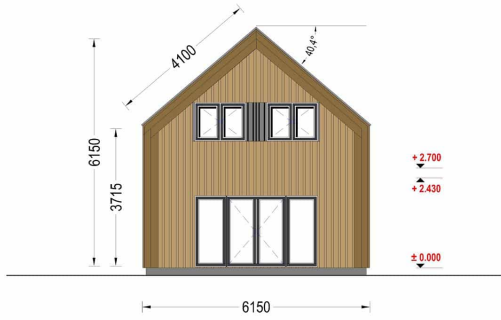

**HOLZHAUS AUSTRIA (68MM + HOLZVERSCHALUNG, ISOLIERT),
120M²**

€ 70800,00

Entdecken Sie das Holzhaus AUSTRIA, eine gelungene Kombination aus modernem Design und höchstem Wohnkomfort. Mit zeitgenössischen Holzverkleidungen und dekorativen Elementen aus Holz bietet dieses Haus nicht nur eine edle Ästhetik, sondern auch die Möglichkeit, den Stil durch Kontrastfarben zu individualisieren.

BESCHREIBUNG

HOLZHAUS AUSTRIA (66MM + HOLZVERSCHALUNG, ISOLIERT), 120 M²

Entdecken Sie das Holzhaus AUSTRIA, eine gelungene Kombination aus modernem Design und höchstem Wohnkomfort. Mit zeitgenössischen Holzverkleidungen und dekorativen Elementen aus Holz bietet dieses Haus nicht nur eine edle Ästhetik, sondern auch die Möglichkeit, den Stil durch Kontrastfarben zu individualisieren.

Investieren Sie in das Holzhaus AUSTRIA und erleben Sie modernes Design und höchsten Komfort vereint in einem einladenden Zuhause für Ihre Familie.

TECHNISCHE DATEN

Grundfläche	120 m ²
Dachform	Satteldach
Wandstärke	68 mm + Holzverschalung
Verglasung	dreifachverglaste PVC-Fenster und Außentüren
Marke	Premium Gartenhaus
Raumanzahl	10

Holzbehandlung	Unbehandelt
Außenmaß	6.29 x 9.84 m
Breite	629 cm
Tiefe	984 cm
Haus Typ	Modern
Dachfläche	82 m ²
Dachwinkel	40,4°
Firsthöhe	680 cm
Seitenhöhe der Wände	437,5 cm
Rauminhalt	243.00 m ³
Fenster	Komplettsatz dreifachverglaste PVC-Fenster und Außentüren, weiß
Fenstermaße:	1 * 161 x 205.5 cm (Balkontür). , 1 * 50 x 63.5 cm , 1 * 70 x 118.5 cm , 3 * 130 x 192 cm (Balkontür) , 4 * 85 x 205.5 cm (Panoramafenster) , 5 * 138 x 118.5 cm
Türmaße	1 * 100 x 210 cm (Eingangstür) , 7 * 85 x 205.5 cm (Innentüren)
Außenverkleidung	Naturholz-Verkleidung
Wandaufbau	68 mm Holzbalken; 200 mm Holzrahmen (mit 200 mm Dämmung); 25 mm Holzlatten (senkrecht); 18 - 20 mm Holzverkleidung