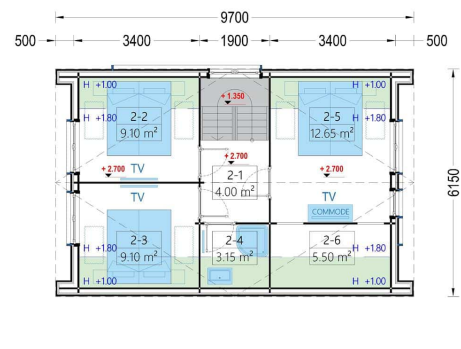

Investieren Sie in das Holzhaus AUSTRIA und erleben Sie modernes Design und höchsten Komfort vereint in einem einladenden Zuhause für Ihre Familie.

TECHNISCHE DATEN

Grundfläche	120 m ²
Dachform	Satteldach
Wandstärke	68 mm + Holzverschalung
Verglasung	dreifachverglaste PVC-Fenster und Außentüren
Marke	Premium Gartenhaus
Raumanzahl	10

Holzbehandlung	Unbehandelt
Außenmaß	6.29 x 9.84 m
Breite	629 cm
Tiefe	984 cm
Haus Typ	Modern
Dachfläche	82 m ²
Dachwinkel	40,4°
Firsthöhe	680 cm
Seitenhöhe der Wände	437,5 cm
Rauminhalt	243.00 m ³
Fenster	Komplettsatz dreifachverglaste PVC-Fenster und Außentüren, weiß
Fenstermaße:	1 * 161 x 205.5 cm (Balkontür). , 1 * 50 x 63.5 cm , 1 * 70 x 118.5 cm , 3 * 130 x 192 cm (Balkontür) , 4 * 85 x 205.5 cm (Panoramafenster) , 5 * 138 x 118.5 cm
Türmaße	1 * 100 x 210 cm (Eingangstür) , 7 * 85 x 205.5 cm (Innentüren)
Außenverkleidung	Naturholz-Verkleidung
Wandaufbau	68 mm Holzbalken; 200 mm Holzrahmen (mit 200 mm Dämmung); 25 mm Holzlatten (senkrecht); 18 - 20 mm Holzverkleidung