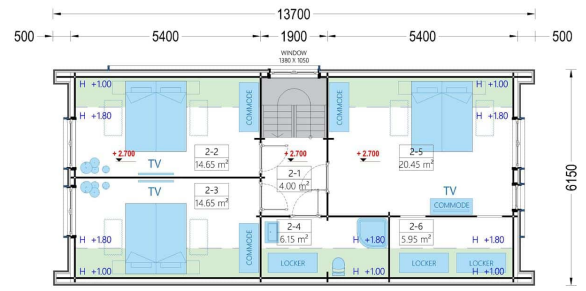

BESCHREIBUNG

Holzhaus ALPINA(44mm + Holzverschalung), 170m²

Willkommen im Holzhaus ALPINA – eine großzügige Residenz, die mit ihrer hochwertigen 44 mm Blockbohlenkonstruktion und Holzverschalung ein beeindruckendes Maß an Wohnkomfort und Eleganz bietet. Mit einer großzügigen Wohnfläche von 170 m² präsentiert dieses Modell zahlreiche Highlights für ein außergewöhnliches Wohnerlebnis.

Wunderschöner 37 m² großer Wohnbereich:

Der beeindruckende 37 m² große Wohnbereich von ALPINA umfasst eine großzügige Küche und einen Essbereich. Dieser offene Raum schafft eine einladende Atmosphäre für gemeinsame Aktivitäten und gemütliche Zusammenkünfte.

Wandaufbau:

Holzverschalung

PREMIUM GARTENHAUS

TECHNISCHE DATEN

Raumanzahl	14
Dachform	Satteldach
Wandstärke	44mm + Holzverschalung
Verglasung	Doppelverglasung
Grundfläche	170 m ²
Marke	Premium Gartenhaus
Außenmaß	1370 x 615 cm
Breite	615 cm
Tiefe	1370 cm