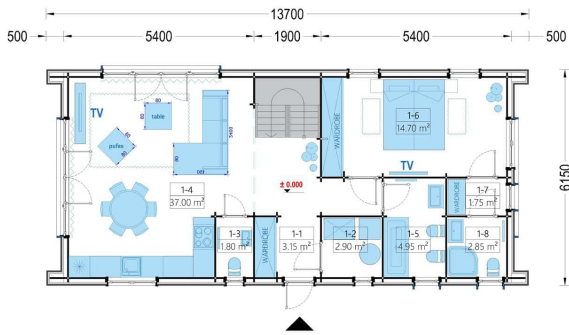

BESCHREIBUNG

Holzhaus ALPINA(44mm + Holzverschalung), 170m²

Willkommen im Holzhaus ALPINA – eine großzügige Residenz, die mit ihrer hochwertigen 44 mm Blockbohlenkonstruktion und Holzverschalung ein beeindruckendes Maß an Wohnkomfort und Eleganz bietet. Mit einer großzügigen Wohnfläche von 170 m² präsentiert dieses Modell zahlreiche Highlights für ein außergewöhnliches Wohnerlebnis.

Wunderschöner 37 m² großer Wohnbereich:

Der beeindruckende 37 m² große Wohnbereich von ALPINA umfasst eine großzügige Küche und einen Essbereich. Dieser offene Raum schafft eine einladende Atmosphäre für gemeinsame Aktivitäten und gemütliche Zusammenkünfte.

Wandaufbau:

Holzverschalung

PREMIUM GARTENHAUS

TECHNISCHE DATEN

Raumanzahl	14
Dachform	Satteldach
Wandstärke	44mm + Holzverschalung
Verglasung	Doppelverglasung
Grundfläche	170 m ²
Marke	Premium Gartenhaus
Außenmaß	1370 x 615 cm
Breite	615 cm
Tiefe	1370 cm