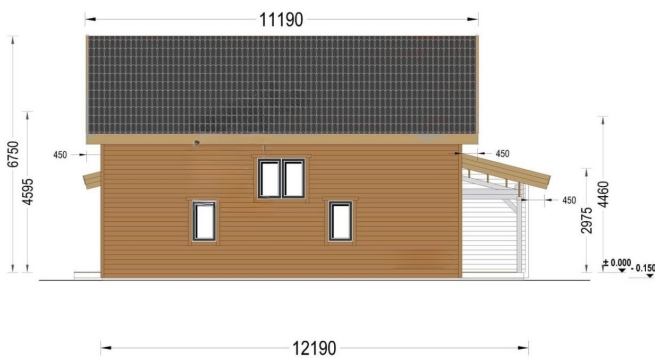

### **PREMIUM HOLZHAUS KLAGENFURT ISOLIERT, 68 MM + HOLZVERSCHALUNG), 150 M<sup>2</sup>**

Willkommen im Premium Holzhaus KLAGENFURT - die perfekte Kombination aus Komfort, Eleganz und Funktionalität. Mit einer isolierten 68-mm-Holzverschalung bietet dieses geräumige Haus auf 150 m<sup>2</sup> eine ideale Umgebung für gemeinsame Erlebnisse und persönliche Rückzugsmöglichkeiten. Hier sind die Highlights dieses Modells:

## TECHNISCHE DATEN

<b>Raumanzahl</b>	15
<b>Dachform</b>	Satteldach
<b>Verglasung</b>	dreifachverglaste PVC-Fenster und Außentüren
<b>Wandstärke</b>	44 + 44 mm
<b>Marke</b>	Premium Gartenhaus
<b>Außenmaß</b>	1219 x 1279 cm
<b>Breite</b>	1219 cm
<b>Tiefe</b>	1190 cm
<b>Grundfläche</b>	150 m <sup>2</sup>
<b>Haus Typ</b>	Klassisch
<b>Außenverkleidung</b>	Naturholz-Verkleidung
<b>Dachüberstand</b>	45 cm
<b>Dachfläche</b>	208 m <sup>2</sup>
<b>Dachaufbau</b>	2x135 mm Dachsparren aus Holz; 19 – 20 mm dicke Nut- und Federbretter; 300 mm Dachsparren aus Holz (mit 300 mm Dämmung); 25 mm Holzlatten OSB Platte
<b>Dachwinkel</b>	14.3°/32.6°
<b>Fenstermaße:</b>	2 * 130 x 192 cm (Balkontür) , 2 * 161 x 205.5 cm (Balkontür) , 4 * 70 x 118.5 cm , 5 * 138 x 118.5 cm , 8 * 85 x 205.5 cm (Panoramafenster)
<b>Türmaße</b>	1 * 100 x 210 cm (Eingangstür) , 12 * 85 x 205.5 cm (Innentüren)
<b>Firsthöhe</b>	675 cm
<b>Seitenhöhe der Wände</b>	495,5 cm
<b>Grundform</b>	Rechteckig
<b>Fenster</b>	Komplettsatz dreifachverglaste PVC-Fenster und Außentüren, weiß
<b>Spiegelverkehrter Aufbau</b>	Ja
<b>Wohnfläche</b>	99.80 m <sup>2</sup>
<b>Wandaufbau</b>	68 mm Holzbalken; 200 mm Holzrahmen (mit 200 mm Dämmung); 25 mm Holzlatten (senkrecht); 18 – 20 mm Holzverkleidung