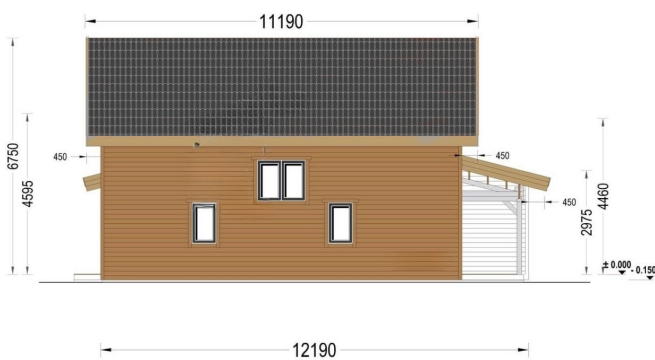

### **PREMIUM HOLZHAUS KLAGENFURT ISOLIERT, 68 MM + HOLZVERSCHALUNG), 150 M<sup>2</sup>**

Willkommen im Premium Holzhaus KLAGENFURT - die perfekte Kombination aus Komfort, Eleganz und Funktionalität. Mit einer isolierten 68-mm-Holzverschalung bietet dieses geräumige Haus auf 150 m<sup>2</sup> eine ideale Umgebung für gemeinsame Erlebnisse und persönliche Rückzugsmöglichkeiten. Hier sind die Highlights dieses Modells:

## TECHNISCHE DATEN

<b>Raumanzahl</b>	15
<b>Dachform</b>	Satteldach
<b>Verglasung</b>	dreifachverglaste PVC-Fenster und Außentüren
<b>Wandstärke</b>	44 + 44 mm
<b>Marke</b>	Premium Gartenhaus
<b>Außenmaß</b>	1219 x 1279 cm
<b>Breite</b>	1219 cm
<b>Tiefe</b>	1190 cm
<b>Grundfläche</b>	150 m <sup>2</sup>
<b>Haus Typ</b>	Klassisch
<b>Außenverkleidung</b>	Naturholz-Verkleidung
<b>Dachüberstand</b>	45 cm
<b>Dachfläche</b>	208 m <sup>2</sup>
<b>Dachaufbau</b>	2x135 mm Dachsparren aus Holz; 19 – 20 mm dicke Nut- und Federbretter; 300 mm Dachsparren aus Holz (mit 300 mm Dämmung); 25 mm Holzlatten OSB Platte
<b>Dachwinkel</b>	14.3°/32.6°
<b>Fenstermaße:</b>	2 * 130 x 192 cm (Balkontür) , 2 * 161 x 205.5 cm (Balkontür) , 4 * 70 x 118.5 cm , 5 * 138 x 118.5 cm , 8 * 85 x 205.5 cm (Panoramafenster)
<b>Türmaße</b>	1 * 100 x 210 cm (Eingangstür) , 12 * 85 x 205.5 cm (Innentüren)
<b>Firsthöhe</b>	675 cm
<b>Seitenhöhe der Wände</b>	495,5 cm
<b>Grundform</b>	Rechteckig
<b>Fenster</b>	Komplettsatz dreifachverglaste PVC-Fenster und Außentüren, weiß
<b>Spiegelverkehrter Aufbau</b>	Ja
<b>Wohnfläche</b>	99.80 m <sup>2</sup>
<b>Wandaufbau</b>	68 mm Holzbalken; 200 mm Holzrahmen (mit 200 mm Dämmung); 25 mm Holzlatten (senkrecht); 18 – 20 mm Holzverkleidung