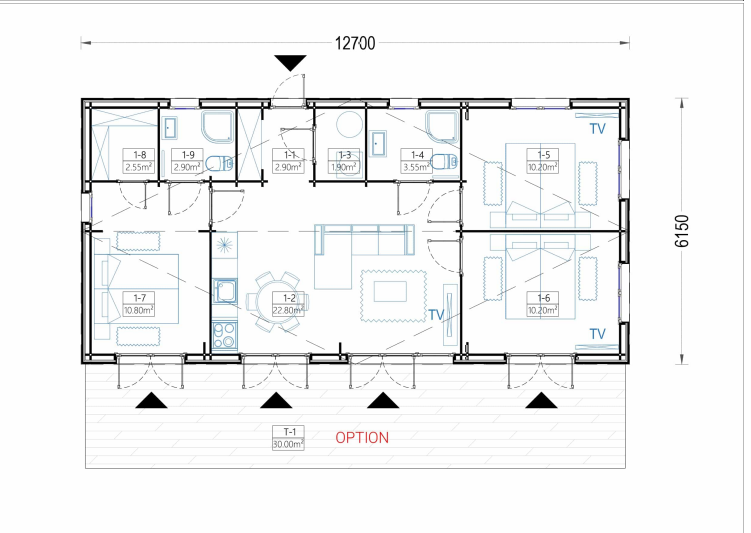

PREMIUM GARTENHAUS

TECHNISCHE DATEN

Dachform	Satteldach
Wandstärke	44mm + Holzverschalung
Raumanzahl	8
Grundfläche	78 m ²
Außenmaß	1270 x 615 cm
Breite	1720 cm
Tiefe	615 cm
Verglasung	Doppelverglasung
Haus Typ	Modern