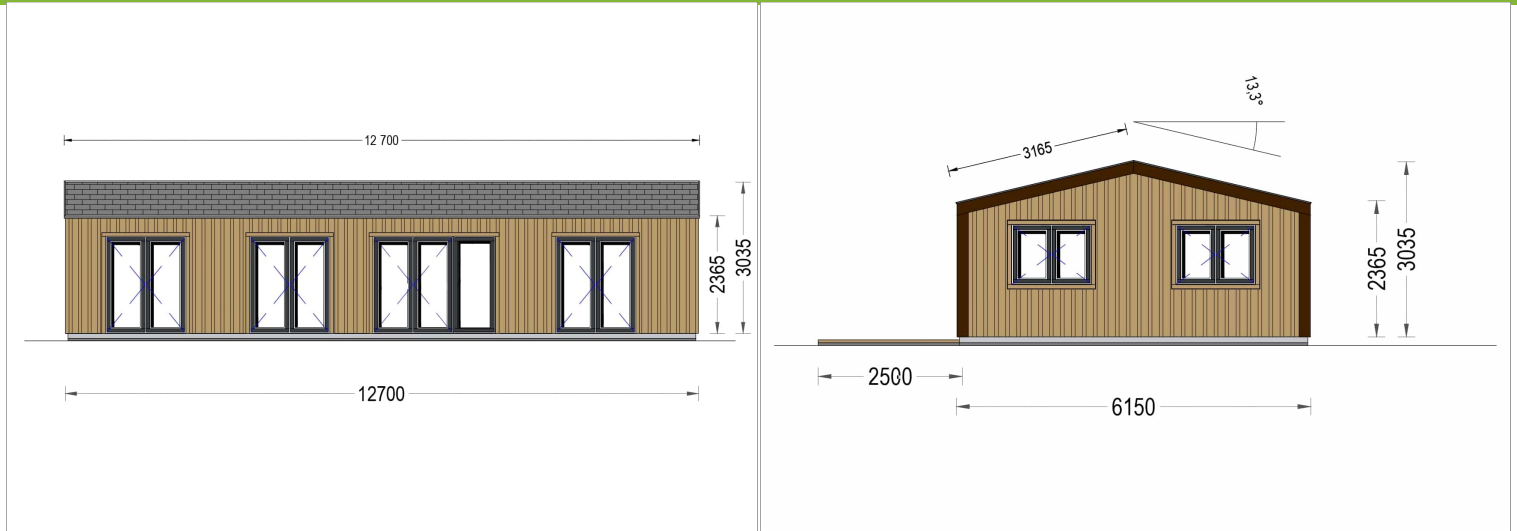

**BLOCKBOHLENHAUS NIKI (44 MM + HOLZVERSCHALUNG), 12.7X6.2
M, 78 M²**

€ 20430,14

Das Blockbohlenhaus NIKI ist nicht nur eine Wohnstätte, sondern ein Ort des modernen Lebens, der mit durchdachten Details und einer modernen Optik überzeugt. Erfüllen Sie sich den Traum von einem stilvollen und funktionalen Wohnraum im Einklang mit der Natur.

BESCHREIBUNG

BLOCKBOHLENHAUS NIKI (44 MM + HOLZVERSCHALUNG), 12.7X6.2 M, 78 M²

Willkommen im Blockbohlenhaus NIKI – eine geräumige und moderne Residenz, die mit ihrer hochwertigen 44 mm Blockbohlenkonstruktion und Holzverschalung ein Höchstmaß an Wohnkomfort und Ästhetik bietet. Mit einer großzügigen Wohnfläche von 78 m² und den folgenden Highlights präsentiert dieses Modell eine ideale Umgebung für entspanntes Wohnen.

Drei komfortable Schlafzimmer für bis zu sechs Personen:

Das Blockbohlenhaus NIKI verfügt über drei komfortable Schlafzimmer, die bequem bis zu sechs Personen unter einem Dach beherbergen. Diese bieten Rückzugsorte für erholsame Nächte und schaffen eine gemütliche Atmosphäre im Haus.

PREMIUM GARTENHAUS

TECHNISCHE DATEN

Dachform	Satteldach
Wandstärke	44mm + Holzverschalung
Raumanzahl	8
Grundfläche	78 m ²
Außenmaß	1270 x 615 cm
Breite	1720 cm
Tiefe	615 cm
Verglasung	Doppelverglasung
Haus Typ	Modern