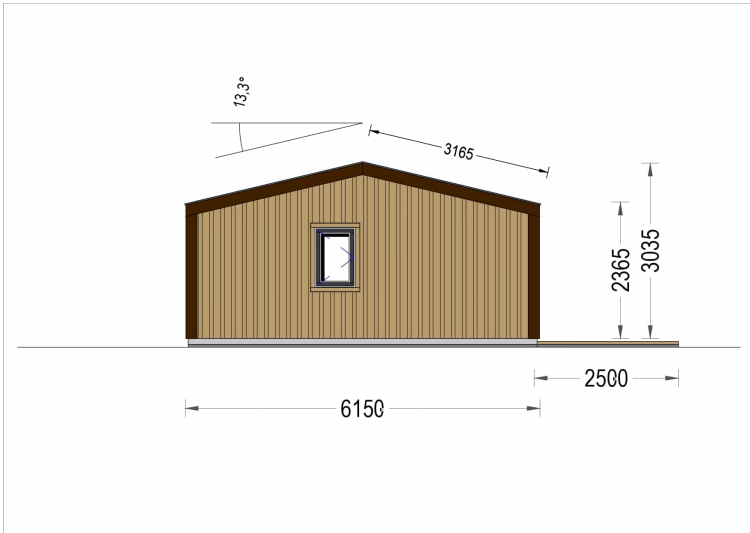

**BLOCKBOHLENHAUS NIKI (44 MM + HOLZVERSCHALUNG), 12.7X6.2
M, 78 M²**

€ 20430,14

Das Blockbohlenhaus NIKI ist nicht nur eine Wohnstätte, sondern ein Ort des modernen Lebens, der mit durchdachten Details und einer modernen Optik überzeugt. Erfüllen Sie sich den Traum von einem stilvollen und funktionalen Wohnraum im Einklang mit der Natur.

BESCHREIBUNG

BLOCKBOHLENHAUS NIKI (44 MM + HOLZVERSCHALUNG), 12.7X6.2 M, 78 M²

Willkommen im Blockbohlenhaus NIKI – eine geräumige und moderne Residenz, die mit ihrer hochwertigen 44 mm Blockbohlenkonstruktion und Holzverschalung ein Höchstmaß an Wohnkomfort und Ästhetik bietet. Mit einer großzügigen Wohnfläche von 78 m² und den folgenden Highlights präsentiert dieses Modell eine ideale Umgebung für entspanntes Wohnen.

PREMIUM GARTENHAUS

TECHNISCHE DATEN

Dachform	Satteldach
Wandstärke	44mm + Holzverschalung
Raumanzahl	8
Grundfläche	78 m ²
Außenmaß	1270 x 615 cm
Breite	1720 cm
Tiefe	615 cm
Verglasung	Doppelverglasung
Haus Typ	Modern