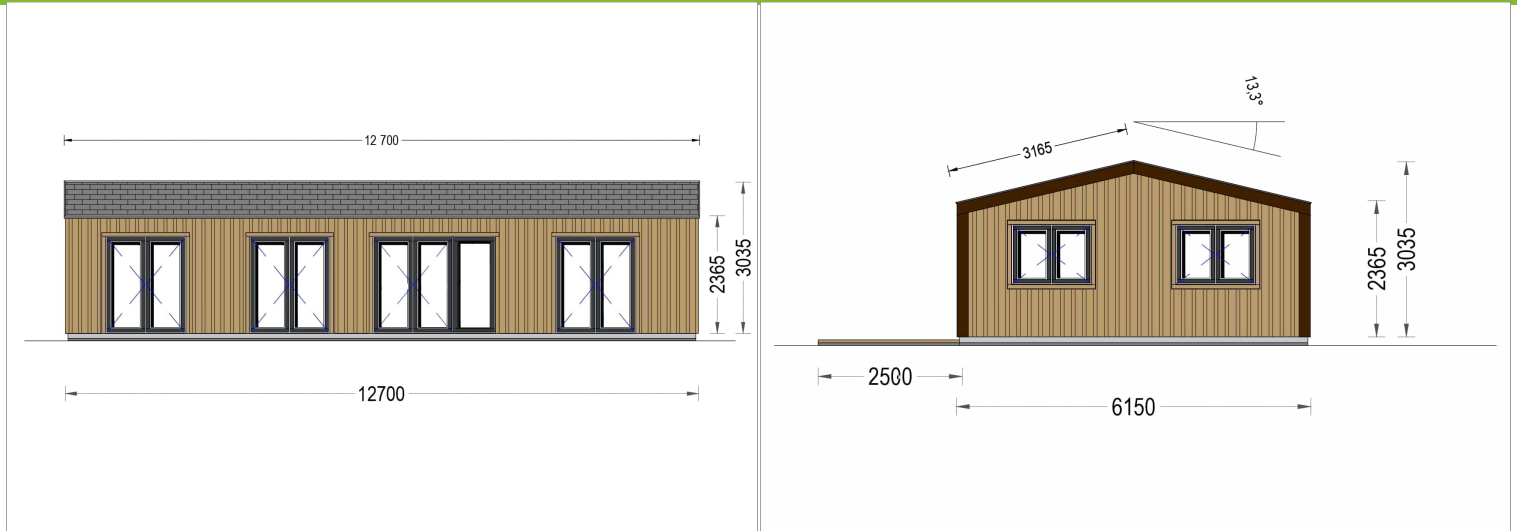

**BLOCKBOHLENHAUS NIKI (44 MM + HOLZVERSCHALUNG), 12.7X6.2  
M, 78 M<sup>2</sup>**

**€ 20430,14**

Das Blockbohlenhaus NIKI ist nicht nur eine Wohnstätte, sondern ein Ort des modernen Lebens, der mit durchdachten Details und einer modernen Optik überzeugt. Erfüllen Sie sich den Traum von einem stilvollen und funktionalen Wohnraum im Einklang mit der Natur.

### **BLOCKBOHLENHAUS NIKI (44 MM + HOLZVERSCHALUNG), 12.7X6.2 M, 78 M<sup>2</sup>**

Willkommen im Blockbohlenhaus NIKI – eine geräumige und moderne Residenz, die mit ihrer hochwertigen 44 mm Blockbohlenkonstruktion und Holzverschalung ein Höchstmaß an Wohnkomfort und Ästhetik bietet. Mit einer großzügigen Wohnfläche von 78 m<sup>2</sup> und den folgenden Highlights präsentiert dieses Modell eine ideale Umgebung für entspanntes Wohnen.

#### **Geräumige Terrasse für entspannte Momente (optional):**

Eine geräumige 30 m<sup>2</sup> große Terrasse steht als optionales Feature beim Blockbohlenhaus NIKI zur Verfügung. Diese Fläche bietet die Möglichkeit, Sonnenliegen und Gartenmöbel aufzustellen, um sich zu entspannen und die Natur zu genießen.

## TECHNISCHE DATEN

<b>Dachform</b>	Satteldach
<b>Wandstärke</b>	44mm + Holzverschalung
<b>Raumanzahl</b>	8
<b>Grundfläche</b>	78 m <sup>2</sup>
<b>Außenmaß</b>	1270 x 615 cm
<b>Breite</b>	1720 cm
<b>Tiefe</b>	615 cm
<b>Verglasung</b>	Doppelverglasung
<b>Haus Typ</b>	Modern