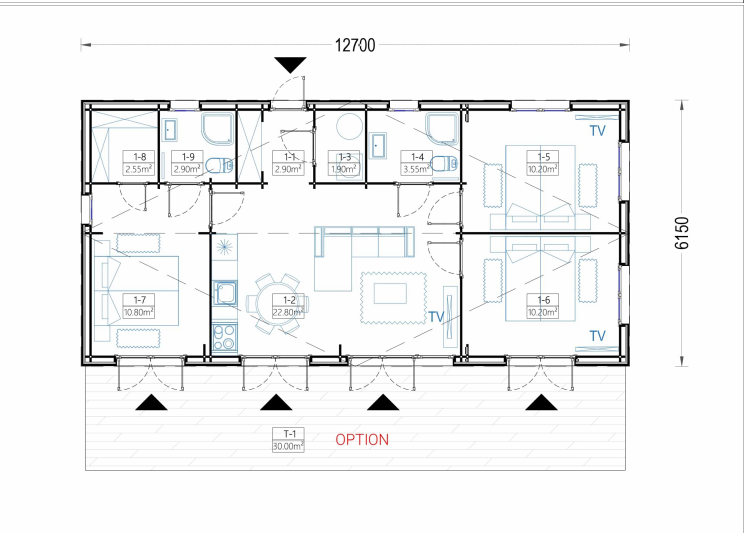

## TECHNISCHE DATEN

<b>Dachform</b>	Satteldach
<b>Wandstärke</b>	44mm + Holzverschalung
<b>Raumanzahl</b>	8
<b>Grundfläche</b>	78 m <sup>2</sup>
<b>Außenmaß</b>	1270 x 615 cm
<b>Breite</b>	1720 cm
<b>Tiefe</b>	615 cm
<b>Verglasung</b>	Doppelverglasung
<b>Haus Typ</b>	Modern