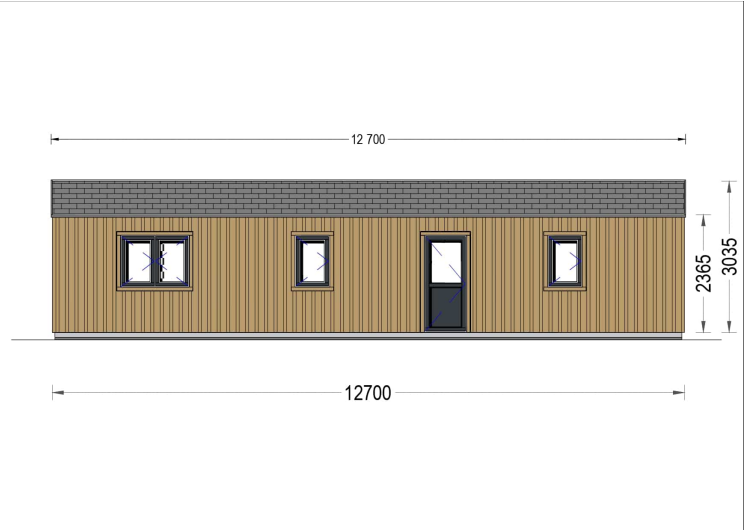

**BLOCKBOHLENHAUS NIKI (44 MM + HOLZVERSCHALUNG), 12.7X6.2  
M, 78 M<sup>2</sup>**

**€ 20430,14**

Das Blockbohlenhaus NIKI ist nicht nur eine Wohnstätte, sondern ein Ort des modernen Lebens, der mit durchdachten Details und einer modernen Optik überzeugt. Erfüllen Sie sich den Traum von einem stilvollen und funktionalen Wohnraum im Einklang mit der Natur.

### **BLOCKBOHLENHAUS NIKI (44 MM + HOLZVERSCHALUNG), 12.7X6.2 M, 78 M<sup>2</sup>**

Willkommen im Blockbohlenhaus NIKI – eine geräumige und moderne Residenz, die mit ihrer hochwertigen 44 mm Blockbohlenkonstruktion und Holzverschalung ein Höchstmaß an Wohnkomfort und Ästhetik bietet. Mit einer großzügigen Wohnfläche von 78 m<sup>2</sup> und den folgenden Highlights präsentiert dieses Modell eine ideale Umgebung für entspanntes Wohnen.

#### **Vertikale Außenverkleidung und Pultdach für modernen Touch:**

Die vertikale Außenverkleidung und das Pultdach verleihen dem Blockbohlenhaus NIKI einen modernen Touch. Dieses architektonische Designelement schafft nicht nur eine ästhetische Balance, sondern gibt dem Haus auch eine zeitgemäße Note.

## TECHNISCHE DATEN

<b>Dachform</b>	Satteldach
<b>Wandstärke</b>	44mm + Holzverschalung
<b>Raumanzahl</b>	8
<b>Grundfläche</b>	78 m <sup>2</sup>
<b>Außenmaß</b>	1270 x 615 cm
<b>Breite</b>	1720 cm
<b>Tiefe</b>	615 cm
<b>Verglasung</b>	Doppelverglasung
<b>Haus Typ</b>	Modern