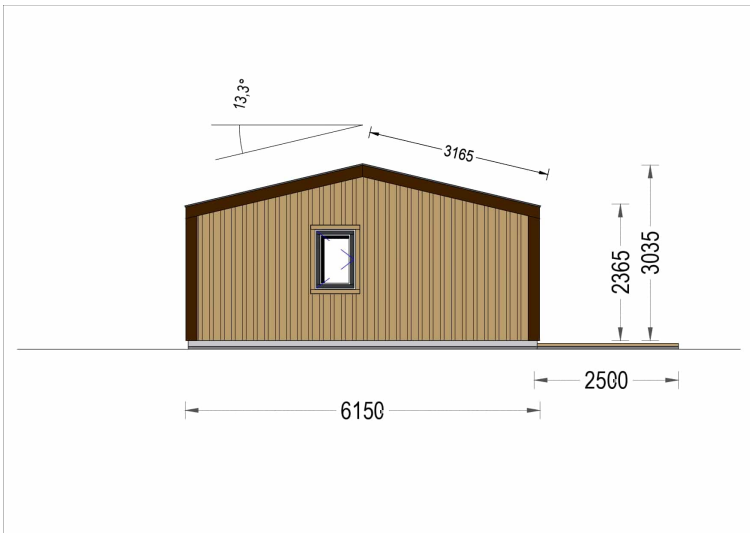

**BLOCKBOHLENHAUS NIKI (44 MM + HOLZVERSCHALUNG), 12.7X6.2  
M, 78 M<sup>2</sup>**

**€ 20430,14**

Das Blockbohlenhaus NIKI ist nicht nur eine Wohnstätte, sondern ein Ort des modernen Lebens, der mit durchdachten Details und einer modernen Optik überzeugt. Erfüllen Sie sich den Traum von einem stilvollen und funktionalen Wohnraum im Einklang mit der Natur.

### **BLOCKBOHLENHAUS NIKI (44 MM + HOLZVERSCHALUNG), 12.7X6.2 M, 78 M<sup>2</sup>**

Willkommen im Blockbohlenhaus NIKI – eine geräumige und moderne Residenz, die mit ihrer hochwertigen 44 mm Blockbohlenkonstruktion und Holzverschalung ein Höchstmaß an Wohnkomfort und Ästhetik bietet. Mit einer großzügigen Wohnfläche von 78 m<sup>2</sup> und den folgenden Highlights präsentiert dieses Modell eine ideale Umgebung für entspanntes Wohnen.

## TECHNISCHE DATEN

<b>Dachform</b>	Satteldach
<b>Wandstärke</b>	44mm + Holzverschalung
<b>Raumanzahl</b>	8
<b>Grundfläche</b>	78 m <sup>2</sup>
<b>Außenmaß</b>	1270 x 615 cm
<b>Breite</b>	1720 cm
<b>Tiefe</b>	615 cm
<b>Verglasung</b>	Doppelverglasung
<b>Haus Typ</b>	Modern