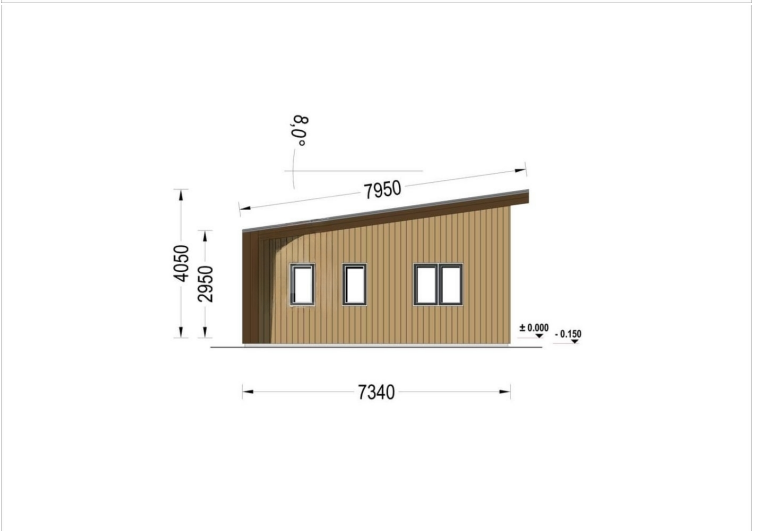

## **HOLZHAUS ZÜRICH (68 MM + HOLZVERSCHALUNG), 96 M<sup>2</sup>**

Willkommen im Holzhaus ZÜRICH – eine wunderbare Residenz, die mit ihrer hochwertigen 44 mm Blockbohlenkonstruktion und Holzverschalung ein Höchstmaß an Wohnkomfort und modernem Design bietet. Mit großzügigen 96 m<sup>2</sup> Wohnfläche präsentiert dieses Modell zahlreiche Highlights für ein zeitgemäßes und exklusives Wohngefühl.

## TECHNISCHE DATEN

<b>Außenmaß</b>	161,4 x 734 cm
<b>Breite</b>	161,4 cm
<b>Tiefe</b>	734 cm
<b>Wandstärke</b>	68 mm + Holzverschalung
<b>Verglasung</b>	dreifachverglaste PVC-Fenster und Außentüren
<b>Dachform</b>	Pulldach
<b>Fußboden</b>	170 mm starke Holzbalken für das Fundament (mit 170 mm Isolierung); OSB-Platte; 19 - 20 mm dicke Nut- und Federbretter als Zubehör erhältlich
<b>Grundfläche</b>	93 m <sup>2</sup>
<b>Raumanzahl</b>	11
<b>Haus Typ</b>	Modern
<b>Holzbehandlung</b>	Unbehandelt
<b>Marke</b>	Premium Gartenhaus
<b>Boden</b>	OPTIONAL - 150 mm Fundamentbalken aus Holz (mit 150 mm Dämmung); 20-30 mm dicke Nut- und Federbretter
<b>Dachaufbau</b>	2x135 mm Dachsparren aus Holz; 19 - 20 mm dicke Nut- und Federbretter; 300 mm Dachsparren aus Holz (mit 300 mm Dämmung); 25 mm Holzlatten OSB Platte
<b>Herstellergarantie</b>	10 Jahre
<b>Spiegelverkehrter Aufbau</b>	Ja
<b>Wandaufbau</b>	68 mm Holzbalken; 200 mm Holzrahmen (mit 200 mm Dämmung); 25 mm Holzlatten (senkrecht); 18 - 20 mm Holzverkleidung
<b>Dachfläche</b>	130 m <sup>2</sup>
<b>Fenster</b>	Komplettsatz dreifachverglaste PVC-Fenster und Außentüren, weiß
<b>Dachwinkel</b>	8°
<b>Fenstermaße:</b>	4 * 70 x 118.5 cm, 2 * 138 x 118.5 cm , 4 * 85 x 205.5 cm (Panoramafenster) , 6 * 161 x 205.5 cm (Balkontür).
<b>Türmaße</b>	1 * 100 x 210 cm (Eingangstür) , 8 * 85 x 205.5 cm (Innentüren)
<b>Außenverkleidung</b>	Naturholz-Verkleidung
<b>Wohnfläche</b>	66.15 m <sup>2</sup>
<b>Seitenhöhe der Wände</b>	283.5 cm

**Firsthöhe**

377.5 cm