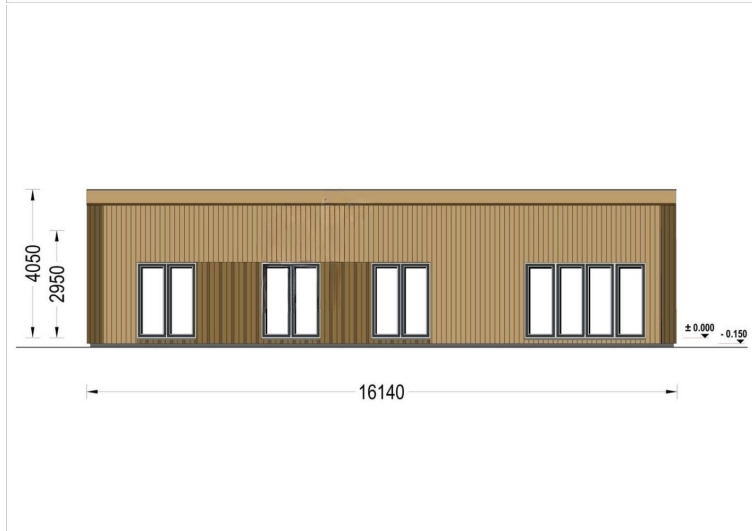

PREMIUM GARTENHAUS

TECHNISCHE DATEN