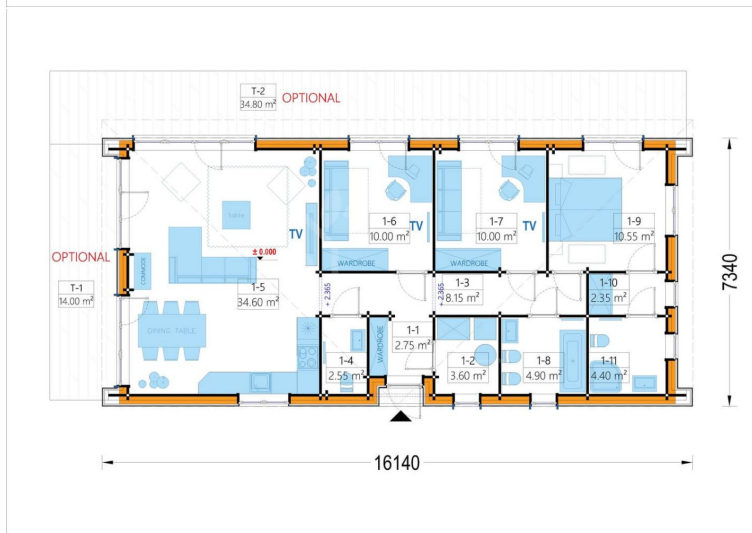

## TECHNISCHE DATEN

<b>Außenmaß</b>	161,4 x 734 cm
<b>Breite</b>	161,4 cm
<b>Tiefe</b>	734 cm
<b>Wandstärke</b>	68 mm + Holzverschalung
<b>Verglasung</b>	dreifachverglaste PVC-Fenster und Außentüren
<b>Dachform</b>	Pulldach
<b>Fußboden</b>	170 mm starke Holzbalken für das Fundament (mit 170 mm Isolierung); OSB-Platte; 19 - 20 mm dicke Nut- und Federbretter als Zubehör erhältlich
<b>Grundfläche</b>	93 m <sup>2</sup>
<b>Raumanzahl</b>	11
<b>Haus Typ</b>	Modern
<b>Holzbehandlung</b>	Unbehandelt
<b>Marke</b>	Premium Gartenhaus
<b>Boden</b>	OPTIONAL - 150 mm Fundamentbalken aus Holz (mit 150 mm Dämmung); 20-30 mm dicke Nut- und Federbretter
<b>Dachaufbau</b>	2x135 mm Dachsparren aus Holz; 19 - 20 mm dicke Nut- und Federbretter; 300 mm Dachsparren aus Holz (mit 300 mm Dämmung); 25 mm Holzlatten OSB Platte
<b>Herstellergarantie</b>	10 Jahre
<b>Spiegelverkehrter Aufbau</b>	Ja
<b>Wandaufbau</b>	68 mm Holzbalken; 200 mm Holzrahmen (mit 200 mm Dämmung); 25 mm Holzlatten (senkrecht); 18 - 20 mm Holzverkleidung
<b>Dachfläche</b>	130 m <sup>2</sup>
<b>Fenster</b>	Komplettsatz dreifachverglaste PVC-Fenster und Außentüren, weiß
<b>Dachwinkel</b>	8°
<b>Fenstermaße:</b>	4 * 70 x 118.5 cm, 2 * 138 x 118.5 cm , 4 * 85 x 205.5 cm (Panoramafenster) , 6 * 161 x 205.5 cm (Balkontür).
<b>Türmaße</b>	1 * 100 x 210 cm (Eingangstür) , 8 * 85 x 205.5 cm (Innentüren)
<b>Außenverkleidung</b>	Naturholz-Verkleidung
<b>Wohnfläche</b>	66.15 m <sup>2</sup>
<b>Seitenhöhe der Wände</b>	283.5 cm