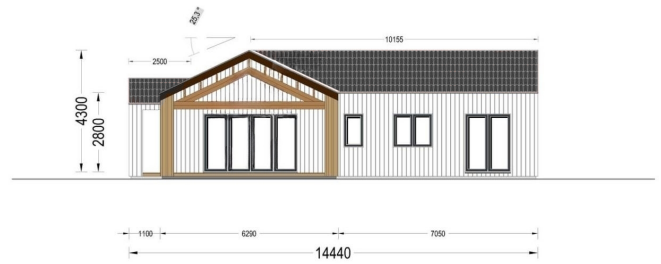

**HOLZWOHNHAUS TAUERN (ISOLIERT, 66 MM + HOLZVERSCHALUNG),
127 M²**

€ 116278,80

Holzhaus TAUERN verfügt über mehrere Räume, die für verschiedene Zwecke genutzt werden können. Sie haben die Freiheit, diese Räume nach Ihren individuellen Bedürfnissen zu gestalten - sei es als Schlafzimmer, Büro, Hobbyraum oder Gästezimmer.

Der Bausatz nach ÖNORM für ihr Eigenheim mit Komplettsatz dreifach verglaste PVC-Fenster und Außentüren, anthrazitgrau. Mittlerer U-Wert 0,23 W/m²K

- Komplettsatz dreifach verglaste PVC-Fenster und Außentüren, anthrazitgrau
- 66 mm starke Blockbohlen
- inkl. Isolierung aus Mineralwolle
- inkl. Dampf und Windsperre
- kostenloser Energieausweis
- verstärkte Dachkonstruktion

PREMIUM GARTENHAUS

- Bausatz nach ÖNORM
- Montage durch österreichische Firma bereits ab 29.000,- €

PREMIUM GARTENHAUS

TECHNISCHE DATEN

Wandstärke	66 mm + Holzverschalung
Raumanzahl	11
Dachform	Satteldach
Grundfläche	127 m ²
Terrasse	mit Terrasse
Außenmaß	1974 x 1444 cm
Breite	1974 cm
Tiefe	1444 cm
Verglasung	dreifachverglaste PVC-Fenster und Außentüren
Haus Typ	Wohnhaus
Firsthöhe	430 cm
Fenstermaße:	2* 85 cm x 205.5 cm (Panoramafenster) , 3* 70 cm x 118.5 cm , 4* 161 cm x205.5 cm(Balkontür) , 9* 138 cm x 118.5 cm
Türmaße	1 * 100 x 210 cm (Eingang) , 8 * 85 x 205.5 cm (Innen)
Boden	170 mm starke Holzbalken für das Fundament (mit 170 mm Isolierung); OSB-Platte; 19 - 20 mm dicke Nut- und Federbretter als Zubehör erhältlich
Dachwinkel	25.3°/31.1°
Dachaufbau	2x135 mm Holzsparren; 19 - 20 mm dicke Nut- und Federbretter; 200 mm Holzrahmen (mit 230 mm Isolierung); 25 mm Holzlatte; OSB-Platte
Dachfläche	190 m ²
Wandaufbau	66 mm Holzbalken; 200 mm Holzrahmen (mit 200 mm Dämmung); 25 mm Holzlatten (senkrecht); 25 mm Holzlatten (waagerecht); 18 - 20 mm Holzverkleidung
Wohnfläche	91.65 m ²
Außenverkleidung	Naturholz-Verkleidung
Fenster	Komplettsatz dreifachverglaste PVC-Fenster und Außentüren, weiß
Herstellergarantie	10 Jahre
Seitenhöhe der Wände	280 cm
Spiegelverkehrter Aufbau	Ja