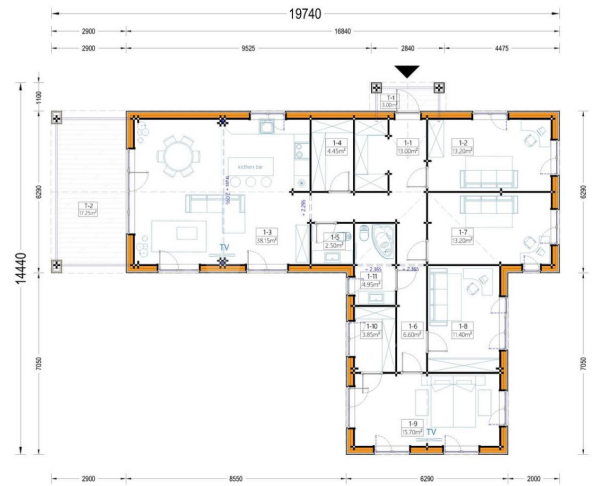

Der 38 m² große Wohnbereich ist das Herzstück des Hauses und bietet ausreichend Platz für Küche, Ess- und Aufenthaltsbereiche. Hier können Sie gemeinsame Mahlzeiten genießen und entspannte Momente mit Ihrer Familie verbringen.

Großzügige Wohnfläche:

Der 38 m² große Wohnbereich ist das Herzstück des Hauses und bietet ausreichend Platz für Küche, Ess- und Aufenthaltsbereiche. Hier können Sie gemeinsame Mahlzeiten genießen und entspannte Momente mit Ihrer Familie verbringen.

PREMIUM GARTENHAUS

- Bausatz nach ÖNORM
- Montage durch österreichische Firma bereits ab 29.000,- €

PREMIUM GARTENHAUS

TECHNISCHE DATEN

Wandstärke	66 mm + Holzverschalung
Raumanzahl	11
Dachform	Satteldach
Grundfläche	127 m ²
Terrasse	mit Terrasse
Außenmaß	1974 x 1444 cm
Breite	1974 cm
Tiefe	1444 cm
Verglasung	dreifachverglaste PVC-Fenster und Außentüren
Haus Typ	Wohnhaus
Firsthöhe	430 cm
Fenstermaße:	2* 85 cm x 205.5 cm (Panoramafenster) , 3* 70 cm x 118.5 cm , 4* 161 cm x205.5 cm(Balkontür) , 9* 138 cm x 118.5 cm
Türmaße	1 * 100 x 210 cm (Eingang) , 8 * 85 x 205.5 cm (Innen)
Boden	170 mm starke Holzbalken für das Fundament (mit 170 mm Isolierung); OSB-Platte; 19 - 20 mm dicke Nut- und Federbretter als Zubehör erhältlich
Dachwinkel	25.3°/31.1°
Dachaufbau	2x135 mm Holzsparren; 19 - 20 mm dicke Nut- und Federbretter; 200 mm Holzrahmen (mit 230 mm Isolierung); 25 mm Holzlatte; OSB-Platte
Dachfläche	190 m ²
Wandaufbau	66 mm Holzbalken; 200 mm Holzrahmen (mit 200 mm Dämmung); 25 mm Holzlatten (senkrecht); 25 mm Holzlatten (waagerecht); 18 - 20 mm Holzverkleidung
Wohnfläche	91.65 m ²
Außenverkleidung	Naturholz-Verkleidung
Fenster	Komplettsatz dreifachverglaste PVC-Fenster und Außentüren, weiß
Herstellergarantie	10 Jahre
Seitenhöhe der Wände	280 cm
Spiegelverkehrter Aufbau	Ja