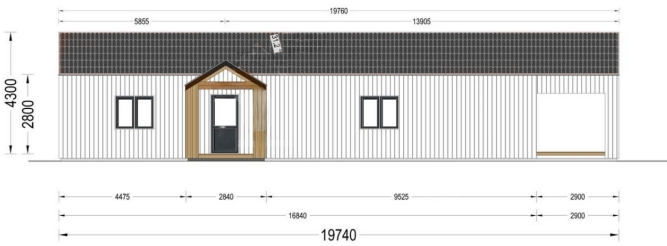

Der Bausatz nach ÖNORM für ihr Eigenheim mit Komplettsatz dreifach verglaste PVC-Fenster und Außentüren, anthrazitgrau. Mittlerer U-Wert 0,23 W/m²K

- Komplettsatz dreifach verglaste PVC-Fenster und Außentüren, anthrazitgrau
- 66 mm starke Blockbohlen
- inkl. Isolierung aus Mineralwolle
- inkl. Dampf und Windsperre
- kostenloser Energieausweis
- verstärkte Dachkonstruktion

PREMIUM GARTENHAUS

- Bausatz nach ÖNORM
- Montage durch österreichische Firma bereits ab 29.000,- €

PREMIUM GARTENHAUS

TECHNISCHE DATEN

Wandstärke	66 mm + Holzverschalung
Raumanzahl	11
Dachform	Satteldach
Grundfläche	127 m ²
Terrasse	mit Terrasse
Außenmaß	1974 x 1444 cm
Breite	1974 cm
Tiefe	1444 cm
Verglasung	dreifachverglaste PVC-Fenster und Außentüren
Haus Typ	Wohnhaus
Firsthöhe	430 cm
Fenstermaße:	2* 85 cm x 205.5 cm (Panoramafenster) , 3* 70 cm x 118.5 cm , 4* 161 cm x205.5 cm(Balkontür) , 9* 138 cm x 118.5 cm
Türmaße	1 * 100 x 210 cm (Eingang) , 8 * 85 x 205.5 cm (Innen)
Boden	170 mm starke Holzbalken für das Fundament (mit 170 mm Isolierung); OSB-Platte; 19 - 20 mm dicke Nut- und Federbretter als Zubehör erhältlich
Dachwinkel	25.3°/31.1°
Dachaufbau	2x135 mm Holzsparren; 19 - 20 mm dicke Nut- und Federbretter; 200 mm Holzrahmen (mit 230 mm Isolierung); 25 mm Holzlatte; OSB-Platte
Dachfläche	190 m ²
Wandaufbau	66 mm Holzbalken; 200 mm Holzrahmen (mit 200 mm Dämmung); 25 mm Holzlatten (senkrecht); 25 mm Holzlatten (waagerecht); 18 - 20 mm Holzverkleidung
Wohnfläche	91.65 m ²
Außenverkleidung	Naturholz-Verkleidung
Fenster	Komplettsatz dreifachverglaste PVC-Fenster und Außentüren, weiß
Herstellergarantie	10 Jahre
Seitenhöhe der Wände	280 cm
Spiegelverkehrter Aufbau	Ja