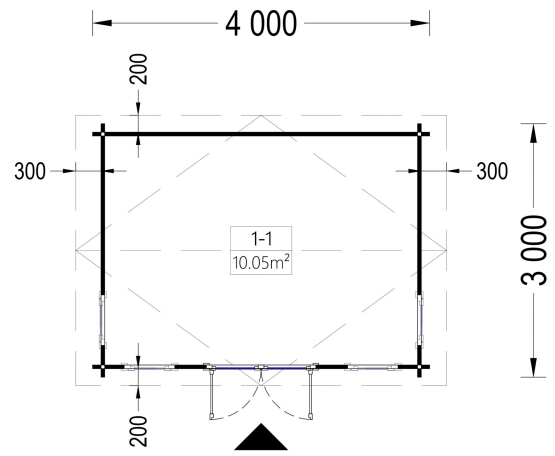

PREMIUM GARTENHAUS