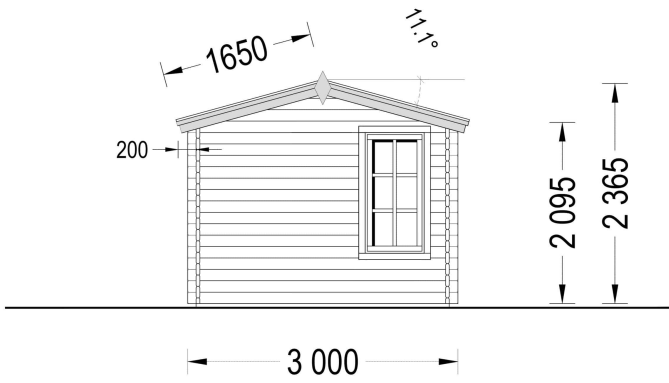

PREMIUM GARTENHAUS