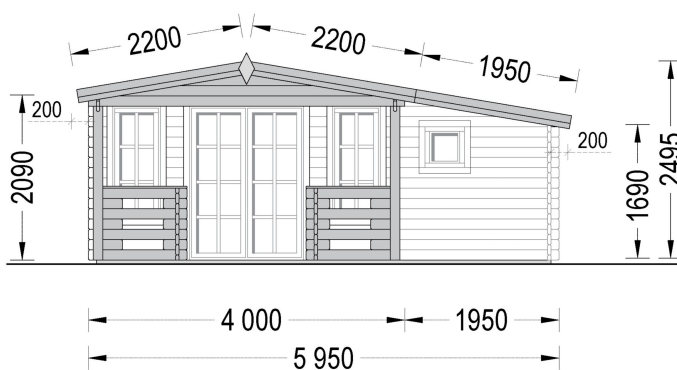

PREMIUM BLOCKBOHLENHAUS IRIS (66 MM) 26 M²

€ 7499,52

Das Blockbohlenhaus IRIS wurde mit Liebe zum Detail entworfen und gefertigt, um Ihren Traum von einem Wochenendhäuschen oder einem charmanten Sommerhaus im Garten zu erfüllen. Genießen Sie die Flexibilität und den Komfort dieses wunderbaren kleinen Zuhauses in der Natur.

BESCHREIBUNG

PREMIUM BLOCKBOHLENHAUS IRIS (66 MM) 26 M²

Herzlich willkommen im Premium Blockbohlenhaus IRIS mit einer Wandstärke von 66 mm und einer gemütlichen Gesamtfläche von 26 m².

Highlights des Modells:

1. **Überdachte Terrasse:** Eine großzügige 7 m² überdachte Terrasse bietet den perfekten Platz für gemeinsame Mahlzeiten mit der Familie im Freien. Genießen Sie die frische Luft und die Natur.
2. **Optimale Dämmung und Lärminderung:** Doppelt verglaste Fenster und Türen sorgen für optimale Dämmung und minimieren den Außenlärm. Das Haus bleibt gemütlich und ruhig.
3. **Flexible Innenaufteilung:** Standardmäßig ist IRIS in zwei Räume aufgeteilt, aber die Innenaufteilung kann nach Ihren Bedürfnissen und Anforderungen angepasst werden. So können Sie den Raum optimal nutzen.
4. **Stilvoller Dachüberstand:** Ein stilvoller Dachüberstand verleiht dem Haus ein ästhetisches und klassisches Aussehen. Es schützt auch vor Witterungseinflüssen.
5. **Zuverlässige Nut- und Feder-Konstruktion:** Die Nut- und Feder-Konstruktion gewährleistet die Zuverlässigkeit und Robustheit der gesamten Struktur. Das Haus bleibt stabil und langlebig.

PREMIUM GARTENHAUS

TECHNISCHE DATEN

Breite	595 cm
Marke	Premium Gartenhaus
Dachform	Satteldach
Wandstärke	66 mm
Holzbehandlung	Unbehandelt
Grundfläche	18,1 m ²
Raumanzahl	2
Verglasung	Doppelverglasung
Haus Typ	Klassisch
Tiefe	500 cm
Terrasse	mit Terrasse
Außenmaß	595 x 500 cm
Bauweise	Blockbohlen
Dachfläche	30 m ²
Fenstermaße:	1* 50 cm x 50 cm , 4* 70 cm x 105 cm;
Türmaße	1 * 130 cm x 192 cm (Eingang) , 1 * 85 x 192 cm (Innen)
Firsthöhe	249,75 cm
Seitenhöhe der Wände	166,5 cm / 209 cm
Innenmaß	563 x 468 cm