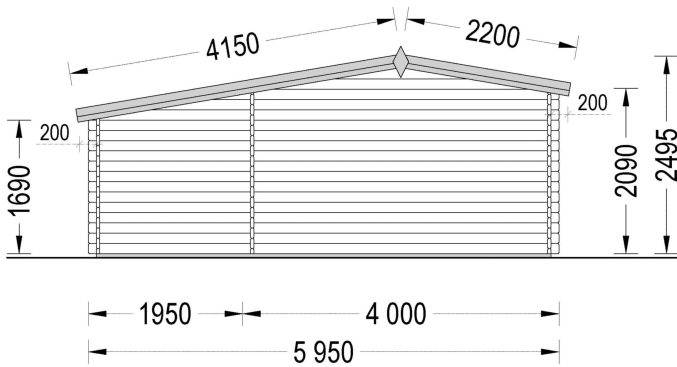

PREMIUM BLOCKBOHLENHAUS IRIS (66 MM) 26 M²

€ 7499,52

Das Blockbohlenhaus IRIS wurde mit Liebe zum Detail entworfen und gefertigt, um Ihren Traum von einem Wochenendhäuschen oder einem charmanten Sommerhaus im Garten zu erfüllen. Genießen Sie die Flexibilität und den Komfort dieses wunderbaren kleinen Zuhauses in der Natur.

BESCHREIBUNG

PREMIUM BLOCKBOHLENHAUS IRIS (66 MM) 26 M²

Herzlich willkommen im Premium Blockbohlenhaus IRIS mit einer Wandstärke von 66 mm und einer gemütlichen Gesamtfläche von 26 m².

Highlights des Modells:

PREMIUM GARTENHAUS

TECHNISCHE DATEN

Breite	595 cm
Marke	Premium Gartenhaus
Dachform	Satteldach
Wandstärke	66 mm
Holzbehandlung	Unbehandelt
Grundfläche	18,1 m ²
Raumanzahl	2
Verglasung	Doppelverglasung
Haus Typ	Klassisch
Tiefe	500 cm
Terrasse	mit Terrasse
Außenmaß	595 x 500 cm
Bauweise	Blockbohlen
Dachfläche	30 m ²
Fenstermaße:	1* 50 cm x 50 cm , 4* 70 cm x 105 cm;
Türmaße	1 * 130 cm x 192 cm (Eingang) , 1 * 85 x 192 cm (Innen)
Firsthöhe	249,75 cm
Seitenhöhe der Wände	166,5 cm / 209 cm
Innenmaß	563 x 468 cm