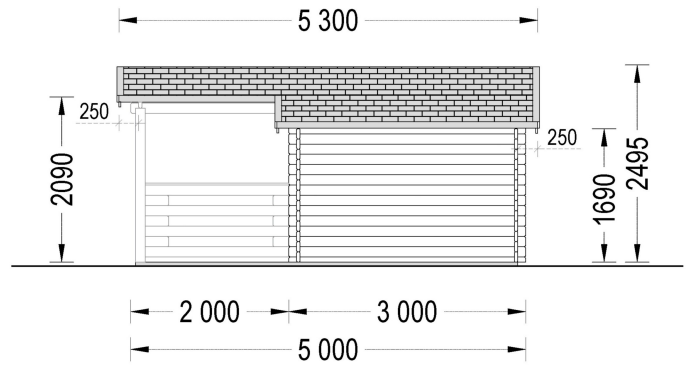

PREMIUM BLOCKBOHLENHAUS IRIS (66 MM) 26 M²

€ 7499,52

Das Blockbohlenhaus IRIS wurde mit Liebe zum Detail entworfen und gefertigt, um Ihren Traum von einem Wochenendhäuschen oder einem charmanten Sommerhaus im Garten zu erfüllen. Genießen Sie die Flexibilität und den Komfort dieses wunderbaren kleinen Zuhauses in der Natur.

BESCHREIBUNG

PREMIUM BLOCKBOHLENHAUS IRIS (66 MM) 26 M²

Herzlich willkommen im Premium Blockbohlenhaus IRIS mit einer Wandstärke von 66 mm und einer gemütlichen Gesamtfläche von 26 m².

Highlights des Modells:

1. **Überdachte Terrasse:** Eine großzügige 7 m² überdachte Terrasse bietet den perfekten Platz für gemeinsame Mahlzeiten mit der Familie im Freien. Genießen Sie die frische Luft und die Natur.
2. **Optimale Dämmung und Lärminderung:** Doppelt verglaste Fenster und Türen sorgen für optimale Dämmung und minimieren den Außenlärm. Das Haus bleibt gemütlich und ruhig.
3. **Flexible Innenaufteilung:** Standardmäßig ist IRIS in zwei Räume aufgeteilt, aber die Innenaufteilung kann nach Ihren Bedürfnissen und Anforderungen angepasst werden. So können Sie den Raum optimal nutzen.
4. **Stilvoller Dachüberstand:** Ein stilvoller Dachüberstand verleiht dem Haus ein ästhetisches und klassisches Aussehen. Es schützt auch vor Witterungseinflüssen.
5. **Zuverlässige Nut- und Feder-Konstruktion:** Die Nut- und Feder-Konstruktion gewährleistet die Zuverlässigkeit und Robustheit der gesamten Struktur. Das Haus bleibt stabil und langlebig.

PREMIUM GARTENHAUS

TECHNISCHE DATEN

Breite	595 cm
Marke	Premium Gartenhaus
Dachform	Satteldach
Wandstärke	66 mm
Holzbehandlung	Unbehandelt
Grundfläche	18,1 m ²
Raumanzahl	2
Verglasung	Doppelverglasung
Haus Typ	Klassisch
Tiefe	500 cm
Terrasse	mit Terrasse
Außenmaß	595 x 500 cm
Bauweise	Blockbohlen
Dachfläche	30 m ²
Fenstermaße:	1* 50 cm x 50 cm , 4* 70 cm x 105 cm;
Türmaße	1 * 130 cm x 192 cm (Eingang) , 1 * 85 x 192 cm (Innen)
Firsthöhe	249,75 cm
Seitenhöhe der Wände	166,5 cm / 209 cm
Innenmaß	563 x 468 cm