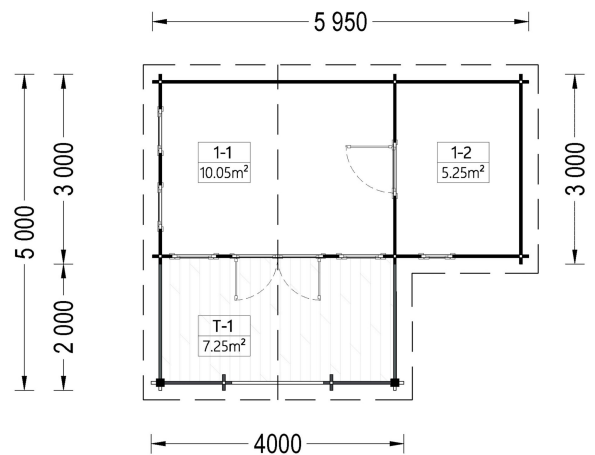

PREMIUM BLOCKBOHLENHAUS IRIS (66 MM) 26 M²

€ 7499,52

Das Blockbohlenhaus IRIS wurde mit Liebe zum Detail entworfen und gefertigt, um Ihren Traum von einem Wochenendhäuschen oder einem charmanten Sommerhaus im Garten zu erfüllen. Genießen Sie die Flexibilität und den Komfort dieses wunderbaren kleinen Zuhauses in der Natur.

BESCHREIBUNG

PREMIUM BLOCKBOHLENHAUS IRIS (66 MM) 26 M²

Herzlich willkommen im Premium Blockbohlenhaus IRIS mit einer Wandstärke von 66 mm und einer gemütlichen Gesamtfläche von 26 m².

Highlights des Modells:

PREMIUM GARTENHAUS

TECHNISCHE DATEN

Breite	595 cm
Marke	Premium Gartenhaus
Dachform	Satteldach
Wandstärke	66 mm
Holzbehandlung	Unbehandelt
Grundfläche	18,1 m ²
Raumanzahl	2
Verglasung	Doppelverglasung
Haus Typ	Klassisch
Tiefe	500 cm
Terrasse	mit Terrasse
Außenmaß	595 x 500 cm
Bauweise	Blockbohlen
Dachfläche	30 m ²
Fenstermaße:	1* 50 cm x 50 cm , 4* 70 cm x 105 cm;
Türmaße	1 * 130 cm x 192 cm (Eingang) , 1 * 85 x 192 cm (Innen)
Firsthöhe	249,75 cm
Seitenhöhe der Wände	166,5 cm / 209 cm
Innenmaß	563 x 468 cm