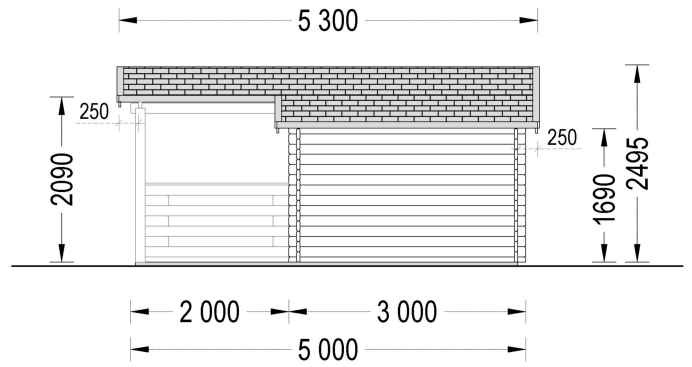

PREMIUM BLOCKBOHLENHAUS IRIS (66 MM) 26 M²

€ 7499,52

Das Blockbohlenhaus IRIS wurde mit Liebe zum Detail entworfen und gefertigt, um Ihren Traum von einem Wochenendhäuschen oder einem charmanten Sommerhaus im Garten zu erfüllen. Genießen Sie die Flexibilität und den Komfort dieses wunderbaren kleinen Zuhauses in der Natur.

BESCHREIBUNG

PREMIUM BLOCKBOHLENHAUS IRIS (66 MM) 26 M²

Herzlich willkommen im Premium Blockbohlenhaus IRIS mit einer Wandstärke von 66 mm und einer gemütlichen Gesamtfläche von 26 m².

Highlights des Modells:

1. **Überdachte Terrasse:** Eine großzügige 7 m² überdachte Terrasse bietet den perfekten Platz für gemeinsame Mahlzeiten mit der Familie im Freien. Genießen Sie die frische Luft und die Natur.
2. **Optimale Dämmung und Lärminderung:** Doppelt verglaste Fenster und Türen sorgen für optimale Dämmung und minimieren den Außenlärm. Das Haus bleibt gemütlich und ruhig.
3. **Flexible Innenaufteilung:** Standardmäßig ist IRIS in zwei Räume aufgeteilt, aber die Innenaufteilung kann nach Ihren Bedürfnissen und Anforderungen angepasst werden. So können Sie den Raum optimal nutzen.
4. **Stilvoller Dachüberstand:** Ein stilvoller Dachüberstand verleiht dem Haus ein ästhetisches und klassisches Aussehen. Es schützt auch vor Witterungseinflüssen.
5. **Zuverlässige Nut- und Feder-Konstruktion:** Die Nut- und Feder-Konstruktion gewährleistet die Zuverlässigkeit und Robustheit der gesamten Struktur. Das Haus bleibt stabil und langlebig.

PREMIUM GARTENHAUS

TECHNISCHE DATEN

Breite	595 cm
Marke	Premium Gartenhaus
Dachform	Satteldach
Wandstärke	66 mm
Holzbehandlung	Unbehandelt
Grundfläche	18,1 m ²
Raumanzahl	2
Verglasung	Doppelverglasung
Haus Typ	Klassisch
Tiefe	500 cm
Terrasse	mit Terrasse
Außenmaß	595 x 500 cm
Bauweise	Blockbohlen
Dachfläche	30 m ²
Fenstermaße:	1* 50 cm x 50 cm , 4* 70 cm x 105 cm;
Türmaße	1 * 130 cm x 192 cm (Eingang) , 1 * 85 x 192 cm (Innen)
Firsthöhe	249,75 cm
Seitenhöhe der Wände	166,5 cm / 209 cm
Innenmaß	563 x 468 cm