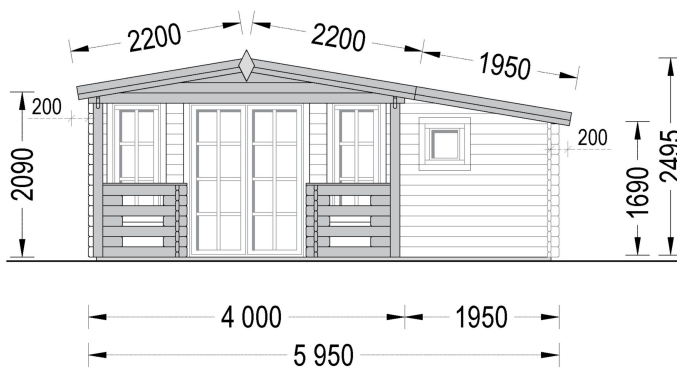

PREMIUM BLOCKBOHLENHAUS IRIS (66 MM) 26 M²

€ 7499,52

Das Blockbohlenhaus IRIS wurde mit Liebe zum Detail entworfen und gefertigt, um Ihren Traum von einem Wochenendhäuschen oder einem charmanten Sommerhaus im Garten zu erfüllen. Genießen Sie die Flexibilität und den Komfort dieses wunderbaren kleinen Zuhauses in der Natur.

BESCHREIBUNG

PREMIUM BLOCKBOHLENHAUS IRIS (66 MM) 26 M²

Herzlich willkommen im Premium Blockbohlenhaus IRIS mit einer Wandstärke von 66 mm und einer gemütlichen Gesamtfläche von 26 m².

Highlights des Modells:

1. **Überdachte Terrasse:** Eine großzügige 7 m² überdachte Terrasse bietet den perfekten Platz für gemeinsame Mahlzeiten mit der Familie im Freien. Genießen Sie die frische Luft und die Natur.
2. **Optimale Dämmung und Lärminderung:** Doppelt verglaste Fenster und Türen sorgen für optimale Dämmung und minimieren den Außenlärm. Das Haus bleibt gemütlich und ruhig.
3. **Flexible Innenaufteilung:** Standardmäßig ist IRIS in zwei Räume aufgeteilt, aber die Innenaufteilung kann nach Ihren Bedürfnissen und Anforderungen angepasst werden. So können Sie den Raum optimal nutzen.
4. **Stilvoller Dachüberstand:** Ein stilvoller Dachüberstand verleiht dem Haus ein ästhetisches und klassisches Aussehen. Es schützt auch vor Witterungseinflüssen.
5. **Zuverlässige Nut- und Feder-Konstruktion:** Die Nut- und Feder-Konstruktion gewährleistet die Zuverlässigkeit und Robustheit der gesamten Struktur. Das Haus bleibt stabil und langlebig.

PREMIUM GARTENHAUS

TECHNISCHE DATEN

Breite	595 cm
Marke	Premium Gartenhaus
Dachform	Satteldach
Wandstärke	66 mm
Holzbehandlung	Unbehandelt
Grundfläche	18,1 m ²
Raumanzahl	2
Verglasung	Doppelverglasung
Haus Typ	Klassisch
Tiefe	500 cm
Terrasse	mit Terrasse
Außenmaß	595 x 500 cm
Bauweise	Blockbohlen
Dachfläche	30 m ²
Fenstermaße:	1* 50 cm x 50 cm , 4* 70 cm x 105 cm;
Türmaße	1 * 130 cm x 192 cm (Eingang) , 1 * 85 x 192 cm (Innen)
Firsthöhe	249,75 cm
Seitenhöhe der Wände	166,5 cm / 209 cm
Innenmaß	563 x 468 cm