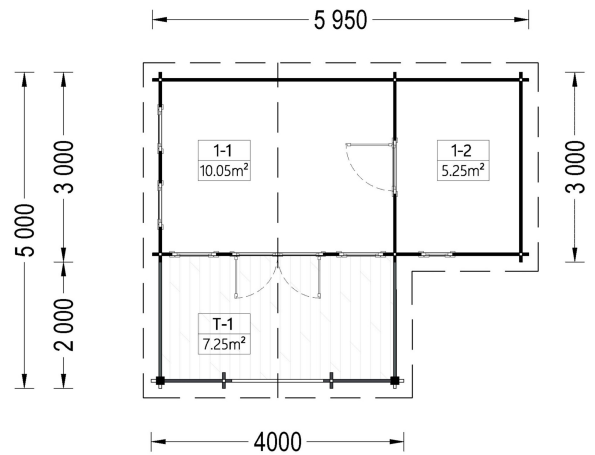

PREMIUM BLOCKBOHLENHAUS IRIS (66 MM) 26 M²

€ 7499,52

Das Blockbohlenhaus IRIS wurde mit Liebe zum Detail entworfen und gefertigt, um Ihren Traum von einem Wochenendhäuschen oder einem charmanten Sommerhaus im Garten zu erfüllen. Genießen Sie die Flexibilität und den Komfort dieses wunderbaren kleinen Zuhauses in der Natur.

BESCHREIBUNG

PREMIUM BLOCKBOHLENHAUS IRIS (66 MM) 26 M²

Herzlich willkommen im Premium Blockbohlenhaus IRIS mit einer Wandstärke von 66 mm und einer gemütlichen Gesamtfläche von 26 m².

Highlights des Modells:

PREMIUM GARTENHAUS

TECHNISCHE DATEN

Breite	595 cm
Marke	Premium Gartenhaus
Dachform	Satteldach
Wandstärke	66 mm
Holzbehandlung	Unbehandelt
Grundfläche	18,1 m ²
Raumanzahl	2
Verglasung	Doppelverglasung
Haus Typ	Klassisch
Tiefe	500 cm
Terrasse	mit Terrasse
Außenmaß	595 x 500 cm
Bauweise	Blockbohlen
Dachfläche	30 m ²
Fenstermaße:	1* 50 cm x 50 cm , 4* 70 cm x 105 cm;
Türmaße	1 * 130 cm x 192 cm (Eingang) , 1 * 85 x 192 cm (Innen)
Firsthöhe	249,75 cm
Seitenhöhe der Wände	166,5 cm / 209 cm
Innenmaß	563 x 468 cm