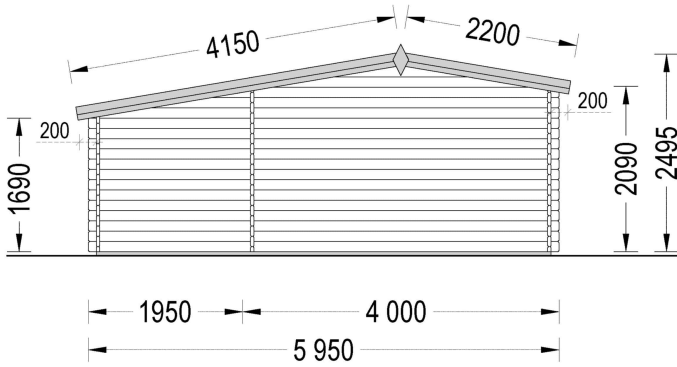

PREMIUM BLOCKBOHLENHAUS IRIS (66 MM) 26 M²

€ 7499,52

Das Blockbohlenhaus IRIS wurde mit Liebe zum Detail entworfen und gefertigt, um Ihren Traum von einem Wochenendhäuschen oder einem charmanten Sommerhaus im Garten zu erfüllen. Genießen Sie die Flexibilität und den Komfort dieses wunderbaren kleinen Zuhauses in der Natur.

BESCHREIBUNG

PREMIUM BLOCKBOHLENHAUS IRIS (66 MM) 26 M²

Herzlich willkommen im Premium Blockbohlenhaus IRIS mit einer Wandstärke von 66 mm und einer gemütlichen Gesamtfläche von 26 m².

Highlights des Modells:

PREMIUM GARTENHAUS

TECHNISCHE DATEN

Breite	595 cm
Marke	Premium Gartenhaus
Dachform	Satteldach
Wandstärke	66 mm
Holzbehandlung	Unbehandelt
Grundfläche	18,1 m ²
Raumanzahl	2
Verglasung	Doppelverglasung
Haus Typ	Klassisch
Tiefe	500 cm
Terrasse	mit Terrasse
Außenmaß	595 x 500 cm
Bauweise	Blockbohlen
Dachfläche	30 m ²
Fenstermaße:	1* 50 cm x 50 cm , 4* 70 cm x 105 cm;
Türmaße	1 * 130 cm x 192 cm (Eingang) , 1 * 85 x 192 cm (Innen)
Firsthöhe	249,75 cm
Seitenhöhe der Wände	166,5 cm / 209 cm
Innenmaß	563 x 468 cm