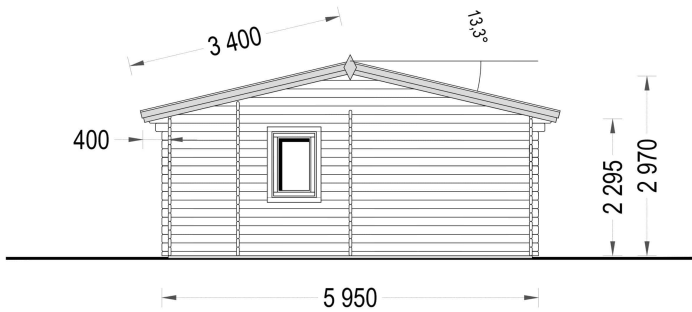

TECHNISCHE DATEN

Marke	Premium Gartenhaus
Dachform	Satteldach
Wandstärke	66 mm
Holzbehandlung	Unbehandelt
Grundfläche	48 m ²
Breite	800 cm
Raumanzahl	2
Verglasung	Doppelverglasung
Haus Typ	Klassisch

Tiefe	595 cm
Terrasse	ohne Terrasse
Außenmaß	800 x 595 cm
Bauweise	Blockbohlen
Dachfläche	59 m ²
Fenstermaße:	1* 70 cm x 105 cm (Lichtes Maß 57 cm x 92 cm), 1* 50 cm x 50 cm (Lichtes Maß 37 cm x 37 cm); , 7* 85 cm x 192 cm (Lichtes Maß 72 cm x 179 cm) (festverglast, nicht öffnend)
Türmaße	Außen: 2* 161 cm x 192 cm (Lichtes Maß 148 cm x 185,5 cm), 1* 85 cm x 192 cm (Lichtes Maß 72 cm x 185,5 cm) , Innen: 1* 70 cm x 192 cm (Lichtes Maß 57 cm x 185,5 cm)
Firsthöhe	297 cm
Seitenhöhe der Wände	229,5 cm
Dachaufbau	18-20 mm Dachbretter