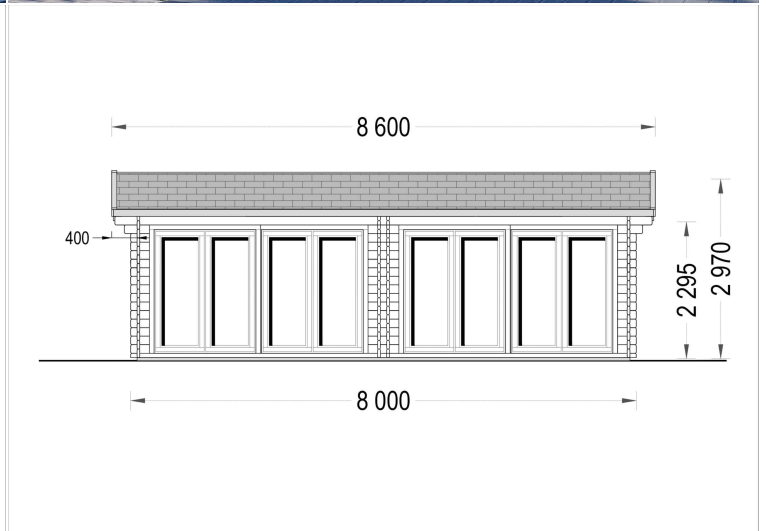

BESCHREIBUNG

PREMIUM BLOCKBOHLENHAUS AUGSBURG (66 MM) 48 M²

Produktbeschreibung:

Das Premium Blockbohlenhaus AUGSBURG (66 mm) bietet nicht nur eine großzügige Fläche, sondern auch eine ästhetische und komfortable Umgebung. Hier sind die wichtigsten Merkmale dieses Modells:

2. Großzügige Innenfläche:

- Mit einer Innenfläche von 48 m² bietet das Blockbohlenhaus ausreichend Platz, um den Raum nach den eigenen Vorstellungen und Bedürfnissen zu gestalten.

3. Vielseitige Gestaltungsmöglichkeiten:

TECHNISCHE DATEN

Marke	Premium Gartenhaus
Dachform	Satteldach
Wandstärke	66 mm
Holzbehandlung	Unbehandelt
Grundfläche	48 m ²
Breite	800 cm
Raumanzahl	2
Verglasung	Doppelverglasung
Haus Typ	Klassisch

Tiefe	595 cm
Terrasse	ohne Terrasse
Außenmaß	800 x 595 cm
Bauweise	Blockbohlen
Dachfläche	59 m ²
Fenstermaße:	1* 70 cm x 105 cm (Lichtes Maß 57 cm x 92 cm), 1* 50 cm x 50 cm (Lichtes Maß 37 cm x 37 cm); , 7* 85 cm x 192 cm (Lichtes Maß 72 cm x 179 cm) (festverglast, nicht öffnend)
Türmaße	Außen: 2* 161 cm x 192 cm (Lichtes Maß 148 cm x 185,5 cm), 1* 85 cm x 192 cm (Lichtes Maß 72 cm x 185,5 cm) , Innen: 1* 70 cm x 192 cm (Lichtes Maß 57 cm x 185,5 cm)
Firsthöhe	297 cm
Seitenhöhe der Wände	229,5 cm
Dachaufbau	18-20 mm Dachbretter