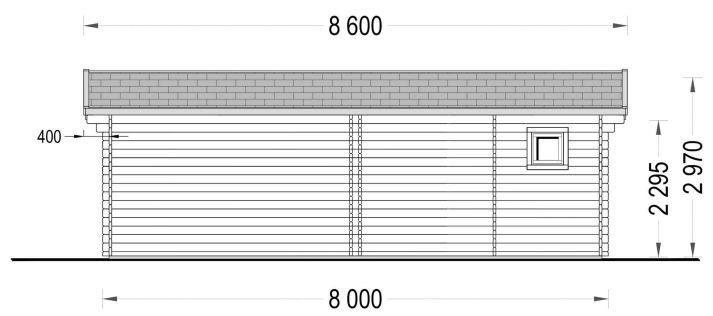

TECHNISCHE DATEN

Marke	Premium Gartenhaus
Dachform	Satteldach
Wandstärke	66 mm
Holzbehandlung	Unbehandelt
Grundfläche	48 m ²
Breite	800 cm
Raumanzahl	2
Verglasung	Doppelverglasung
Haus Typ	Klassisch

Tiefe	595 cm
Terrasse	ohne Terrasse
Außenmaß	800 x 595 cm
Bauweise	Blockbohlen
Dachfläche	59 m ²
Fenstermaße:	1* 70 cm x 105 cm (Lichtes Maß 57 cm x 92 cm), 1* 50 cm x 50 cm (Lichtes Maß 37 cm x 37 cm); , 7* 85 cm x 192 cm (Lichtes Maß 72 cm x 179 cm) (festverglast, nicht öffnend)
Türmaße	Außen: 2* 161 cm x 192 cm (Lichtes Maß 148 cm x 185,5 cm), 1* 85 cm x 192 cm (Lichtes Maß 72 cm x 185,5 cm) , Innen: 1* 70 cm x 192 cm (Lichtes Maß 57 cm x 185,5 cm)
Firsthöhe	297 cm
Seitenhöhe der Wände	229,5 cm
Dachaufbau	18-20 mm Dachbretter