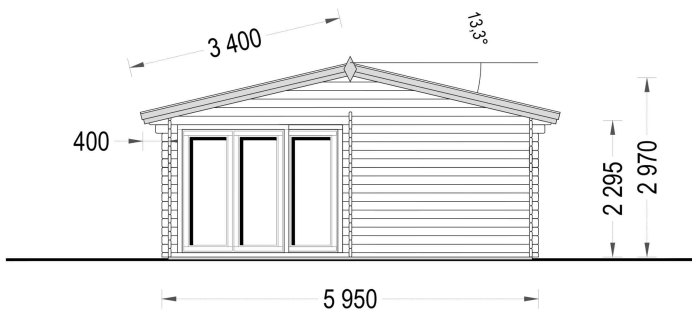

TECHNISCHE DATEN

Marke	Premium Gartenhaus
Dachform	Satteldach
Wandstärke	66 mm
Holzbehandlung	Unbehandelt
Grundfläche	48 m ²
Breite	800 cm
Raumanzahl	2
Verglasung	Doppelverglasung
Haus Typ	Klassisch

Tiefe	595 cm
Terrasse	ohne Terrasse
Außenmaß	800 x 595 cm
Bauweise	Blockbohlen
Dachfläche	59 m ²
Fenstermaße:	1* 70 cm x 105 cm (Lichtes Maß 57 cm x 92 cm), 1* 50 cm x 50 cm (Lichtes Maß 37 cm x 37 cm); , 7* 85 cm x 192 cm (Lichtes Maß 72 cm x 179 cm) (festverglast, nicht öffnend)
Türmaße	Außen: 2* 161 cm x 192 cm (Lichtes Maß 148 cm x 185,5 cm), 1* 85 cm x 192 cm (Lichtes Maß 72 cm x 185,5 cm) , Innen: 1* 70 cm x 192 cm (Lichtes Maß 57 cm x 185,5 cm)
Firsthöhe	297 cm
Seitenhöhe der Wände	229,5 cm
Dachaufbau	18-20 mm Dachbretter