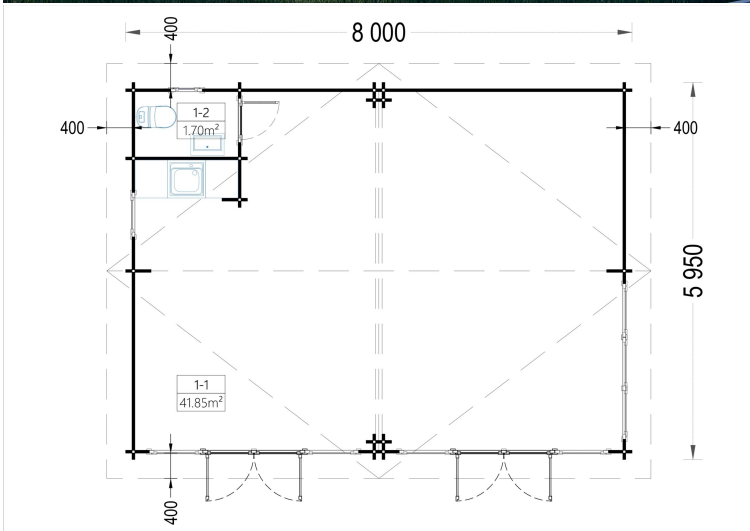

2. Großzügige Innenfläche:

- Mit einer Innenfläche von 48 m² bietet das Blockbohlenhaus ausreichend Platz, um den Raum nach den eigenen Vorstellungen und Bedürfnissen zu gestalten.

3. Vielseitige Gestaltungsmöglichkeiten:

TECHNISCHE DATEN

Marke	Premium Gartenhaus
Dachform	Satteldach
Wandstärke	66 mm
Holzbehandlung	Unbehandelt
Grundfläche	48 m ²
Breite	800 cm
Raumanzahl	2
Verglasung	Doppelverglasung
Haus Typ	Klassisch

Tiefe	595 cm
Terrasse	ohne Terrasse
Außenmaß	800 x 595 cm
Bauweise	Blockbohlen
Dachfläche	59 m ²
Fenstermaße:	1* 70 cm x 105 cm (Lichtes Maß 57 cm x 92 cm), 1* 50 cm x 50 cm (Lichtes Maß 37 cm x 37 cm); , 7* 85 cm x 192 cm (Lichtes Maß 72 cm x 179 cm) (festverglast, nicht öffnend)
Türmaße	Außen: 2* 161 cm x 192 cm (Lichtes Maß 148 cm x 185,5 cm), 1* 85 cm x 192 cm (Lichtes Maß 72 cm x 185,5 cm) , Innen: 1* 70 cm x 192 cm (Lichtes Maß 57 cm x 185,5 cm)
Firsthöhe	297 cm
Seitenhöhe der Wände	229,5 cm
Dachaufbau	18-20 mm Dachbretter