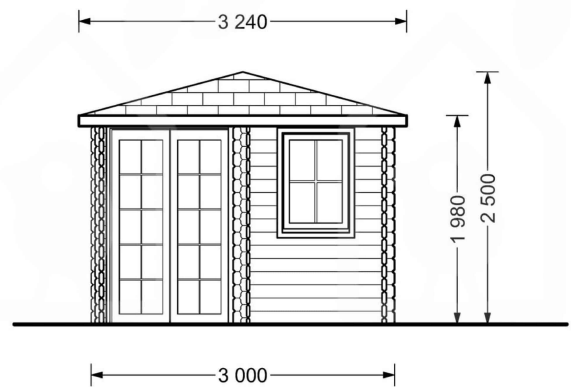

### Premium Gartenhaus ALAN (28mm), 3x3m, 9m<sup>2</sup>: Praktisch, Stilvoll und Schnell aufgebaut

Willkommen im Premium Gartenhaus ALAN – Ihrem vielseitigen Rückzugsort im Grünen. Mit einer Fläche von 9 m<sup>2</sup> bietet dieses Holzhäuschen nicht nur genügend Platz für Werkzeug und Rasenmäher, sondern auch einen gemütlichen Raum zum Ausruhen und Entspannen.

## TECHNISCHE DATEN

<b>Dachform</b>	Zeltdach
<b>Marke</b>	Premium Gartenhaus
<b>Außenmaß</b>	300 X 300 cm
<b>Raumanzahl</b>	1
<b>Holzbehandlung</b>	Unbehandelt
<b>Tiefe</b>	300 cm
<b>Verglasung</b>	Doppelverglasung
<b>Terrasse</b>	ohne Terrasse
<b>Wandstärke</b>	28 mm
<b>Breite</b>	300 cm
<b>Grundfläche</b>	9 m <sup>2</sup>
<b>Boden</b>	18 mm Bodenbretter mit Nut-und-Feder-Verbindungen, Grundrahmen und Querstreben (als Zubehör erhältlich)
<b>Dachwinkel</b>	19°
<b>Dachfläche</b>	15 m <sup>2</sup>
<b>Grundform</b>	Quadratisch
<b>Haus Typ</b>	Klassisch
<b>Innenmaß</b>	278 x 278 cm
<b>Türmaße</b>	1* 130 cm x 192 cm