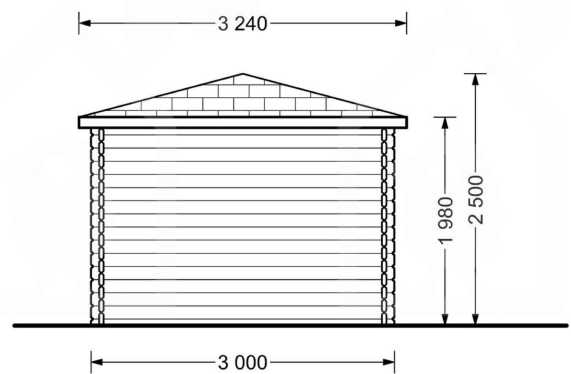

### Premium Gartenhaus ALAN (28mm), 3x3m, 9m<sup>2</sup>: Praktisch, Stilvoll und Schnell aufgebaut

Willkommen im Premium Gartenhaus ALAN – Ihrem vielseitigen Rückzugsort im Grünen. Mit einer Fläche von 9 m<sup>2</sup> bietet dieses Holzhäuschen nicht nur genügend Platz für Werkzeug und Rasenmäher, sondern auch einen gemütlichen Raum zum Ausruhen und Entspannen.

## TECHNISCHE DATEN

<b>Dachform</b>	Zeltdach
<b>Marke</b>	Premium Gartenhaus
<b>Außenmaß</b>	300 X 300 cm
<b>Raumanzahl</b>	1
<b>Holzbehandlung</b>	Unbehandelt
<b>Tiefe</b>	300 cm
<b>Verglasung</b>	Doppelverglasung
<b>Terrasse</b>	ohne Terrasse
<b>Wandstärke</b>	28 mm
<b>Breite</b>	300 cm
<b>Grundfläche</b>	9 m <sup>2</sup>
<b>Boden</b>	18 mm Bodenbretter mit Nut-und-Feder-Verbindungen, Grundrahmen und Querstreben (als Zubehör erhältlich)
<b>Dachwinkel</b>	19°
<b>Dachfläche</b>	15 m <sup>2</sup>
<b>Grundform</b>	Quadratisch
<b>Haus Typ</b>	Klassisch
<b>Innenmaß</b>	278 x 278 cm
<b>Türmaße</b>	1* 130 cm x 192 cm