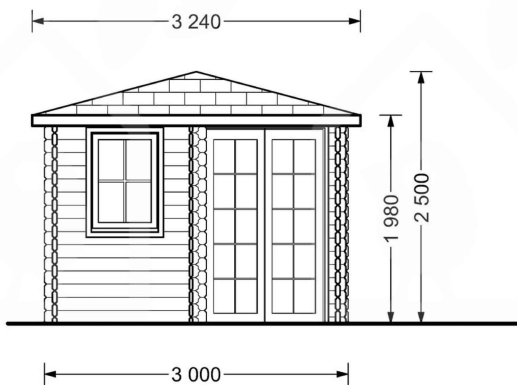

### Premium Gartenhaus ALAN (28mm), 3x3m, 9m<sup>2</sup>: Praktisch, Stilvoll und Schnell aufgebaut

Willkommen im Premium Gartenhaus ALAN – Ihrem vielseitigen Rückzugsort im Grünen. Mit einer Fläche von 9 m<sup>2</sup> bietet dieses Holzhäuschen nicht nur genügend Platz für Werkzeug und Rasenmäher, sondern auch einen gemütlichen Raum zum Ausruhen und Entspannen.

## TECHNISCHE DATEN

<b>Dachform</b>	Zeltdach
<b>Marke</b>	Premium Gartenhaus
<b>Außenmaß</b>	300 X 300 cm
<b>Raumanzahl</b>	1
<b>Holzbehandlung</b>	Unbehandelt
<b>Tiefe</b>	300 cm
<b>Verglasung</b>	Doppelverglasung
<b>Terrasse</b>	ohne Terrasse
<b>Wandstärke</b>	28 mm
<b>Breite</b>	300 cm
<b>Grundfläche</b>	9 m <sup>2</sup>
<b>Boden</b>	18 mm Bodenbretter mit Nut-und-Feder-Verbindungen, Grundrahmen und Querstreben (als Zubehör erhältlich)
<b>Dachwinkel</b>	19°
<b>Dachfläche</b>	15 m <sup>2</sup>
<b>Grundform</b>	Quadratisch
<b>Haus Typ</b>	Klassisch
<b>Innenmaß</b>	278 x 278 cm
<b>Türmaße</b>	1* 130 cm x 192 cm