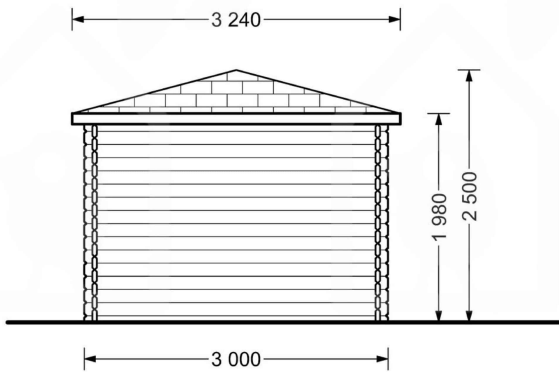

### Premium Gartenhaus ALAN (28mm), 3x3m, 9m<sup>2</sup>: Praktisch, Stilvoll und Schnell aufgebaut

Willkommen im Premium Gartenhaus ALAN – Ihrem vielseitigen Rückzugsort im Grünen. Mit einer Fläche von 9 m<sup>2</sup> bietet dieses Holzhäuschen nicht nur genügend Platz für Werkzeug und Rasenmäher, sondern auch einen gemütlichen Raum zum Ausruhen und Entspannen.

## TECHNISCHE DATEN

<b>Dachform</b>	Zeltdach
<b>Marke</b>	Premium Gartenhaus
<b>Außenmaß</b>	300 X 300 cm
<b>Raumanzahl</b>	1
<b>Holzbehandlung</b>	Unbehandelt
<b>Tiefe</b>	300 cm
<b>Verglasung</b>	Doppelverglasung
<b>Terrasse</b>	ohne Terrasse
<b>Wandstärke</b>	28 mm
<b>Breite</b>	300 cm
<b>Grundfläche</b>	9 m <sup>2</sup>
<b>Boden</b>	18 mm Bodenbretter mit Nut-und-Feder-Verbindungen, Grundrahmen und Querstreben (als Zubehör erhältlich)
<b>Dachwinkel</b>	19°
<b>Dachfläche</b>	15 m <sup>2</sup>
<b>Grundform</b>	Quadratisch
<b>Haus Typ</b>	Klassisch
<b>Innenmaß</b>	278 x 278 cm
<b>Türmaße</b>	1* 130 cm x 192 cm