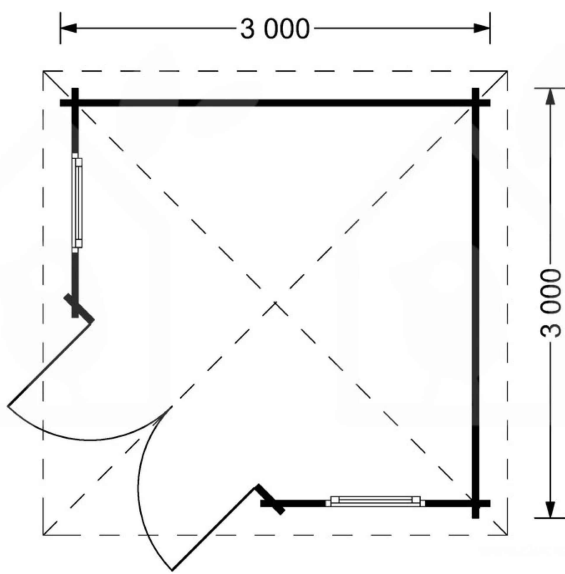

### Premium Gartenhaus ALAN (28mm), 3x3m, 9m<sup>2</sup>: Praktisch, Stilvoll und Schnell aufgebaut

Willkommen im Premium Gartenhaus ALAN – Ihrem vielseitigen Rückzugsort im Grünen. Mit einer Fläche von 9 m<sup>2</sup> bietet dieses Holzhäuschen nicht nur genügend Platz für Werkzeug und Rasenmäher, sondern auch einen gemütlichen Raum zum Ausruhen und Entspannen.

## TECHNISCHE DATEN

<b>Dachform</b>	Zeltdach
<b>Marke</b>	Premium Gartenhaus
<b>Außenmaß</b>	300 X 300 cm
<b>Raumanzahl</b>	1
<b>Holzbehandlung</b>	Unbehandelt
<b>Tiefe</b>	300 cm
<b>Verglasung</b>	Doppelverglasung
<b>Terrasse</b>	ohne Terrasse
<b>Wandstärke</b>	28 mm
<b>Breite</b>	300 cm
<b>Grundfläche</b>	9 m <sup>2</sup>
<b>Boden</b>	18 mm Bodenbretter mit Nut-und-Feder-Verbindungen, Grundrahmen und Querstreben (als Zubehör erhältlich)
<b>Dachwinkel</b>	19°
<b>Dachfläche</b>	15 m <sup>2</sup>
<b>Grundform</b>	Quadratisch
<b>Haus Typ</b>	Klassisch
<b>Innenmaß</b>	278 x 278 cm
<b>Türmaße</b>	1* 130 cm x 192 cm

<b>Fenstermaße:</b>	2* 70 cm x 105 cm
<b>Seitenhöhe der Wände</b>	198 cm
<b>Firsthöhe</b>	250 cm
<b>Spiegelverkehrter Aufbau</b>	Ja
<b>Fläche</b>	3x3