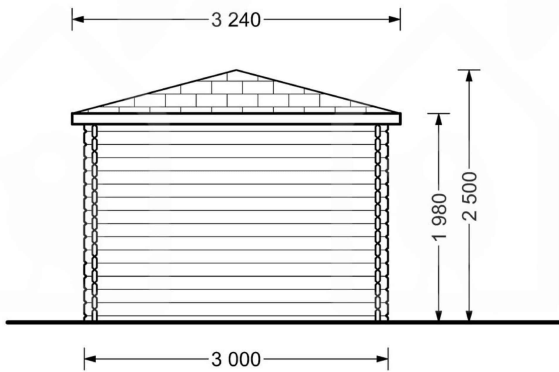

BESCHREIBUNG

Premium Gartenhaus ALAN (28mm), 3x3m, 9m²: Praktisch, Stilvoll und Schnell aufgebaut

Willkommen im Premium Gartenhaus ALAN – Ihrem vielseitigen Rückzugsort im Grünen. Mit einer Fläche von 9 m² bietet dieses Holzhäuschen nicht nur genügend Platz für Werkzeug und Rasenmäher, sondern auch einen gemütlichen Raum zum Ausruhen und Entspannen.

PREMIUM GARTENHAUS

TECHNISCHE DATEN

Dachform	Zeltdach
Marke	Premium Gartenhaus
Außenmaß	300 X 300 cm
Raumanzahl	1
Holzbehandlung	Unbehandelt
Tiefe	300 cm
Verglasung	Doppelverglasung
Terrasse	ohne Terrasse
Wandstärke	28 mm
Breite	300 cm
Grundfläche	9 m ²
Boden	18 mm Bodenbretter mit Nut-und-Feder-Verbindungen, Grundrahmen und Querstreben (als Zubehör erhältlich)
Dachwinkel	19°
Dachfläche	15 m ²
Grundform	Quadratisch
Haus Typ	Klassisch
Innenmaß	278 x 278 cm
Türmaße	1* 130 cm x 192 cm