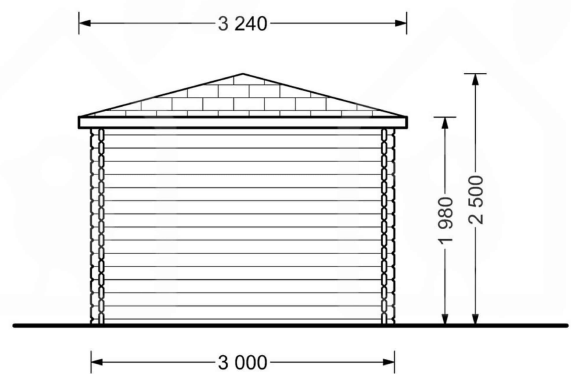

BESCHREIBUNG

Premium Gartenhaus ALAN (28mm), 3x3m, 9m²: Praktisch, Stilvoll und Schnell aufgebaut

Willkommen im Premium Gartenhaus ALAN – Ihrem vielseitigen Rückzugsort im Grünen. Mit einer Fläche von 9 m² bietet dieses Holzhäuschen nicht nur genügend Platz für Werkzeug und Rasenmäher, sondern auch einen gemütlichen Raum zum Ausruhen und Entspannen.

PREMIUM GARTENHAUS

TECHNISCHE DATEN

Dachform	Zeltdach
Marke	Premium Gartenhaus
Außenmaß	300 X 300 cm
Raumanzahl	1
Holzbehandlung	Unbehandelt
Tiefe	300 cm
Verglasung	Doppelverglasung
Terrasse	ohne Terrasse
Wandstärke	28 mm
Breite	300 cm
Grundfläche	9 m ²
Boden	18 mm Bodenbretter mit Nut-und-Feder-Verbindungen, Grundrahmen und Querstreben (als Zubehör erhältlich)
Dachwinkel	19°
Dachfläche	15 m ²
Grundform	Quadratisch
Haus Typ	Klassisch
Innenmaß	278 x 278 cm
Türmaße	1* 130 cm x 192 cm