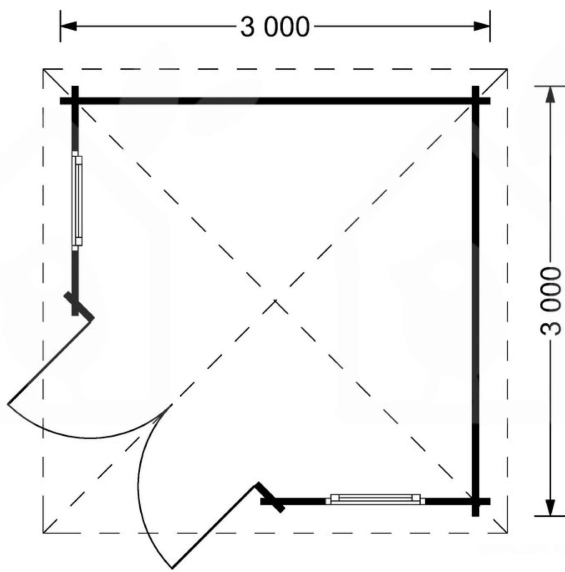

BESCHREIBUNG

Premium Gartenhaus ALAN (28mm), 3x3m, 9m²: Praktisch, Stilvoll und Schnell aufgebaut

Willkommen im Premium Gartenhaus ALAN – Ihrem vielseitigen Rückzugsort im Grünen. Mit einer Fläche von 9 m² bietet dieses Holzhäuschen nicht nur genügend Platz für Werkzeug und Rasenmäher, sondern auch einen gemütlichen Raum zum Ausruhen und Entspannen.

PREMIUM GARTENHAUS

TECHNISCHE DATEN

Dachform	Zeltdach
Marke	Premium Gartenhaus
Außenmaß	300 X 300 cm
Raumanzahl	1
Holzbehandlung	Unbehandelt
Tiefe	300 cm
Verglasung	Doppelverglasung
Terrasse	ohne Terrasse
Wandstärke	28 mm
Breite	300 cm
Grundfläche	9 m ²
Boden	18 mm Bodenbretter mit Nut-und-Feder-Verbindungen, Grundrahmen und Querstreben (als Zubehör erhältlich)
Dachwinkel	19°
Dachfläche	15 m ²
Grundform	Quadratisch
Haus Typ	Klassisch
Innenmaß	278 x 278 cm
Türmaße	1* 130 cm x 192 cm

Fenstermaße:	2* 70 cm x 105 cm
Seitenhöhe der Wände	198 cm
Firsthöhe	250 cm
Spiegelverkehrter Aufbau	Ja
Fläche	3x3

SIE KÖNNEN AUCH MÖGEN...

[Villasub E-KV-15 SK](#)
[Schalungsbahn 20 m²](#)

ANMERKUNGEN
