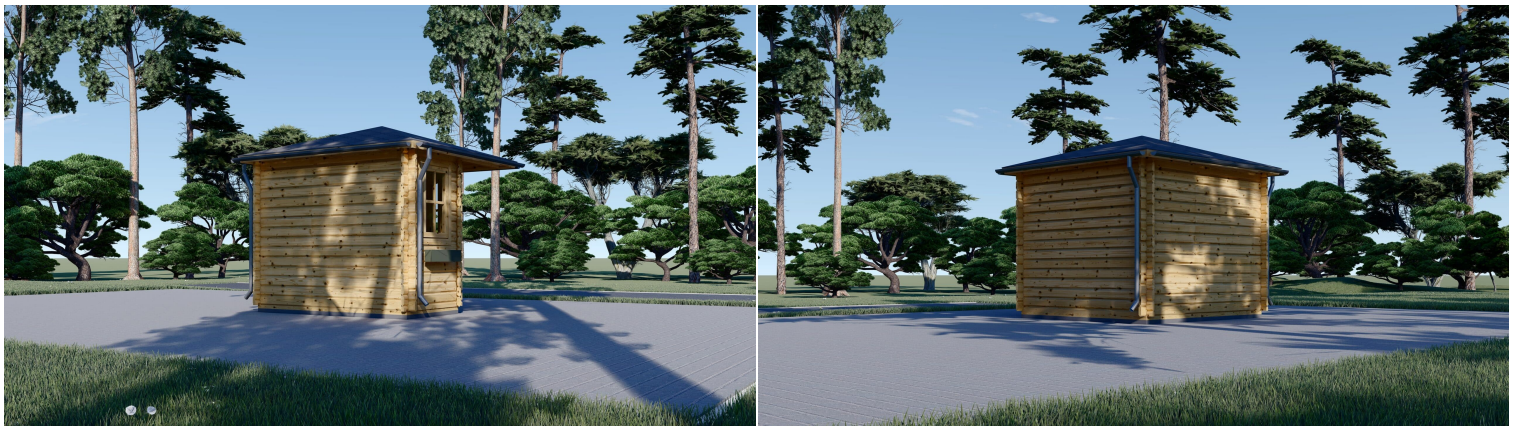

Ihr persönlicher Rückzugsort im Grünen: ALAN bietet nicht nur Stauraum, sondern auch einen gemütlichen Raum für Ihre persönliche Auszeit im Garten. Entspannen Sie sich, lesen Sie ein Buch oder nutzen Sie das Häuschen für kreative Aktivitäten. Die Kombination aus praktischem Nutzen und stilvollem Design macht ALAN zu einer Bereicherung für Ihren Garten.