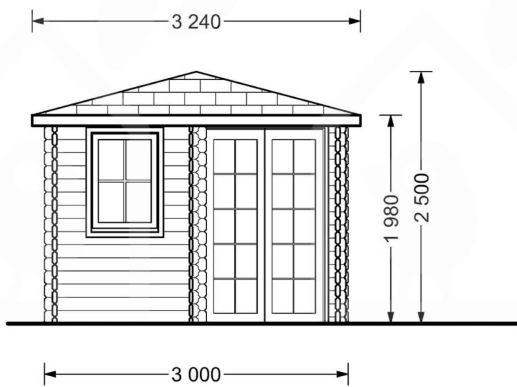

PREMIUM GARTENHAUS ALAN (28MM), 3X3M, 9M²

€ 2987,71

ALAN bietet nicht nur Platz für Gartengeräte, sondern auch einen vielseitigen Raum für Entspannung und Genuss. Nutzen Sie die verglasten Flächen, um die Natur zu erleben, und gestalten Sie diesen Raum nach Ihren individuellen Bedürfnissen. Mit ALAN holen Sie sich einen funktionellen und stilvollen Bereich in Ihren Garten.

BESCHREIBUNG

Premium Gartenhaus ALAN (28mm), 3x3m, 9m²: Praktisch, Stilvoll und Schnell aufgebaut

Willkommen im Premium Gartenhaus ALAN – Ihrem vielseitigen Rückzugsort im Grünen. Mit einer Fläche von 9 m² bietet dieses Holzhäuschen nicht nur genügend Platz für Werkzeug und Rasenmäher, sondern auch einen gemütlichen Raum zum Ausruhen und Entspannen.

PREMIUM GARTENHAUS

TECHNISCHE DATEN

Dachform	Zeltdach
Marke	Premium Gartenhaus
Außenmaß	300 X 300 cm
Raumanzahl	1
Holzbehandlung	Unbehandelt
Tiefe	300 cm
Verglasung	Doppelverglasung
Terrasse	ohne Terrasse
Wandstärke	28 mm
Breite	300 cm
Grundfläche	9 m ²
Boden	18 mm Bodenbretter mit Nut-und-Feder-Verbindungen, Grundrahmen und Querstreben (als Zubehör erhältlich)
Dachwinkel	19°
Dachfläche	15 m ²
Grundform	Quadratisch
Haus Typ	Klassisch
Innenmaß	278 x 278 cm
Türmaße	1* 130 cm x 192 cm