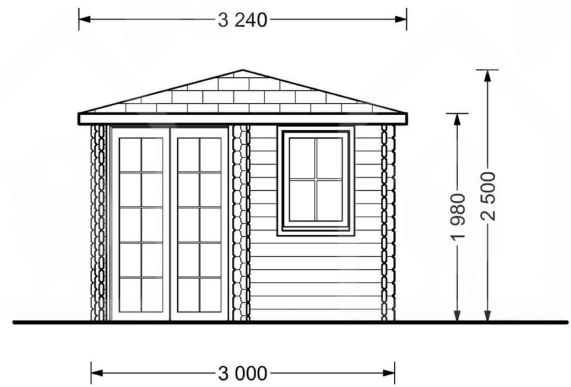

PREMIUM GARTENHAUS ALAN (28MM), 3X3M, 9M²

€ 2987,71

ALAN bietet nicht nur Platz für Gartengeräte, sondern auch einen vielseitigen Raum für Entspannung und Genuss. Nutzen Sie die verglasten Flächen, um die Natur zu erleben, und gestalten Sie diesen Raum nach Ihren individuellen Bedürfnissen. Mit ALAN holen Sie sich einen funktionellen und stilvollen Bereich in Ihren Garten.

BESCHREIBUNG

Premium Gartenhaus ALAN (28mm), 3x3m, 9m²: Praktisch, Stilvoll und Schnell aufgebaut

Willkommen im Premium Gartenhaus ALAN – Ihrem vielseitigen Rückzugsort im Grünen. Mit einer Fläche von 9 m² bietet dieses Holzhäuschen nicht nur genügend Platz für Werkzeug und Rasenmäher, sondern auch einen gemütlichen Raum zum Ausruhen und Entspannen.

PREMIUM GARTENHAUS

TECHNISCHE DATEN

Dachform	Zeltdach
Marke	Premium Gartenhaus
Außenmaß	300 X 300 cm
Raumanzahl	1
Holzbehandlung	Unbehandelt
Tiefe	300 cm
Verglasung	Doppelverglasung
Terrasse	ohne Terrasse
Wandstärke	28 mm
Breite	300 cm
Grundfläche	9 m ²
Boden	18 mm Bodenbretter mit Nut-und-Feder-Verbindungen, Grundrahmen und Querstreben (als Zubehör erhältlich)
Dachwinkel	19°
Dachfläche	15 m ²
Grundform	Quadratisch
Haus Typ	Klassisch
Innenmaß	278 x 278 cm
Türmaße	1* 130 cm x 192 cm