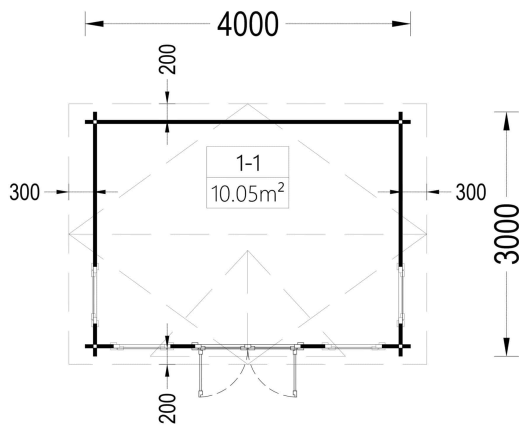

### **Premium Gartenhaus aus Holz Brüssel (44 bis 66 mm), 4x3 m, 12 m<sup>2</sup>: Ästhetik, Helligkeit und Vielseitigkeit**

Willkommen im BrüsselE – einem Premium Gartenhaus, das nicht nur durch seine hochwertige Verarbeitung, sondern auch durch einzigartige ästhetische Details hervorsteht. Dieses Modell aus Nadelholz bietet nicht nur eine umweltfreundliche Lösung, sondern schafft auch einen einladenden Raum im Garten. **Highlights des Modells:**

## VARIATIONEN

Bild	Artikelnummer	Stock Status	Beschreibung	Wandstärke	Preis
	AV187-44			44 mm	€ 3690,00
	AV187-66			66 mm	€ 4944,00

## TECHNISCHE DATEN

<b>Marke</b>	Premium Gartenhaus
<b>Raumanzahl</b>	1
<b>Haus Typ</b>	Modern
<b>Dachform</b>	Satteldach
<b>Breite</b>	400 cm
<b>Wandstärke</b>	44 mm , 66 mm
<b>Tiefe</b>	300 cm
<b>Verglasung</b>	Doppelverglasung
<b>Terrasse</b>	ohne Terrasse
<b>Grundfläche</b>	12,3 m <sup>2</sup>
<b>Holzbehandlung</b>	Unbehandelt
<b>Dachaufbau</b>	18-20 mm Dachbretter
<b>Holzart Fenster/Türen</b>	Kiefer
<b>Herstellergarantie</b>	5 Jahre
<b>Bauweise</b>	Blockbohlen
<b>Außenmaß</b>	400 x 300 cm
<b>Boden</b>	19 - 20 mm Bodenbretter mit Nut-und-Feder-Verbindungen, Grundrahmen und Querstreben (Als Zubehör erhältlich)
<b>Dachwinkel</b>	18°
<b>Fenstermaße:</b>	4* 70 cm x 144 cm (Lichtes Maß 57 cm x 131 cm)
<b>Türmaße</b>	1 * 130 cm x 192 cm ( Eingang )
<b>Firsthöhe</b>	310,5 cm
<b>Seitenhöhe der Wände</b>	229,5 cm
<b>Spiegelverkehrter Aufbau</b>	Ja
<b>Dachfläche</b>	20 m <sup>2</sup>
<b>Grundform</b>	Rechteckig
<b>Dachüberstand</b>	20 cm
<b>Fußboden</b>	19 - 20 mm Bodenbretter mit Nut-und-Feder-Verbindungen, Grundrahmen und Querstreben (als Zubehör erhältlich)

**Innenmaß** 380 x 280 cm

**Fläche** 3x3