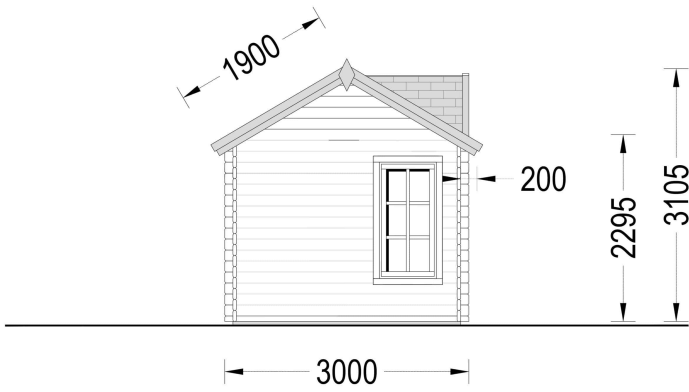

VARIATIONEN

Bild	Artikelnummer	Stock Status	Beschreibung	Wandstärke	Preis
	AV187-44			44 mm	€ 3690,00
	AV187-66			66 mm	€ 4944,00