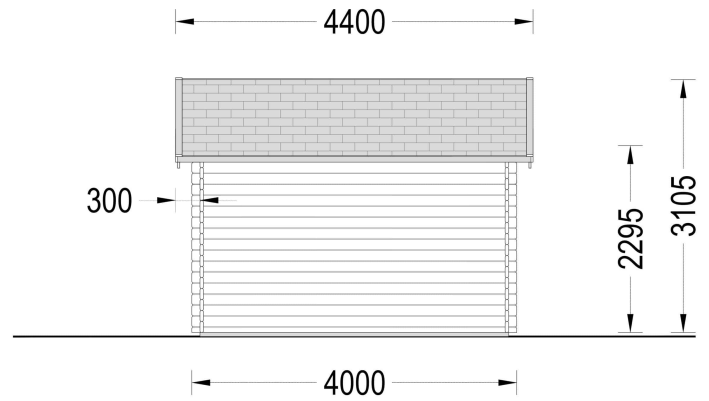

BESCHREIBUNG

Premium Gartenhaus aus Holz Brüssel (44 bis 66 mm), 4x3 m, 12 m²: Ästhetik, Helligkeit und Vielseitigkeit

Willkommen im BrüsselE – einem Premium Gartenhaus, das nicht nur durch seine hochwertige Verarbeitung, sondern auch durch einzigartige ästhetische Details hervorsteht. Dieses Modell aus Nadelholz bietet nicht nur eine umweltfreundliche Lösung, sondern schafft auch einen einladenden Raum im Garten. **Highlights des Modells:**

PREMIUM GARTENHAUS

VARIATIONEN

Bild	Artikelnummer	Stock Status	Beschreibung	Wandstärke	Preis
	AV187-44			44 mm	€ 3690,00
	AV187-66			66 mm	€ 4944,00

TECHNISCHE DATEN

Marke	Premium Gartenhaus
Raumanzahl	1
Haus Typ	Modern
Dachform	Satteldach
Breite	400 cm
Wandstärke	44 mm , 66 mm
Tiefe	300 cm
Verglasung	Doppelverglasung
Terrasse	ohne Terrasse
Grundfläche	12,3 m ²
Holzbehandlung	Unbehandelt
Dachaufbau	18-20 mm Dachbretter
Holzart Fenster/Türen	Kiefer
Herstellergarantie	5 Jahre
Bauweise	Blockbohlen
Außenmaß	400 x 300 cm
Boden	19 - 20 mm Bodenbretter mit Nut-und-Feder-Verbindungen, Grundrahmen und Querstreben (Als Zubehör erhältlich)
Dachwinkel	18°
Fenstermaße:	4* 70 cm x 144 cm (Lichtes Maß 57 cm x 131 cm)
Türmaße	1 * 130 cm x 192 cm (Eingang)
Firsthöhe	310,5 cm
Seitenhöhe der Wände	229,5 cm
Spiegelverkehrter Aufbau	Ja
Dachfläche	20 m ²
Grundform	Rechteckig
Dachüberstand	20 cm
Fußboden	19 - 20 mm Bodenbretter mit Nut-und-Feder-Verbindungen, Grundrahmen und Querstreben (als Zubehör erhältlich)

Innenmaß 380 x 280 cm

Fläche 3x3

SIE KÖNNEN AUCH MÖGEN...

**Sickerschicht mit
Zufluss/Abfluss Ø 110 mm**

**Villasub E-KV-15 SK
Schalungsbahn 20 m²**

ANMERKUNGEN
