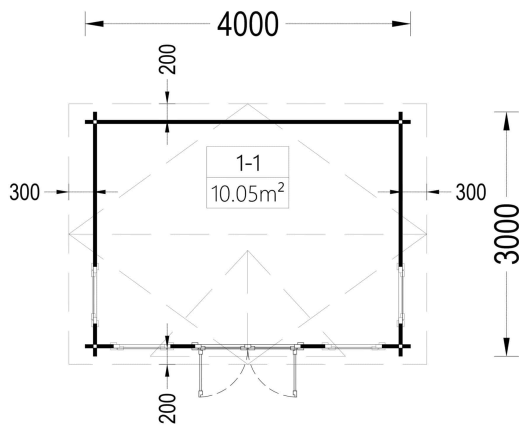

BESCHREIBUNG

Premium Gartenhaus aus Holz Brüssel (44 bis 66 mm), 4x3 m, 12 m²: Ästhetik, Helligkeit und Vielseitigkeit

Willkommen im BrüsselE – einem Premium Gartenhaus, das nicht nur durch seine hochwertige Verarbeitung, sondern auch durch einzigartige ästhetische Details hervorsteht. Dieses Modell aus Nadelholz bietet nicht nur eine umweltfreundliche Lösung, sondern schafft auch einen einladenden Raum im Garten. **Highlights des Modells:**

PREMIUM GARTENHAUS

VARIATIONEN

Bild	Artikelnummer	Stock Status	Beschreibung	Wandstärke	Preis
	AV187-44			44 mm	€ 3690,00
	AV187-66			66 mm	€ 4944,00

TECHNISCHE DATEN

Marke	Premium Gartenhaus
Raumanzahl	1
Haus Typ	Modern
Dachform	Satteldach
Breite	400 cm
Wandstärke	44 mm , 66 mm
Tiefe	300 cm
Verglasung	Doppelverglasung
Terrasse	ohne Terrasse
Grundfläche	12,3 m ²
Holzbehandlung	Unbehandelt
Dachaufbau	18-20 mm Dachbretter
Holzart Fenster/Türen	Kiefer
Herstellergarantie	5 Jahre
Bauweise	Blockbohlen
Außenmaß	400 x 300 cm
Boden	19 - 20 mm Bodenbretter mit Nut-und-Feder-Verbindungen, Grundrahmen und Querstreben (Als Zubehör erhältlich)
Dachwinkel	18°
Fenstermaße:	4* 70 cm x 144 cm (Lichtes Maß 57 cm x 131 cm)
Türmaße	1 * 130 cm x 192 cm (Eingang)
Firsthöhe	310,5 cm
Seitenhöhe der Wände	229,5 cm
Spiegelverkehrter Aufbau	Ja
Dachfläche	20 m ²
Grundform	Rechteckig
Dachüberstand	20 cm
Fußboden	19 - 20 mm Bodenbretter mit Nut-und-Feder-Verbindungen, Grundrahmen und Querstreben (als Zubehör erhältlich)

Innenmaß 380 x 280 cm

Fläche 3x3

SIE KÖNNEN AUCH MÖGEN...

**Sickerschicht mit
Zufluss/Abfluss Ø 110 mm**

**Villasub E-KV-15 SK
Schalungsbahn 20 m²**

ANMERKUNGEN
