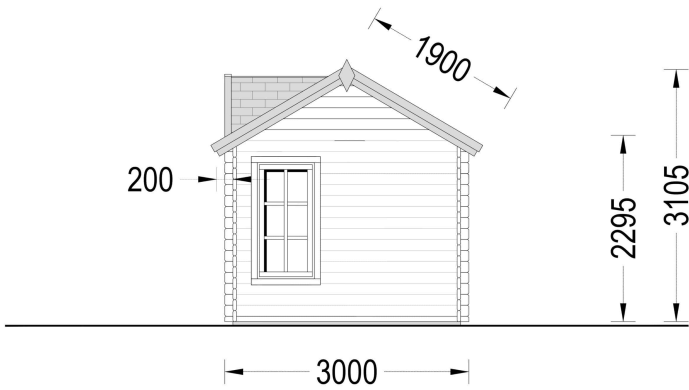

BESCHREIBUNG

Premium Gartenhaus aus Holz Brüssel (44 bis 66 mm), 4x3 m, 12 m²: Ästhetik, Helligkeit und Vielseitigkeit

Willkommen im BrüsselE – einem Premium Gartenhaus, das nicht nur durch seine hochwertige Verarbeitung, sondern auch durch einzigartige ästhetische Details hervorsteht. Dieses Modell aus Nadelholz bietet nicht nur eine umweltfreundliche Lösung, sondern schafft auch einen einladenden Raum im Garten. **Highlights des Modells:**

PREMIUM GARTENHAUS

VARIATIONEN

Bild	Artikelnummer	Stock Status	Beschreibung	Wandstärke	Preis
	AV187-44			44 mm	€ 3690,00
	AV187-66			66 mm	€ 4944,00

TECHNISCHE DATEN

Marke	Premium Gartenhaus
Raumanzahl	1
Haus Typ	Modern
Dachform	Satteldach
Breite	400 cm
Wandstärke	44 mm , 66 mm
Tiefe	300 cm
Verglasung	Doppelverglasung
Terrasse	ohne Terrasse
Grundfläche	12,3 m ²
Holzbehandlung	Unbehandelt
Dachaufbau	18-20 mm Dachbretter
Holzart Fenster/Türen	Kiefer
Herstellergarantie	5 Jahre
Bauweise	Blockbohlen
Außenmaß	400 x 300 cm
Boden	19 - 20 mm Bodenbretter mit Nut-und-Feder-Verbindungen, Grundrahmen und Querstreben (Als Zubehör erhältlich)
Dachwinkel	18°
Fenstermaße:	4* 70 cm x 144 cm (Lichtes Maß 57 cm x 131 cm)
Türmaße	1 * 130 cm x 192 cm (Eingang)
Firsthöhe	310,5 cm
Seitenhöhe der Wände	229,5 cm
Spiegelverkehrter Aufbau	Ja
Dachfläche	20 m ²
Grundform	Rechteckig
Dachüberstand	20 cm
Fußboden	19 - 20 mm Bodenbretter mit Nut-und-Feder-Verbindungen, Grundrahmen und Querstreben (als Zubehör erhältlich)

Innenmaß 380 x 280 cm

Fläche 3x3

SIE KÖNNEN AUCH MÖGEN...

**Sickerschicht mit
Zufluss/Abfluss Ø 110 mm**

**Villasub E-KV-15 SK
Schalungsbahn 20 m²**

ANMERKUNGEN
