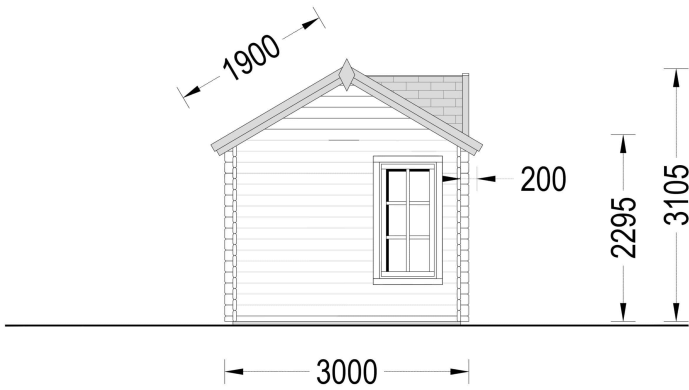

BESCHREIBUNG

Premium Gartenhaus aus Holz Brüssel (44 bis 66 mm), 4x3 m, 12 m²: Ästhetik, Helligkeit und Vielseitigkeit

Willkommen im BrüsselE – einem Premium Gartenhaus, das nicht nur durch seine hochwertige Verarbeitung, sondern auch durch einzigartige ästhetische Details hervorsteht. Dieses Modell aus Nadelholz bietet nicht nur eine umweltfreundliche Lösung, sondern schafft auch einen einladenden Raum im Garten. **Highlights des Modells:**

PREMIUM GARTENHAUS

VARIATIONEN

Bild	Artikelnummer	Stock Status	Beschreibung	Wandstärke	Preis
	AV187-44			44 mm	€ 3690,00
	AV187-66			66 mm	€ 4944,00

TECHNISCHE DATEN

Marke	Premium Gartenhaus
Raumanzahl	1
Haus Typ	Modern
Dachform	Satteldach
Breite	400 cm
Wandstärke	44 mm , 66 mm
Tiefe	300 cm
Verglasung	Doppelverglasung
Terrasse	ohne Terrasse
Grundfläche	12,3 m ²
Holzbehandlung	Unbehandelt
Dachaufbau	18-20 mm Dachbretter
Holzart Fenster/Türen	Kiefer
Herstellergarantie	5 Jahre
Bauweise	Blockbohlen
Außenmaß	400 x 300 cm
Boden	19 - 20 mm Bodenbretter mit Nut-und-Feder-Verbindungen, Grundrahmen und Querstreben (Als Zubehör erhältlich)
Dachwinkel	18°
Fenstermaße:	4* 70 cm x 144 cm (Lichtes Maß 57 cm x 131 cm)
Türmaße	1 * 130 cm x 192 cm (Eingang)
Firsthöhe	310,5 cm
Seitenhöhe der Wände	229,5 cm
Spiegelverkehrter Aufbau	Ja
Dachfläche	20 m ²
Grundform	Rechteckig
Dachüberstand	20 cm
Fußboden	19 - 20 mm Bodenbretter mit Nut-und-Feder-Verbindungen, Grundrahmen und Querstreben (als Zubehör erhältlich)

Innenmaß 380 x 280 cm

Fläche 3x3

SIE KÖNNEN AUCH MÖGEN...

**Sickerschicht mit
Zufluss/Abfluss Ø 110 mm**

**Villasub E-KV-15 SK
Schalungsbahn 20 m²**

ANMERKUNGEN
