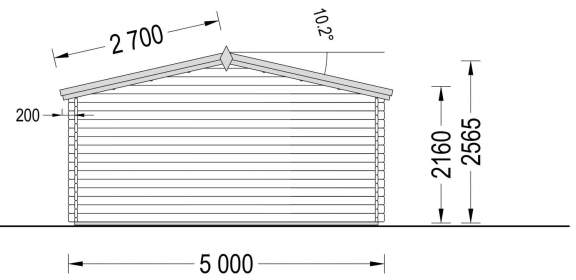

PREMIUM GARTENHAUS

VARIATIONEN

Bild	Artikelnummer	Stock	Status	Beschreibung	Wandstärke	Preis
	AV328				44 mm	€ 5300,00
	AV328-2				66 mm	€ 6290,00