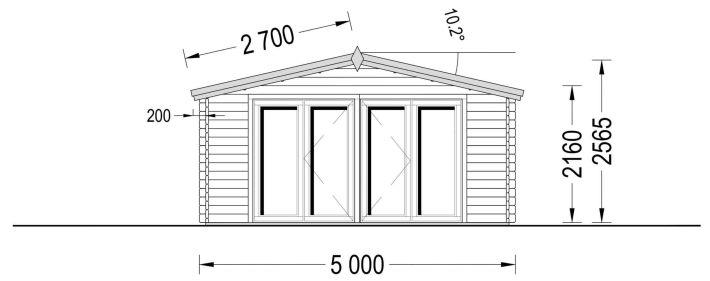

PREMIUM GARTENHAUS