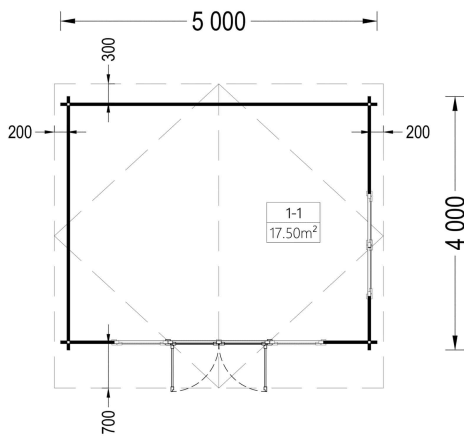

PREMIUM GARTENHAUS