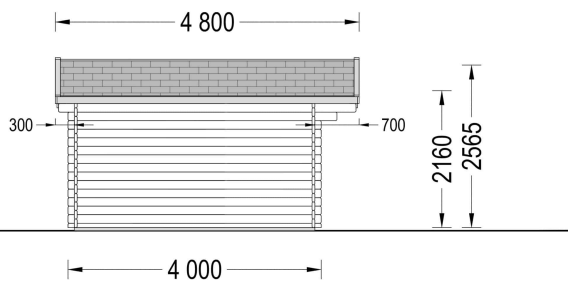

PREMIUM GARTENHAUS

VARIATIONEN

Bild	Artikelnummer	Stock	Status	Beschreibung	Wandstärke	Preis
	AV328				44 mm	€ 5300,00
	AV328-2				66 mm	€ 6290,00