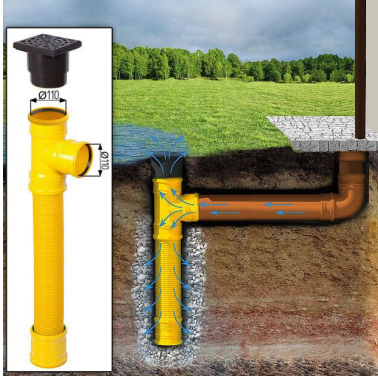

## SIE KÖNNEN AUCH MÖGEN...

[Sickerschacht mit  
Zufluss/Abfluss Ø 110 mm](#)

[Anbau Werkzeugschuppen  
- 161 x 273 cm](#)

[Villasub E-KV-15 SK  
Schalungsbahn 20 m<sup>2</sup>](#)