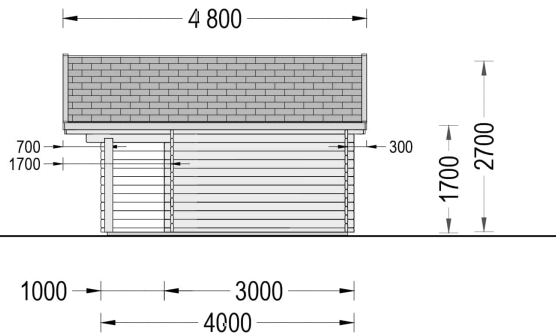

### Premium Gartenhaus CLAUDIA (44mm) 28m<sup>2</sup>: Eleganz, Funktion und Komfort

Willkommen im Premium Gartenhaus CLAUDIA – einem Modell, das durch seine Eleganz, funktionalen Schuppenanbau und den hohen Komfortanspruch überzeugt. Dieses Holzhaus mit stilvollen architektonischen Details und einem wunderschönen Dachüberstand bietet Ihnen nicht nur maximale Energieeffizienz, sondern auch einen einzigartigen Raum, den Sie ganz nach Ihren Wünschen gestalten können.

## TECHNISCHE DATEN

<b>Marke</b>	Premium Gartenhaus
<b>Dachform</b>	Satteldach
<b>Tiefe</b>	400 cm
<b>Wandstärke</b>	44 mm
<b>Holzbehandlung</b>	Unbehandelt
<b>Grundfläche</b>	28 m <sup>2</sup>
<b>Raumanzahl</b>	2
<b>Verglasung</b>	Doppelverglasung
<b>Haus Typ</b>	Klassisch
<b>Breite</b>	700 cm
<b>Terrasse</b>	ohne Terrasse
<b>Außenmaß</b>	700 x 400 cm
<b>Bauweise</b>	Blockbohlen
<b>Türmaße</b>	Außen: 1* 161 cm x 192 cm (Lichtes Maß 148 cm x 185,5 cm), 1* 69 cm x 172 cm (Lichtes Maß 56 cm x 165,5 cm)
<b>Fenstermaße:</b>	1* 138 cm x 105 cm (Lichtes Maß 125 cm x 92 cm); 2* 70 cm x 105 cm (Lichtes Maß 57 cm x 92 cm)
<b>Firsthöhe</b>	270 cm
<b>Seitenhöhe der Wände</b>	169 cm