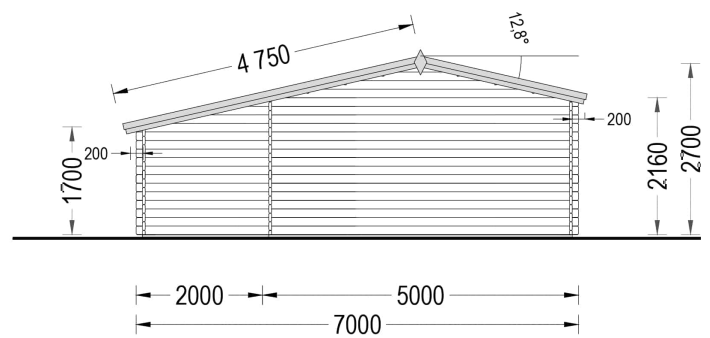

### Premium Gartenhaus CLAUDIA (44mm) 28m<sup>2</sup>: Eleganz, Funktion und Komfort

Willkommen im Premium Gartenhaus CLAUDIA – einem Modell, das durch seine Eleganz, funktionalen Schuppenanbau und den hohen Komfortanspruch überzeugt. Dieses Holzhaus mit stilvollen architektonischen Details und einem wunderschönen Dachüberstand bietet Ihnen nicht nur maximale Energieeffizienz, sondern auch einen einzigartigen Raum, den Sie ganz nach Ihren Wünschen gestalten können.

## TECHNISCHE DATEN

<b>Marke</b>	Premium Gartenhaus
<b>Dachform</b>	Satteldach
<b>Tiefe</b>	400 cm
<b>Wandstärke</b>	44 mm
<b>Holzbehandlung</b>	Unbehandelt
<b>Grundfläche</b>	28 m <sup>2</sup>
<b>Raumanzahl</b>	2
<b>Verglasung</b>	Doppelverglasung
<b>Haus Typ</b>	Klassisch
<b>Breite</b>	700 cm
<b>Terrasse</b>	ohne Terrasse
<b>Außenmaß</b>	700 x 400 cm
<b>Bauweise</b>	Blockbohlen
<b>Türmaße</b>	Außen: 1* 161 cm x 192 cm (Lichtes Maß 148 cm x 185,5 cm), 1* 69 cm x 172 cm (Lichtes Maß 56 cm x 165,5 cm)
<b>Fenstermaße:</b>	1* 138 cm x 105 cm (Lichtes Maß 125 cm x 92 cm); 2* 70 cm x 105 cm (Lichtes Maß 57 cm x 92 cm)
<b>Firsthöhe</b>	270 cm
<b>Seitenhöhe der Wände</b>	169 cm