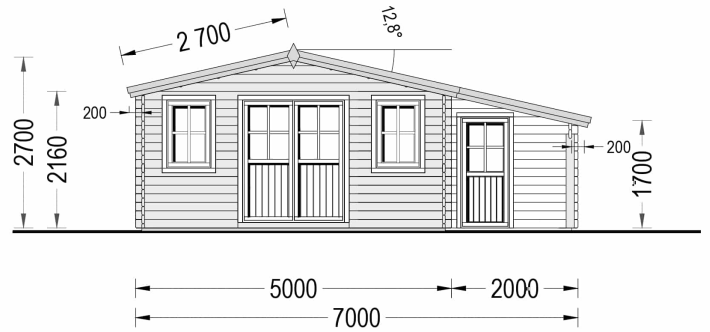

### Premium Gartenhaus CLAUDIA (44mm) 28m<sup>2</sup>: Eleganz, Funktion und Komfort

Willkommen im Premium Gartenhaus CLAUDIA – einem Modell, das durch seine Eleganz, funktionalen Schuppenanbau und den hohen Komfortanspruch überzeugt. Dieses Holzhaus mit stilvollen architektonischen Details und einem wunderschönen Dachüberstand bietet Ihnen nicht nur maximale Energieeffizienz, sondern auch einen einzigartigen Raum, den Sie ganz nach Ihren Wünschen gestalten können.

## TECHNISCHE DATEN

<b>Marke</b>	Premium Gartenhaus
<b>Dachform</b>	Satteldach
<b>Tiefe</b>	400 cm
<b>Wandstärke</b>	44 mm
<b>Holzbehandlung</b>	Unbehandelt
<b>Grundfläche</b>	28 m <sup>2</sup>
<b>Raumanzahl</b>	2
<b>Verglasung</b>	Doppelverglasung
<b>Haus Typ</b>	Klassisch
<b>Breite</b>	700 cm
<b>Terrasse</b>	ohne Terrasse
<b>Außenmaß</b>	700 x 400 cm
<b>Bauweise</b>	Blockbohlen
<b>Türmaße</b>	Außen: 1* 161 cm x 192 cm (Lichtes Maß 148 cm x 185,5 cm), 1* 69 cm x 172 cm (Lichtes Maß 56 cm x 165,5 cm)
<b>Fenstermaße:</b>	1* 138 cm x 105 cm (Lichtes Maß 125 cm x 92 cm); 2* 70 cm x 105 cm (Lichtes Maß 57 cm x 92 cm)
<b>Firsthöhe</b>	270 cm
<b>Seitenhöhe der Wände</b>	169 cm