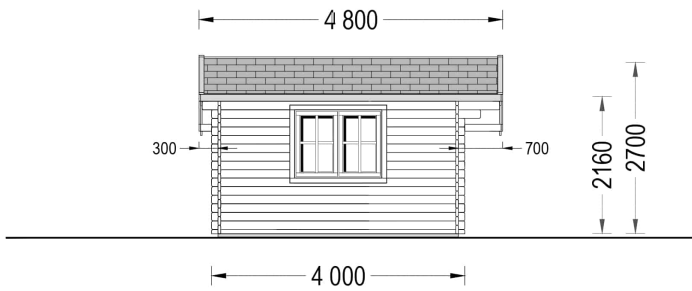

### Premium Gartenhaus CLAUDIA (44mm) 28m<sup>2</sup>: Eleganz, Funktion und Komfort

Willkommen im Premium Gartenhaus CLAUDIA – einem Modell, das durch seine Eleganz, funktionalen Schuppenanbau und den hohen Komfortanspruch überzeugt. Dieses Holzhaus mit stilvollen architektonischen Details und einem wunderschönen Dachüberstand bietet Ihnen nicht nur maximale Energieeffizienz, sondern auch einen einzigartigen Raum, den Sie ganz nach Ihren Wünschen gestalten können.

## TECHNISCHE DATEN

<b>Marke</b>	Premium Gartenhaus
<b>Dachform</b>	Satteldach
<b>Tiefe</b>	400 cm
<b>Wandstärke</b>	44 mm
<b>Holzbehandlung</b>	Unbehandelt
<b>Grundfläche</b>	28 m <sup>2</sup>
<b>Raumanzahl</b>	2
<b>Verglasung</b>	Doppelverglasung
<b>Haus Typ</b>	Klassisch
<b>Breite</b>	700 cm
<b>Terrasse</b>	ohne Terrasse
<b>Außenmaß</b>	700 x 400 cm
<b>Bauweise</b>	Blockbohlen
<b>Türmaße</b>	Außen: 1* 161 cm x 192 cm (Lichtes Maß 148 cm x 185,5 cm), 1* 69 cm x 172 cm (Lichtes Maß 56 cm x 165,5 cm)
<b>Fenstermaße:</b>	1* 138 cm x 105 cm (Lichtes Maß 125 cm x 92 cm); 2* 70 cm x 105 cm (Lichtes Maß 57 cm x 92 cm)
<b>Firsthöhe</b>	270 cm
<b>Seitenhöhe der Wände</b>	169 cm