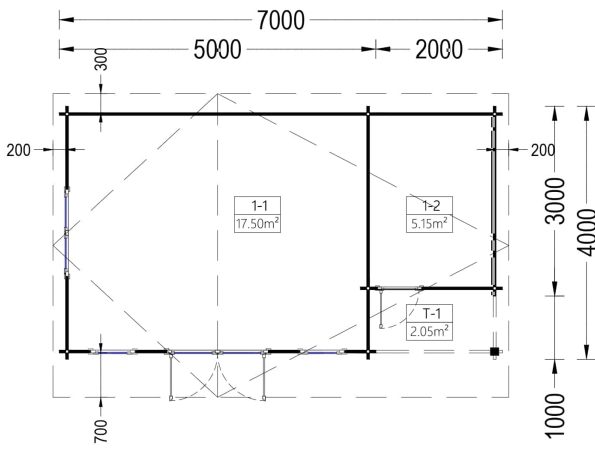

## TECHNISCHE DATEN

<b>Marke</b>	Premium Gartenhaus
<b>Dachform</b>	Satteldach
<b>Tiefe</b>	400 cm
<b>Wandstärke</b>	44 mm
<b>Holzbehandlung</b>	Unbehandelt
<b>Grundfläche</b>	28 m <sup>2</sup>
<b>Raumanzahl</b>	2
<b>Verglasung</b>	Doppelverglasung
<b>Haus Typ</b>	Klassisch
<b>Breite</b>	700 cm
<b>Terrasse</b>	ohne Terrasse
<b>Außenmaß</b>	700 x 400 cm
<b>Bauweise</b>	Blockbohlen
<b>Türmaße</b>	Außen: 1* 161 cm x 192 cm (Lichtes Maß 148 cm x 185,5 cm), 1* 69 cm x 172 cm (Lichtes Maß 56 cm x 165,5 cm)
<b>Fenstermaße:</b>	1* 138 cm x 105 cm (Lichtes Maß 125 cm x 92 cm); 2* 70 cm x 105 cm (Lichtes Maß 57 cm x 92 cm)
<b>Firsthöhe</b>	270 cm
<b>Seitenhöhe der Wände</b>	169 cm