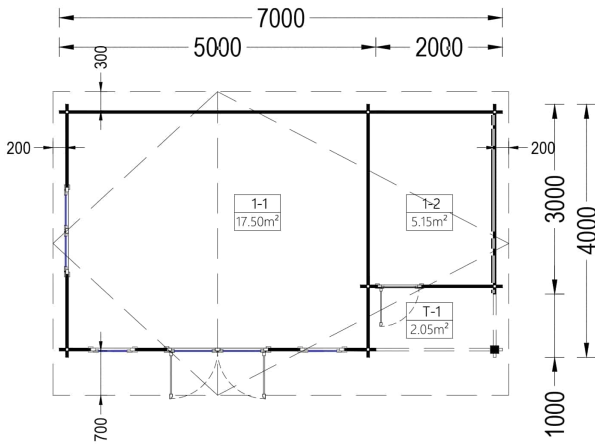

BESCHREIBUNG

Premium Gartenhaus CLAUDIA (66mm), 7x4m, 28m²: Vielseitigkeit mit stilvollen Details

Willkommen im Gartenhaus CLAUDIA – einem zeitlosen Klassiker in unserer traditionellen Holzhaus-Kollektion. Mit eleganten architektonischen Details und zahlreichen praktischen Vorteilen bietet dieses Premium Gartenhaus ein Höchstmaß an Funktionalität, Komfort und Stil.

PREMIUM GARTENHAUS

TECHNISCHE DATEN

Marke	Premium Gartenhaus
Dachform	Satteldach
Tiefe	400 cm
Wandstärke	44 mm
Holzbehandlung	Unbehandelt
Grundfläche	28 m ²
Raumanzahl	2
Verglasung	Doppelverglasung
Haus Typ	Klassisch
Breite	700 cm
Terrasse	ohne Terrasse
Außenmaß	700 x 400 cm
Bauweise	Blockbohlen
Dachfläche	36 m ²
Firsthöhe	270 cm
Fenstermaße:	1* 138 cm x 105 cm (Lichtes Maß 125 cm x 92 cm); 2* 70 cm x 105 cm (Lichtes Maß 57 cm x 92 cm)
Türmaße	Außen: 1* 161 cm x 192 cm (Lichtes Maß 148 cm x 185,5 cm), 1* 69 cm x 172 cm (Lichtes Maß 56 cm x 165,5 cm)

Seitenhöhe der Wände	169 cm
Boden	19 - 20 mm Bodenbretter mit Nut-und-Feder-Verbindungen, Grundrahmen und Querstreben (Als Zubehör erhältlich)
Dachwinkel	12,8°
Dachüberstand	70 cm
Grundform	Rechteckig
Spiegelverkehrter Aufbau	Ja
Wohnfläche	22,65 m ²
Fläche	7x4