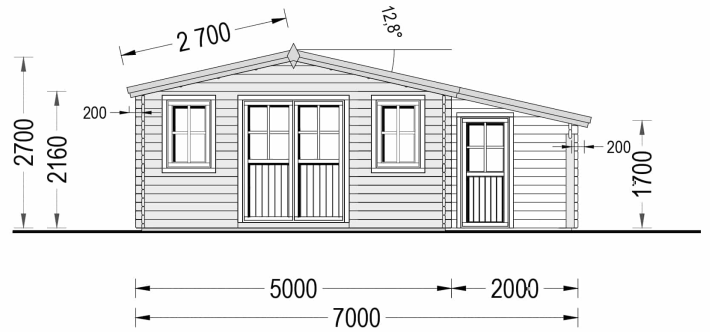

PREMIUM GARTENHAUS CLAUDIA (66MM) 28M², 7X4M

€ 8273,66

Das Premium Gartenhaus CLAUDIA wurde entworfen, um Ihren persönlichen Raum zu schaffen – sei es als Rückzugsort zwischen Gartenarbeiten, als ruhiger Arbeitsplatz oder als stilvoller Treffpunkt für gesellige Grillabende mit Freunden. Genießen Sie die Vielseitigkeit dieses Modells und machen Sie CLAUDIA zu Ihrem ganz persönlichen Refugium im Grünen.

BESCHREIBUNG

Premium Gartenhaus CLAUDIA (66mm), 7x4m, 28m²: Vielseitigkeit mit stilvollen Details

Willkommen im Gartenhaus CLAUDIA – einem zeitlosen Klassiker in unserer traditionellen Holzhaus-Kollektion. Mit eleganten architektonischen Details und zahlreichen praktischen Vorteilen bietet dieses Premium Gartenhaus ein Höchstmaß an Funktionalität, Komfort und Stil.

PREMIUM GARTENHAUS

TECHNISCHE DATEN

Marke	Premium Gartenhaus
Dachform	Satteldach
Tiefe	400 cm
Wandstärke	44 mm
Holzbehandlung	Unbehandelt
Grundfläche	28 m ²
Raumanzahl	2
Verglasung	Doppelverglasung
Haus Typ	Klassisch
Breite	700 cm
Terrasse	ohne Terrasse
Außenmaß	700 x 400 cm
Bauweise	Blockbohlen
Dachfläche	36 m ²
Firsthöhe	270 cm
Fenstermaße:	1* 138 cm x 105 cm (Lichtes Maß 125 cm x 92 cm); 2* 70 cm x 105 cm (Lichtes Maß 57 cm x 92 cm)
Türmaße	Außen: 1* 161 cm x 192 cm (Lichtes Maß 148 cm x 185,5 cm), 1* 69 cm x 172 cm (Lichtes Maß 56 cm x 165,5 cm)

Seitenhöhe der Wände	169 cm
Boden	19 - 20 mm Bodenbretter mit Nut-und-Feder-Verbindungen, Grundrahmen und Querstreben (Als Zubehör erhältlich)
Dachwinkel	12,8°
Dachüberstand	70 cm
Grundform	Rechteckig
Spiegelverkehrter Aufbau	Ja
Wohnfläche	22,65 m ²
Fläche	7x4