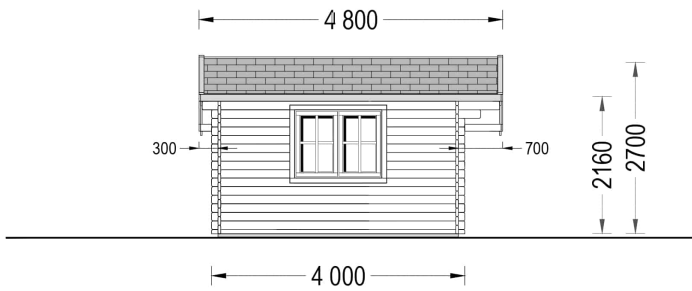

BESCHREIBUNG

Premium Gartenhaus CLAUDIA (66mm), 7x4m, 28m²: Vielseitigkeit mit stilvollen Details

Willkommen im Gartenhaus CLAUDIA – einem zeitlosen Klassiker in unserer traditionellen Holzhaus-Kollektion. Mit eleganten architektonischen Details und zahlreichen praktischen Vorteilen bietet dieses Premium Gartenhaus ein Höchstmaß an Funktionalität, Komfort und Stil.

PREMIUM GARTENHAUS

TECHNISCHE DATEN

Marke	Premium Gartenhaus
Dachform	Satteldach
Tiefe	400 cm
Wandstärke	44 mm
Holzbehandlung	Unbehandelt
Grundfläche	28 m ²
Raumanzahl	2
Verglasung	Doppelverglasung
Haus Typ	Klassisch
Breite	700 cm
Terrasse	ohne Terrasse
Außenmaß	700 x 400 cm
Bauweise	Blockbohlen
Dachfläche	36 m ²
Firsthöhe	270 cm
Fenstermaße:	1* 138 cm x 105 cm (Lichtes Maß 125 cm x 92 cm); 2* 70 cm x 105 cm (Lichtes Maß 57 cm x 92 cm)
Türmaße	Außen: 1* 161 cm x 192 cm (Lichtes Maß 148 cm x 185,5 cm), 1* 69 cm x 172 cm (Lichtes Maß 56 cm x 165,5 cm)

Seitenhöhe der Wände	169 cm
Boden	19 - 20 mm Bodenbretter mit Nut-und-Feder-Verbindungen, Grundrahmen und Querstreben (Als Zubehör erhältlich)
Dachwinkel	12,8°
Dachüberstand	70 cm
Grundform	Rechteckig
Spiegelverkehrter Aufbau	Ja
Wohnfläche	22,65 m ²
Fläche	7x4