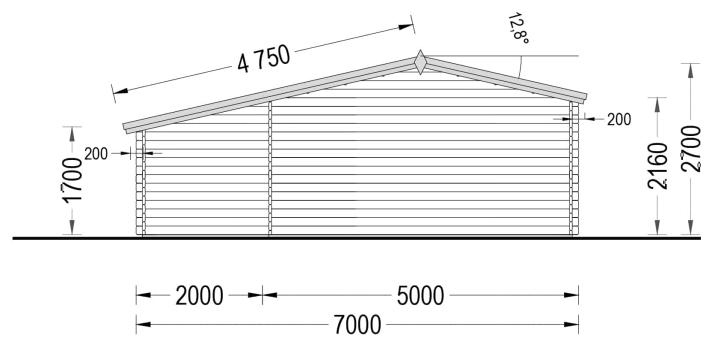

BESCHREIBUNG

Premium Gartenhaus CLAUDIA (66mm), 7x4m, 28m²: Vielseitigkeit mit stilvollen Details

Willkommen im Gartenhaus CLAUDIA – einem zeitlosen Klassiker in unserer traditionellen Holzhaus-Kollektion. Mit eleganten architektonischen Details und zahlreichen praktischen Vorteilen bietet dieses Premium Gartenhaus ein Höchstmaß an Funktionalität, Komfort und Stil.

PREMIUM GARTENHAUS

TECHNISCHE DATEN

Marke	Premium Gartenhaus
Dachform	Satteldach
Tiefe	400 cm
Wandstärke	44 mm
Holzbehandlung	Unbehandelt
Grundfläche	28 m ²
Raumanzahl	2
Verglasung	Doppelverglasung
Haus Typ	Klassisch
Breite	700 cm
Terrasse	ohne Terrasse
Außenmaß	700 x 400 cm
Bauweise	Blockbohlen
Dachfläche	36 m ²
Firsthöhe	270 cm
Fenstermaße:	1* 138 cm x 105 cm (Lichtes Maß 125 cm x 92 cm); 2* 70 cm x 105 cm (Lichtes Maß 57 cm x 92 cm)
Türmaße	Außen: 1* 161 cm x 192 cm (Lichtes Maß 148 cm x 185,5 cm), 1* 69 cm x 172 cm (Lichtes Maß 56 cm x 165,5 cm)

Seitenhöhe der Wände	169 cm
Boden	19 - 20 mm Bodenbretter mit Nut-und-Feder-Verbindungen, Grundrahmen und Querstreben (Als Zubehör erhältlich)
Dachwinkel	12,8°
Dachüberstand	70 cm
Grundform	Rechteckig
Spiegelverkehrter Aufbau	Ja
Wohnfläche	22,65 m ²
Fläche	7x4