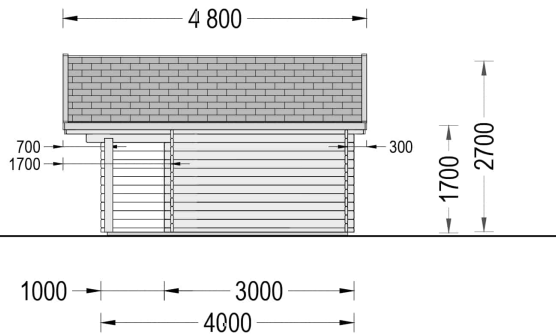

BESCHREIBUNG

Premium Gartenhaus CLAUDIA (66mm), 7x4m, 28m²: Vielseitigkeit mit stilvollen Details

Willkommen im Gartenhaus CLAUDIA – einem zeitlosen Klassiker in unserer traditionellen Holzhaus-Kollektion. Mit eleganten architektonischen Details und zahlreichen praktischen Vorteilen bietet dieses Premium Gartenhaus ein Höchstmaß an Funktionalität, Komfort und Stil.

PREMIUM GARTENHAUS

TECHNISCHE DATEN

Marke	Premium Gartenhaus
Dachform	Satteldach
Tiefe	400 cm
Wandstärke	44 mm
Holzbehandlung	Unbehandelt
Grundfläche	28 m ²
Raumanzahl	2
Verglasung	Doppelverglasung
Haus Typ	Klassisch
Breite	700 cm
Terrasse	ohne Terrasse
Außenmaß	700 x 400 cm
Bauweise	Blockbohlen
Dachfläche	36 m ²
Firsthöhe	270 cm
Fenstermaße:	1* 138 cm x 105 cm (Lichtes Maß 125 cm x 92 cm); 2* 70 cm x 105 cm (Lichtes Maß 57 cm x 92 cm)
Türmaße	Außen: 1* 161 cm x 192 cm (Lichtes Maß 148 cm x 185,5 cm), 1* 69 cm x 172 cm (Lichtes Maß 56 cm x 165,5 cm)

Seitenhöhe der Wände	169 cm
Boden	19 - 20 mm Bodenbretter mit Nut-und-Feder-Verbindungen, Grundrahmen und Querstreben (Als Zubehör erhältlich)
Dachwinkel	12,8°
Dachüberstand	70 cm
Grundform	Rechteckig
Spiegelverkehrter Aufbau	Ja
Wohnfläche	22,65 m ²
Fläche	7x4