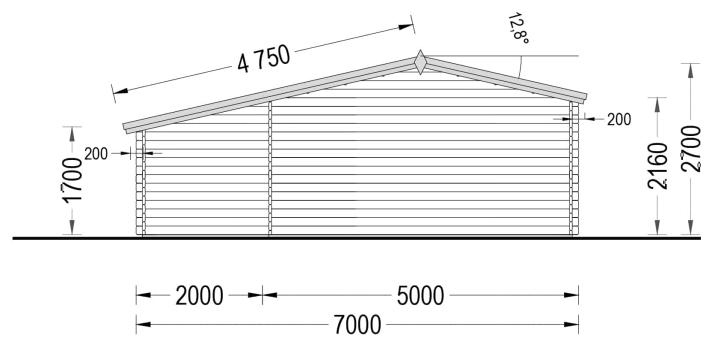

### Premium Gartenhaus CLAUDIA (66mm), 7x4m, 28m<sup>2</sup>: Vielseitigkeit mit stilvollen Details

Willkommen im Gartenhaus CLAUDIA – einem zeitlosen Klassiker in unserer traditionellen Holzhaus-Kollektion. Mit eleganten architektonischen Details und zahlreichen praktischen Vorteilen bietet dieses Premium Gartenhaus ein Höchstmaß an Funktionalität, Komfort und Stil.

## TECHNISCHE DATEN

<b>Marke</b>	Premium Gartenhaus
<b>Dachform</b>	Satteldach
<b>Tiefe</b>	400 cm
<b>Wandstärke</b>	44 mm
<b>Holzbehandlung</b>	Unbehandelt
<b>Grundfläche</b>	28 m <sup>2</sup>
<b>Raumanzahl</b>	2
<b>Verglasung</b>	Doppelverglasung
<b>Haus Typ</b>	Klassisch
<b>Breite</b>	700 cm
<b>Terrasse</b>	ohne Terrasse
<b>Außenmaß</b>	700 x 400 cm
<b>Bauweise</b>	Blockbohlen
<b>Dachfläche</b>	36 m <sup>2</sup>
<b>Firsthöhe</b>	270 cm
<b>Fenstermaße:</b>	1* 138 cm x 105 cm (Lichtes Maß 125 cm x 92 cm); 2* 70 cm x 105 cm (Lichtes Maß 57 cm x 92 cm)
<b>Türmaße</b>	Außen: 1* 161 cm x 192 cm (Lichtes Maß 148 cm x 185,5 cm), 1* 69 cm x 172 cm (Lichtes Maß 56 cm x 165,5 cm)