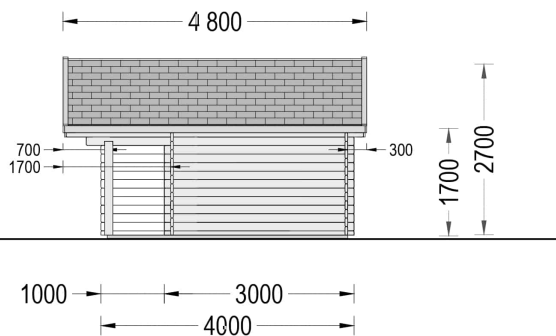

### Premium Gartenhaus CLAUDIA (66mm), 7x4m, 28m<sup>2</sup>: Vielseitigkeit mit stilvollen Details

Willkommen im Gartenhaus CLAUDIA – einem zeitlosen Klassiker in unserer traditionellen Holzhaus-Kollektion. Mit eleganten architektonischen Details und zahlreichen praktischen Vorteilen bietet dieses Premium Gartenhaus ein Höchstmaß an Funktionalität, Komfort und Stil.

## TECHNISCHE DATEN

<b>Marke</b>	Premium Gartenhaus
<b>Dachform</b>	Satteldach
<b>Tiefe</b>	400 cm
<b>Wandstärke</b>	44 mm
<b>Holzbehandlung</b>	Unbehandelt
<b>Grundfläche</b>	28 m <sup>2</sup>
<b>Raumanzahl</b>	2
<b>Verglasung</b>	Doppelverglasung
<b>Haus Typ</b>	Klassisch
<b>Breite</b>	700 cm
<b>Terrasse</b>	ohne Terrasse
<b>Außenmaß</b>	700 x 400 cm
<b>Bauweise</b>	Blockbohlen
<b>Dachfläche</b>	36 m <sup>2</sup>
<b>Firsthöhe</b>	270 cm
<b>Fenstermaße:</b>	1* 138 cm x 105 cm (Lichtes Maß 125 cm x 92 cm); 2* 70 cm x 105 cm (Lichtes Maß 57 cm x 92 cm)
<b>Türmaße</b>	Außen: 1* 161 cm x 192 cm (Lichtes Maß 148 cm x 185,5 cm), 1* 69 cm x 172 cm (Lichtes Maß 56 cm x 165,5 cm)