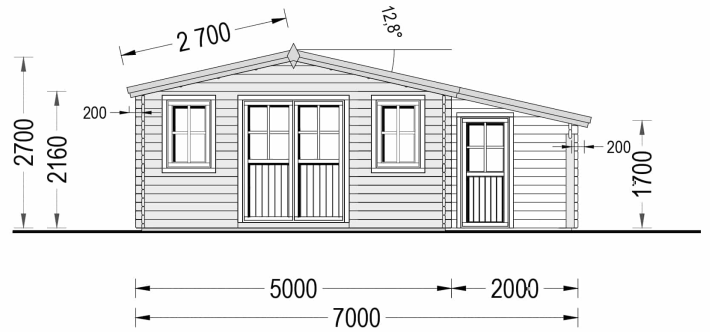

**PREMIUM GARTENHAUS CLAUDIA (66MM) 28M<sup>2</sup>, 7X4M**

**€ 8273,66**

Das Premium Gartenhaus CLAUDIA wurde entworfen, um Ihren persönlichen Raum zu schaffen – sei es als Rückzugsort zwischen Gartenarbeiten, als ruhiger Arbeitsplatz oder als stilvoller Treffpunkt für gesellige Grillabende mit Freunden. Genießen Sie die Vielseitigkeit dieses Modells und machen Sie CLAUDIA zu Ihrem ganz persönlichen Refugium im Grünen.

### Premium Gartenhaus CLAUDIA (66mm), 7x4m, 28m<sup>2</sup>: Vielseitigkeit mit stilvollen Details

Willkommen im Gartenhaus CLAUDIA – einem zeitlosen Klassiker in unserer traditionellen Holzhaus-Kollektion. Mit eleganten architektonischen Details und zahlreichen praktischen Vorteilen bietet dieses Premium Gartenhaus ein Höchstmaß an Funktionalität, Komfort und Stil.

## TECHNISCHE DATEN

<b>Marke</b>	Premium Gartenhaus
<b>Dachform</b>	Satteldach
<b>Tiefe</b>	400 cm
<b>Wandstärke</b>	44 mm
<b>Holzbehandlung</b>	Unbehandelt
<b>Grundfläche</b>	28 m <sup>2</sup>
<b>Raumanzahl</b>	2
<b>Verglasung</b>	Doppelverglasung
<b>Haus Typ</b>	Klassisch
<b>Breite</b>	700 cm
<b>Terrasse</b>	ohne Terrasse
<b>Außenmaß</b>	700 x 400 cm
<b>Bauweise</b>	Blockbohlen
<b>Dachfläche</b>	36 m <sup>2</sup>
<b>Firsthöhe</b>	270 cm
<b>Fenstermaße:</b>	1* 138 cm x 105 cm (Lichtes Maß 125 cm x 92 cm); 2* 70 cm x 105 cm (Lichtes Maß 57 cm x 92 cm)
<b>Türmaße</b>	Außen: 1* 161 cm x 192 cm (Lichtes Maß 148 cm x 185,5 cm), 1* 69 cm x 172 cm (Lichtes Maß 56 cm x 165,5 cm)