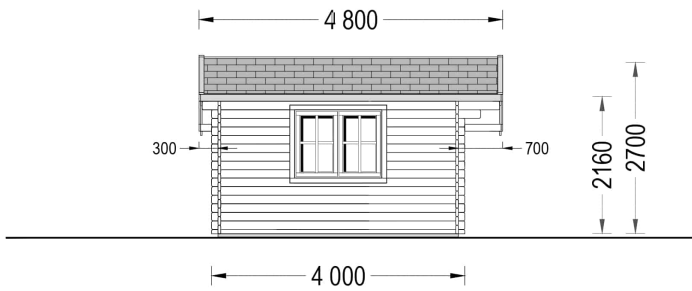

### Premium Gartenhaus CLAUDIA (66mm), 7x4m, 28m<sup>2</sup>: Vielseitigkeit mit stilvollen Details

Willkommen im Gartenhaus CLAUDIA – einem zeitlosen Klassiker in unserer traditionellen Holzhaus-Kollektion. Mit eleganten architektonischen Details und zahlreichen praktischen Vorteilen bietet dieses Premium Gartenhaus ein Höchstmaß an Funktionalität, Komfort und Stil.

## TECHNISCHE DATEN

<b>Marke</b>	Premium Gartenhaus
<b>Dachform</b>	Satteldach
<b>Tiefe</b>	400 cm
<b>Wandstärke</b>	44 mm
<b>Holzbehandlung</b>	Unbehandelt
<b>Grundfläche</b>	28 m <sup>2</sup>
<b>Raumanzahl</b>	2
<b>Verglasung</b>	Doppelverglasung
<b>Haus Typ</b>	Klassisch
<b>Breite</b>	700 cm
<b>Terrasse</b>	ohne Terrasse
<b>Außenmaß</b>	700 x 400 cm
<b>Bauweise</b>	Blockbohlen
<b>Dachfläche</b>	36 m <sup>2</sup>
<b>Firsthöhe</b>	270 cm
<b>Fenstermaße:</b>	1* 138 cm x 105 cm (Lichtes Maß 125 cm x 92 cm); 2* 70 cm x 105 cm (Lichtes Maß 57 cm x 92 cm)
<b>Türmaße</b>	Außen: 1* 161 cm x 192 cm (Lichtes Maß 148 cm x 185,5 cm), 1* 69 cm x 172 cm (Lichtes Maß 56 cm x 165,5 cm)