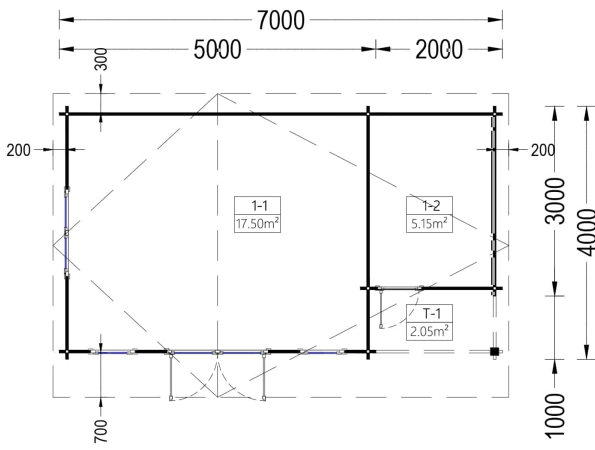

## TECHNISCHE DATEN

<b>Marke</b>	Premium Gartenhaus
<b>Dachform</b>	Satteldach
<b>Tiefe</b>	400 cm
<b>Wandstärke</b>	44 mm
<b>Holzbehandlung</b>	Unbehandelt
<b>Grundfläche</b>	28 m <sup>2</sup>
<b>Raumanzahl</b>	2
<b>Verglasung</b>	Doppelverglasung
<b>Haus Typ</b>	Klassisch
<b>Breite</b>	700 cm
<b>Terrasse</b>	ohne Terrasse
<b>Außenmaß</b>	700 x 400 cm
<b>Bauweise</b>	Blockbohlen
<b>Dachfläche</b>	36 m <sup>2</sup>
<b>Firsthöhe</b>	270 cm
<b>Fenstermaße:</b>	1* 138 cm x 105 cm (Lichtes Maß 125 cm x 92 cm); 2* 70 cm x 105 cm (Lichtes Maß 57 cm x 92 cm)
<b>Türmaße</b>	Außen: 1* 161 cm x 192 cm (Lichtes Maß 148 cm x 185,5 cm), 1* 69 cm x 172 cm (Lichtes Maß 56 cm x 165,5 cm)