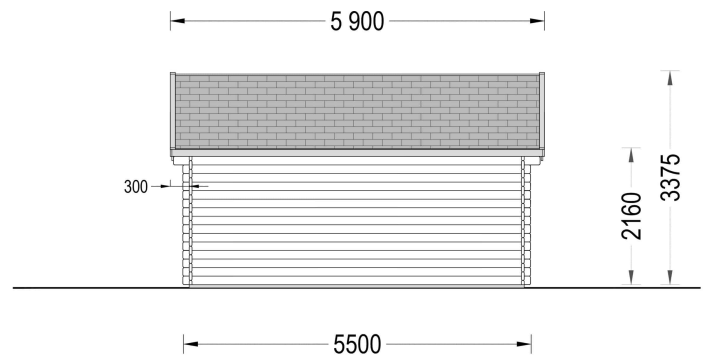

BESCHREIBUNG

Gartenhaus "BRÜSSEL" (44 - 66 mm), 5x5 m, 22 m²

Willkommen im Gartenhaus "BRÜSSEL" - einem architektonischen Meisterwerk mit besonderem Flair und funktionalen Highlights. Mit einer Wandstärke von 44 mm bietet dieses Gartenhaus nicht nur eine solide Struktur, sondern auch einen einladenden Raum für unterschiedlichste Verwendungszwecke.

Das "BRÜSSEL" verfügt über eine offene Raumaufteilung, die je nach Bedarf in separate Bereiche unterteilt werden kann. Diese Flexibilität ermöglicht es Ihnen, den Raum nach Ihren individuellen Anforderungen zu gestalten. Das Gartenhaus "BRÜSSEL" ist nicht nur ein funktionaler Raum, sondern auch ein ästhetisches Highlight für Ihren Garten. Die gelungene Kombination von Design und Funktionalität macht dieses Modell zu einer perfekten Wahl für alle, die einen einladenden und vielseitigen Raum im Freien suchen.

PREMIUM GARTENHAUS

VARIATIONEN

Bild	Artikelnummer	Stock	Status	Beschreibung	Wandstärke	Preis
	AV103				44 mm	€ 6500,00
	AV103-66				66 mm	€ 7798,80

TECHNISCHE DATEN

Marke	Premium Gartenhaus
Raumanzahl	1
Haus Typ	Modern
Dachform	Satteldach
Tiefe	400 cm
Wandstärke	44 mm , 66 mm
Holzbehandlung	Unbehandelt
Verglasung	Doppelverglasung
Breite	550 cm
Außenmaß	550 x 400 cm
Bauweise	Blockbohlen
Dachaufbau	18-20 mm Dachbretter
Dachfläche	34 m ²
Dachwinkel	33°
Grundfläche	20 m ²
Grundform	Rechteckig
Firsthöhe	337,5 cm
Seitenhöhe der Wände	216 cm
Fenstermaße:	8* 60 cm x 144 cm
Türmaße	1 * 130 cm x 192 cm (Eingang)
Holzart Fenster/Türen	Kiefer
Spiegelverkehrter Aufbau	Ja
Innenmaß	521 x 371 cm
Herstellergarantie	5 Jahre
Dachüberstand	20 cm
Fußboden	19 - 20 mm Bodenbretter mit Nut-und-Feder-Verbindungen, Grundrahmen und Querstreben (als Zubehör erhältlich)
Rauminhalt	53,1 m ³