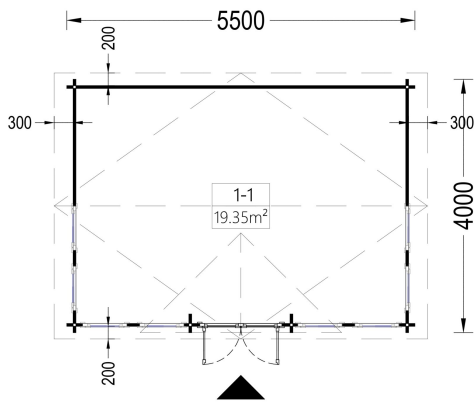

BESCHREIBUNG

Gartenhaus "BRÜSSEL" (44 - 66 mm), 5x5 m, 22 m²

Willkommen im Gartenhaus "BRÜSSEL" - einem architektonischen Meisterwerk mit besonderem Flair und funktionalen Highlights. Mit einer Wandstärke von 44 mm bietet dieses Gartenhaus nicht nur eine solide Struktur, sondern auch einen einladenden Raum für unterschiedlichste Verwendungszwecke.

Das "BRÜSSEL" verfügt über eine offene Raumaufteilung, die je nach Bedarf in separate Bereiche unterteilt werden kann. Diese Flexibilität ermöglicht es Ihnen, den Raum nach Ihren individuellen Anforderungen zu gestalten. Das Gartenhaus "BRÜSSEL" ist nicht nur ein funktionaler Raum, sondern auch ein ästhetisches Highlight für Ihren Garten. Die gelungene Kombination von Design und Funktionalität macht dieses Modell zu einer perfekten Wahl für alle, die einen einladenden und vielseitigen Raum im Freien suchen.

PREMIUM GARTENHAUS

VARIATIONEN

Bild	Artikelnummer	Stock	Status	Beschreibung	Wandstärke	Preis
	AV103				44 mm	€ 6500,00
	AV103-66				66 mm	€ 7798,80

TECHNISCHE DATEN

Marke	Premium Gartenhaus
Raumanzahl	1
Haus Typ	Modern
Dachform	Satteldach
Tiefe	400 cm
Wandstärke	44 mm , 66 mm
Holzbehandlung	Unbehandelt
Verglasung	Doppelverglasung
Breite	550 cm
Außenmaß	550 x 400 cm
Bauweise	Blockbohlen
Dachaufbau	18-20 mm Dachbretter
Dachfläche	34 m ²
Dachwinkel	33°
Grundfläche	20 m ²
Grundform	Rechteckig
Firsthöhe	337,5 cm
Seitenhöhe der Wände	216 cm
Fenstermaße:	8* 60 cm x 144 cm
Türmaße	1 * 130 cm x 192 cm (Eingang)
Holzart Fenster/Türen	Kiefer
Spiegelverkehrter Aufbau	Ja
Innenmaß	521 x 371 cm
Herstellergarantie	5 Jahre
Dachüberstand	20 cm
Fußboden	19 - 20 mm Bodenbretter mit Nut-und-Feder-Verbindungen, Grundrahmen und Querstreben (als Zubehör erhältlich)
Rauminhalt	53,1 m ³

Fläche

5×4

SIE KÖNNEN AUCH MÖGEN...

**Sickerschacht mit
Zufluss/Abfluss Ø 110 mm**

**Villasub E-KV-15 SK
Schalungsbahn 40 m²**

**PVC Dachrinnen für
Satteldach bis 8,75 m**

ANMERKUNGEN
