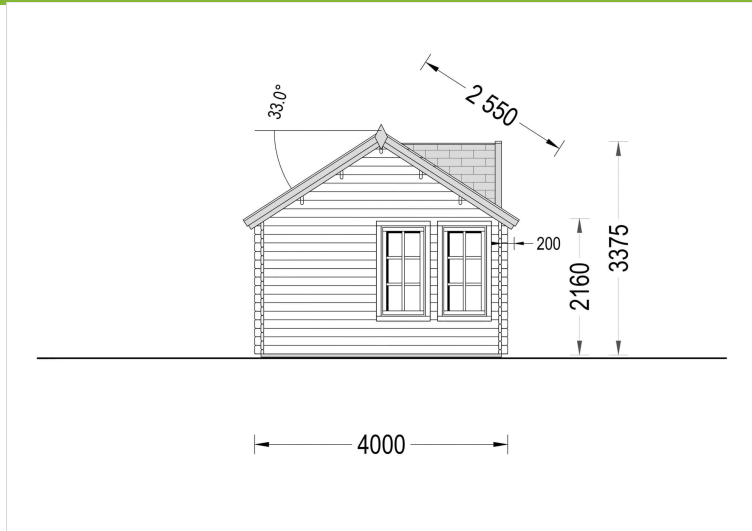

BESCHREIBUNG

Gartenhaus "BRÜSSEL" (44 - 66 mm), 5x5 m, 22 m²

Willkommen im Gartenhaus "BRÜSSEL" - einem architektonischen Meisterwerk mit besonderem Flair und funktionalen Highlights. Mit einer Wandstärke von 44 mm bietet dieses Gartenhaus nicht nur eine solide Struktur, sondern auch einen einladenden Raum für unterschiedlichste Verwendungszwecke.

Das "BRÜSSEL" verfügt über eine offene Raumaufteilung, die je nach Bedarf in separate Bereiche unterteilt werden kann. Diese Flexibilität ermöglicht es Ihnen, den Raum nach Ihren individuellen Anforderungen zu gestalten. Das Gartenhaus "BRÜSSEL" ist nicht nur ein funktionaler Raum, sondern auch ein ästhetisches Highlight für Ihren Garten. Die gelungene Kombination von Design und Funktionalität macht dieses Modell zu einer perfekten Wahl für alle, die einen einladenden und vielseitigen Raum im Freien suchen.

PREMIUM GARTENHAUS

VARIATIONEN

Bild	Artikelnummer	Stock	Status	Beschreibung	Wandstärke	Preis
	AV103				44 mm	€ 6500,00
	AV103-66				66 mm	€ 7798,80

TECHNISCHE DATEN

Marke	Premium Gartenhaus
Raumanzahl	1
Haus Typ	Modern
Dachform	Satteldach
Tiefe	400 cm
Wandstärke	44 mm , 66 mm
Holzbehandlung	Unbehandelt
Verglasung	Doppelverglasung
Breite	550 cm
Außenmaß	550 x 400 cm
Bauweise	Blockbohlen
Dachaufbau	18-20 mm Dachbretter
Dachfläche	34 m ²
Dachwinkel	33°
Grundfläche	20 m ²
Grundform	Rechteckig
Firsthöhe	337,5 cm
Seitenhöhe der Wände	216 cm
Fenstermaße:	8* 60 cm x 144 cm
Türmaße	1 * 130 cm x 192 cm (Eingang)
Holzart Fenster/Türen	Kiefer
Spiegelverkehrter Aufbau	Ja
Innenmaß	521 x 371 cm
Herstellergarantie	5 Jahre
Dachüberstand	20 cm
Fußboden	19 - 20 mm Bodenbretter mit Nut-und-Feder-Verbindungen, Grundrahmen und Querstreben (als Zubehör erhältlich)
Rauminhalt	53,1 m ³

Fläche

5×4

SIE KÖNNEN AUCH MÖGEN...

**Sickerschacht mit
Zufluss/Abfluss Ø 110 mm**

**Villasub E-KV-15 SK
Schalungsbahn 40 m²**

**PVC Dachrinnen für
Satteldach bis 8,75 m**

ANMERKUNGEN
