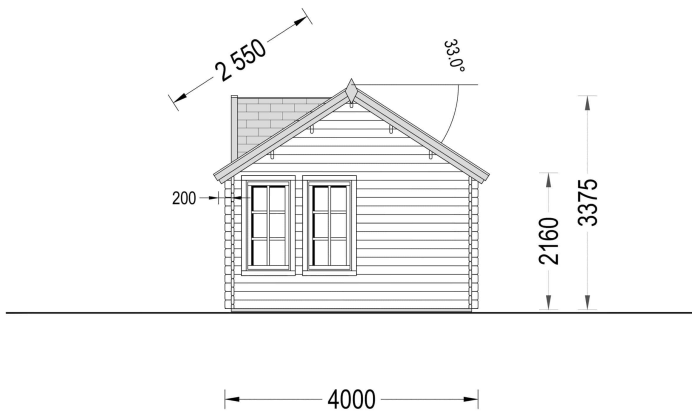

GARTENHAUS BRÜSSEL 5.5X4 M, 22 M²

€ 6500,00 - € 7798,80

Das Gartenhaus "BRÜSSEL" ist nicht nur ein funktionaler Raum, sondern auch ein ästhetisches Highlight für Ihren Garten. Die gelungene Kombination von Design und Funktionalität macht dieses Modell zu einer perfekten Wahl für alle, die einen einladenden und vielseitigen Raum im Freien suchen.

BESCHREIBUNG

Gartenhaus "BRÜSSEL" (44 - 66 mm), 5x5 m, 22 m²

Willkommen im Gartenhaus "BRÜSSEL" - einem architektonischen Meisterwerk mit besonderem Flair und funktionalen Highlights. Mit einer Wandstärke von 44 mm bietet dieses Gartenhaus nicht nur eine solide Struktur, sondern auch einen einladenden Raum für unterschiedlichste Verwendungszwecke.

PREMIUM GARTENHAUS

VARIATIONEN

Bild	Artikelnummer	Stock	Status	Beschreibung	Wandstärke	Preis
	AV103				44 mm	€ 6500,00
	AV103-66				66 mm	€ 7798,80

TECHNISCHE DATEN

Marke	Premium Gartenhaus
Raumanzahl	1
Haus Typ	Modern
Dachform	Satteldach
Tiefe	400 cm
Wandstärke	44 mm , 66 mm
Holzbehandlung	Unbehandelt
Verglasung	Doppelverglasung
Breite	550 cm
Außenmaß	550 x 400 cm
Bauweise	Blockbohlen
Dachaufbau	18-20 mm Dachbretter
Dachfläche	34 m ²
Dachwinkel	33°
Grundfläche	20 m ²
Grundform	Rechteckig
Firsthöhe	337,5 cm
Seitenhöhe der Wände	216 cm
Fenstermaße:	8* 60 cm x 144 cm
Türmaße	1 * 130 cm x 192 cm (Eingang)
Holzart Fenster/Türen	Kiefer
Spiegelverkehrter Aufbau	Ja
Innenmaß	521 x 371 cm
Herstellergarantie	5 Jahre
Dachüberstand	20 cm
Fußboden	19 - 20 mm Bodenbretter mit Nut-und-Feder-Verbindungen, Grundrahmen und Querstreben (als Zubehör erhältlich)
Rauminhalt	53,1 m ³