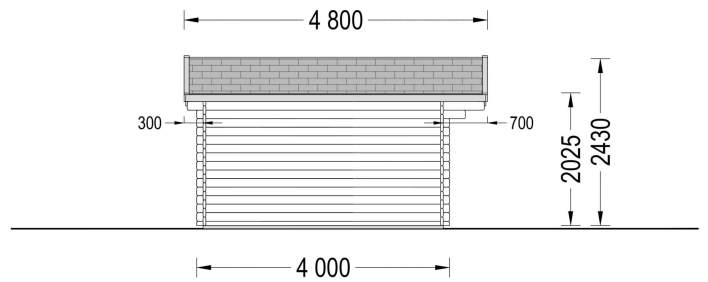

PREMIUM GARTENHAUS