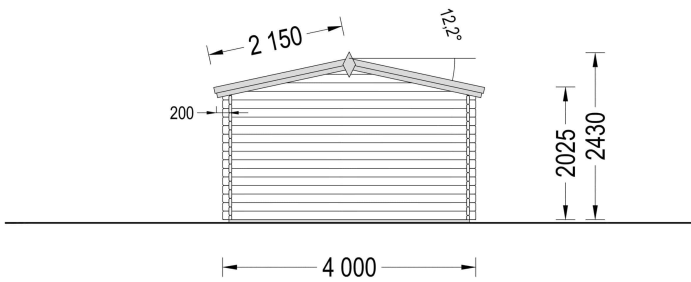

PREMIUM GARTENHAUS