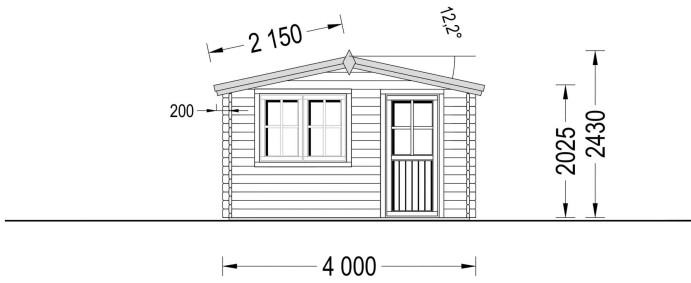

PREMIUM GARTENHAUS