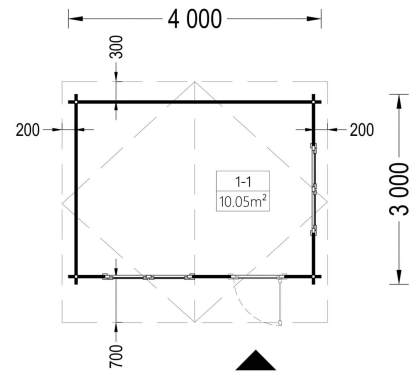

PREMIUM GARTENHAUS

VARIATIONEN

Bild	Artikelnummer	Stock Status	Beschreibung	Wandstärke	Preis
	AV026s	4 vorrätig		44 mm	€ 3330,00
	AV026-1	4 vorrätig		66 mm	€ 4678,80

TECHNISCHE DATEN

Maße	3000,000 × 4000,000 cm
Marke	Premium Gartenhaus
Raumanzahl	1
Dachform	Satteldach
Breite	400 cm
Wandstärke	44 mm , 66 mm
Holzbehandlung	Unbehandelt
Tiefe	300 cm
Verglasung	Doppelverglasung
Haus Typ	Klassisch
Terrasse	ohne Terrasse
Grundfläche	12 m ²
Dachaufbau	18-20 mm Dachbretter
Fußboden	19 - 20 mm Bodenbretter mit Nut-und-Feder-Verbindungen, Grundrahmen und Querstreben (als Zubehör erhältlich)
Holzart Fenster/Türen	Kiefer
Herstellergarantie	5 Jahre
Bauweise	Blockbohlen
Dachfläche	21,5 m ²
Dachüberstand	30 cm hinten , 70 cm Vorne
Außenmaß	400 x 300 cm
Innenmaß	371 x 271 cm
Dachwinkel	12,2°
Fenstermaße:	2* 138 cm x 105 cm
Firsthöhe	243,4 cm
Seitenhöhe der Wände	202,5 cm
Grundform	Quadratisch
Spiegelverkehrter Aufbau	Ja

Türmaße 1* 85 cm x 192 cm

Fläche 4x3

SIE KÖNNEN AUCH MÖGEN...

[Anbau Werkzeugschuppen](#) [Villasub E-KV-15 SK](#)
[- 161 x 273 cm](#) [Schalungsbahn 40 m²](#)

[Vordach - 300 x 150 cm](#)

ANMERKUNGEN
