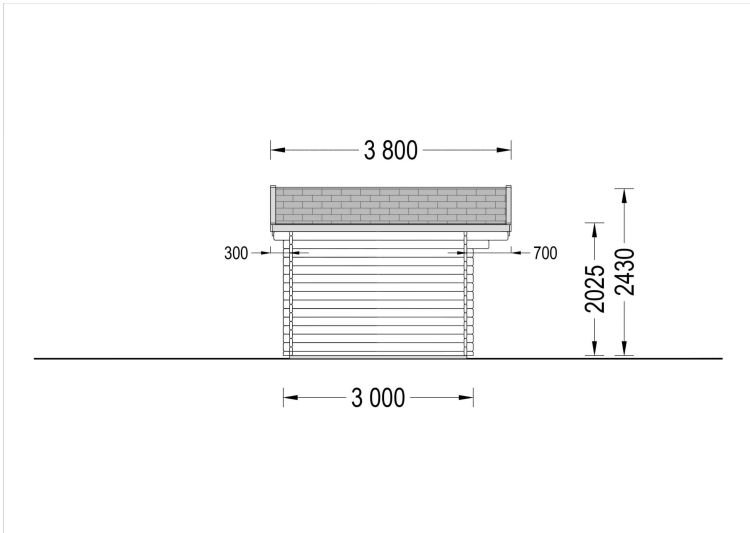

BESCHREIBUNG

Das Premium Gartenhaus "Donau" ist zweifellos die optimale Wahl für anspruchsvolle Gartenliebhaber und Heimwerker, die auf der Suche nach einer erstklassigen Gartenoase sind. Dieses herausragende Gartenhaus verfügt über eine beeindruckende Wandkonstruktion mit einer Stärke von 44 mm oder 66, was für Robustheit und Langlebigkeit sorgt.

PREMIUM GARTENHAUS

VARIATIONEN

Bild	Artikelnummer	Stock Status	Beschreibung	Wandstärke	Preis
	AV026s	4 vorrätig		44 mm	€ 3330,00
	AV026-1	4 vorrätig		66 mm	€ 4678,80

TECHNISCHE DATEN

Maße	3000,000 × 4000,000 cm
Marke	Premium Gartenhaus
Raumanzahl	1
Dachform	Satteldach
Breite	400 cm
Wandstärke	44 mm , 66 mm
Holzbehandlung	Unbehandelt
Tiefe	300 cm
Verglasung	Doppelverglasung
Haus Typ	Klassisch
Terrasse	ohne Terrasse
Grundfläche	12 m ²
Dachaufbau	18-20 mm Dachbretter
Fußboden	19 - 20 mm Bodenbretter mit Nut-und-Feder-Verbindungen, Grundrahmen und Querstreben (als Zubehör erhältlich)
Holzart Fenster/Türen	Kiefer
Herstellergarantie	5 Jahre
Bauweise	Blockbohlen
Dachfläche	21,5 m ²
Dachüberstand	30 cm hinten , 70 cm Vorne
Außenmaß	400 x 300 cm
Innenmaß	371 x 271 cm
Dachwinkel	12,2°
Fenstermaße:	2* 138 cm x 105 cm
Firsthöhe	243,4 cm
Seitenhöhe der Wände	202,5 cm
Grundform	Quadratisch
Spiegelverkehrter Aufbau	Ja