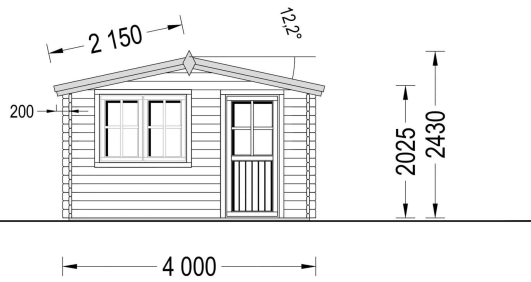

PREMIUM GARTENHAUS

VARIATIONEN

Bild	Artikelnummer	Stock Status	Beschreibung	Wandstärke	Preis
	AV026s	4 vorrätig		44 mm	€ 3330,00
	AV026-1	4 vorrätig		66 mm	€ 4678,80

TECHNISCHE DATEN

Maße	3000,000 × 4000,000 cm
Marke	Premium Gartenhaus
Raumanzahl	1
Dachform	Satteldach
Breite	400 cm
Wandstärke	44 mm , 66 mm
Holzbehandlung	Unbehandelt
Tiefe	300 cm
Verglasung	Doppelverglasung
Haus Typ	Klassisch
Terrasse	ohne Terrasse
Grundfläche	12 m ²
Dachaufbau	18-20 mm Dachbretter
Fußboden	19 - 20 mm Bodenbretter mit Nut-und-Feder-Verbindungen, Grundrahmen und Querstreben (als Zubehör erhältlich)
Holzart Fenster/Türen	Kiefer
Herstellergarantie	5 Jahre
Bauweise	Blockbohlen
Dachfläche	21,5 m ²
Dachüberstand	30 cm hinten , 70 cm Vorne
Außenmaß	400 x 300 cm
Innenmaß	371 x 271 cm
Dachwinkel	12,2°
Fenstermaße:	2* 138 cm x 105 cm
Firsthöhe	243,4 cm
Seitenhöhe der Wände	202,5 cm
Grundform	Quadratisch
Spiegelverkehrter Aufbau	Ja

Türmaße 1* 85 cm x 192 cm

Fläche 4x3

SIE KÖNNEN AUCH MÖGEN...

[Anbau Werkzeugschuppen](#) [Villasub E-KV-15 SK](#)
[- 161 x 273 cm](#) [Schalungsbahn 40 m²](#)

[Vordach - 300 x 150 cm](#)

ANMERKUNGEN
