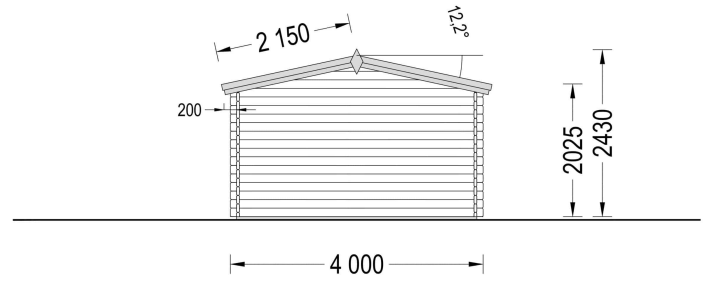

PREMIUM GARTENHAUS

VARIATIONEN

Bild	Artikelnummer	Stock Status	Beschreibung	Wandstärke	Preis
	AV026s	4 vorrätig		44 mm	€ 3330,00
	AV026-1	4 vorrätig		66 mm	€ 4678,80

TECHNISCHE DATEN

Maße	3000,000 × 4000,000 cm
Marke	Premium Gartenhaus
Raumanzahl	1
Dachform	Satteldach
Breite	400 cm
Wandstärke	44 mm , 66 mm
Holzbehandlung	Unbehandelt
Tiefe	300 cm
Verglasung	Doppelverglasung
Haus Typ	Klassisch
Terrasse	ohne Terrasse
Grundfläche	12 m ²
Dachaufbau	18-20 mm Dachbretter
Fußboden	19 - 20 mm Bodenbretter mit Nut-und-Feder-Verbindungen, Grundrahmen und Querstreben (als Zubehör erhältlich)
Holzart Fenster/Türen	Kiefer
Herstellergarantie	5 Jahre
Bauweise	Blockbohlen
Dachfläche	21,5 m ²
Dachüberstand	30 cm hinten , 70 cm Vorne
Außenmaß	400 x 300 cm
Innenmaß	371 x 271 cm
Dachwinkel	12,2°
Fenstermaße:	2* 138 cm x 105 cm
Firsthöhe	243,4 cm
Seitenhöhe der Wände	202,5 cm
Grundform	Quadratisch
Spiegelverkehrter Aufbau	Ja