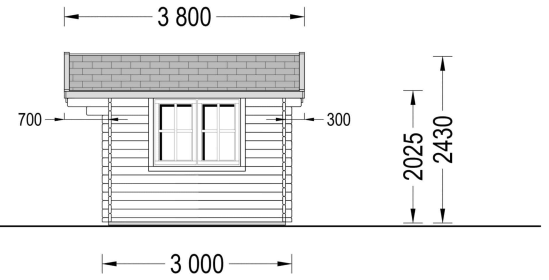

PREMIUM GARTENHAUS

VARIATIONEN

Bild	Artikelnummer	Stock Status	Beschreibung	Wandstärke	Preis
	AV026s	4 vorrätig		44 mm	€ 3330,00
	AV026-1	4 vorrätig		66 mm	€ 4678,80

TECHNISCHE DATEN

Maße	3000,000 × 4000,000 cm
Marke	Premium Gartenhaus
Raumanzahl	1
Dachform	Satteldach
Breite	400 cm
Wandstärke	44 mm , 66 mm
Holzbehandlung	Unbehandelt
Tiefe	300 cm
Verglasung	Doppelverglasung
Haus Typ	Klassisch
Terrasse	ohne Terrasse
Grundfläche	12 m ²
Dachaufbau	18-20 mm Dachbretter
Fußboden	19 - 20 mm Bodenbretter mit Nut-und-Feder-Verbindungen, Grundrahmen und Querstreben (als Zubehör erhältlich)
Holzart Fenster/Türen	Kiefer
Herstellergarantie	5 Jahre
Bauweise	Blockbohlen
Dachfläche	21,5 m ²
Dachüberstand	30 cm hinten , 70 cm Vorne
Außenmaß	400 x 300 cm
Innenmaß	371 x 271 cm
Dachwinkel	12,2°
Fenstermaße:	2* 138 cm x 105 cm
Firsthöhe	243,4 cm
Seitenhöhe der Wände	202,5 cm
Grundform	Quadratisch
Spiegelverkehrter Aufbau	Ja

Türmaße 1* 85 cm x 192 cm

Fläche 4x3

SIE KÖNNEN AUCH MÖGEN...

[Anbau Werkzeugschuppen](#) [Villasub E-KV-15 SK](#)
[- 161 x 273 cm](#) [Schalungsbahn 40 m²](#)

[Vordach - 300 x 150 cm](#)

ANMERKUNGEN
