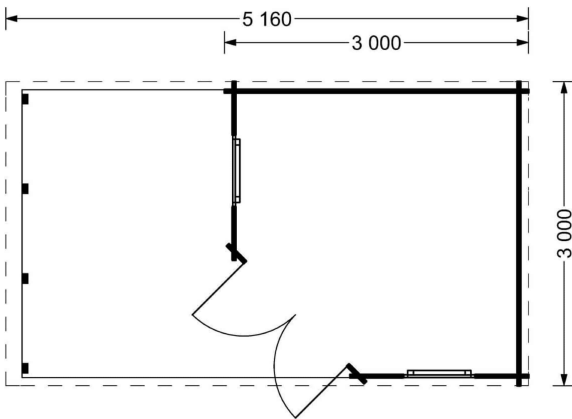

BESCHREIBUNG

Premium Gartenhaus ALAN PLUS (28mm) - Vielseitig und Einladend

Das Gartenhaus ALAN PLUS mit einer Wandstärke von 28mm und einer Größe von 5x3m bietet eine Fläche von 9m² im Hauptbereich und zusätzlich 6.5m² an überdachter Fläche.

PREMIUM GARTENHAUS

TECHNISCHE DATEN

Marke	Premium Gartenhaus
Dachform	Flachdach
Raumanzahl	1
Breite	500 cm
Außenmaß	300 cm x 300 cm +200 cm
Holzbehandlung	Unbehandelt
Tiefe	300 cm
Verglasung	Doppelverglasung
Terrasse	ohne Terrasse

Wandstärke	28 mm
Grundfläche	9 m ²
Haus Typ	Modern
Dachaufbau	18-20 mm Dachbretter
Holzart Fenster/Türen	Kiefer
Herstellergarantie	5 Jahre
Bauweise	Blockbohlen
Dachüberstand	216 cm
Dachwinkel	2,1°
Fenstermaße:	2* 70 cm x 105 cm
Türmaße	1* 130 cm x 192 cm
Dachfläche	18 m ²
Seitenhöhe der Wände	216 cm
Firsthöhe	225 cm
Grundform	Rechteckig
Spiegelverkehrter Aufbau	Ja
Fußboden	19 - 20 mm Bodenbretter mit Nut-und-Feder-Verbindungen, Grundrahmen und Querstreben (als Zubehör erhältlich)
Innenmaß	274 x 274 cm + 200 cm
Fläche	5x3