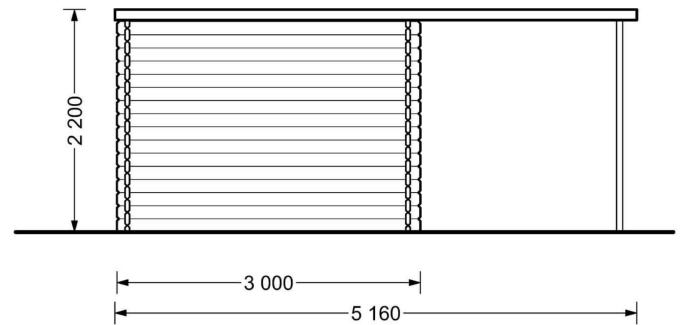

PREMIUM GARTENHAUS

TECHNISCHE DATEN

Fußboden	
Marke	Premium Gartenhaus
Dachform	Flachdach
Raumanzahl	1
Breite	500 cm
Außenmaß	300 cm x 300 cm +200 cm
Holzbehandlung	Unbehandelt
Tiefe	300 cm
Verglasung	Doppelverglasung

Terrasse	ohne Terrasse
Wandstärke	28 mm
Grundfläche	9 m ²
Haus Typ	Modern
Boden	19 - 20 mm Bodenbretter mit Nut-und-Feder-Verbindungen, Grundrahmen und Querstreben (Als Zubehör erhältlich)
Dachüberstand	216 cm
Dachwinkel	2,1°
Fenstermaße:	2* 70 cm x 105 cm
Türmaße	1* 130 cm x 192 cm
Dachfläche	18 m ²
Seitenhöhe der Wände	216 cm
Firsthöhe	225 cm
Grundform	Rechteckig
Spiegelverkehrter Aufbau	Ja
Innenmaß	274 x 274 cm + 200 cm