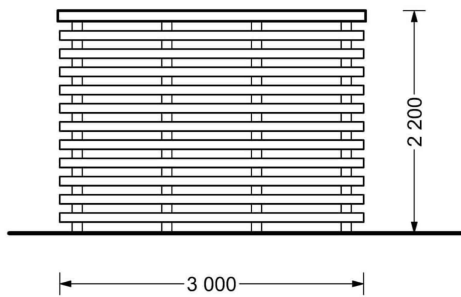

BESCHREIBUNG

Premium Gartenhaus ALAN PLUS (28mm) - Vielseitig und Einladend

Das Gartenhaus ALAN PLUS mit einer Wandstärke von 28mm und einer Größe von 5x3m bietet eine Fläche von 9m² im Hauptbereich und zusätzlich 6.5m² an überdachter Fläche.

PREMIUM GARTENHAUS

TECHNISCHE DATEN

Fußboden	
Marke	Premium Gartenhaus
Dachform	Flachdach
Raumanzahl	1
Breite	500 cm
Außenmaß	300 cm x 300 cm +200 cm
Holzbehandlung	Unbehandelt
Tiefe	300 cm
Verglasung	Doppelverglasung

Terrasse	ohne Terrasse
Wandstärke	28 mm
Grundfläche	9 m ²
Haus Typ	Modern
Boden	19 - 20 mm Bodenbretter mit Nut-und-Feder-Verbindungen, Grundrahmen und Querstreben (Als Zubehör erhältlich)
Dachüberstand	216 cm
Dachwinkel	2,1°
Fenstermaße:	2* 70 cm x 105 cm
Türmaße	1* 130 cm x 192 cm
Dachfläche	18 m ²
Seitenhöhe der Wände	216 cm
Firsthöhe	225 cm
Grundform	Rechteckig
Spiegelverkehrter Aufbau	Ja
Innenmaß	274 x 274 cm + 200 cm