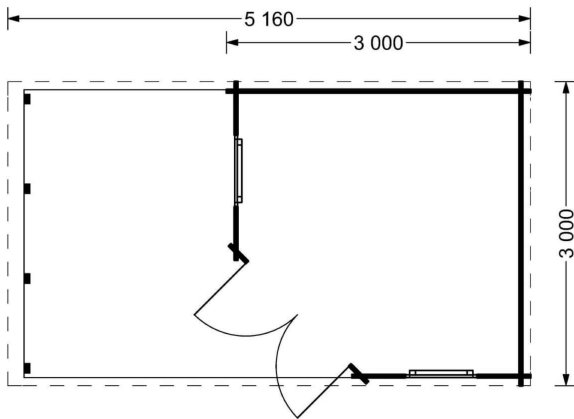

BESCHREIBUNG

Premium Gartenhaus ALAN PLUS (28mm) - Vielseitig und Einladend

Das Gartenhaus ALAN PLUS mit einer Wandstärke von 28mm und einer Größe von 5x3m bietet eine Fläche von 9m² im Hauptbereich und zusätzlich 6.5m² an überdachter Fläche.

PREMIUM GARTENHAUS

TECHNISCHE DATEN

Fußboden	
Marke	Premium Gartenhaus
Dachform	Flachdach
Raumanzahl	1
Breite	500 cm
Außenmaß	300 cm x 300 cm +200 cm
Holzbehandlung	Unbehandelt
Tiefe	300 cm
Verglasung	Doppelverglasung

Terrasse	ohne Terrasse
Wandstärke	28 mm
Grundfläche	9 m ²
Haus Typ	Modern
Boden	19 - 20 mm Bodenbretter mit Nut-und-Feder-Verbindungen, Grundrahmen und Querstreben (Als Zubehör erhältlich)
Dachüberstand	216 cm
Dachwinkel	2,1°
Fenstermaße:	2* 70 cm x 105 cm
Türmaße	1* 130 cm x 192 cm
Dachfläche	18 m ²
Seitenhöhe der Wände	216 cm
Firsthöhe	225 cm
Grundform	Rechteckig
Spiegelverkehrter Aufbau	Ja
Innenmaß	274 x 274 cm + 200 cm