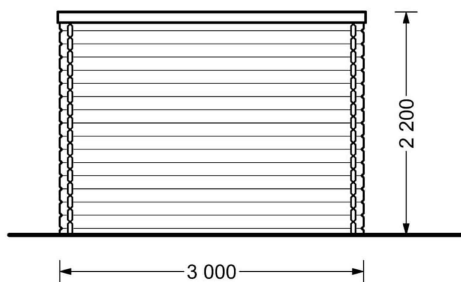

BESCHREIBUNG

Premium Gartenhaus ALAN PLUS (28mm) - Vielseitig und Einladend

Das Gartenhaus ALAN PLUS mit einer Wandstärke von 28mm und einer Größe von 5x3m bietet eine Fläche von 9m² im Hauptbereich und zusätzlich 6.5m² an überdachter Fläche.

PREMIUM GARTENHAUS

TECHNISCHE DATEN

Fußboden	
Marke	Premium Gartenhaus
Dachform	Flachdach
Raumanzahl	1
Breite	500 cm
Außenmaß	300 cm x 300 cm +200 cm
Holzbehandlung	Unbehandelt
Tiefe	300 cm
Verglasung	Doppelverglasung

Terrasse	ohne Terrasse
Wandstärke	28 mm
Grundfläche	9 m ²
Haus Typ	Modern
Boden	19 - 20 mm Bodenbretter mit Nut-und-Feder-Verbindungen, Grundrahmen und Querstreben (Als Zubehör erhältlich)
Dachüberstand	216 cm
Dachwinkel	2,1°
Fenstermaße:	2* 70 cm x 105 cm
Türmaße	1* 130 cm x 192 cm
Dachfläche	18 m ²
Seitenhöhe der Wände	216 cm
Firsthöhe	225 cm
Grundform	Rechteckig
Spiegelverkehrter Aufbau	Ja
Innenmaß	274 x 274 cm + 200 cm