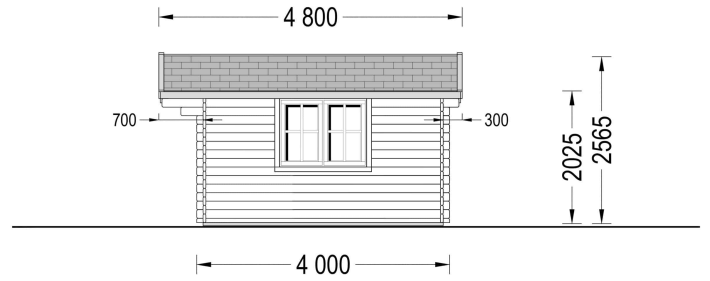

PREMIUM GARTENHAUS