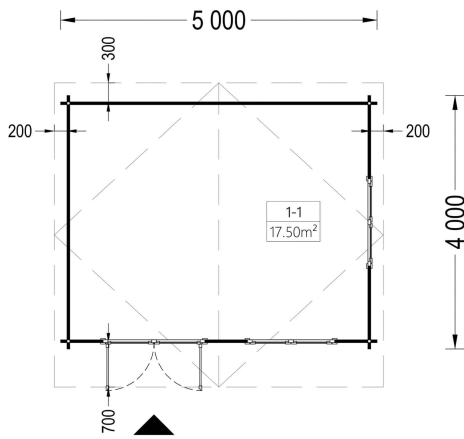

BESCHREIBUNG

Gartenhaus LINZ (34 - 66 mm) - Klassische Ästhetik und Vielseitigkeit

Das Gartenhaus LINZ mit einer Wandstärke von 34mm, einer Größe von 5x4m und einer Fläche von 20m² bietet einen Raum, der kostbare Momente und zusätzlichen Komfort in Ihr Leben bringt.

PREMIUM GARTENHAUS

VARIATIONEN

Bild	Artikelnummer	Stock	Status	Beschreibung	Wandstärke	Preis
	AV022-1				34 mm	€ 3590,00
	AV022-1S				44 mm	€ 4230,00

Bild	Artikelnummer	Stock Status	Beschreibung	Wandstärke	Preis
	AV022-1S			66 mm	€ 5427,60

TECHNISCHE DATEN

Marke	Premium Gartenhaus
Raumanzahl	1
Grundfläche	20 m ²
Dachform	Satteldach
Tiefe	400 cm
Wandstärke	34 mm , 44 mm , 66 mm
Holzbehandlung	Unbehandelt
Terrasse	ohne Terrasse
Verglasung	Doppelverglasung
Außenmaß	400 cm x 300 cm
Breite	400 cm
Haus Typ	Klassisch
Dachaufbau	18-20 mm Dachbretter
Holzart Fenster/Türen	Kiefer
Herstellergarantie	5 Jahre
Bauweise	Blockbohlen
Boden	19 - 20 mm Bodenbretter mit Nut-und-Feder-Verbindungen, Grundrahmen und Querstreben (Als Zubehör erhältlich)
Dachüberstand	70 cm
Dachwinkel	13°
Dachfläche	27 m ²
Fenstermaße:	2* 138 cm x 105 cm
Türmaße	1* 161 cm x 192cm
Firsthöhe	256,5 cm
Seitenhöhe der Wände	202,5 cm
Grundform	Rechteckig
Spiegelverkehrter Aufbau	Ja
Innenmaß	473 x 373 cm

Fußboden	19 - 20 mm Bodenbretter mit Nut-und-Feder-Verbindungen, Grundrahmen und Querstreben (als Zubehör erhältlich)
Rauminhalt	40,5 m ³
Fläche	5×4

SIE KÖNNEN AUCH MÖGEN...

[Sickerschacht mit
Zufluss/Abfluss Ø 110 mm](#)