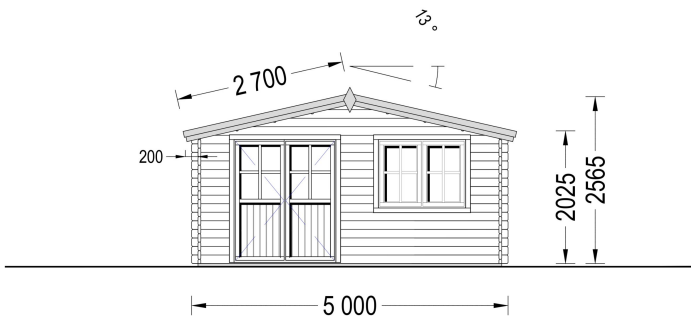

PREMIUM GARTENHAUS