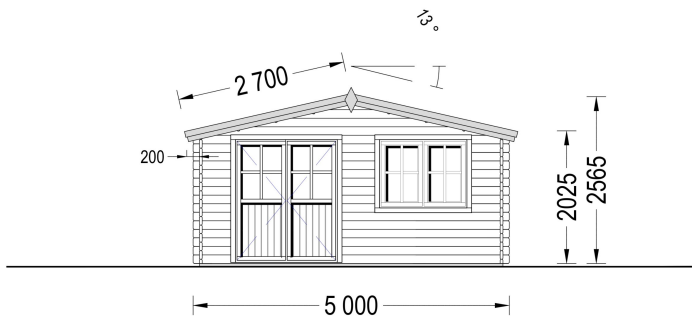

PREMIUM GARTENHAUS