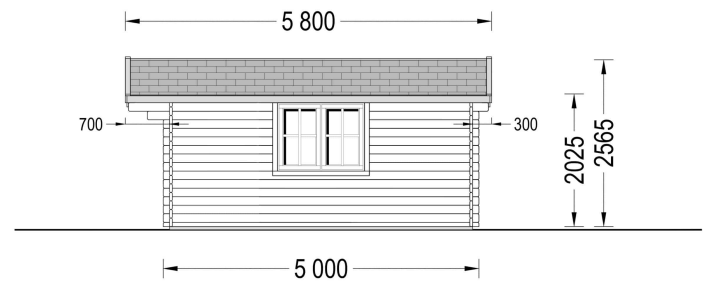

PREMIUM GARTENHAUS