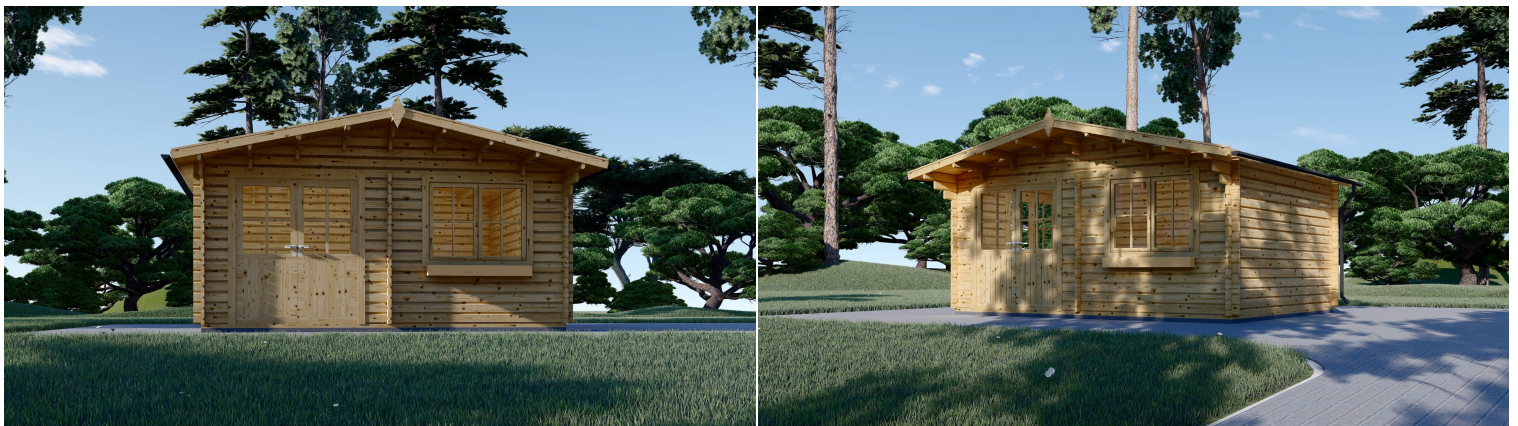

Hier sind einige der bemerkenswerten Highlights dieses Modells:

Doppelt verglaste Kreuzfenster und Türen:

Das Gartenhaus Linz ist mit doppelt verglasten Kreuzfenstern und Türen ausgestattet, die nicht nur für einen zeitlosen klassischen Look sorgen, sondern auch für Helligkeit und Frische im Innenraum sorgen. Die Fenster und Türen bieten einen schönen Blick auf Ihren Garten.

Massiver Dachüberstand:

Das Satteldach des Gartenhauses verfügt über einen massiven Dachüberstand, der nicht nur das gesamte Gebäude vor Witterungseinflüssen schützt, sondern auch einen schattigen Bereich im Freien schafft. Hier können Sie sich entspannen, im Freien speisen oder die Natur genießen.

Stabile Nut- und Federkonstruktion:

Das Gartenhaus Linz wird mit einer stabilen Nut- und Federkonstruktion gebaut, die für eine zuverlässige und langlebige Struktur sorgt. Dies gewährleistet, dass Ihr Gartenhaus viele Jahre lang im besten Zustand bleibt.

Das Gartenhaus Linz ist eine großartige Ergänzung für Ihren Garten und bietet Ihnen zusätzlichen Raum für Entspannung, Aktivitäten oder als praktische Aufbewahrungslösung. Sein traditionelles Erscheinungsbild und die hochwertige Holzkonstruktion verleihen Ihrem Garten eine zeitlose Eleganz und bereichern Ihren Alltag.