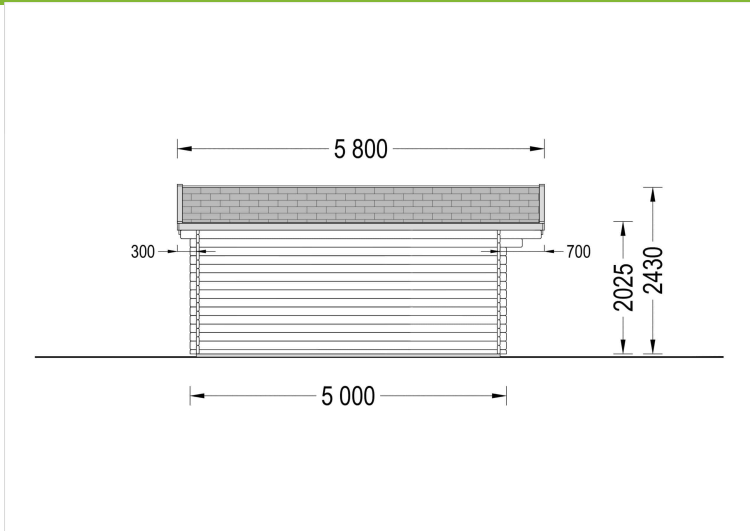

PREMIUM GARTENHAUS LINZ, 4X5M, 20M²

€ 4780,00 - € 5799,60

Das Premium Gartenhaus LINZ ist eine hervorragende Wahl für alle, die nach einem stilvollen und funktionellen Gartenhaus suchen. Mit einer Größe von 4x5 Metern und einer Wandstärke von 34 bis 66 mm bietet es ausreichend Platz und Stabilität für eine Vielzahl von Anwendungen.

BESCHREIBUNG

Das Gartenhaus Linz mit 34,44 oder 66 mm Wandstärke und einer Grundfläche von 20 m² und Satteldach ist eine vielseitige und elegante Ergänzung für Ihren Garten.

Hier sind einige der bemerkenswerten Highlights dieses Modells:

PREMIUM GARTENHAUS

VARIATIONEN

Bild	Artikelnummer	Stock	Status	Beschreibung	Wandstärke	Preis
	AV022-44				44 mm	€ 4780,00
	AV022-66				66 mm	€ 5799,60

TECHNISCHE DATEN

Marke	Premium Gartenhaus
Raumanzahl	1
Grundfläche	20 m ²
Dachform	Satteldach
Breite	400 cm
Wandstärke	34 mm , 44 mm , 66 mm
Holzbehandlung	Unbehandelt
Verglasung	Doppelverglasung
Tiefe	500 cm
Terrasse	ohne Terrasse
Außenmaß	400 x 500 cm
Bauweise	Blockbohlen
Dachfläche	28.5 m ²
Firsthöhe	243 cm
Seitenhöhe der Wände	202,5 cm
Fenstermaße:	2* 138 cm x 105 cm (Lichtes Maß 125 cm x 92 cm)
Türmaße	1* 161 cm x 192 cm (Lichtes Maß 148 cm x 185,5 cm)
Innenmaß	371 x 471 cm
Haus Typ	Klassisch
Rauminhalt	40,4 m ³
Dachaufbau	18-20 mm Dachbretter
Holzart Fenster/Türen	Kiefer
Herstellergarantie	5 Jahre
Boden	19 - 20 mm Bodenbretter mit Nut-und-Feder-Verbindungen, Grundrahmen und Querstreben (Als Zubehör erhältlich)
Dachwinkel	13°
Fußboden	19 - 20 mm Bodenbretter mit Nut-und-Feder-Verbindungen, Grundrahmen und Querstreben (als Zubehör erhältlich)
Grundform	Rechteckig

Fläche

4×5

SIE KÖNNEN AUCH MÖGEN...

[Sickerschacht mit
Zufluss/Abfluss Ø 110 mm](#)

[Villasub E-KV-15 SK
Schalungsbahn 40 m²](#)

ANMERKUNGEN
