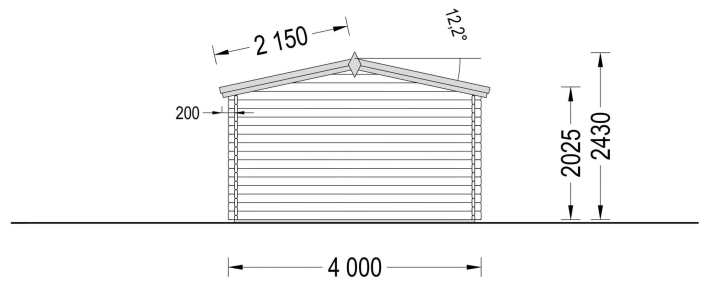

PREMIUM GARTENHAUS LINZ, 4X5M, 20M²

€ 4780,00 - € 5799,60

Das Premium Gartenhaus LINZ ist eine hervorragende Wahl für alle, die nach einem stilvollen und funktionellen Gartenhaus suchen. Mit einer Größe von 4x5 Metern und einer Wandstärke von 34 bis 66 mm bietet es ausreichend Platz und Stabilität für eine Vielzahl von Anwendungen.

BESCHREIBUNG

Das Gartenhaus Linz mit 34,44 oder 66 mm Wandstärke und einer Grundfläche von 20 m² und Satteldach ist eine vielseitige und elegante Ergänzung für Ihren Garten.

Hier sind einige der bemerkenswerten Highlights dieses Modells:

PREMIUM GARTENHAUS

VARIATIONEN

Bild	Artikelnummer	Stock	Status	Beschreibung	Wandstärke	Preis
	AV022-44				44 mm	€ 4780,00
	AV022-66				66 mm	€ 5799,60

TECHNISCHE DATEN

Marke	Premium Gartenhaus
Raumanzahl	1
Grundfläche	20 m ²
Dachform	Satteldach
Breite	400 cm
Wandstärke	34 mm , 44 mm , 66 mm
Holzbehandlung	Unbehandelt
Verglasung	Doppelverglasung
Tiefe	500 cm
Terrasse	ohne Terrasse
Außenmaß	400 x 500 cm
Bauweise	Blockbohlen
Dachfläche	28.5 m ²
Firsthöhe	243 cm
Seitenhöhe der Wände	202,5 cm
Fenstermaße:	2* 138 cm x 105 cm (Lichtes Maß 125 cm x 92 cm)
Türmaße	1* 161 cm x 192 cm (Lichtes Maß 148 cm x 185,5 cm)
Innenmaß	371 x 471 cm
Haus Typ	Klassisch
Rauminhalt	40,4 m ³
Dachaufbau	18-20 mm Dachbretter
Holzart Fenster/Türen	Kiefer
Herstellergarantie	5 Jahre
Boden	19 - 20 mm Bodenbretter mit Nut-und-Feder-Verbindungen, Grundrahmen und Querstreben (Als Zubehör erhältlich)
Dachwinkel	13°
Fußboden	19 - 20 mm Bodenbretter mit Nut-und-Feder-Verbindungen, Grundrahmen und Querstreben (als Zubehör erhältlich)
Grundform	Rechteckig

Fläche

4×5

SIE KÖNNEN AUCH MÖGEN...

[Sickerschacht mit
Zufluss/Abfluss Ø 110 mm](#)

[Villasub E-KV-15 SK
Schalungsbahn 40 m²](#)

ANMERKUNGEN
