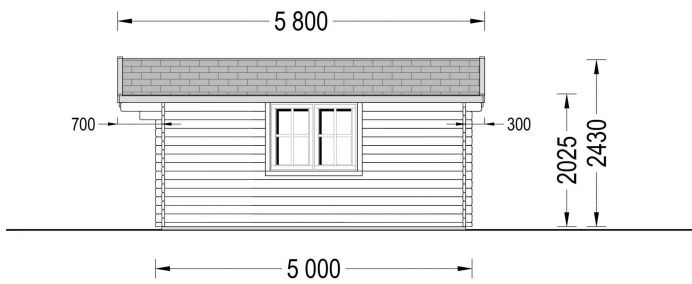

PREMIUM GARTENHAUS LINZ, 4X5M, 20M²

€ 4780,00 - € 5799,60

Das Premium Gartenhaus LINZ ist eine hervorragende Wahl für alle, die nach einem stilvollen und funktionellen Gartenhaus suchen. Mit einer Größe von 4x5 Metern und einer Wandstärke von 34 bis 66 mm bietet es ausreichend Platz und Stabilität für eine Vielzahl von Anwendungen.

BESCHREIBUNG

Das Gartenhaus Linz mit 34,44 oder 66 mm Wandstärke und einer Grundfläche von 20 m² und Satteldach ist eine vielseitige und elegante Ergänzung für Ihren Garten.

Hier sind einige der bemerkenswerten Highlights dieses Modells:

PREMIUM GARTENHAUS

VARIATIONEN

Bild	Artikelnummer	Stock	Status	Beschreibung	Wandstärke	Preis
	AV022-44				44 mm	€ 4780,00
	AV022-66				66 mm	€ 5799,60

TECHNISCHE DATEN

Marke	Premium Gartenhaus
Raumanzahl	1
Grundfläche	20 m ²
Dachform	Satteldach
Breite	400 cm
Wandstärke	34 mm , 44 mm , 66 mm
Holzbehandlung	Unbehandelt
Verglasung	Doppelverglasung
Tiefe	500 cm
Terrasse	ohne Terrasse
Außenmaß	400 x 500 cm
Bauweise	Blockbohlen
Dachfläche	28.5 m ²
Firsthöhe	243 cm
Seitenhöhe der Wände	202,5 cm
Fenstermaße:	2* 138 cm x 105 cm (Lichtes Maß 125 cm x 92 cm)
Türmaße	1* 161 cm x 192 cm (Lichtes Maß 148 cm x 185,5 cm)
Innenmaß	371 x 471 cm
Haus Typ	Klassisch
Rauminhalt	40,4 m ³
Dachaufbau	18-20 mm Dachbretter
Holzart Fenster/Türen	Kiefer
Herstellergarantie	5 Jahre
Boden	19 - 20 mm Bodenbretter mit Nut-und-Feder-Verbindungen, Grundrahmen und Querstreben (Als Zubehör erhältlich)
Dachwinkel	13°
Fußboden	19 - 20 mm Bodenbretter mit Nut-und-Feder-Verbindungen, Grundrahmen und Querstreben (als Zubehör erhältlich)
Grundform	Rechteckig

Fläche

4×5

SIE KÖNNEN AUCH MÖGEN...

[Sickerschacht mit
Zufluss/Abfluss Ø 110 mm](#)

[Villasub E-KV-15 SK
Schalungsbahn 40 m²](#)

ANMERKUNGEN
