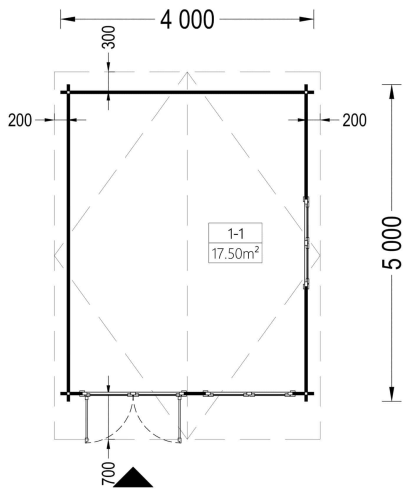

BESCHREIBUNG

Das Gartenhaus Linz mit 34,44 oder 66 mm Wandstärke und einer Grundfläche von 20 m² und Satteldach ist eine vielseitige und elegante Ergänzung für Ihren Garten.

Hier sind einige der bemerkenswerten Highlights dieses Modells:

PREMIUM GARTENHAUS

VARIATIONEN

Bild	Artikelnummer	Stock	Status	Beschreibung	Wandstärke	Preis
	AV022-44				44 mm	€ 4780,00
	AV022-66				66 mm	€ 5799,60

TECHNISCHE DATEN

Marke	Premium Gartenhaus
Raumanzahl	1
Grundfläche	20 m ²
Dachform	Satteldach
Breite	400 cm
Wandstärke	34 mm , 44 mm , 66 mm
Holzbehandlung	Unbehandelt
Verglasung	Doppelverglasung
Tiefe	500 cm
Terrasse	ohne Terrasse
Außenmaß	400 x 500 cm
Bauweise	Blockbohlen
Dachfläche	28.5 m ²
Firsthöhe	243 cm
Seitenhöhe der Wände	202,5 cm
Fenstermaße:	2* 138 cm x 105 cm (Lichtes Maß 125 cm x 92 cm)
Türmaße	1* 161 cm x 192 cm (Lichtes Maß 148 cm x 185,5 cm)
Innenmaß	371 x 471 cm
Haus Typ	Klassisch
Rauminhalt	40,4 m ³
Dachaufbau	18-20 mm Dachbretter
Holzart Fenster/Türen	Kiefer
Herstellergarantie	5 Jahre
Boden	19 - 20 mm Bodenbretter mit Nut-und-Feder-Verbindungen, Grundrahmen und Querstreben (Als Zubehör erhältlich)
Dachwinkel	13°
Fußboden	19 - 20 mm Bodenbretter mit Nut-und-Feder-Verbindungen, Grundrahmen und Querstreben (als Zubehör erhältlich)
Grundform	Rechteckig

Fläche

4×5

SIE KÖNNEN AUCH MÖGEN...

[Sickerschacht mit
Zufluss/Abfluss Ø 110 mm](#)

[Villasub E-KV-15 SK
Schalungsbahn 40 m²](#)

ANMERKUNGEN
